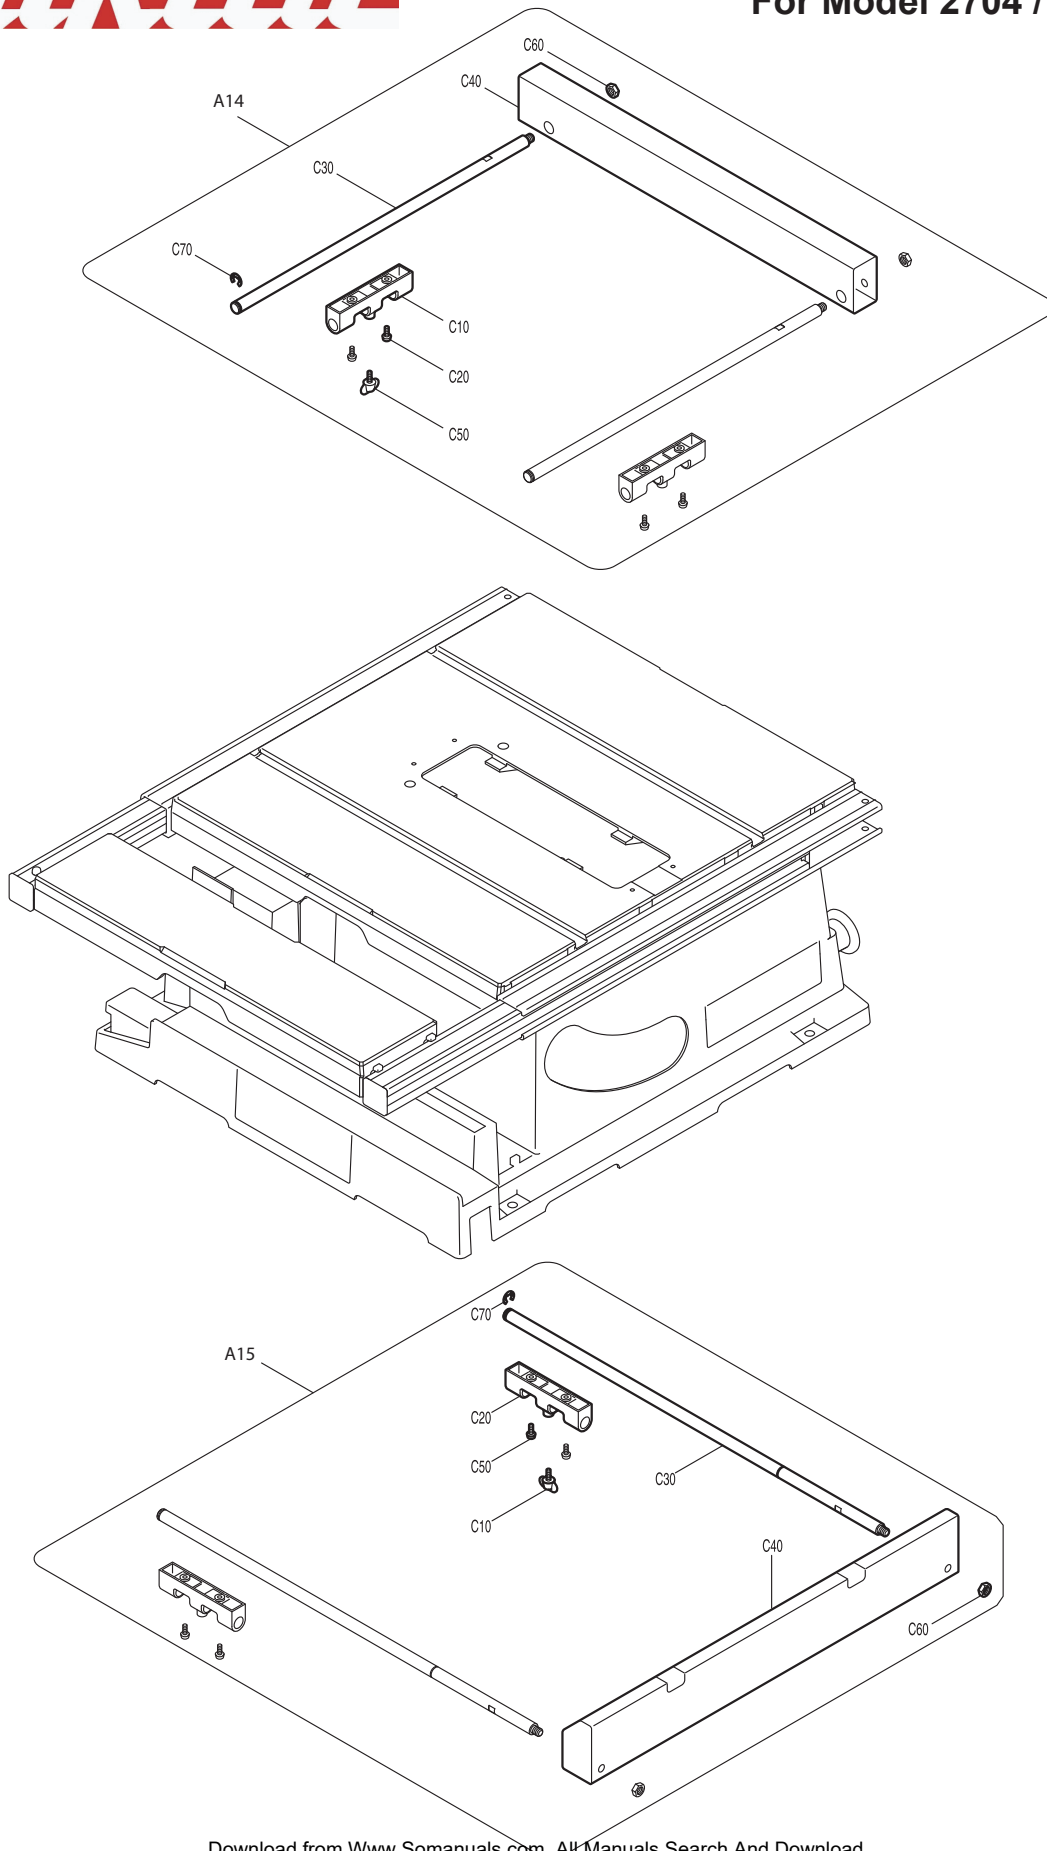

09 - 2008

**TABLE SET (Part# 194086-5 & 194087-3)  
For Model 2704 / 2704X1**

Item No.	Part No.	Description	Q'ty	Unit
A14	194086-5	TABLE SET, LEFT	1	PC.
	C10 317879-5	SIDE ROD HOLDER	2	PC.
	C20 <b>922221-3</b>	HEX.SOCKET HED BOLT M5X16 (OLD# 911223-4)	4	PC.
	C30 324565-1	LEFT ROD	2	PC.
	C40 345538-1	LEFT TABLE	1	PC.
	C50 265740-9	SCREW M5X15	2	PC.
	C60 931502-4	HEX.NUT M10	2	PC.
	C70 961016-9	STOP RING E-10	2	PC.
	C80 783222-4	HEX.WRENCH 4	1	PC.
A15	194087-3	TABLE SET, REAR	1	PC.
	C10 265740-9	SCREW M5X15	2	PC.
	C20 317879-5	SLIDE ROD HOLDER	2	PC.
	C30 324564-3	REAR ROD	2	PC.
	C40 345537-3	REAR TABLE	1	PC.
	C50 <b>922221-3</b>	HEX.SOCKET HED BOLT M5X16 (OLD# 911223-4)	4	PC.
	C60 931502-4	HEX.NUT M10	2	PC.
	C70 961016-9	STOP RING E-10	2	PC.
	C80 783222-4	HEX.WRENCH 4	1	PC.