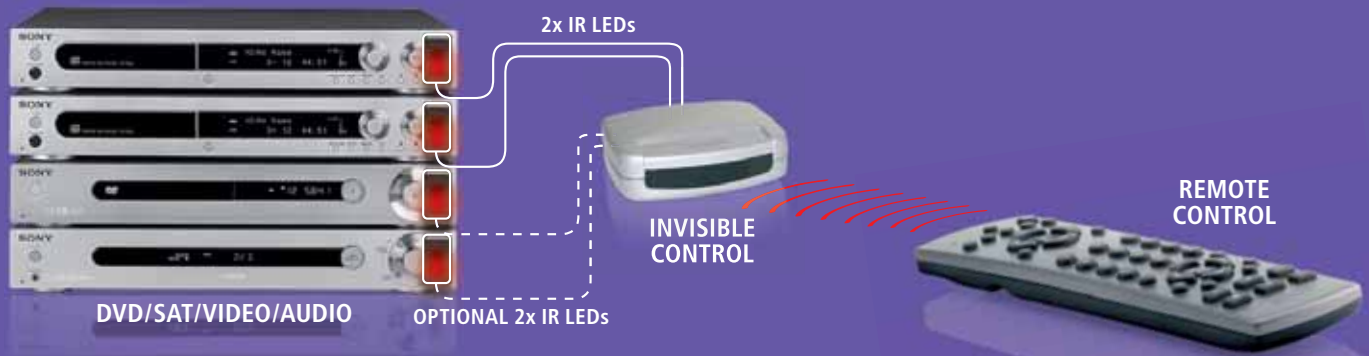

Invisible Control™

Technical data

IR Receiver

Power	"230VAC/50Hz, 12VDC 200mA adapter (included) or a 9V battery (not included)"
IR frequency range	30 - 60kHz
IR reception range	4 - 8 meters
IR reception angle	60°(+30°/-30° from centre)
Dimensions	90 x 75 x 30mm
IR LED connections	2x 3,5mm jack plug

IR Extender

IR extender cable	1x extender cable with 2 LEDs (with 3,5mm jack plug)
Length of cable	3 meters

Set includes

English, Deutsch, Français, Español, Italiano, Nederlands.