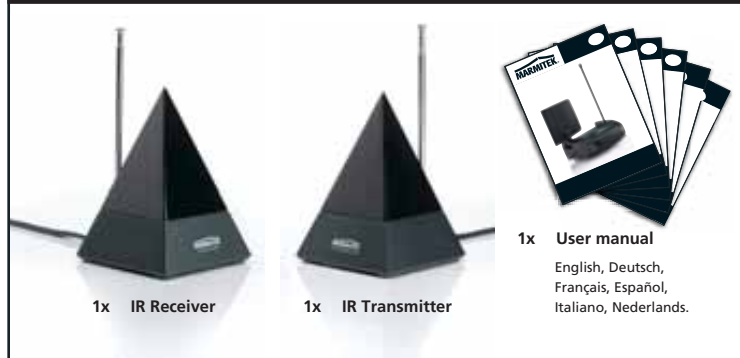

Set includes

Order information

Powermid XL™	EU version	Art.nr. 08900
	UK version	Art.nr. 08924
Giftbox	Size (L x W x H)	260 x 95 x 150 mm