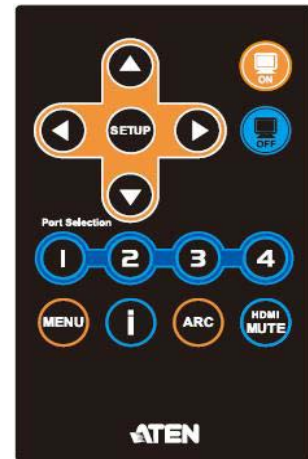

VS482 4-Port Dual View HDMI Switch

IR Command code

- Carry frequency : 38KHz
- IR Protocol : NEC
- Customer code: 00FD
- Data code :

FUNCTION	DATA CODE
Up	10
Left	1D
Down	02
Right	0C
Setup	19
ON	12
OFF	0E
Port 1	04
Port 2	05
Port 3	06
Port 4	1E
MENU	07
Info	08
ARC	09
HDMI MUTE	1B