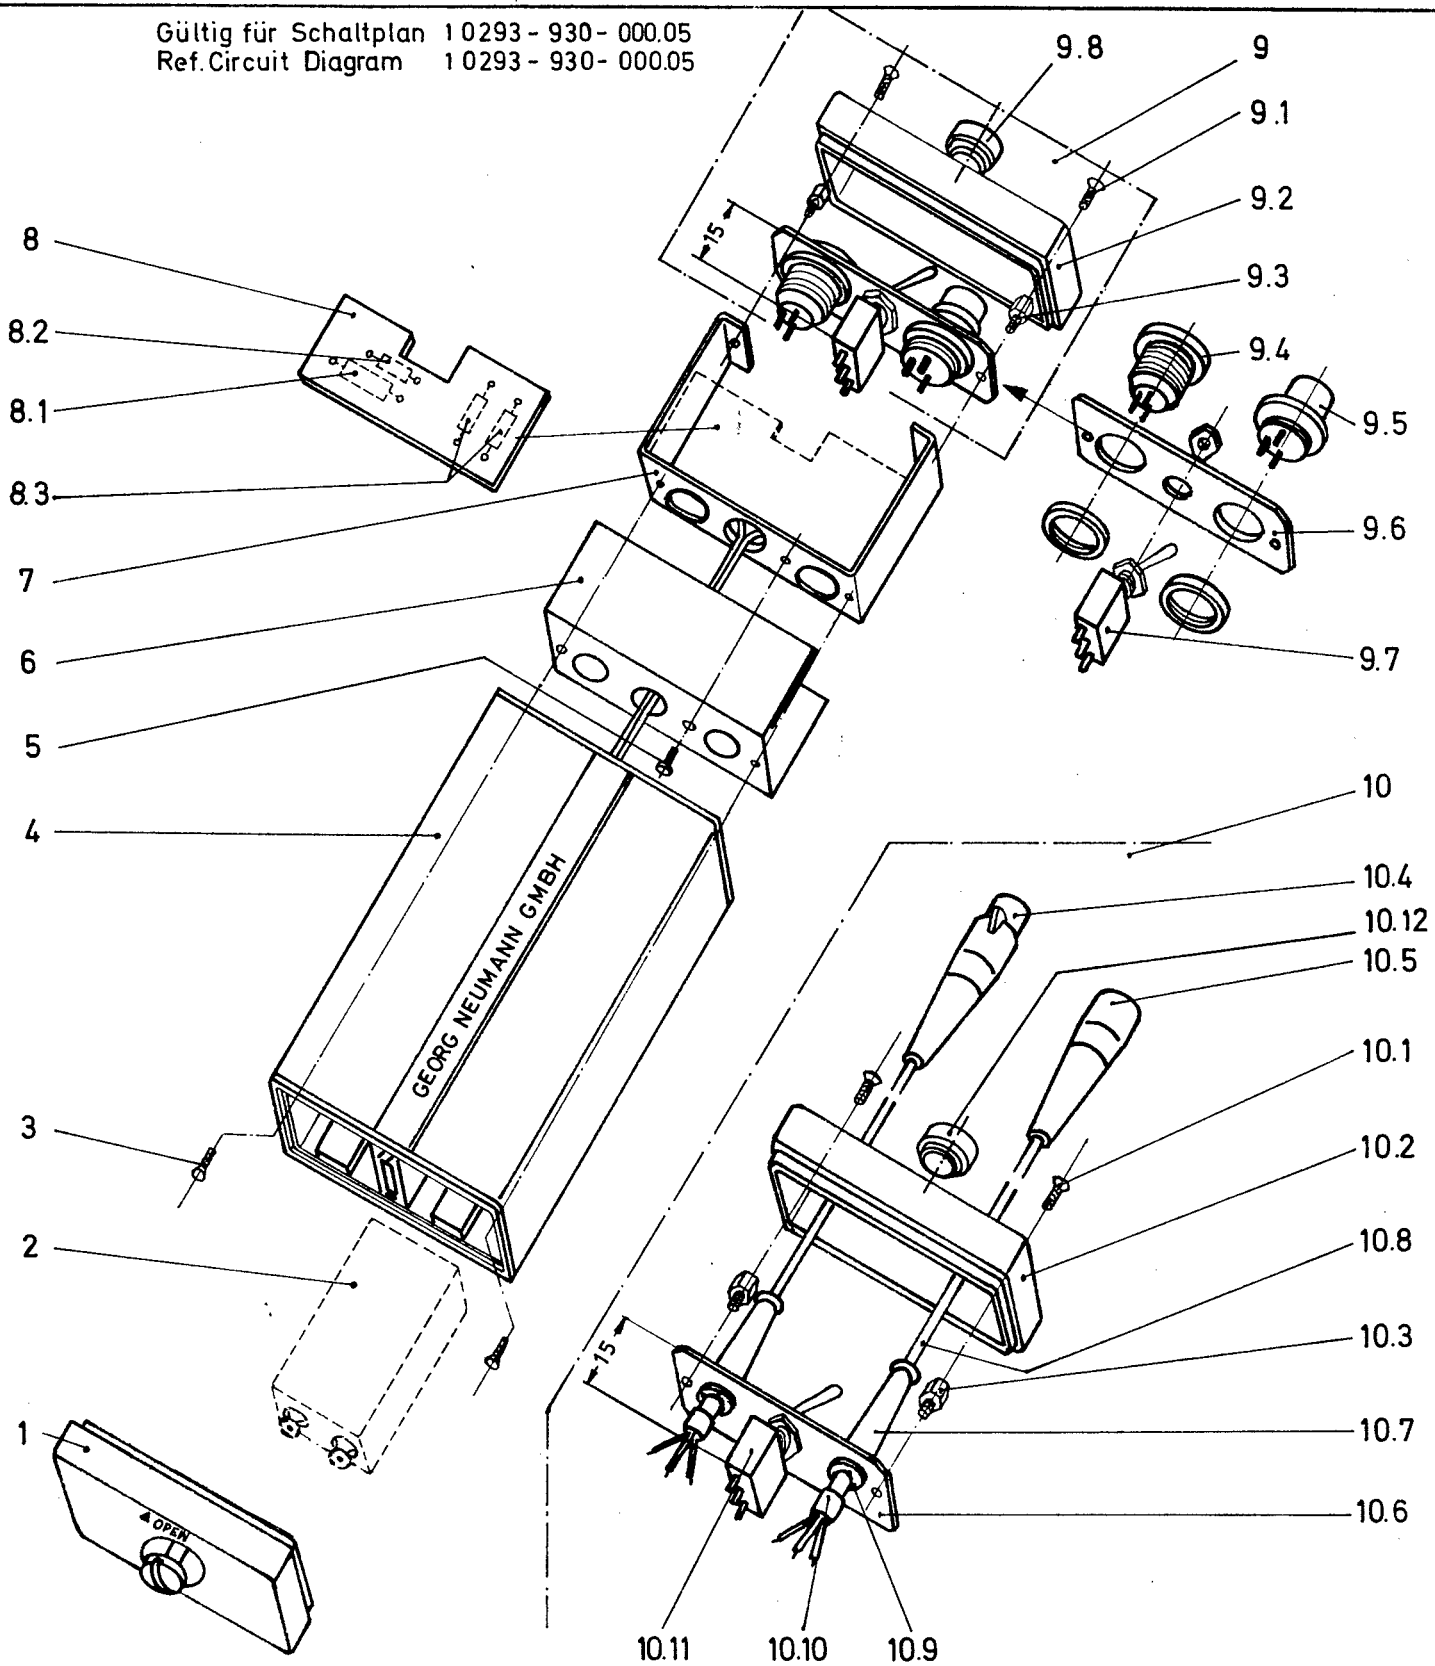

Ersatzteile BS 9a, BS 9ai
Spare Parts BS9a, BS 9ai

10293 - 003 - 099.01

Bl.1

Gültig für Schaltplan 10293 - 930 - 000.05
Ref. Circuit Diagram 10293 - 930 - 000.05

GEORG NEUMANN GMBH I 8 F R I N G 6 1 (W F S T)

Ersatzteile BS9a, BS9ai
Spare Parts BS9a, BS9ai

10293-003-099.01 Bl.2

POS.	STCKZ. QTY.	BENENNUNG DESIGNATION	BESTELL- NR. CAT. NO.	ERSATZTEILSATZ SPARE PART SET	POS.
1	1	Deckel	10293-110-A08.01		
2	1	Batterie 9V IEC:6F22	Daimon 433 Pertrix 438	10293-003/1.05	1.1
3	2	Senkschraube	M 1,7x10 DIN 963-5.8	10293-003/3.05	3.1,2
4	1	Gehäuse, vollst.	10293-110-A99.01		
5	1	Zylinderschraube	M 1,7x5 DIN 84-5.8	10293-003/3.05	3.1.3
6	1	Abschirmblech	10280-122-A99.01		
7	1	Rahmen	10280-120-A01.02		
8	1	Montageplatte	10293-121-A99.02		
8.1	1	Elyt-Kondensator C10 47µF 16V	83403.16476	10293-003/2A.05	2.1
8.2	1	Widerstand 360 R10	89003.3615	10293-003/2A.05	2.2
8.3	2	Widerstand 10k R20,30	89003.1035	10293-003/2A.05	2.3
9	1	Frontplatte, vollst.	10280-200-A99.02		
9.1	2	Senkschraube, Kopf sw	M 1,7x5 DIN 963-5.8	10293-003/3.05	3.1.1
9.2	1	Deckel	10280-200-A01.01		
9.3	2	Abstandssäule	10280-200-A02.02		
9.4	1	3-pol. Flanschdose B Bul	T 3263 000	10293-003/2A.05	2.5
9.5	1	3-pol. Flanschdose M Stl	T 3262 000	10293-003/2A.05	2.6
9.6	1	Armaturenplatte	10280-210-A01.04		
9.7 *	1	Kippumschalter S1	MST 106 D	10293-003/2A.05	2.4
10	1	Frontplatte, vollst.	10280-200-B99.01		
10.1	2	Senkschraube, Kopf sw	M 1,7x5 DIN 963-5.8		
10.2	1	Deckel	10280-200-302.01		
10.3	2	Abstandssäule	10280-200-A02.02		
10.4	1	3-pol. Kupplungsdose Bul	A 3 F	10293-003/2B.05	2.7
10.5	1	3-pol. Kupplungsstecker Stl	A 3 M	10293-003/2B.05	2.8