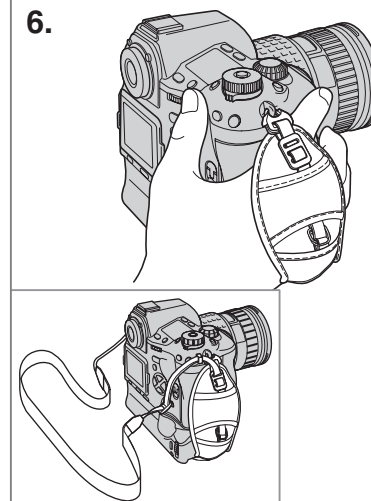

OLYMPUS®

グリップストラップ
Grip Strap
Griffschlaufe
Courroie poignée
Correa de empuñadura
그립 스트랩

DIGITAL
GS-2

VT539201

- JP** 取り付け方
- EN** HOW TO ATTACH
- DE** ANBRINGUNG
- FR** FIXATION
- ES** CÓMO FIJAR
- KR** 부착방법