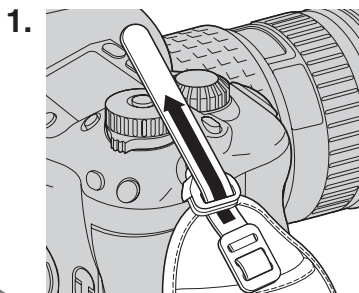

OLYMPUS®

グリップストラップ
Grip Strap
Griffschlaufe
Courroie poignée
Correa de empuñadura
그립 스트랩

DIGITAL
GS-2

VT539201

- JP** 取り付け方
- EN** HOW TO ATTACH
- DE** ANBRINGUNG
- FR** FIXATION
- ES** CÓMO FIJAR
- KR** 부착방법