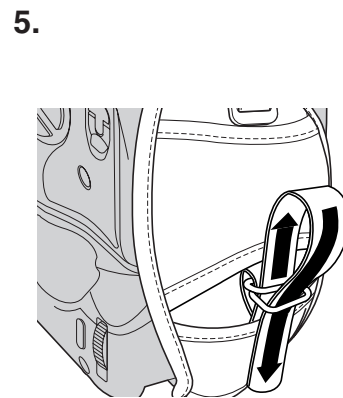

OLYMPUS®

グリップストラップ
Grip Strap
Griffschlaufe
Courroie poignée
Correa de empuñadura
그립 스트랩

DIGITAL
GS-2

VT539201

- JP** 取り付け方
- EN** HOW TO ATTACH
- DE** ANBRINGUNG
- FR** FIXATION
- ES** CÓMO FIJAR
- KR** 부착방법