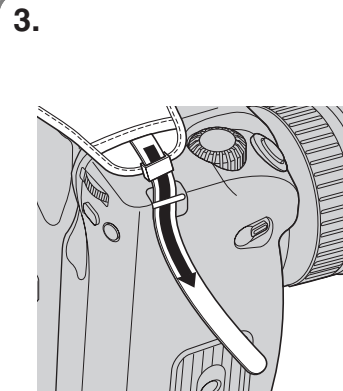

OLYMPUS®

グリップストラップ
Grip Strap
Griffschlaufe
Courroie poignée
Correa de empuñadura
그립 스트랩

DIGITAL
GS-2

VT539201

- JP** 取り付け方
- EN** HOW TO ATTACH
- DE** ANBRINGUNG
- FR** FIXATION
- ES** CÓMO FIJAR
- KR** 부착방법