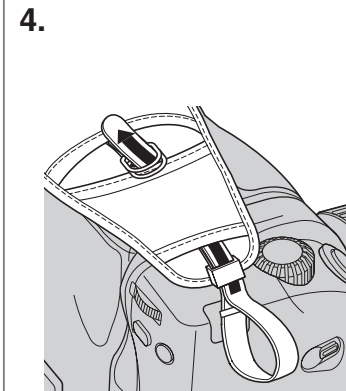

OLYMPUS®

グリップストラップ
Grip Strap
Griffschlaufe
Courroie poignée
Correa de empuñadura
그립 스트랩

DIGITAL
GS-2

VT539201

- JP** 取り付け方
- EN** HOW TO ATTACH
- DE** ANBRINGUNG
- FR** FIXATION
- ES** CÓMO FIJAR
- KR** 부착방법