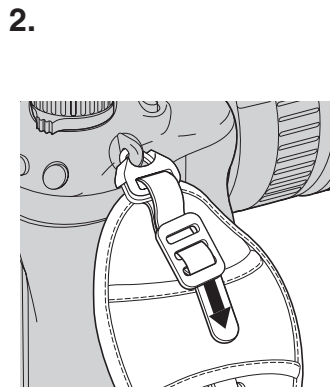

OLYMPUS®

グリップストラップ
Grip Strap
Griffschlaufe
Courroie poignée
Correa de empuñadura
그립 스트랩

DIGITAL
GS-2

VT539201

- JP** 取り付け方
- EN** HOW TO ATTACH
- DE** ANBRINGUNG
- FR** FIXATION
- ES** CÓMO FIJAR
- KR** 부착방법