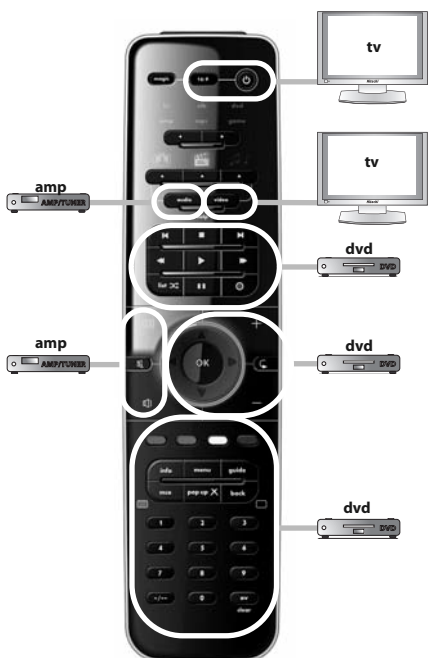

Español

Antes de comenzar, compruebe que la marca de su dispositivo aparece en la lista de marcas de SimpleSet y qué número se le ha asignado (p. ej., tv Hitachi = 1).

- 1 Mantenga pulsado MAGIC durante 3 segundos hasta que el indicador circular azul alrededor de la tecla OK se ilumine dos veces.
- 2 Seleccione el dispositivo que desea configurar (p. ej., tv).
- 3 Mantenga pulsado la tecla del número asignado a su marca (p. ej., para tv Hitachi = pulse 1) hasta que el dispositivo se apague (máx. 36 segundos). El indicador circular LED de color azul y el indicador LED del dispositivo correspondiente se iluminarán cada 3 segundos mientras se esté transmitiendo la señal. **Asegúrese de soltar esta tecla una vez apagado el dispositivo para completar la configuración.**

watch tv

: 1 = tv + stb

watch tv

: **2** = tv + stb + amp

watch tv

: **3** = tv + amp

ONE FOR ALL SmartControl™

watch movie : **1** = tv + dvd

watch movie : **2** = tv + dvd + amp

watch movie : 3 = tv + game

watch movie : 4 = tv + game + amp

ONE FOR ALL SmartControl™

listen to music : **1** = amp + mp3

listen to music : **2** = amp + dvd

listen to music : **3** = amp + game

- Direct Code Set Up 13
- Search Method 14
- Volume Control 15
- Learning (copy) 16
- ONE FOR ALL SmartControl™ 18
- Extra Features (see manual on our internet site)
 - Mode Reassignment - Changing a device mode to set up two (or more) devices of the same type.
 - Key Magic® - Allows you to program functions from your original remote control even when LOST or BROKEN.
 - Macro - Allows you to send a sequence of commands with the press of a single key.