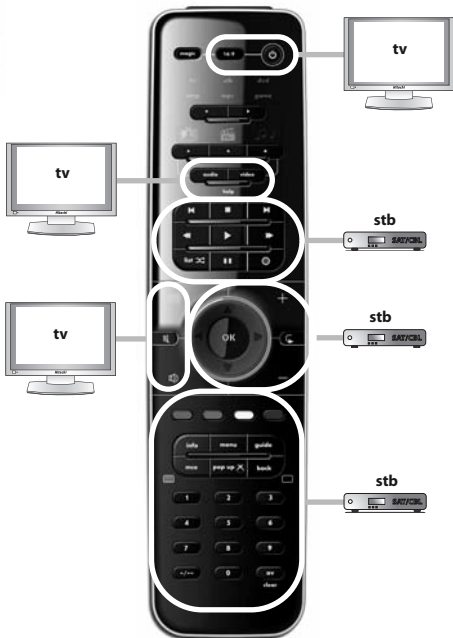

ONE FOR ALL SmartControl™

- (English)
- (Deutsch)
- (Español)
- (Français)
- (Português)
- (Italiano)
- (Nederlands)
- (Polski)
- (Český)
- (Magyar)
- (Hrvatski)
- (Slovenský)

SmartControl (pre-programmed)
SmartControl-Einstellungen (voreingestellt)
Configuración de SmartControl (preprogramada)
Paramètres SmartControl (préprogrammés)
Definições do SmartControl (pré-programadas)
Impostazioni (pre-programmate) di SmartControl
Instellingen voor SmartControl (voorgeprogrammeerd)
Ustawienia SmartControl (zaprogramowane wcześniej)
Nastavení funkce SmartControl (předprogramovaná)
SmartControl beállítások (előre beprogramozott)
SmartControl postavke (unaprijed programirane)
Nastavenia SmartControl (predprogramované)

"watch tv"

- 1 = tv + stb
- 2 = tv + stb + amp
- 3 = tv + amp

"watch movie"

- 1 = tv + dvd
- 2 = tv + dvd + amp
- 3 = tv + game
- 4 = tv + game + amp

"listen to music"

- 1 = amp + mp3
- 2 = amp + dvd
- 3 = amp + game

watch tv

: 1 = tv + stb