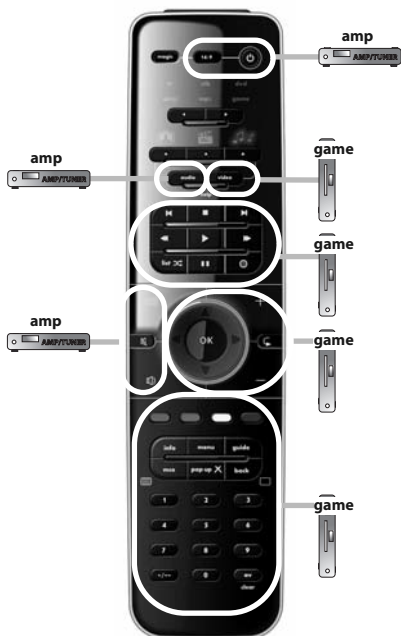

Español

Antes de comenzar, compruebe que la marca de su dispositivo aparece en la lista de marcas de SimpleSet y qué número se le ha asignado (p. ej., tv Hitachi = 1).

- 1 Mantenga pulsado MAGIC durante 3 segundos hasta que el indicador circular azul alrededor de la tecla OK se ilumine dos veces.
- 2 Seleccione el dispositivo que desea configurar (p. ej., tv).
- 3 Mantenga pulsado la tecla del número asignado a su marca (p. ej., para tv Hitachi = pulse 1) hasta que el dispositivo se apague (máx. 36 segundos). El indicador circular LED de color azul y el indicador LED del dispositivo correspondiente se iluminarán cada 3 segundos mientras se esté transmitiendo la señal. **Asegúrese de soltar esta tecla una vez apagado el dispositivo para completar la configuración.**

watch movie : **2** = tv + dvd + amp

watch movie : 3 = tv + game

watch movie : 4 = tv + game + amp

ONE FOR ALL SmartControl™

listen to music : **1** = amp + mp3

listen to music : **2** = amp + dvd

listen to music : **3** = amp + game

- Direct Code Set Up 13
- Search Method 14
- Volume Control 15
- Learning (copy) 16
- ONE FOR ALL SmartControl™ 18
- Extra Features (see manual on our internet site)
 - Mode Reassignment - Changing a device mode to set up two (or more) devices of the same type.
 - Key Magic® - Allows you to program functions from your original remote control even when LOST or BROKEN.
 - Macro - Allows you to send a sequence of commands with the press of a single key.

Keypad

You can set up the following devices within the 6 device modes. Simply select the corresponding device modes using the left & right arrow keys.

tv

TV : Television / HDTV / LCD / Plasma / Projector / Rear Projector