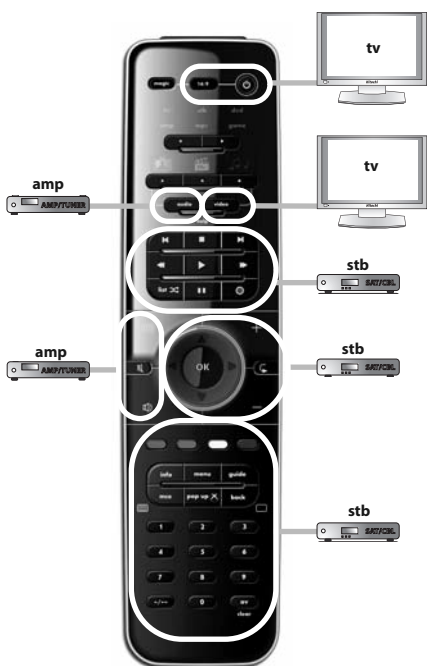

watch tv

: **2** = tv + stb + amp