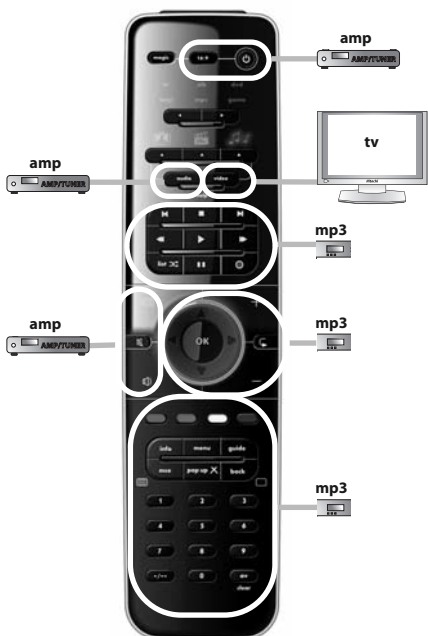

Español

Antes de comenzar, compruebe que la marca de su dispositivo aparece en la lista de marcas de SimpleSet y qué número se le ha asignado (p. ej., tv Hitachi = 1).

- 1 Mantenga pulsado MAGIC durante 3 segundos hasta que el indicador circular azul alrededor de la tecla OK se ilumine dos veces.
- 2 Seleccione el dispositivo que desea configurar (p. ej., tv).
- 3 Mantenga pulsado la tecla del número asignado a su marca (p. ej., para tv Hitachi = pulse 1) hasta que el dispositivo se apague (máx. 36 segundos). El indicador circular LED de color azul y el indicador LED del dispositivo correspondiente se iluminarán cada 3 segundos mientras se esté transmitiendo la señal. **Asegúrese de soltar esta tecla una vez apagado el dispositivo para completar la configuración.**

watch movie : **2** = tv + dvd + amp

watch movie : 3 = tv + game

watch movie : 4 = tv + game + amp

ONE FOR ALL SmartControl™

listen to music : **1** = amp + mp3

listen to music : **2** = amp + dvd

listen to music : **3** = amp + game

- Direct Code Set Up 13
- Search Method 14
- Volume Control 15
- Learning (copy) 16
- ONE FOR ALL SmartControl™ 18
- Extra Features (see manual on our internet site)
 - Mode Reassignment - Changing a device mode to set up two (or more) devices of the same type.
 - Key Magic® - Allows you to program functions from your original remote control even when LOST or BROKEN.
 - Macro - Allows you to send a sequence of commands with the press of a single key.

Keypad

You can set up the following devices within the 6 device modes. Simply select the corresponding device modes using the left & right arrow keys.

tv

TV : Television / HDTV / LCD / Plasma / Projector / Rear Projector