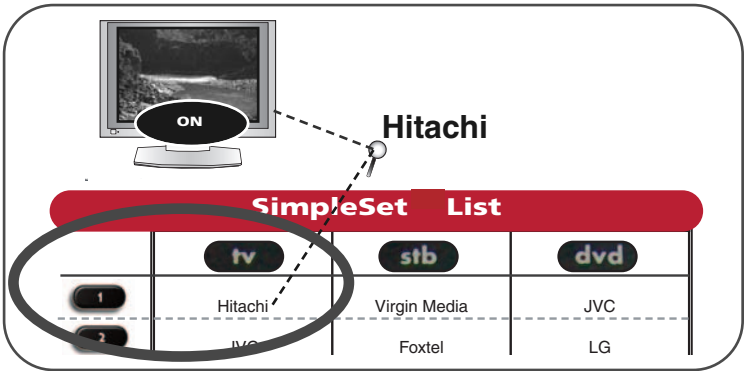

ONE FOR ALL SimpleSet™

- **(English)** ATTENTION: If your original remote control did not have a Power key the "pause" function will be send instead. Please start a dvd/mp3 playing before performing SimpleSet.
- **(Deutsch)** ACHTUNG: Wenn Ihre Original-Fernbedienung nicht über eine Ein/Aus-Taste verfügt, wird stattdessen der Befehl „Pause“ gesendet. Starten Sie vor der Ausführung von „SimpleSet“ eine DVD-/MP3-Wiedergabe.
- **(Español)** ATENCIÓN: si el mando a distancia original no tenía botón de encendido, se transmitirá la función de pausa en su lugar. Reproduzca un dvd/mp3 antes de realizar el proceso de configuración SimpleSet.
- **(Français)** ATTENTION : si votre télécommande d'origine n'était pas dotée d'une touche marche/arrêt, c'est la fonction « pause » qui lui est substituée. Démarrez la lecture d'un DVD/MP3 avant d'effectuer la programmation SimpleSet.
- **(Português)** ATENÇÃO: Se o seu controlo remoto original não tiver uma tecla de Alimentação, será enviada a função de "pausa". Inicie a reprodução de dvd/mp3 antes de efectuar a Configuração SimpleSet.
- **(Italiano)** ATTENZIONE: se sul telecomando originale non era presente il tasto di alimentazione (Power), verrà utilizzata la funzione "pause". Prima di eseguire SimpleSet, avviare la riproduzione di un dvd/mp3.
- **(Nederlands)** LET OP: als uw oorspronkelijke afstandsbediening geen aan/uit-knop had, wordt het signaal voor de pauze functie verzonden. Start het afspelen van een DVD/MP3 voordat u SimpleSet uitvoert.
- **(Polski)** UWAGA: Jeśli oryginalny pilot nie miał przycisku włączania/wyłączania, zostanie wysłany sygnał „pauza”. Przed rozpoczęciem szybkiej konfiguracji należy włączyć odtwarzanie dvd/mp3.
- **(Česky)** POZOR: Pokud původní dálkový ovladač není vybaven tlačítkem Power, bude místo toho odeslán signál funkce Pause/Pozastavení. Před použitím sadu SimpleSet začněte přehrávání DVD/MP3.