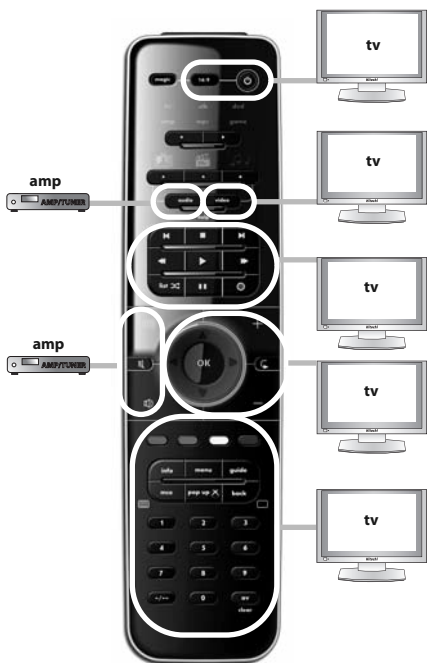

Español

Antes de comenzar, compruebe que la marca de su dispositivo aparece en la lista de marcas de SimpleSet y qué número se le ha asignado (p. ej., tv Hitachi = 1).

- 1 Mantenga pulsado MAGIC durante 3 segundos hasta que el indicador circular azul alrededor de la tecla OK se ilumine dos veces.
- 2 Seleccione el dispositivo que desea configurar (p. ej., tv).
- 3 Mantenga pulsado la tecla del número asignado a su marca (p. ej., para tv Hitachi = pulse 1) hasta que el dispositivo se apague (máx. 36 segundos). El indicador circular LED de color azul y el indicador LED del dispositivo correspondiente se iluminarán cada 3 segundos mientras se esté transmitiendo la señal. **Asegúrese de soltar esta tecla una vez apagado el dispositivo para completar la configuración.**

watch tv

: 1 = tv + stb

watch tv

: **2** = tv + stb + amp

watch tv

: **3** = tv + amp

ONE FOR ALL SmartControl™

watch movie : **1** = tv + dvd

- Direct Code Set Up 13
- Search Method 14
- Volume Control 15
- Learning (copy) 16
- ONE FOR ALL SmartControl™ 18
- Extra Features (see manual on our internet site)
 - Mode Reassignment - Changing a device mode to set up two (or more) devices of the same type.
 - Key Magic® - Allows you to program functions from your original remote control even when LOST or BROKEN.
 - Macro - Allows you to send a sequence of commands with the press of a single key.