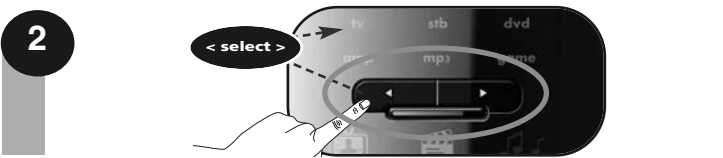

ONE FOR ALL SimpleSet™

- **(English)** ATTENTION: If your original remote control did not have a Power key the "pause" function will be send instead. Please start a dvd/mp3 playing before performing SimpleSet.
- **(Deutsch)** ACHTUNG: Wenn Ihre Original-Fernbedienung nicht über eine Ein/Aus-Taste verfügt, wird stattdessen der Befehl „Pause“ gesendet. Starten Sie vor der Ausführung von „SimpleSet“ eine DVD-/MP3-Wiedergabe.
- **(Español)** ATENCIÓN: si el mando a distancia original no tenía botón de encendido, se transmitirá la función de pausa en su lugar. Reproduzca un dvd/mp3 antes de realizar el proceso de configuración SimpleSet.
- **(Français)** ATTENTION : si votre télécommande d'origine n'était pas dotée d'une touche marche/arrêt, c'est la fonction « pause » qui lui est substituée. Démarrez la lecture d'un DVD/MP3 avant d'effectuer la programmation SimpleSet.
- **(Português)** ATENÇÃO: Se o seu controlo remoto original não tiver uma tecla de Alimentação, será enviada a função de "pausa". Inicie a reprodução de dvd/mp3 antes de efectuar a Configuração SimpleSet.
- **(Italiano)** ATTENZIONE: se sul telecomando originale non era presente il tasto di alimentazione (Power), verrà utilizzata la funzione "pause". Prima di eseguire SimpleSet, avviare la riproduzione di un dvd/mp3.
- **(Nederlands)** LET OP: als uw oorspronkelijke afstandsbediening geen aan/uit-knop had, wordt het signaal voor de pauze functie verzonden. Start het afspelen van een DVD/MP3 voordat u SimpleSet uitvoert.
- **(Polski)** UWAGA: Jeśli oryginalny pilot nie miał przycisku włączania/wyłączania, zostanie wysłany sygnał „pauza”. Przed rozpoczęciem szybkiej konfiguracji należy włączyć odtwarzanie dvd/mp3.
- **(Česky)** POZOR: Pokud původní dálkový ovladač není vybaven tlačítkem Power, bude místo toho odeslán signál funkce Pause/Pozastavení. Před použitím sadu SimpleSet začněte přehrávání DVD/MP3.