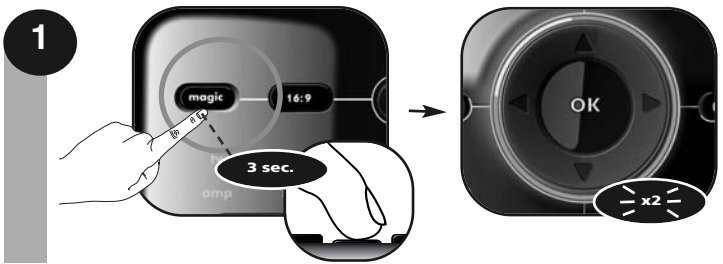

ONE FOR ALL SimpleSet™

- **(English)** ATTENTION: If your original remote control did not have a Power key the "pause" function will be send instead. Please start a dvd/mp3 playing before performing SimpleSet.
- **(Deutsch)** ACHTUNG: Wenn Ihre Original-Fernbedienung nicht über eine Ein/Aus-Taste verfügt, wird stattdessen der Befehl „Pause“ gesendet. Starten Sie vor der Ausführung von „SimpleSet“ eine DVD-/MP3-Wiedergabe.
- **(Español)** ATENCIÓN: si el mando a distancia original no tenía botón de encendido, se transmitirá la función de pausa en su lugar. Reproduzca un dvd/mp3 antes de realizar el proceso de configuración SimpleSet.
- **(Français)** ATTENTION : si votre télécommande d'origine n'était pas dotée d'une touche marche/arrêt, c'est la fonction « pause » qui lui est substituée. Démarrez la lecture d'un DVD/MP3 avant d'effectuer la programmation SimpleSet.
- **(Português)** ATENÇÃO: Se o seu controlo remoto original não tiver uma tecla de Alimentação, será enviada a função de "pausa". Inicie a reprodução de dvd/mp3 antes de efectuar a Configuração SimpleSet.
- **(Italiano)** ATTENZIONE: se sul telecomando originale non era presente il tasto di alimentazione (Power), verrà utilizzata la funzione "pause". Prima di eseguire SimpleSet, avviare la riproduzione di un dvd/mp3.
- **(Nederlands)** LET OP: als uw oorspronkelijke afstandsbediening geen aan/uit-knop had, wordt het signaal voor de pauze functie verzonden. Start het afspelen van een DVD/MP3 voordat u SimpleSet uitvoert.
- **(Polski)** UWAGA: Jeśli oryginalny pilot nie miał przycisku włączania/wyłączania, zostanie wysłany sygnał „pauza”. Przed rozpoczęciem szybkiej konfiguracji należy włączyć odtwarzanie dvd/mp3.
- **(Česky)** POZOR: Pokud původní dálkový ovladač není vybaven tlačítkem Power, bude místo toho odeslán signál funkce Pause/Pozastavení. Před použitím sadu SimpleSet začněte přehrávání DVD/MP3.