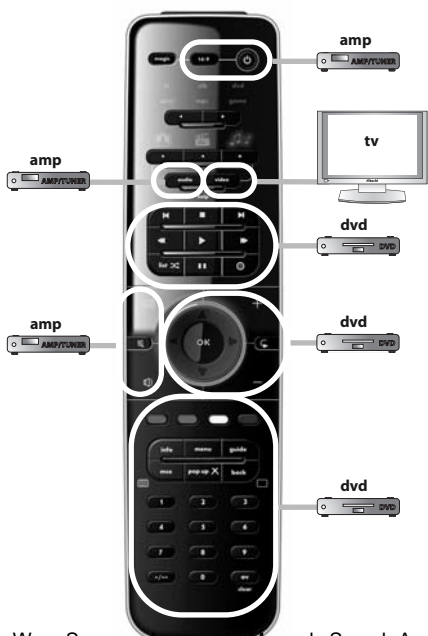

Español

Antes de comenzar, compruebe que la marca de su dispositivo aparece en la lista de marcas de SimpleSet y qué número se le ha asignado (p. ej., tv Hitachi = 1).

- 1 Mantenga pulsado MAGIC durante 3 segundos hasta que el indicador circular azul alrededor de la tecla OK se ilumine dos veces.
- 2 Seleccione el dispositivo que desea configurar (p. ej., tv).
- 3 Mantenga pulsado la tecla del número asignado a su marca (p. ej., para tv Hitachi = pulse 1) hasta que el dispositivo se apague (máx. 36 segundos). El indicador circular LED de color azul y el indicador LED del dispositivo correspondiente se iluminarán cada 3 segundos mientras se esté transmitiendo la señal. **Asegúrese de soltar esta tecla una vez apagado el dispositivo para completar la configuración.**

watch movie : **2** = tv + dvd + amp

watch movie : 3 = tv + game

watch movie : 4 = tv + game + amp

ONE FOR ALL SmartControl™

listen to music : **1** = amp + mp3

listen to music : **2** = amp + dvd

listen to music : **3** = amp + game

- Direct Code Set Up 13
- Search Method 14
- Volume Control 15
- Learning (copy) 16
- ONE FOR ALL SmartControl™ 18
- Extra Features (see manual on our internet site)
 - Mode Reassignment - Changing a device mode to set up two (or more) devices of the same type.
 - Key Magic® - Allows you to program functions from your original remote control even when LOST or BROKEN.
 - Macro - Allows you to send a sequence of commands with the press of a single key.

Keypad

You can set up the following devices within the 6 device modes. Simply select the corresponding device modes using the left & right arrow keys.

tv

TV : Television / HDTV / LCD / Plasma / Projector / Rear Projector