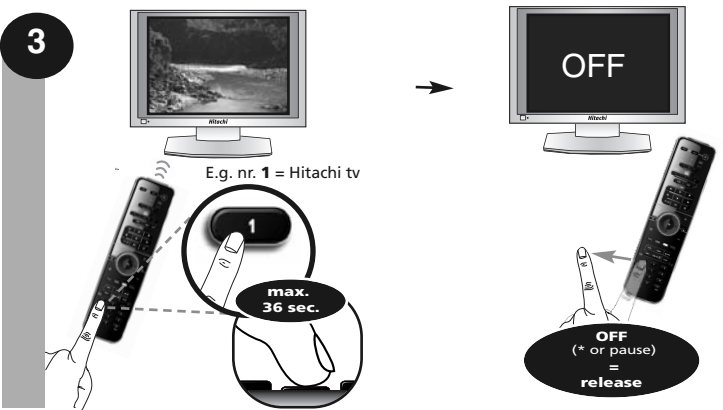

ONE FOR ALL SimpleSet™

- **(English)** ATTENTION: If your original remote control did not have a Power key the "pause" function will be send instead. Please start a dvd/mp3 playing before performing SimpleSet.
- **(Deutsch)** ACHTUNG: Wenn Ihre Original-Fernbedienung nicht über eine Ein/Aus-Taste verfügt, wird stattdessen der Befehl „Pause“ gesendet. Starten Sie vor der Ausführung von „SimpleSet“ eine DVD-/MP3-Wiedergabe.
- **(Español)** ATENCIÓN: si el mando a distancia original no tenía botón de encendido, se transmitirá la función de pausa en su lugar. Reproduzca un dvd/mp3 antes de realizar el proceso de configuración SimpleSet.
- **(Français)** ATTENTION : si votre télécommande d'origine n'était pas dotée d'une touche marche/arrêt, c'est la fonction « pause » qui lui est substituée. Démarrez la lecture d'un DVD/MP3 avant d'effectuer la programmation SimpleSet.
- **(Português)** ATENÇÃO: Se o seu controlo remoto original não tiver uma tecla de Alimentação, será enviada a função de "pausa". Inicie a reprodução de dvd/mp3 antes de efectuar a Configuração SimpleSet.
- **(Italiano)** ATTENZIONE: se sul telecomando originale non era presente il tasto di alimentazione (Power), verrà utilizzata la funzione "pause". Prima di eseguire SimpleSet, avviare la riproduzione di un dvd/mp3.
- **(Nederlands)** LET OP: als uw oorspronkelijke afstandsbediening geen aan/uit-knop had, wordt het signaal voor de pauze functie verzonden. Start het afspelen van een DVD/MP3 voordat u SimpleSet uitvoert.
- **(Polski)** UWAGA: Jeśli oryginalny pilot nie miał przycisku włączania/wyłączania, zostanie wysłany sygnał „pauza”. Przed rozpoczęciem szybkiej konfiguracji należy włączyć odtwarzanie dvd/mp3.
- **(Česky)** POZOR: Pokud původní dálkový ovladač není vybaven tlačítkem Power, bude místo toho odeslán signál funkce Pause/Pozastavení. Před použitím sadu SimpleSet začněte přehrávání DVD/MP3.