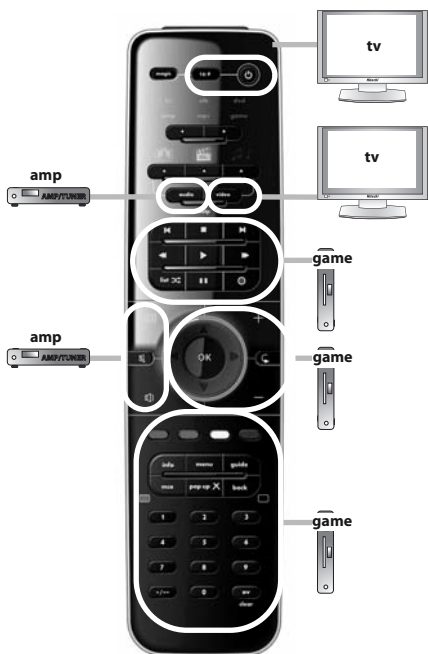

Español

Antes de comenzar, compruebe que la marca de su dispositivo aparece en la lista de marcas de SimpleSet y qué número se le ha asignado (p. ej., tv Hitachi = 1).

- 1 Mantenga pulsado MAGIC durante 3 segundos hasta que el indicador circular azul alrededor de la tecla OK se ilumine dos veces.
- 2 Seleccione el dispositivo que desea configurar (p. ej., tv).
- 3 Mantenga pulsado la tecla del número asignado a su marca (p. ej., para tv Hitachi = pulse 1) hasta que el dispositivo se apague (máx. 36 segundos). El indicador circular LED de color azul y el indicador LED del dispositivo correspondiente se iluminarán cada 3 segundos mientras se esté transmitiendo la señal. **Asegúrese de soltar esta tecla una vez apagado el dispositivo para completar la configuración.**

watch tv

: 1 = tv + stb

watch tv

: **2** = tv + stb + amp

watch tv

: **3** = tv + amp

ONE FOR ALL SmartControl™

watch movie : **1** = tv + dvd

watch movie : **2** = tv + dvd + amp

watch movie : 3 = tv + game

watch movie : 4 = tv + game + amp

ONE FOR ALL SmartControl™

listen to music : **1** = amp + mp3

listen to music : **2** = amp + dvd

listen to music : **3** = amp + game

- Direct Code Set Up 13
- Search Method 14
- Volume Control 15
- Learning (copy) 16
- ONE FOR ALL SmartControl™ 18
- Extra Features (see manual on our internet site)
 - Mode Reassignment - Changing a device mode to set up two (or more) devices of the same type.
 - Key Magic® - Allows you to program functions from your original remote control even when LOST or BROKEN.
 - Macro - Allows you to send a sequence of commands with the press of a single key.