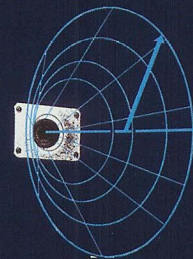

+ / - 3 dB SWITCH

MIDRANGE

SUPER TWEETER

ALUMINUM  
WOOFER

IWT63A - 6.5" woofer, 3-way  
IWT83A - 8" woofer, 3-way

Midrange Rotates 15°

**OWI**  
Est. 1978

® OWI Incorporated  
17141 Kingsview Avenue  
Carson, CA 90746-1207 USA  
Tel: 310.515.1900  
[WWW.OWI-INC.COM](http://WWW.OWI-INC.COM)