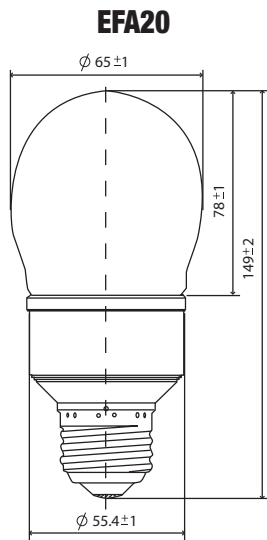

13, 18, 20, 24 & 25 Watt Compact Fluorescent Lamp Specifications

Model	Shape	Rated Volts (V)	Rated Watts (W)	Incan. Equiv. (W)	Initial Lumens (lm)	Rated Life (hrs)	Min. Start Temp. (°C)	Colour Temp. (K)	CRI	Energy Star®	Totally Enclosed Fixture	Dimensions		Weight (g)	Case Qty
												W (mm)	H (mm)		
EFA13E27L	Pear	120	13	60	800	15,000	-30	2700	84	TBD	Yes	55	115	91	10
EFA13E50L	Pear	120	13	60	770	15,000	-30	5000	84	N/A	Yes	55	115	91	10
EFA20E27L	Pear	120	20	75	1,300	15,000	-30	2700	84	TBD	Yes	65	149	136	10
EFA20E50L	Pear	120	20	75	1,250	15,000	-30	5000	84	N/A	Yes	65	149	136	10
EFA24E28L	Pear	120	24	100	1,600	15,000	-30	2800	84	TBD	Yes	65	161	150	10
EFA24E50L	Pear	120	24	100	1,540	15,000	-30	5000	84	N/A	Yes	65	161	150	10
EFD13E27L	Spiral	120	13	60	800	15,000	-30	2700	84	TBD	Yes	45	109	69	10
EFD13E50L	Spiral	120	13	60	770	15,000	-30	5000	84	N/A	Yes	45	109	69	10
EFD20E27L	Spiral	120	20	75	1,350	15,000	-30	2700	84	TBD	Yes	55	135	94	10
EFD20E50L	Spiral	120	20	75	1,300	15,000	-30	5000	84	N/A	Yes	55	135	94	10
EFD25E28L	Spiral	120	25	100	1,750	15,000	-30	2800	84	TBD	Yes	55.5	145	106	10
EFD25E50L	Spiral	120	25	100	1,690	15,000	-30	5000	84	N/A	Yes	55.5	145	106	10
EFG13E27L	Globe	120	13	60	800	15,000	-30	2700	84	TBD	Yes	90	130	119	10
EFG13E50L	Globe	120	13	60	770	15,000	-30	5000	84	N/A	Yes	90	130	119	10
EFG18E27L	Globe	120	18	75	1,200	15,000	-30	2700	84	TBD	Yes	95	135	157	10
EFG18E50L	Globe	120	18	75	1,150	15,000	-30	5000	84	N/A	Yes	95	135	157	10

TBD = To Be Determined, N/A = Not Applicable

Panasonic Canada Inc.

5770 Ambler Drive, Mississauga, ON L4W 2T3

Tel: 905-238-2302 Fax: 905-238-2414

Lighting@ca.panasonic.com

www.panasonic.ca

CFL-15KH-0709E

Panasonic ideas for life