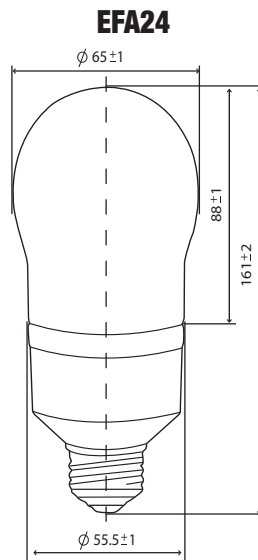

13, 18, 20, 24 & 25 Watt Compact Fluorescent Lamp Specifications

Model	Shape	Rated Volts (V)	Rated Watts (W)	Incan. Equiv. (W)	Initial Lumens (lm)	Rated Life (hrs)	Min. Start Temp. (°C)	Colour Temp. (K)	CRI	Energy Star®	Totally Enclosed Fixture	Dimensions		Weight (g)	Case Qty
												W (mm)	H (mm)		
EFA13E27L	Pear	120	13	60	800	15,000	-30	2700	84	TBD	Yes	55	115	91	10
EFA13E50L	Pear	120	13	60	770	15,000	-30	5000	84	N/A	Yes	55	115	91	10
EFA20E27L	Pear	120	20	75	1,300	15,000	-30	2700	84	TBD	Yes	65	149	136	10
EFA20E50L	Pear	120	20	75	1,250	15,000	-30	5000	84	N/A	Yes	65	149	136	10
EFA24E28L	Pear	120	24	100	1,600	15,000	-30	2800	84	TBD	Yes	65	161	150	10
EFA24E50L	Pear	120	24	100	1,540	15,000	-30	5000	84	N/A	Yes	65	161	150	10
EFD13E27L	Spiral	120	13	60	800	15,000	-30	2700	84	TBD	Yes	45	109	69	10
EFD13E50L	Spiral	120	13	60	770	15,000	-30	5000	84	N/A	Yes	45	109	69	10
EFD20E27L	Spiral	120	20	75	1,350	15,000	-30	2700	84	TBD	Yes	55	135	94	10
EFD20E50L	Spiral	120	20	75	1,300	15,000	-30	5000	84	N/A	Yes	55	135	94	10
EFD25E28L	Spiral	120	25	100	1,750	15,000	-30	2800	84	TBD	Yes	55.5	145	106	10
EFD25E50L	Spiral	120	25	100	1,690	15,000	-30	5000	84	N/A	Yes	55.5	145	106	10
EFG13E27L	Globe	120	13	60	800	15,000	-30	2700	84	TBD	Yes	90	130	119	10
EFG13E50L	Globe	120	13	60	770	15,000	-30	5000	84	N/A	Yes	90	130	119	10
EFG18E27L	Globe	120	18	75	1,200	15,000	-30	2700	84	TBD	Yes	95	135	157	10
EFG18E50L	Globe	120	18	75	1,150	15,000	-30	5000	84	N/A	Yes	95	135	157	10

TBD = To Be Determined, N/A = Not Applicable

Panasonic Canada Inc.

5770 Ambler Drive, Mississauga, ON L4W 2T3

Tel: 905-238-2302 Fax: 905-238-2414

Lighting@ca.panasonic.com

www.panasonic.ca

CFL-15KH-0709E

Panasonic ideas for life