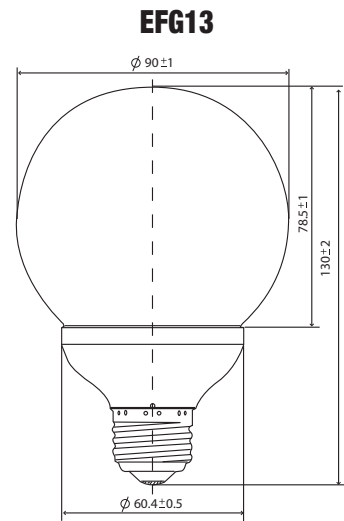

13, 18, 20, 24 & 25 Watt Compact Fluorescent Lamp Specifications

Model	Shape	Rated Volts (V)	Rated Watts (W)	Incan. Equiv. (W)	Initial Lumens (lm)	Rated Life (hrs)	Min. Start Temp. (°C)	Colour Temp. (K)	CRI	Energy Star®	Totally Enclosed Fixture	Dimensions		Weight (g)	Case Qty
												W (mm)	H (mm)		
EFA13E27L	Pear	120	13	60	800	15,000	-30	2700	84	TBD	Yes	55	115	91	10
EFA13E50L	Pear	120	13	60	770	15,000	-30	5000	84	N/A	Yes	55	115	91	10
EFA20E27L	Pear	120	20	75	1,300	15,000	-30	2700	84	TBD	Yes	65	149	136	10
EFA20E50L	Pear	120	20	75	1,250	15,000	-30	5000	84	N/A	Yes	65	149	136	10
EFA24E28L	Pear	120	24	100	1,600	15,000	-30	2800	84	TBD	Yes	65	161	150	10
EFA24E50L	Pear	120	24	100	1,540	15,000	-30	5000	84	N/A	Yes	65	161	150	10
EFD13E27L	Spiral	120	13	60	800	15,000	-30	2700	84	TBD	Yes	45	109	69	10
EFD13E50L	Spiral	120	13	60	770	15,000	-30	5000	84	N/A	Yes	45	109	69	10
EFD20E27L	Spiral	120	20	75	1,350	15,000	-30	2700	84	TBD	Yes	55	135	94	10
EFD20E50L	Spiral	120	20	75	1,300	15,000	-30	5000	84	N/A	Yes	55	135	94	10
EFD25E28L	Spiral	120	25	100	1,750	15,000	-30	2800	84	TBD	Yes	55.5	145	106	10
EFD25E50L	Spiral	120	25	100	1,690	15,000	-30	5000	84	N/A	Yes	55.5	145	106	10
EFG13E27L	Globe	120	13	60	800	15,000	-30	2700	84	TBD	Yes	90	130	119	10
EFG13E50L	Globe	120	13	60	770	15,000	-30	5000	84	N/A	Yes	90	130	119	10
EFG18E27L	Globe	120	18	75	1,200	15,000	-30	2700	84	TBD	Yes	95	135	157	10
EFG18E50L	Globe	120	18	75	1,150	15,000	-30	5000	84	N/A	Yes	95	135	157	10

TBD = To Be Determined, N/A = Not Applicable

Panasonic Canada Inc.

5770 Ambler Drive, Mississauga, ON L4W 2T3

Tel: 905-238-2302 Fax: 905-238-2414

Lighting@ca.panasonic.com

www.panasonic.ca

CFL-15KH-0709E

Panasonic ideas for life