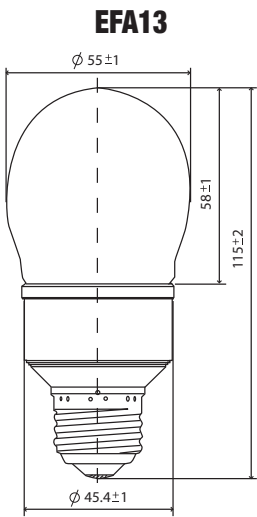

13, 18, 20, 24 & 25 Watt Compact Fluorescent Lamp Specifications

Model	Shape	Rated Volts (V)	Rated Watts (W)	Incan. Equiv. (W)	Initial Lumens (lm)	Rated Life (hrs)	Min. Start Temp. (°C)	Colour Temp. (K)	CRI	Energy Star®	Totally Enclosed Fixture	Dimensions		Weight (g)	Case Qty
												W (mm)	H (mm)		
EFA13E27L	Pear	120	13	60	800	15,000	-30	2700	84	TBD	Yes	55	115	91	10
EFA13E50L	Pear	120	13	60	770	15,000	-30	5000	84	N/A	Yes	55	115	91	10
EFA20E27L	Pear	120	20	75	1,300	15,000	-30	2700	84	TBD	Yes	65	149	136	10
EFA20E50L	Pear	120	20	75	1,250	15,000	-30	5000	84	N/A	Yes	65	149	136	10
EFA24E28L	Pear	120	24	100	1,600	15,000	-30	2800	84	TBD	Yes	65	161	150	10
EFA24E50L	Pear	120	24	100	1,540	15,000	-30	5000	84	N/A	Yes	65	161	150	10
EFD13E27L	Spiral	120	13	60	800	15,000	-30	2700	84	TBD	Yes	45	109	69	10
EFD13E50L	Spiral	120	13	60	770	15,000	-30	5000	84	N/A	Yes	45	109	69	10
EFD20E27L	Spiral	120	20	75	1,350	15,000	-30	2700	84	TBD	Yes	55	135	94	10
EFD20E50L	Spiral	120	20	75	1,300	15,000	-30	5000	84	N/A	Yes	55	135	94	10
EFD25E28L	Spiral	120	25	100	1,750	15,000	-30	2800	84	TBD	Yes	55.5	145	106	10
EFD25E50L	Spiral	120	25	100	1,690	15,000	-30	5000	84	N/A	Yes	55.5	145	106	10
EFG13E27L	Globe	120	13	60	800	15,000	-30	2700	84	TBD	Yes	90	130	119	10
EFG13E50L	Globe	120	13	60	770	15,000	-30	5000	84	N/A	Yes	90	130	119	10
EFG18E27L	Globe	120	18	75	1,200	15,000	-30	2700	84	TBD	Yes	95	135	157	10
EFG18E50L	Globe	120	18	75	1,150	15,000	-30	5000	84	N/A	Yes	95	135	157	10

TBD = To Be Determined, N/A = Not Applicable

Panasonic Canada Inc.

5770 Ambler Drive, Mississauga, ON L4W 2T3

Tel: 905-238-2302 Fax: 905-238-2414

Lighting@ca.panasonic.com

www.panasonic.ca

CFL-15KH-0709E

Panasonic ideas for life