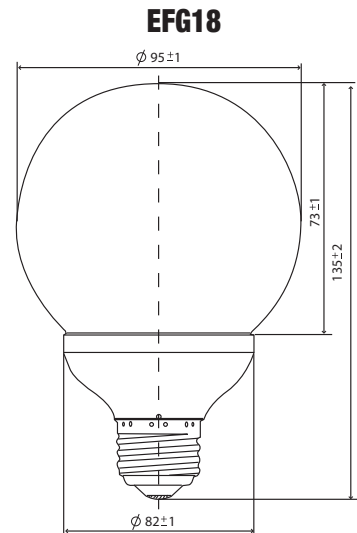

13, 18, 20, 24 & 25 Watt Compact Fluorescent Lamp Specifications

Model	Shape	Rated Volts (V)	Rated Watts (W)	Incan. Equiv. (W)	Initial Lumens (lm)	Rated Life (hrs)	Min. Start Temp. (°C)	Colour Temp. (K)	CRI	Energy Star®	Totally Enclosed Fixture	Dimensions		Weight (g)	Case Qty
												W (mm)	H (mm)		
EFA13E27L	Pear	120	13	60	800	15,000	-30	2700	84	TBD	Yes	55	115	91	10
EFA13E50L	Pear	120	13	60	770	15,000	-30	5000	84	N/A	Yes	55	115	91	10
EFA20E27L	Pear	120	20	75	1,300	15,000	-30	2700	84	TBD	Yes	65	149	136	10
EFA20E50L	Pear	120	20	75	1,250	15,000	-30	5000	84	N/A	Yes	65	149	136	10
EFA24E28L	Pear	120	24	100	1,600	15,000	-30	2800	84	TBD	Yes	65	161	150	10
EFA24E50L	Pear	120	24	100	1,540	15,000	-30	5000	84	N/A	Yes	65	161	150	10
EFD13E27L	Spiral	120	13	60	800	15,000	-30	2700	84	TBD	Yes	45	109	69	10
EFD13E50L	Spiral	120	13	60	770	15,000	-30	5000	84	N/A	Yes	45	109	69	10
EFD20E27L	Spiral	120	20	75	1,350	15,000	-30	2700	84	TBD	Yes	55	135	94	10
EFD20E50L	Spiral	120	20	75	1,300	15,000	-30	5000	84	N/A	Yes	55	135	94	10
EFD25E28L	Spiral	120	25	100	1,750	15,000	-30	2800	84	TBD	Yes	55.5	145	106	10
EFD25E50L	Spiral	120	25	100	1,690	15,000	-30	5000	84	N/A	Yes	55.5	145	106	10
EFG13E27L	Globe	120	13	60	800	15,000	-30	2700	84	TBD	Yes	90	130	119	10
EFG13E50L	Globe	120	13	60	770	15,000	-30	5000	84	N/A	Yes	90	130	119	10
EFG18E27L	Globe	120	18	75	1,200	15,000	-30	2700	84	TBD	Yes	95	135	157	10
EFG18E50L	Globe	120	18	75	1,150	15,000	-30	5000	84	N/A	Yes	95	135	157	10

TBD = To Be Determined, N/A = Not Applicable

Panasonic Canada Inc.

5770 Ambler Drive, Mississauga, ON L4W 2T3

Tel: 905-238-2302 Fax: 905-238-2414

Lighting@ca.panasonic.com

www.panasonic.ca

CFL-15KH-0709E

Panasonic ideas for life