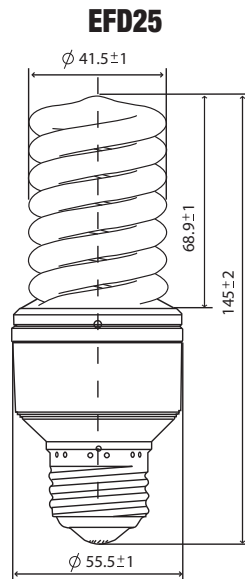

13, 18, 20, 24 & 25 Watt Compact Fluorescent Lamp Specifications

Model	Shape	Rated Volts (V)	Rated Watts (W)	Incan. Equiv. (W)	Initial Lumens (lm)	Rated Life (hrs)	Min. Start Temp. (°C)	Colour Temp. (K)	CRI	Energy Star®	Totally Enclosed Fixture	Dimensions		Weight (g)	Case Qty
												W (mm)	H (mm)		
EFA13E27L	Pear	120	13	60	800	15,000	-30	2700	84	TBD	Yes	55	115	91	10
EFA13E50L	Pear	120	13	60	770	15,000	-30	5000	84	N/A	Yes	55	115	91	10
EFA20E27L	Pear	120	20	75	1,300	15,000	-30	2700	84	TBD	Yes	65	149	136	10
EFA20E50L	Pear	120	20	75	1,250	15,000	-30	5000	84	N/A	Yes	65	149	136	10
EFA24E28L	Pear	120	24	100	1,600	15,000	-30	2800	84	TBD	Yes	65	161	150	10
EFA24E50L	Pear	120	24	100	1,540	15,000	-30	5000	84	N/A	Yes	65	161	150	10
EFD13E27L	Spiral	120	13	60	800	15,000	-30	2700	84	TBD	Yes	45	109	69	10
EFD13E50L	Spiral	120	13	60	770	15,000	-30	5000	84	N/A	Yes	45	109	69	10
EFD20E27L	Spiral	120	20	75	1,350	15,000	-30	2700	84	TBD	Yes	55	135	94	10
EFD20E50L	Spiral	120	20	75	1,300	15,000	-30	5000	84	N/A	Yes	55	135	94	10
EFD25E28L	Spiral	120	25	100	1,750	15,000	-30	2800	84	TBD	Yes	55.5	145	106	10
EFD25E50L	Spiral	120	25	100	1,690	15,000	-30	5000	84	N/A	Yes	55.5	145	106	10
EFG13E27L	Globe	120	13	60	800	15,000	-30	2700	84	TBD	Yes	90	130	119	10
EFG13E50L	Globe	120	13	60	770	15,000	-30	5000	84	N/A	Yes	90	130	119	10
EFG18E27L	Globe	120	18	75	1,200	15,000	-30	2700	84	TBD	Yes	95	135	157	10
EFG18E50L	Globe	120	18	75	1,150	15,000	-30	5000	84	N/A	Yes	95	135	157	10

TBD = To Be Determined, N/A = Not Applicable

Panasonic Canada Inc.

5770 Ambler Drive, Mississauga, ON L4W 2T3

Tel: 905-238-2302 Fax: 905-238-2414

Lighting@ca.panasonic.com

www.panasonic.ca

CFL-15KH-0709E

Panasonic ideas for life