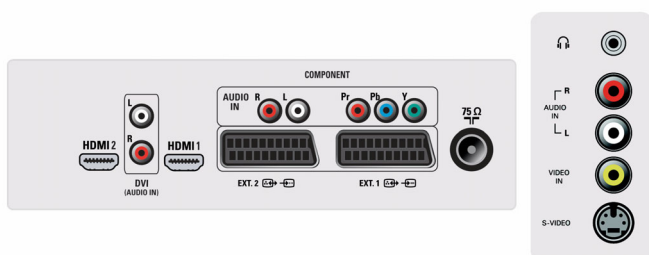

Възможности за свързване

- **Извод Ext 1 Scart:** Аудио L/R, Вход/изход за CVBS, RGB
- **Извод Ext 2 Scart:** Аудио L/R, Вход/изход за CVBS, Вход S-video
- **Други връзки:** Антена IEC75
- **Предни/странични букси за свързване:** Вход за CVBS, Изход за слушалки, Вход S-video, Аудио вход L/D
- **Брой на SCART гнездата:** 2
- **Извод Ext 4:** YPbPr
- **Извод Ext 5:** HDMI
- **Извод Ext 6:** HDMI

Мощност

- **Мощност на потребление:** 60 W при нормална работа W
- **Мощност на потребление в режим на готовност:** 1 W <
- **Температура на околната среда:** от 5°C до 40°C
- **Мрежово напрежение:** 110 - 240 V, 50/60 Hz

Размери

- **Тегло на изделието:** 19.2 кг
- **Тегло вкл. опаковката:** 22,5 кг
- **Габарити (с базата) (Ш x В x Д):** 935 x 558 x 222 мм
- **Цвят на кутията:** Двухцветен сребрист скреж с преден панел от закалено стъкло
- **Габарити на кутията (Ш x В x Д):** 1012 x 698 x 240 мм
- **Габарити (без база) (Ш x В x Д):** 935 x 516.5 x 120 мм

Акcesoари

- **Акcesoари в комплектацията:** Захранващ кабел, Ръководство за бърз старт, Регистрационна карта, Дистанционно управление, Ръководство

- за потребителя, Батерии за дистанционното, Настолна стойка, Гаранционен сертификат
- **Допълнителни акcesoари:** Стойка за под

Високоговорители

- **Вградени високоговорители:** 4
- **Типове високоговорители:** Куполен високоговорител за високи честоти

Stereo system					Transmission system					
2CS DK	NICAM DK	2CS BG	NICAM I	NICAM LL	PAL BG	PAL D/K	PAL I	SECAM BG	SECAM DK	SECAM LL
•	•	•	•	•	•	•	•	•	•	•