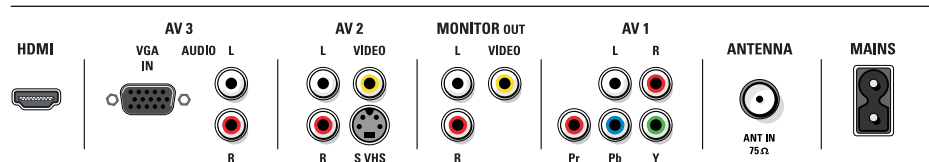

Tuner/Reception/Transmission

- Tuner bands: Hyperband, S-Channel, UHF, VHF
- TV system: NTSC, PAL, SECAM
- Video Playback: NTSC, PAL, SECAM
- Aerial Input: 75 ohm coaxial (IEC75)
- Number of Preset Channels: 100
- Tuner Display: PLL

Connectivity

- AV 1: Audio L/R in
- AV 2: Audio L/R in, CVBS, S-Video Y/C
- AV 3: VGA PC-in, HDMI compatible
- AV 4: HDMI
- Front / Side connections: Audio L/R in, CVBS in, Headphone out, S-video in

Power

- Power consumption: 450 W
- Standby power consumption: < 2 W
- Mains power: AC 90 - 276V +/- 10%
- Ambient temperature: 5 °C to 40 °C

Dimensions

- Product weight: 50 kg
- Weight incl. Packaging: 64 kg
- Set dimensions (W x H x D):
  1415 x 780 x 104 mm
- Color cabinet: Bicolour Black and Silver Frost
- VESA wall mount compatible: 800 x 400 mm

Accessories

- Included Accessories: Table top stand, Wall mounting bracket, DVI-I to VGA adapter, Power cord, Quick start guide, Registration card, Remote Control, RF antenna cable, User Manual, Warranty certificate, VGA to YPbPr-Cinch cable
- Optional accessories: Floor stand

Rear connectors

Side connectors

Issue date 2009-07-31

Version: 14.0.16

12 NC: 8670 000 21625
EAN: 87 10895 88597 3

© 2009 Koninklijke Philips Electronics N.V.
All Rights reserved.

Specifications are subject to change without notice.
Trademarks are the property of Koninklijke Philips
Electronics N.V. or their respective owners.

www.philips.com