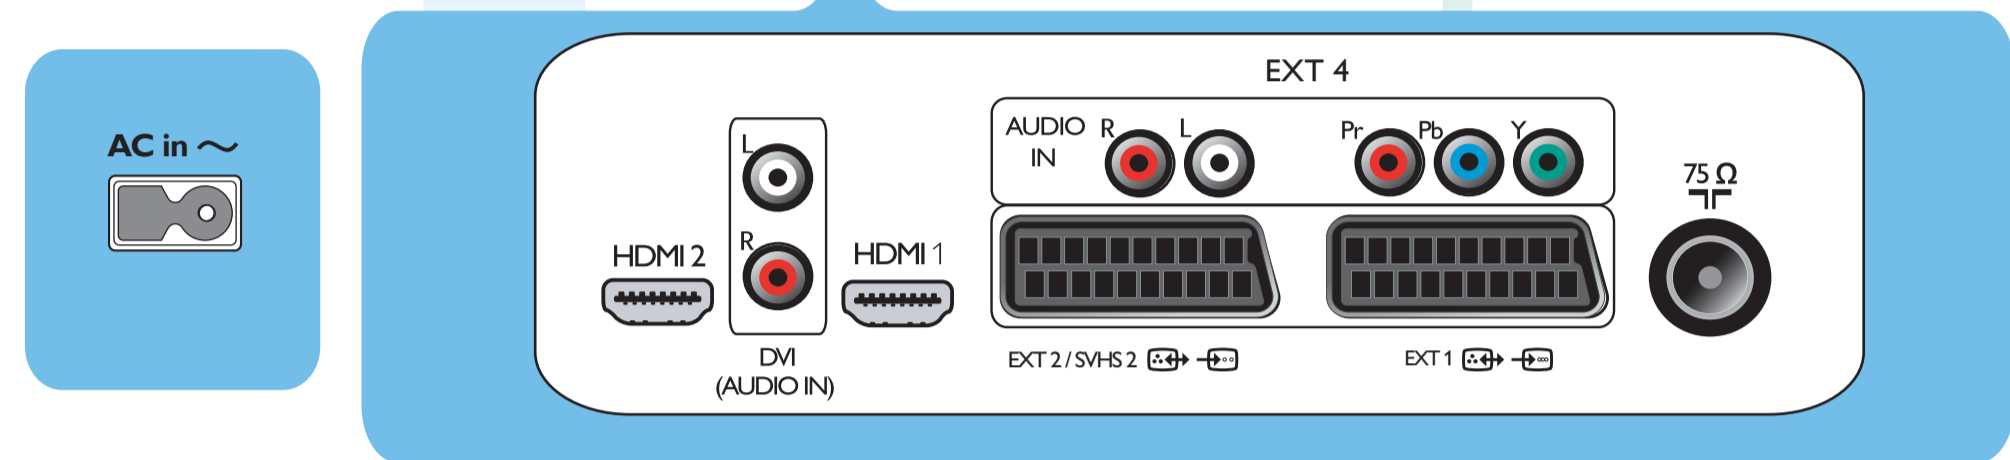

Mounting Instructions
Indications pour le montage
Montage-instructies
Montageanleitung
Istruzioni di montaggio
Monteringsvejledning
Monteringsinstruksjoner
Monteringsinstruktioner
Asennusohjeet
Инструкции по сборке
Instruções de Montagem
Οδηγίες Εγκατάστασης
Asma Talimatları
Felszerelési útmutató
Montaž uchwytu naściennego
Montážní instrukce
Návod na pripevnenie