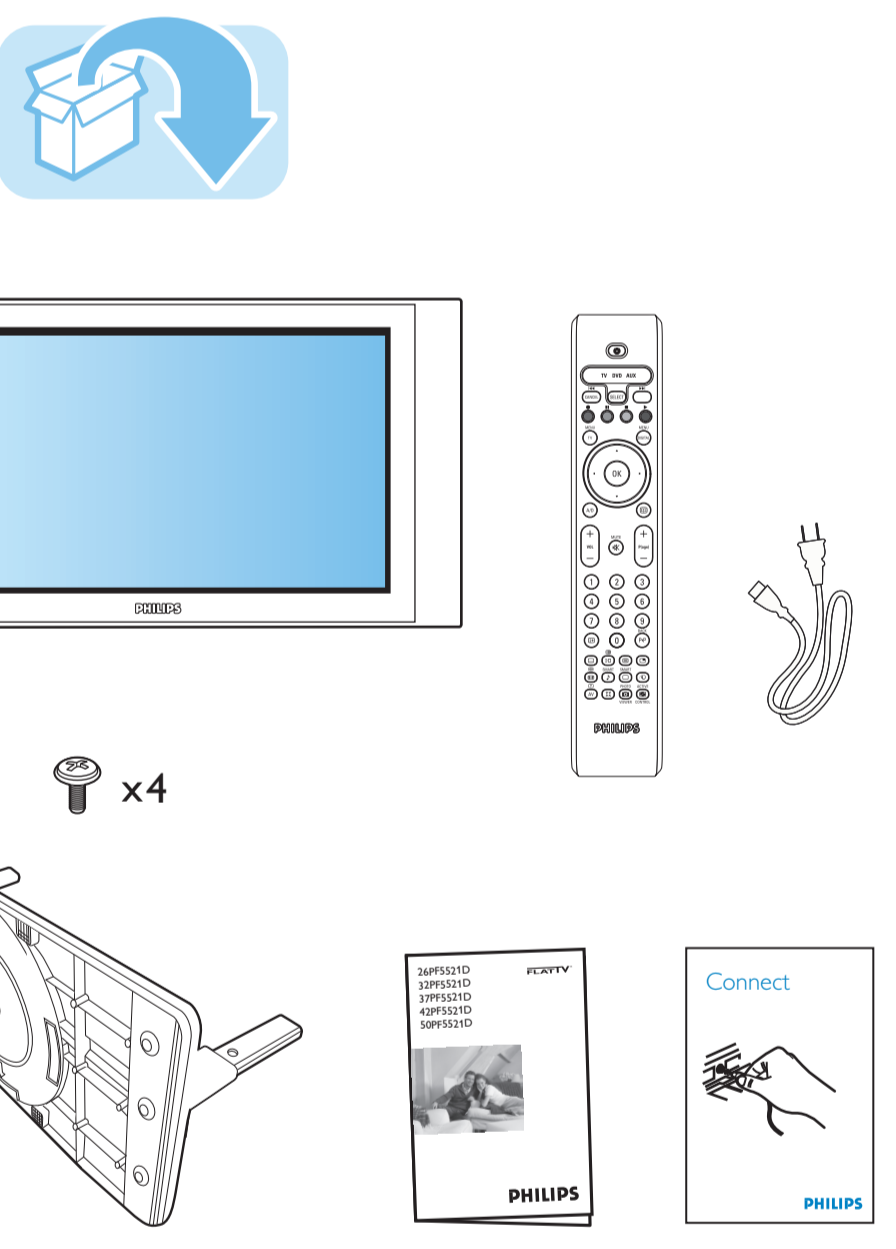

Mounting Instructions
Indications pour le montage
Montage-instructies
Montageanleitung
Istruzioni di montaggio
Monteringsvejledning
Monteringsinstruksjoner
Monteringsinstruktioner
Asennusohjeet
Инструкции по сборке
Instruções de Montagem
Οδηγίες Εγκατάστασης
Asma Talimatları
Felszerelési útmutató
Montaž uchwytu naściennego
Montážní instrukce
Návod na pripevnenie

PHILIPS