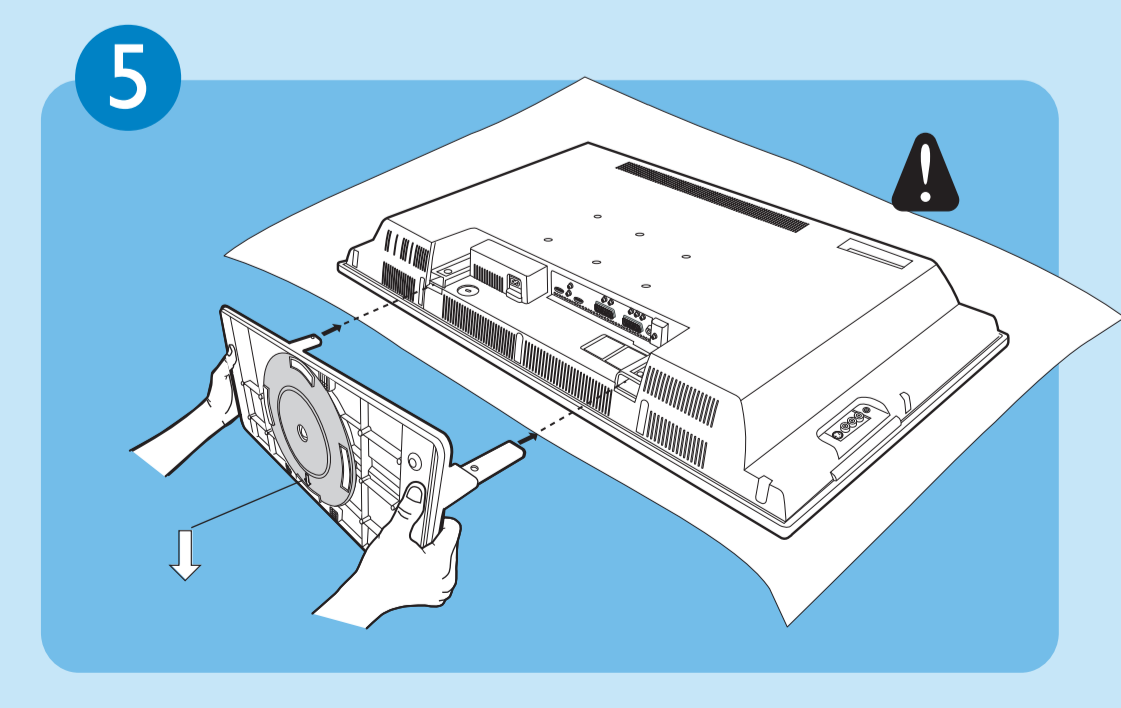

Mounting Instructions
Indications pour le montage
Montage-instructies
Montageanleitung
Istruzioni di montaggio
Monteringsvejledning
Monteringsinstruksjoner
Monteringsinstruktioner
Asennusohjeet
Инструкции по сборке
Instruções de Montagem
Οδηγίες Εγκατάστασης
Asma Talimatları
Felszerelési útmutató
Montaž uchwytu naściennego
Montážní instrukce
Návod na pripevnenie

PHILIPS