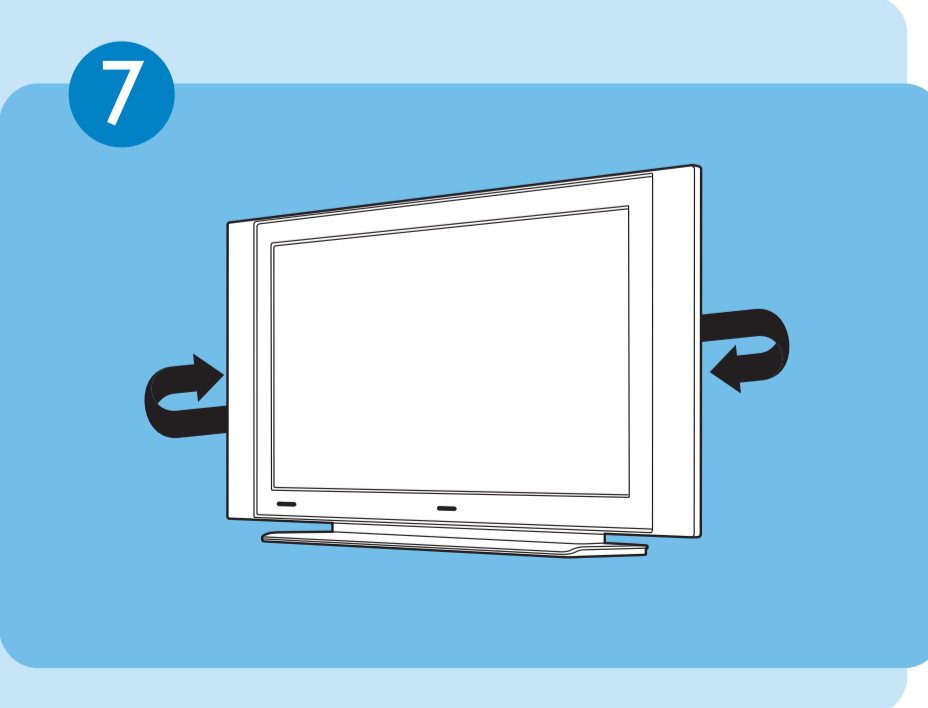

Mounting Instructions
Indications pour le montage
Montage-instructies
Montageanleitung
Istruzioni di montaggio
Monteringsvejledning
Monteringsinstruksjoner
Monteringsinstruktioner
Asennusohjeet
Инструкции по сборке
Instruções de Montagem
Οδηγίες Εγκατάστασης
Asma Talimatları
Felszerelési útmutató
Montaž uchwytu naściennego
Montážní instrukce
Návod na pripevnenie

PHILIPS