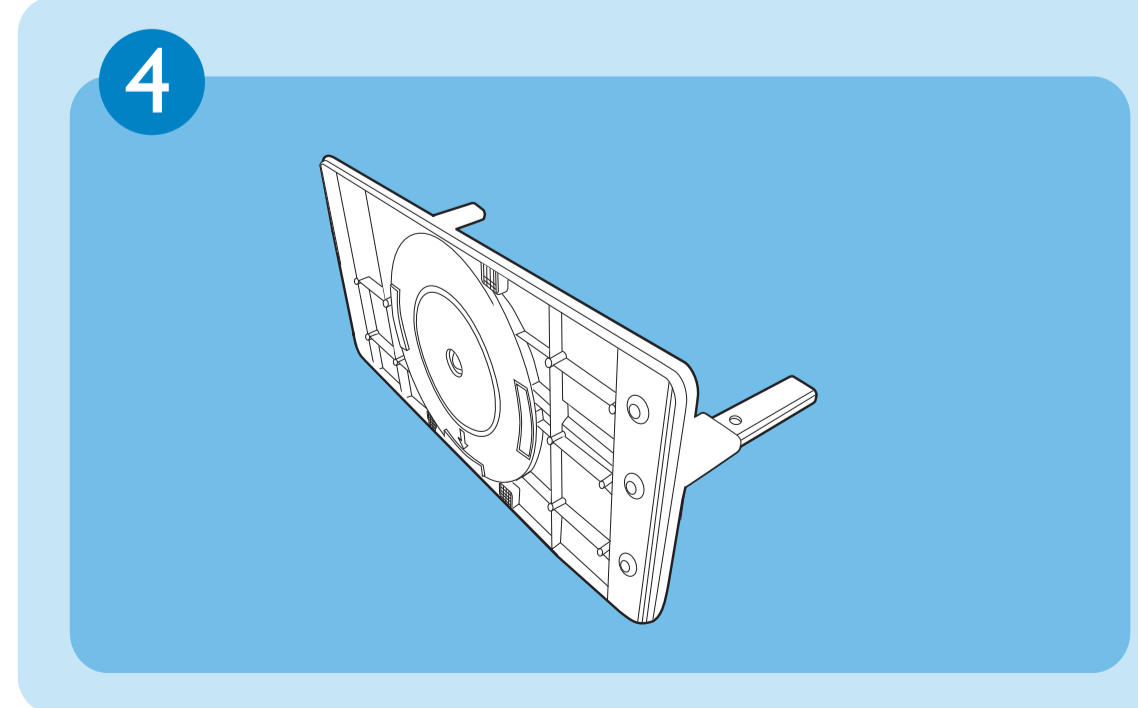

Mounting Instructions
Indications pour le montage
Montage-instructies
Montageanleitung
Istruzioni di montaggio
Monteringsvejledning
Monteringsinstruksjoner
Monteringsinstruktioner
Asennusohjeet
Инструкции по сборке
Instruções de Montagem
Οδηγίες Εγκατάστασης
Asma Talimatları
Felszerelési útmutató
Montaž uchwytu naściennego
Montážní instrukce
Návod na pripevnenie

PHILIPS