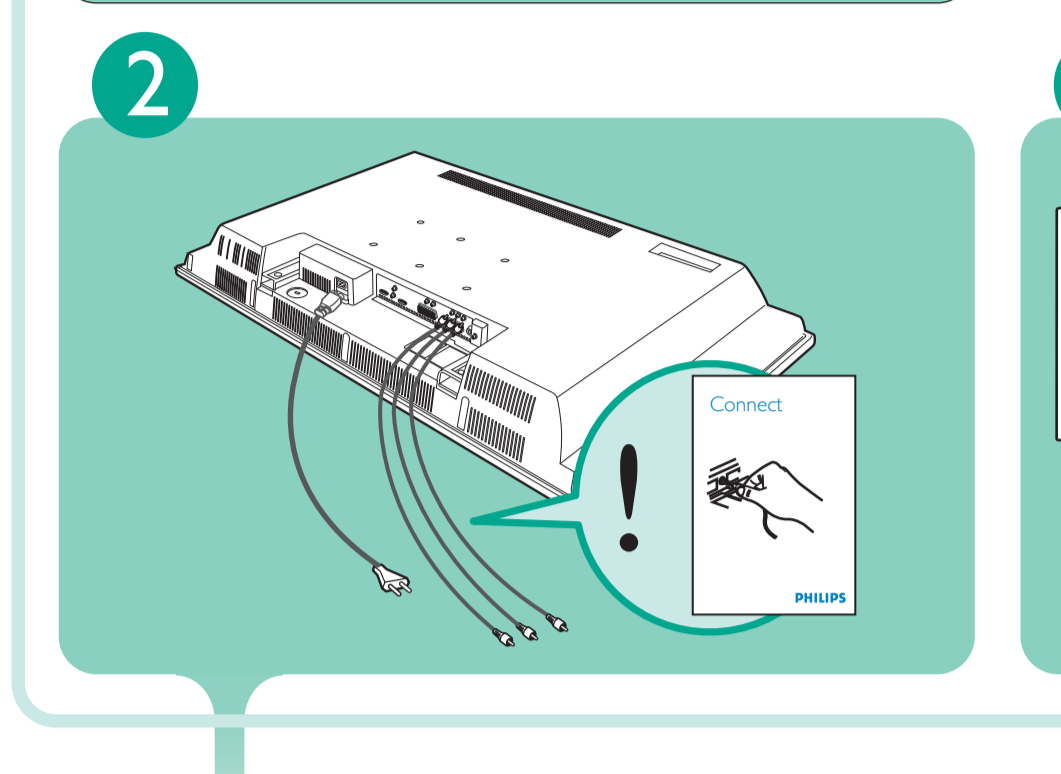

Mounting Instructions
Indications pour le montage
Montage-instructies
Montageanleitung
Istruzioni di montaggio
Monteringsvejledning
Monteringsinstruksjoner
Monteringsinstruktioner
Asennusohjeet
Инструкции по сборке
Instruções de Montagem
Οδηγίες Εγκατάστασης
Asma Talimatları
Felszerelési útmutató
Montaž uchwytu naściennego
Montážní instrukce
Návod na pripevnenie