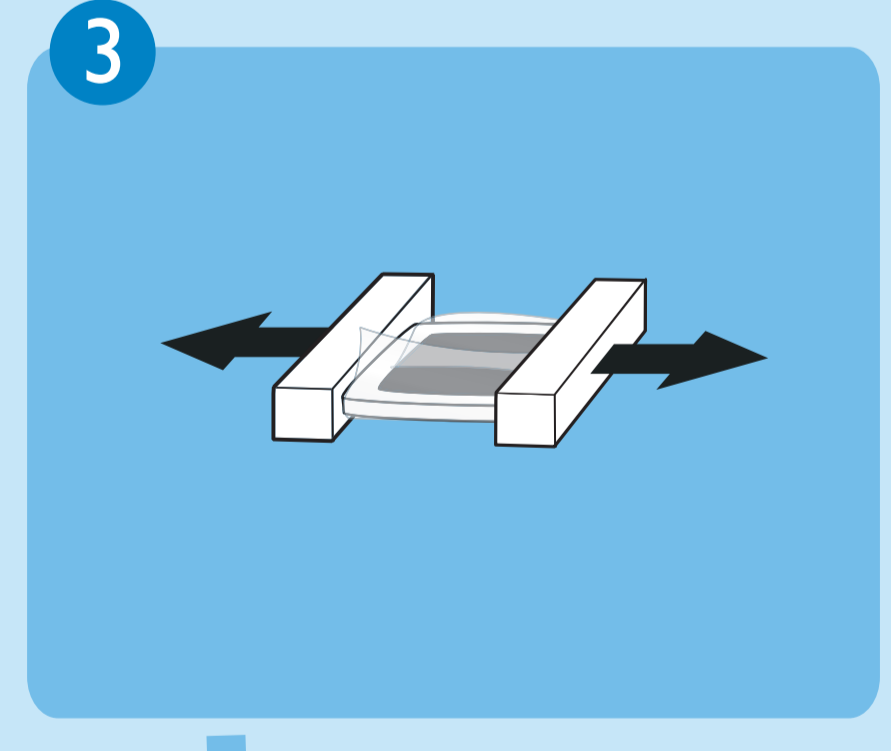

Mounting Instructions
Indications pour le montage
Montage-instructies
Montageanleitung
Istruzioni di montaggio
Monteringsvejledning
Monteringsinstruksjoner
Monteringsinstruktioner
Asennusohjeet
Инструкции по сборке
Instruções de Montagem
Οδηγίες Εγκατάστασης
Asma Talimatları
Felszerelési útmutató
Montaž uchwytu naściennego
Montážní instrukce
Návod na pripevnenie

PHILIPS