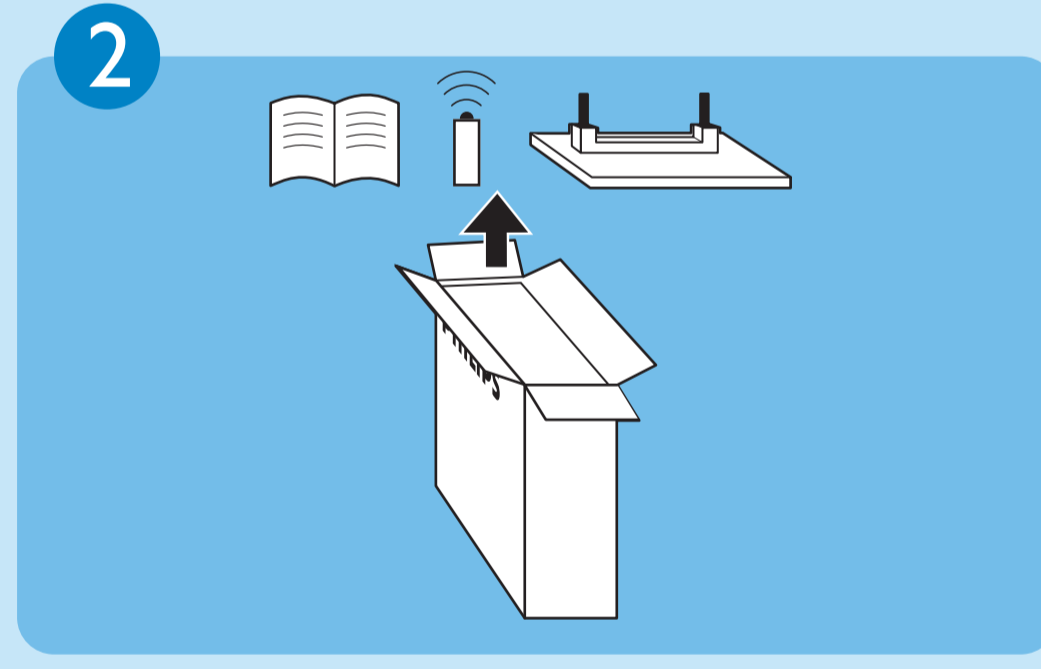

Mounting Instructions
Indications pour le montage
Montage-instructies
Montageanleitung
Istruzioni di montaggio
Monteringsvejledning
Monteringsinstruksjoner
Monteringsinstruktioner
Asennusohjeet
Инструкции по сборке
Instruções de Montagem
Οδηγίες Εγκατάστασης
Asma Talimatları
Felszerelési útmutató
Montaž uchwytu naściennego
Montážní instrukce
Návod na pripevnenie

PHILIPS