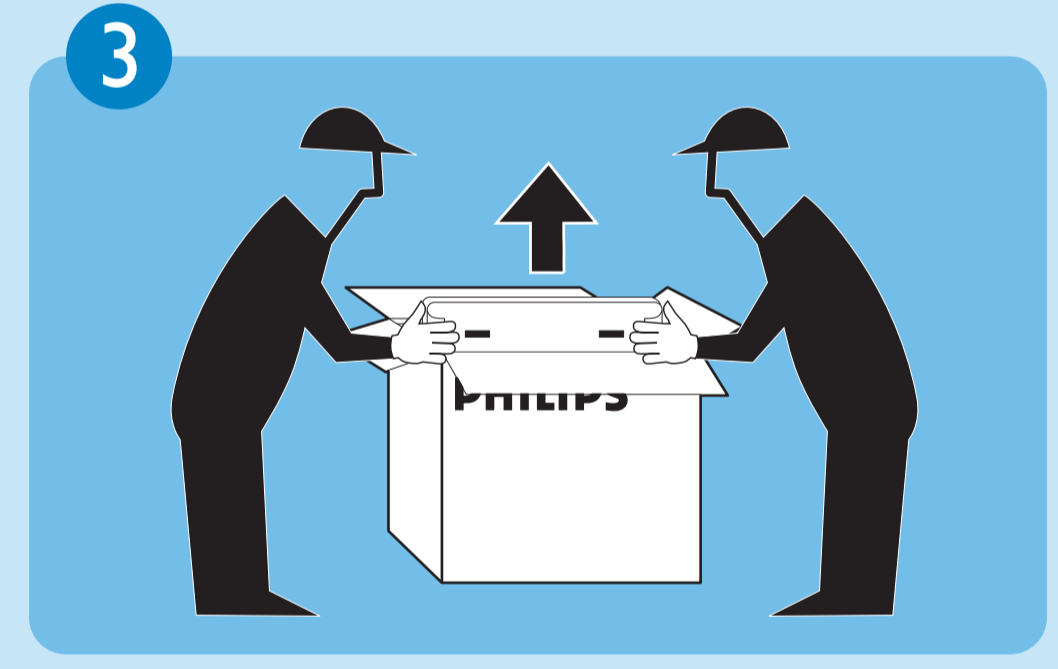

Mounting Instructions
Indications pour le montage
Montage-instructies
Montageanleitung
Istruzioni di montaggio
Monteringsvejledning
Monteringsinstruksjoner
Monteringsinstruktioner
Asennusohjeet
Инструкции по сборке
Instruções de Montagem
Οδηγίες Εγκατάστασης
Asma Talimatları
Felszerelési útmutató
Montaž uchwytu naściennego
Montážní instrukce
Návod na pripevnenie

PHILIPS