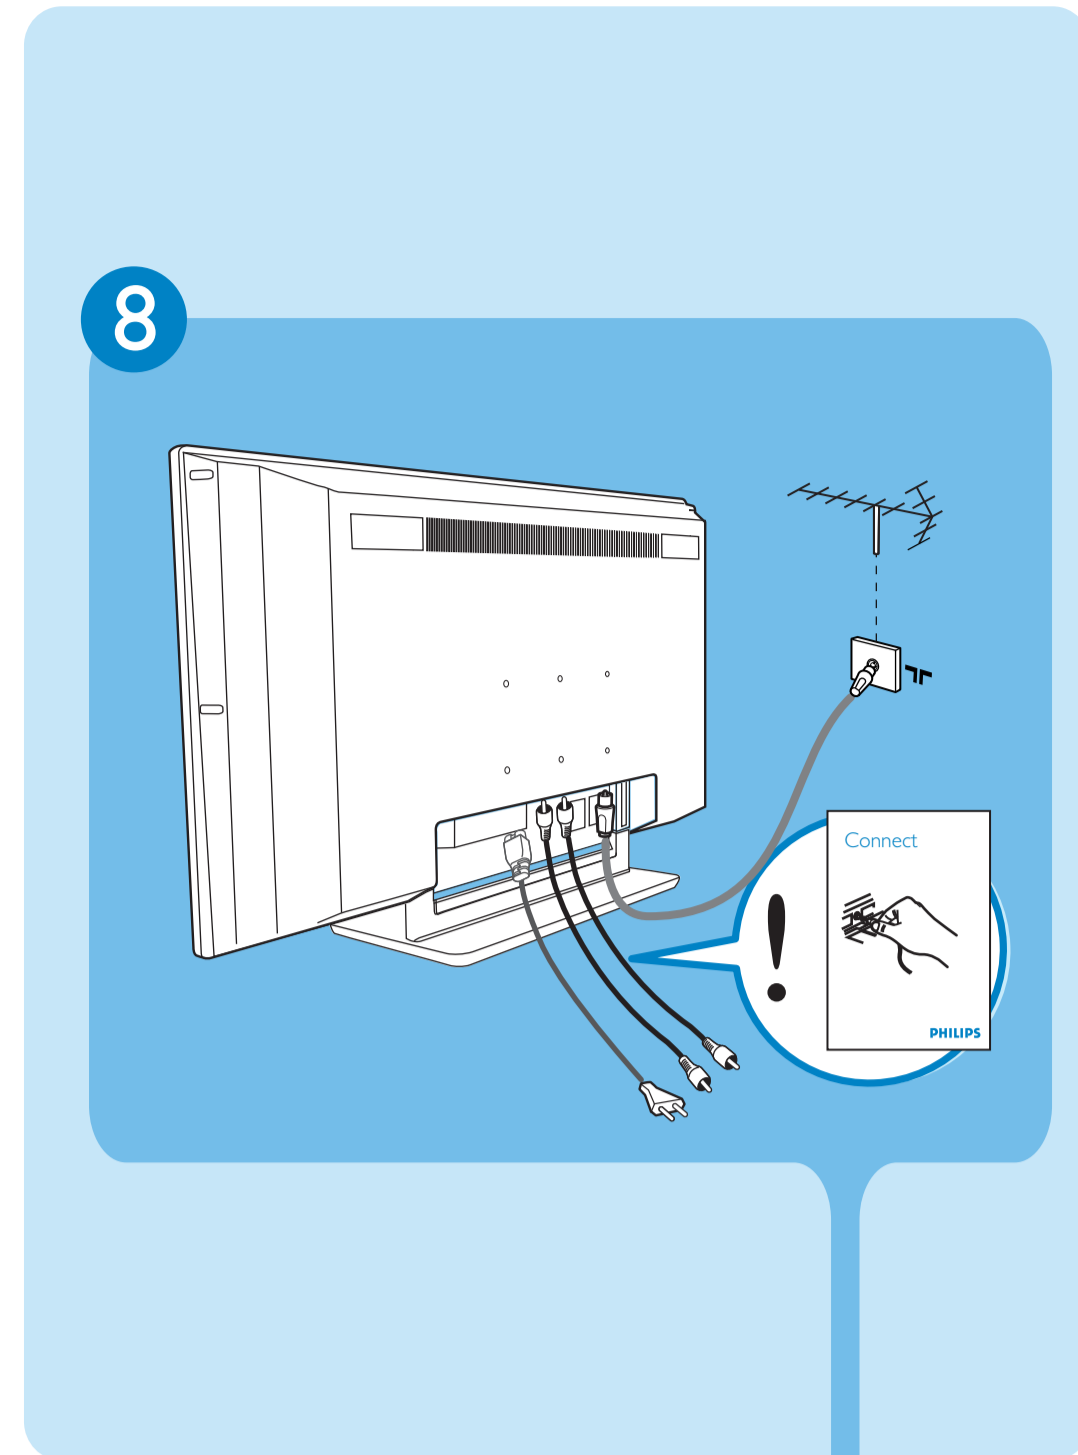

Mounting Instructions
Indications pour le montage
Montage-instructies
Montageanleitung
Istruzioni di montaggio
Monteringsvejledning
Monteringsinstruksjoner
Monteringsinstruktioner
Asennusohjeet
Инструкции по сборке
Instruções de Montagem
Οδηγίες Εγκατάστασης
Asma Talimatları
Felszerelési útmutató
Montaž uchwytu naściennego
Montážní instrukce
Návod na pripevnenie