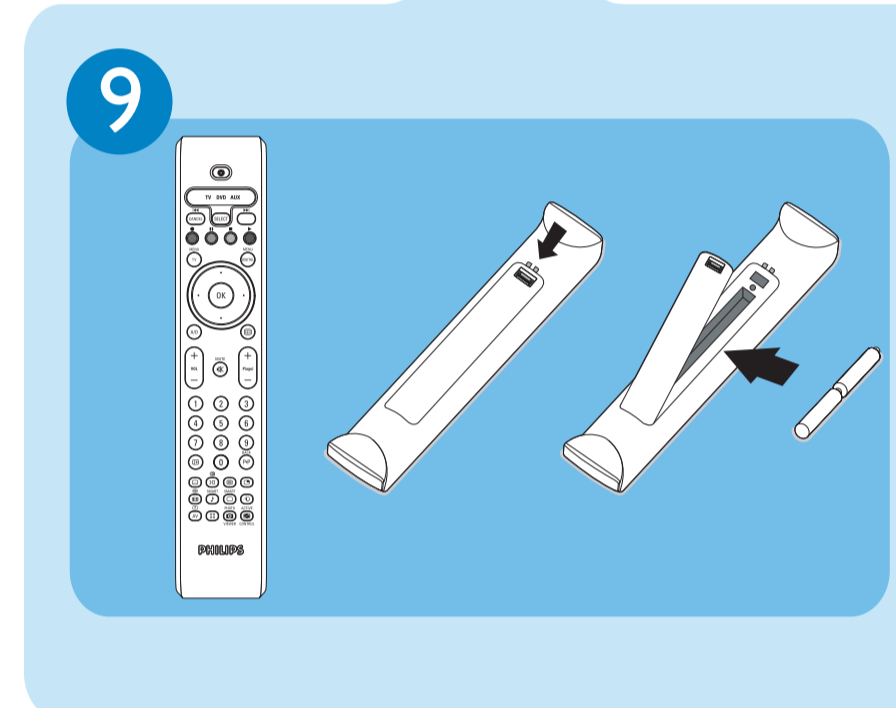

Mounting Instructions
Indications pour le montage
Montage-instructies
Montageanleitung
Istruzioni di montaggio
Monteringsvejledning
Monteringsinstruksjoner
Monteringsinstruktioner
Asennusohjeet
Инструкции по сборке
Instruções de Montagem
Οδηγίες Εγκατάστασης
Asma Talimatları
Felszerelési útmutató
Montaž uchwytu naściennego
Montážní instrukce
Návod na pripevnenie