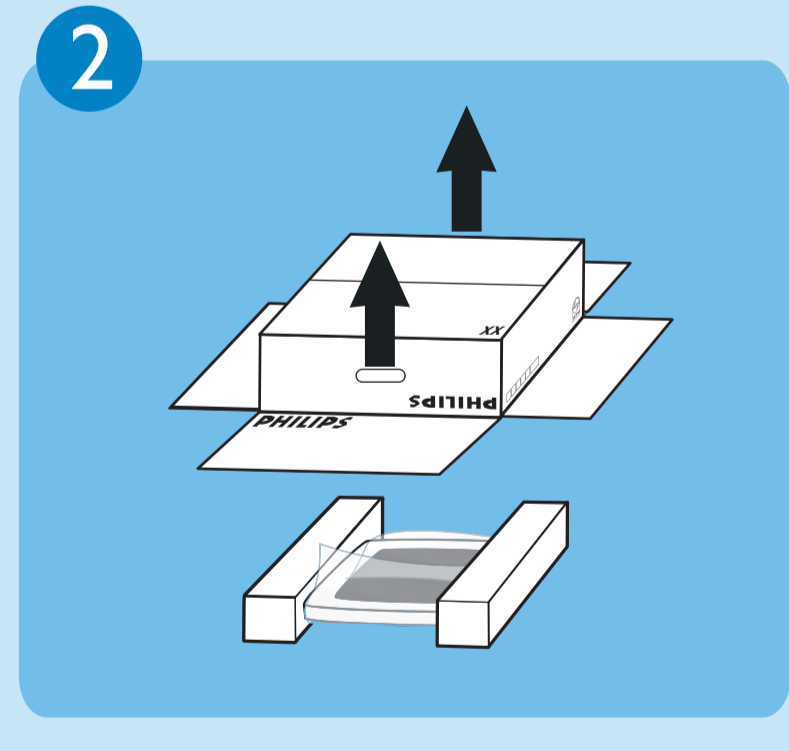

Mounting Instructions
Indications pour le montage
Montage-instructies
Montageanleitung
Istruzioni di montaggio
Monteringsvejledning
Monteringsinstruksjoner
Monteringsinstruktioner
Asennusohjeet
Инструкции по сборке
Instruções de Montagem
Οδηγίες Εγκατάστασης
Asma Talimatları
Felszerelési útmutató
Montaž uchwytu naściennego
Montážní instrukce
Návod na pripevnenie

PHILIPS