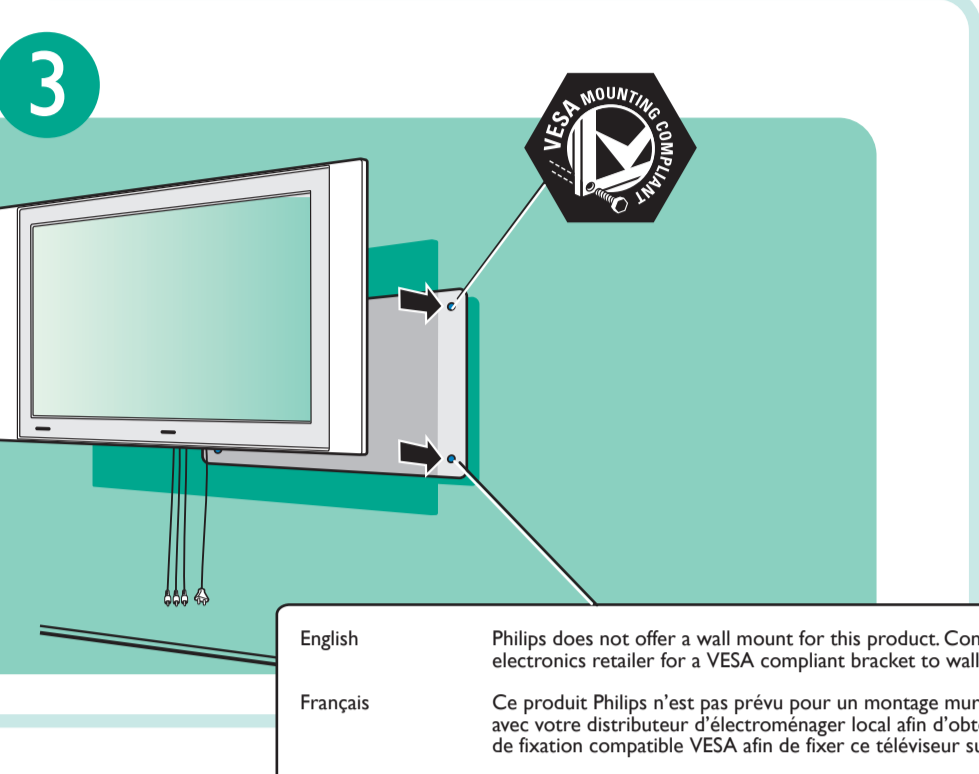

Mounting Instructions
Indications pour le montage
Montage-instructies
Montageanleitung
Istruzioni di montaggio
Monteringsvejledning
Monteringsinstruksjoner
Monteringsinstruktioner
Asennusohjeet
Инструкции по сборке
Instruções de Montagem
Οδηγίες Εγκατάστασης
Asma Talimatları
Felszerelési útmutató
Montaž uchwytu naściennego
Montážní instrukce
Návod na pripevnenie