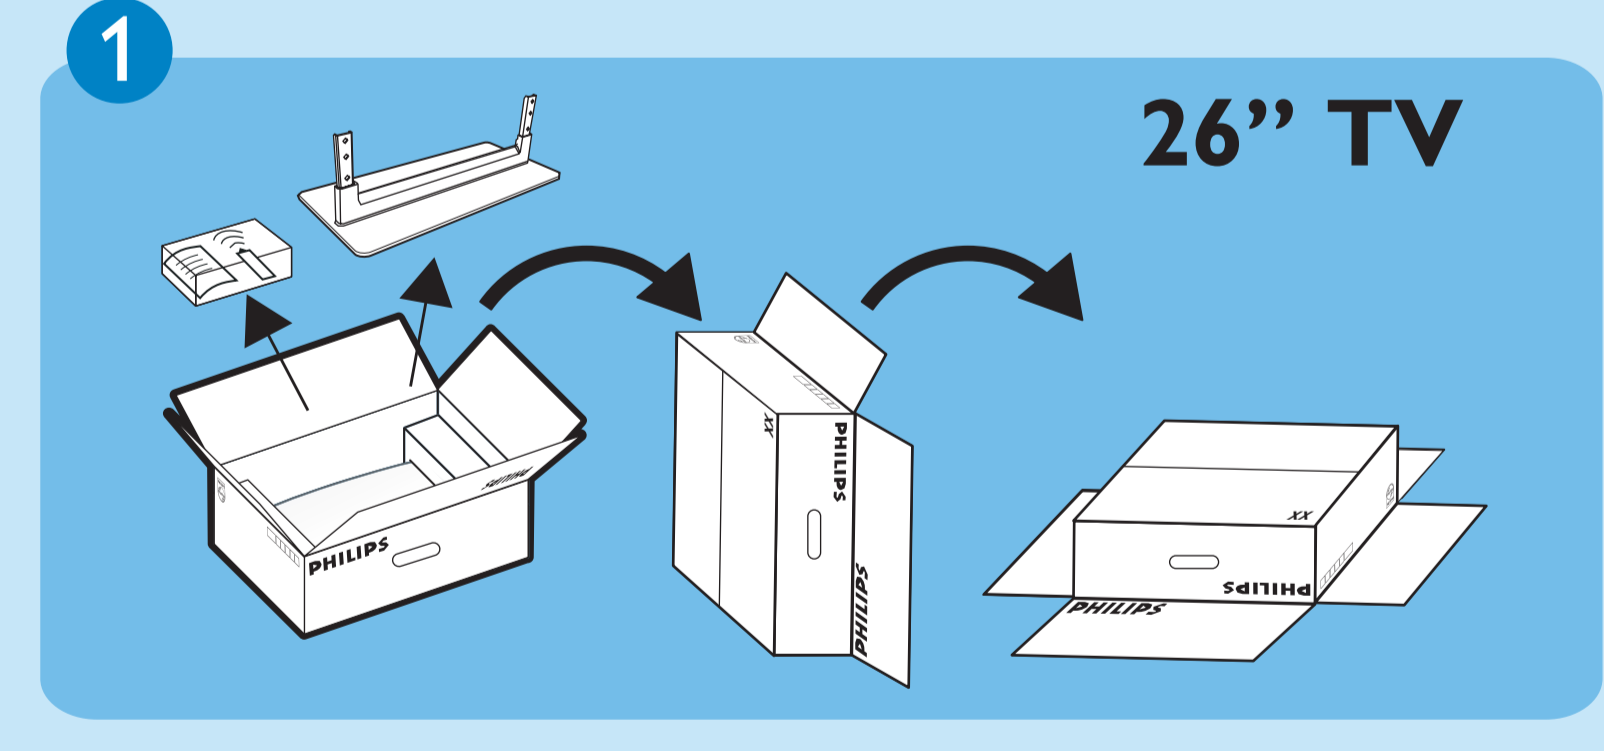

Mounting Instructions
Indications pour le montage
Montage-instructies
Montageanleitung
Istruzioni di montaggio
Monteringsvejledning
Monteringsinstruksjoner
Monteringsinstruktioner
Asennusohjeet
Инструкции по сборке
Instruções de Montagem
Οδηγίες Εγκατάστασης
Asma Talimatları
Felszerelési útmutató
Montaž uchwytu naściennego
Montážní instrukce
Návod na pripevnenie

PHILIPS