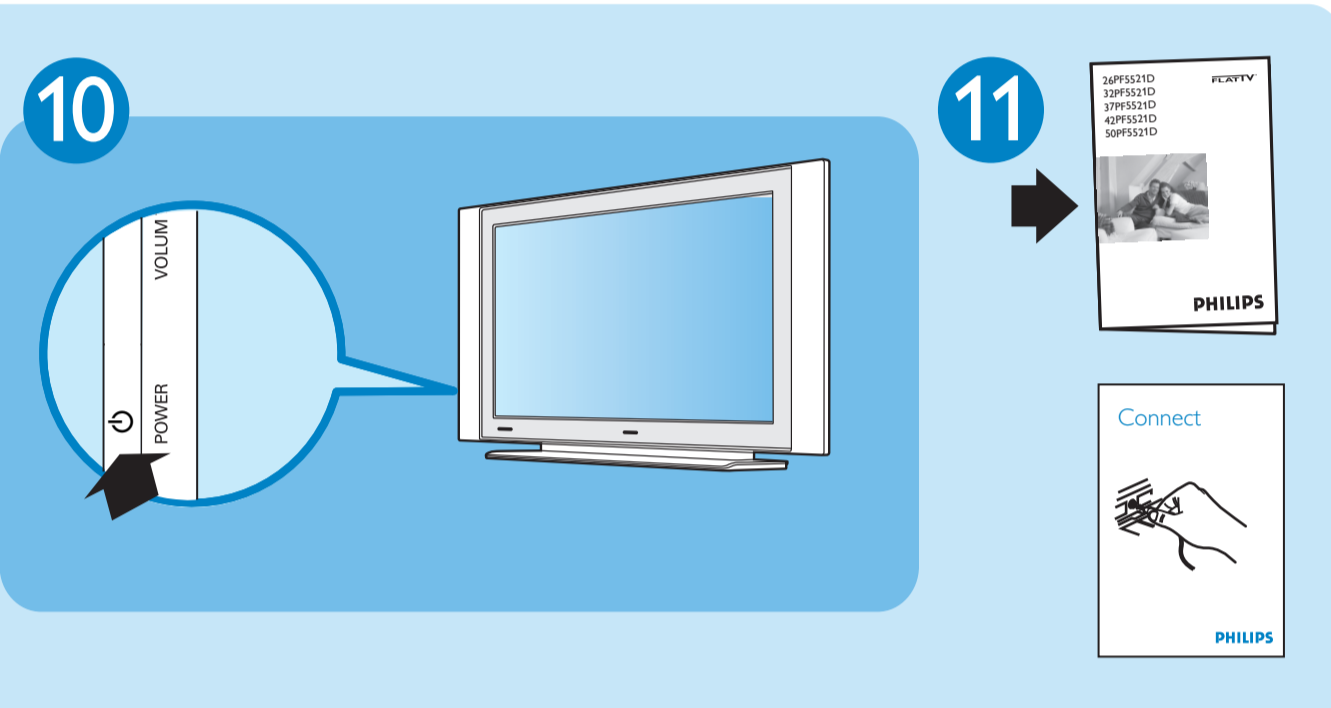

Mounting Instructions
Indications pour le montage
Montage-instructies
Montageanleitung
Istruzioni di montaggio
Monteringsvejledning
Monteringsinstruksjoner
Monteringsinstruktioner
Asennusohjeet
Инструкции по сборке
Instruções de Montagem
Οδηγίες Εγκατάστασης
Asma Talimatları
Felszerelési útmutató
Montaž uchwytu naściennego
Montážní instrukce
Návod na pripevnenie