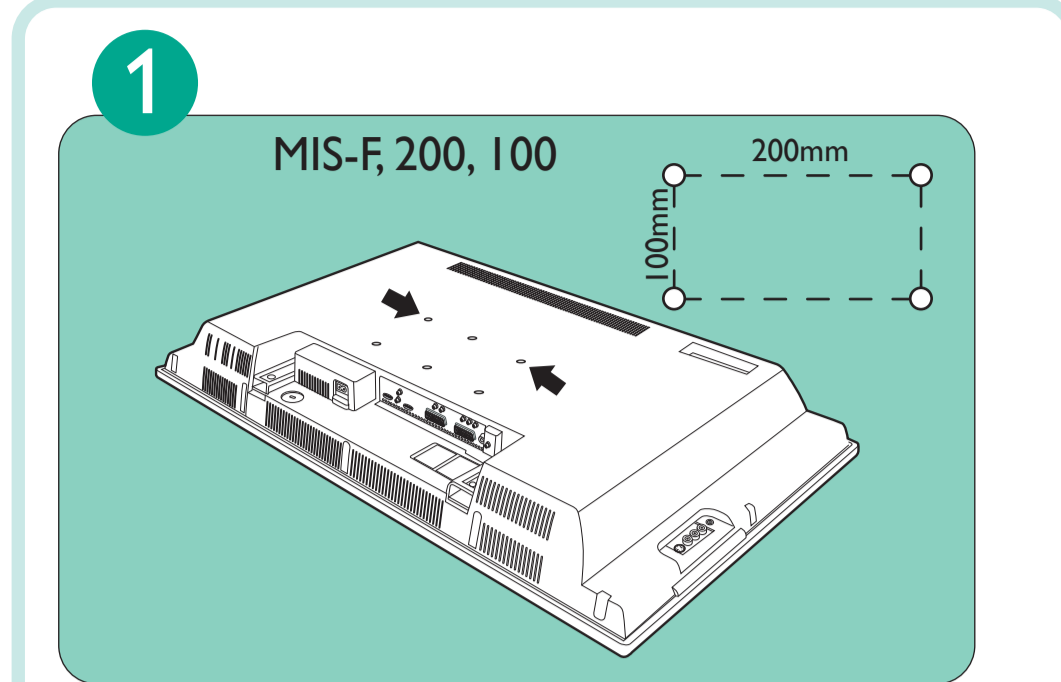

Mounting Instructions
Indications pour le montage
Montage-instructies
Montageanleitung
Istruzioni di montaggio
Monteringsvejledning
Monteringsinstruksjoner
Monteringsinstruktioner
Asennusohjeet
Инструкции по сборке
Instruções de Montagem
Οδηγίες Εγκατάστασης
Asma Talimatları
Felszerelési útmutató
Montaž uchwytu naściennego
Montážní instrukce
Návod na pripevnenie