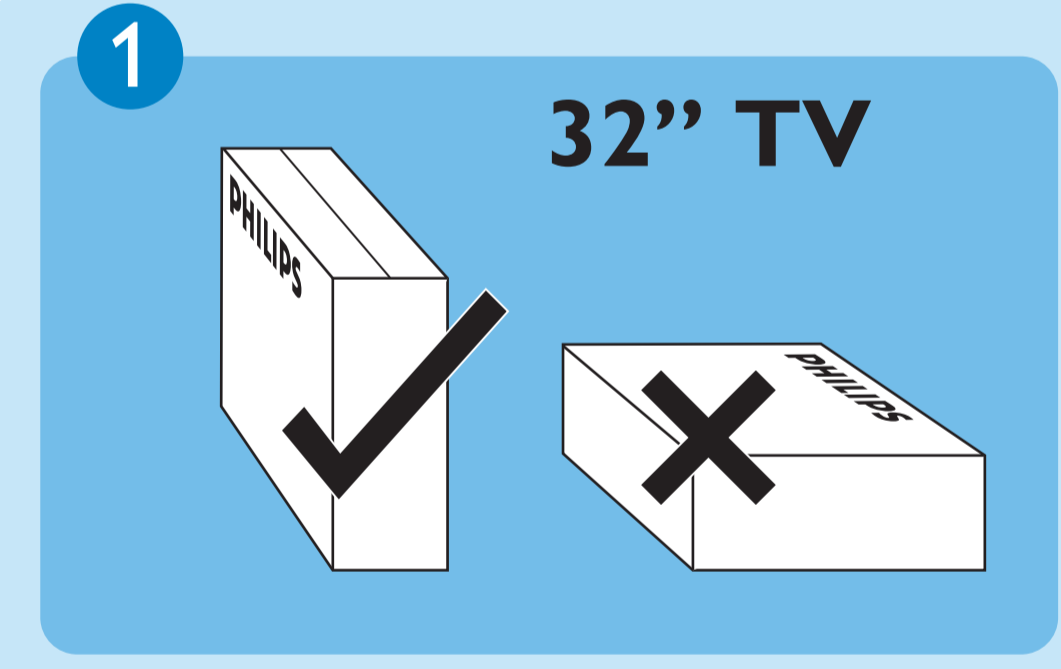

Mounting Instructions
Indications pour le montage
Montage-instructies
Montageanleitung
Istruzioni di montaggio
Monteringsvejledning
Monteringsinstruksjoner
Monteringsinstruktioner
Asennusohjeet
Инструкции по сборке
Instruções de Montagem
Οδηγίες Εγκατάστασης
Asma Talimatları
Felszerelési útmutató
Montaž uchwytu naściennego
Montážní instrukce
Návod na pripevnenie

PHILIPS