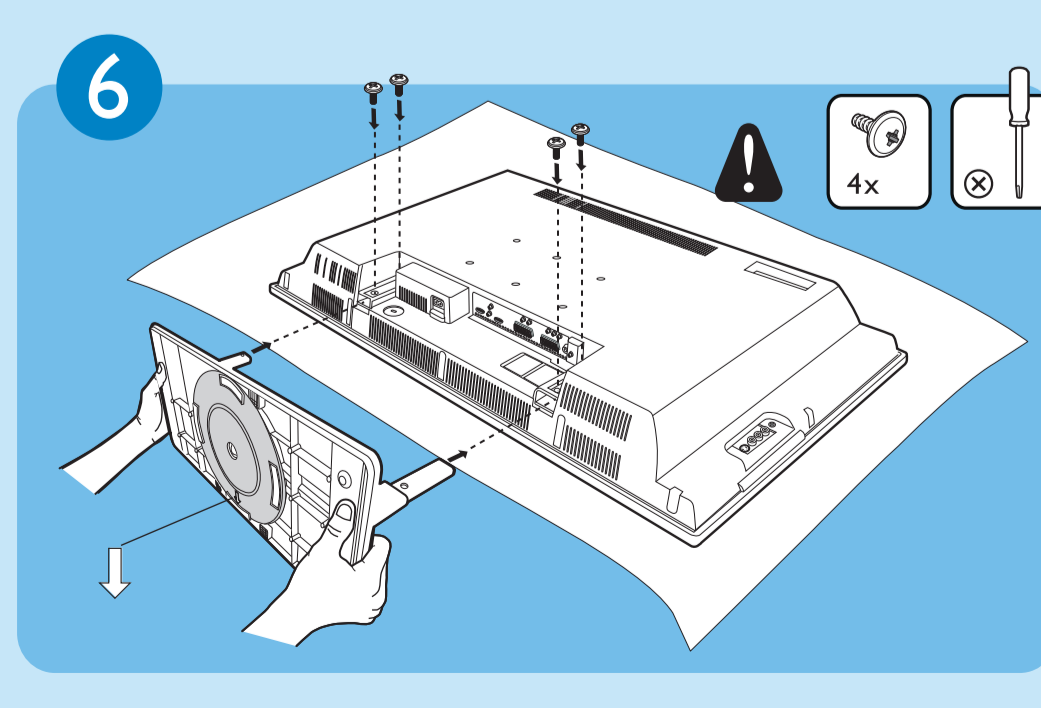

Mounting Instructions
Indications pour le montage
Montage-instructies
Montageanleitung
Istruzioni di montaggio
Monteringsvejledning
Monteringsinstruksjoner
Monteringsinstruktioner
Asennusohjeet
Инструкции по сборке
Instruções de Montagem
Οδηγίες Εγκατάστασης
Asma Talimatları
Felszerelési útmutató
Montaž uchwytu naściennego
Montážní instrukce
Návod na pripevnenie

PHILIPS