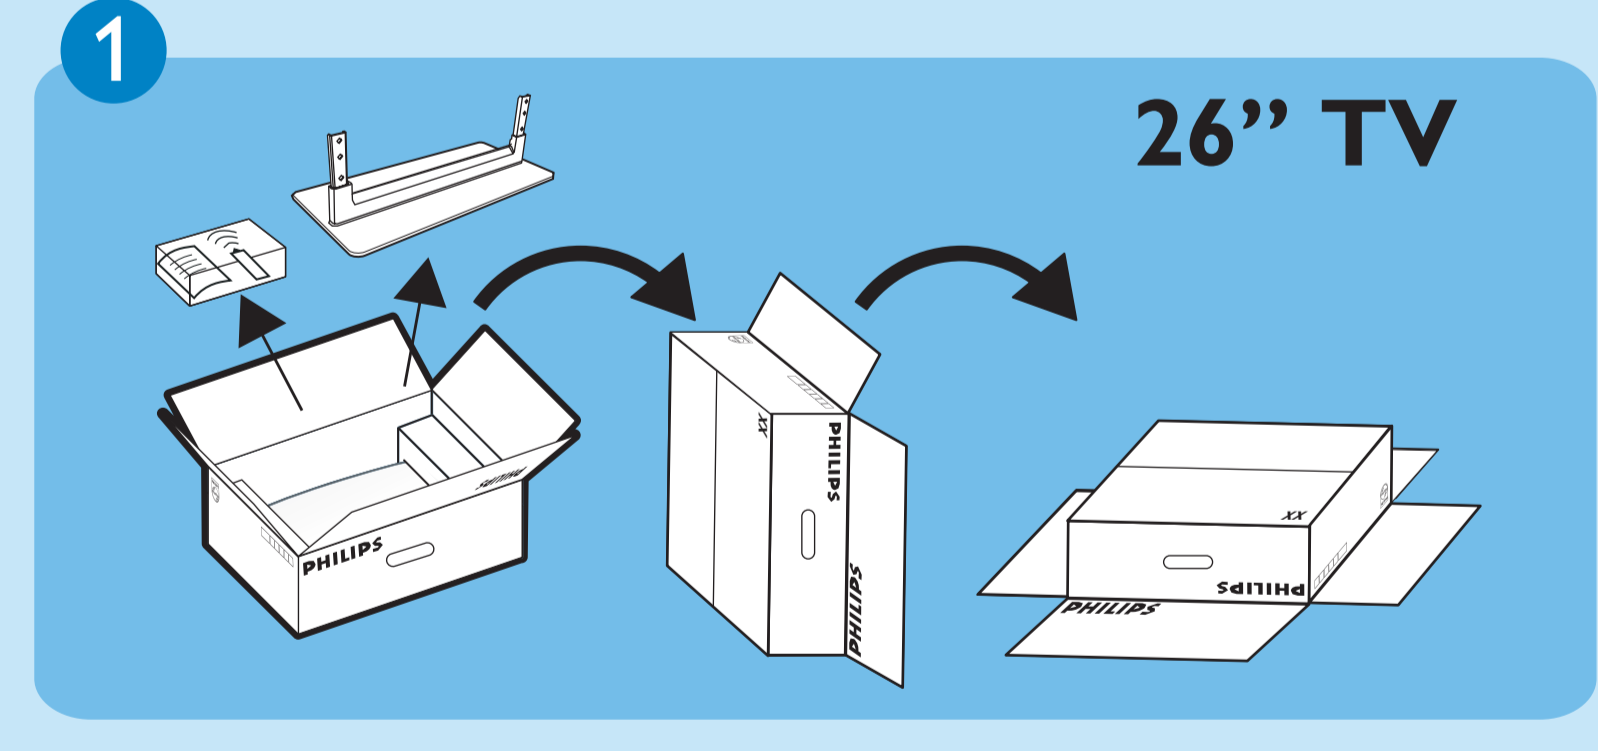

Mounting Instructions
Indications pour le montage
Montage-instructies
Montageanleitung
Istruzioni di montaggio
Monteringsvejledning
Monteringsinstruksjoner
Monteringsinstruktioner
Asennusohjeet
Инструкции по сборке
Instruções de Montagem
Οδηγίες Εγκατάστασης
Asma Talimatları
Felszerelési útmutató
Montaž uchwytu naściennego
Montážní instrukce
Návod na pripevnenie

PHILIPS