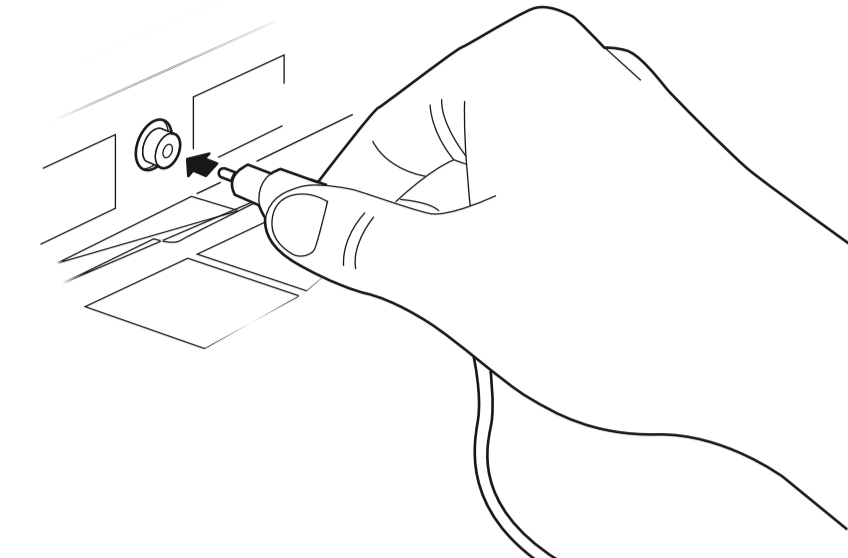

Diagram showing VCR connections for 26"/32" TV and 37"/42"/50" TV models, including SCART and S-Video options.

6. Ligue o PC. Podłączenie komputera Připojení vašeho PC (osobního počítače)

Diagram showing PC connections for 26"/32" TV and 37"/42"/50" TV models, including PC connector and HDMI connections.

7. Ligue o CAM (Conditional Access Module). Podłączenie modulu dostępu warunkowego (Conditional Access Module, CAM) Připojení vašeho modulu CAM (Conditional Access Module)

Diagram showing CAM connections for 26"/32" TV and 37"/42"/50" TV models, including SCART and PC connections.

8. Ligue a Consola de Jogos/Câmara. Podłączenie konsoli do gier/aparatu fotograficznego/kamery Připojení vaší herní konzole/kamery

Diagram showing Game Console and Camera connections for 26"/32" TV and 37"/42"/50" TV models, including SCART and Component Video options.

9. Ligue o Auscultadores / Sistema sonoro de alta fidelidade. Podłączenie słuchawek / Systemu Hi-Fi Připojení vašich sluchátek / HiFi Systému

Diagram showing Headphones and Hi-Fi system connections for 26"/32" TV and 37"/42"/50" TV models, including SCART and S-Video options.

10. Ligue o Sistema de Áudio. Podłączenie systemu audio Připojení vašeho systému audio

Diagram showing Audio system connections for 26"/32" TV and 37"/42"/50" TV models, including S-Video and Component Video options.

Ligações Podłączenie Připojení

PHILIPS

PHILIPS logo and text: "Philips Electronics North America Inc. 2005 © Koninklijke Philips Electronics N.V. All rights reserved. Specifikacje są zależne od drugiego złącznika".