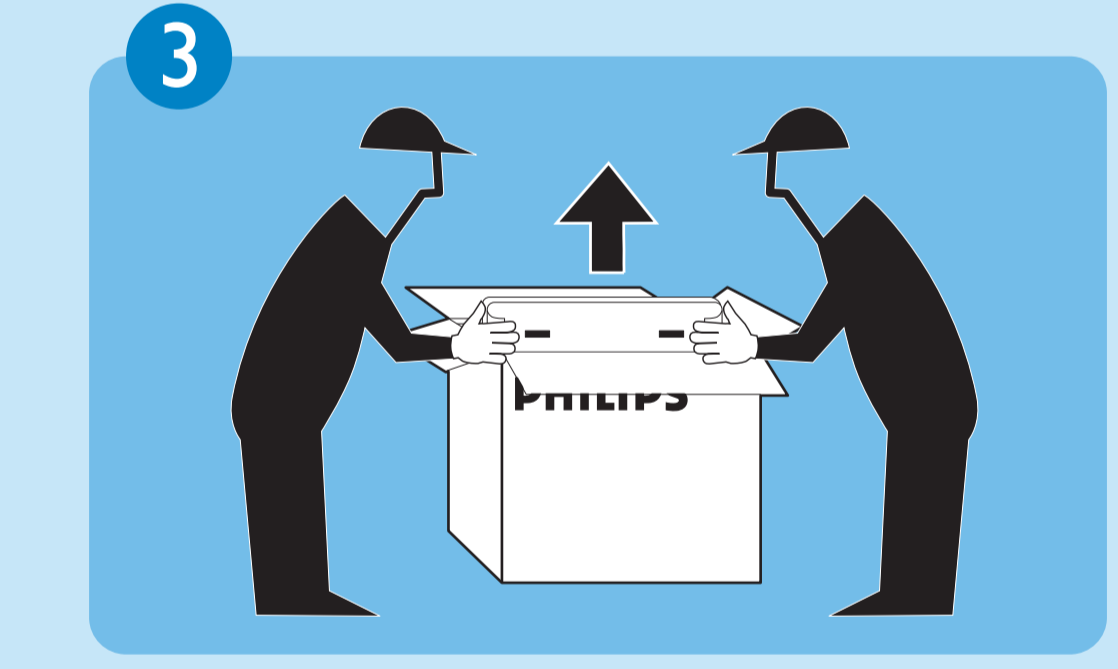

Mounting Instructions
Indications pour le montage
Montage-instructies
Montageanleitung
Istruzioni di montaggio
Monteringsvejledning
Monteringsinstruksjoner
Monteringsinstruktioner
Asennusohjeet
Инструкции по сборке
Instruções de Montagem
Οδηγίες Εγκατάστασης
Asma Talimatları
Felszerelési útmutató
Montaž uchwytu naściennego
Montážní instrukce
Návod na pripevnenie

PHILIPS