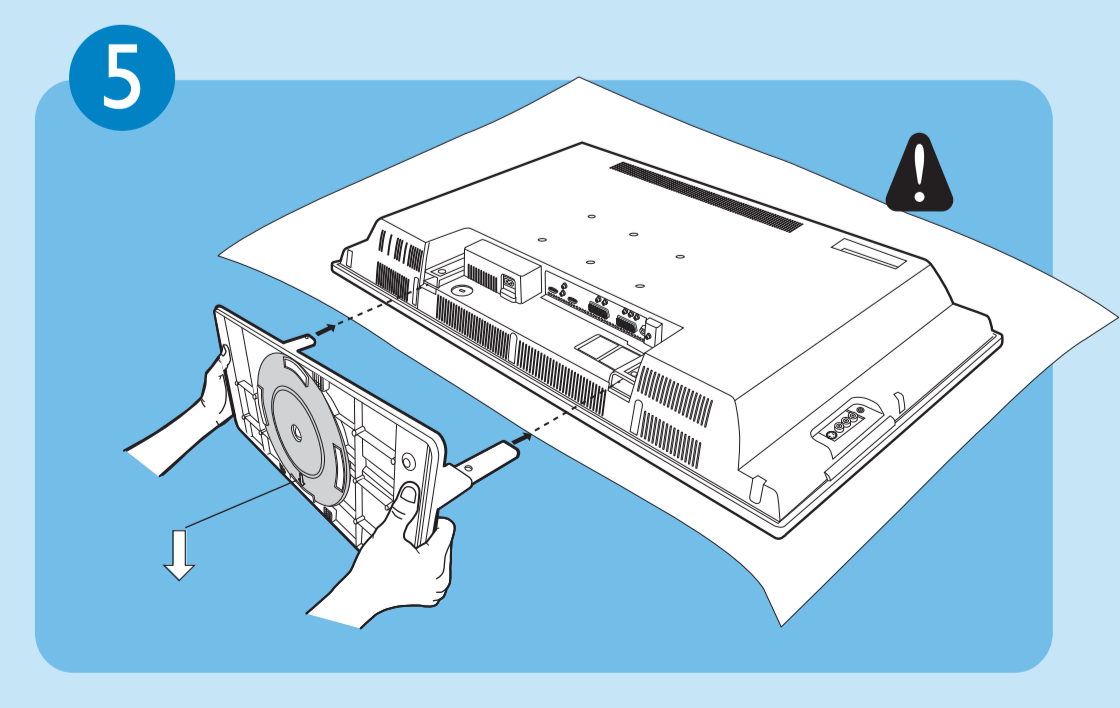

Mounting Instructions
Indications pour le montage
Montage-instructies
Montageanleitung
Istruzioni di montaggio
Monteringsvejledning
Monteringsinstruksjoner
Monteringsinstruktioner
Asennusohjeet
Инструкции по сборке
Instruções de Montagem
Οδηγίες Εγκατάστασης
Asma Talimatları
Felszerelési útmutató
Montaž uchwytu naściennego
Montážní instrukce
Návod na pripevnenie

PHILIPS