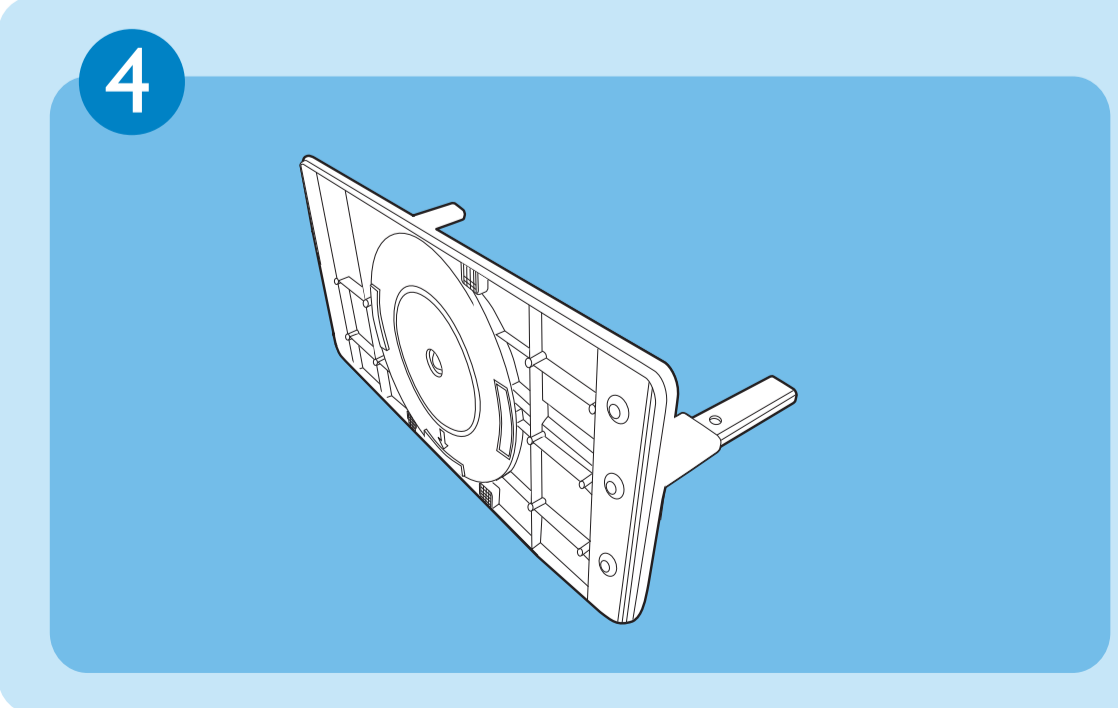

Mounting Instructions
Indications pour le montage
Montage-instructies
Montageanleitung
Istruzioni di montaggio
Monteringsvejledning
Monteringsinstruksjoner
Monteringsinstruktioner
Asennusohjeet
Инструкции по сборке
Instruções de Montagem
Οδηγίες Εγκατάστασης
Asma Talimatları
Felszerelési útmutató
Montaž uchwytu naściennego
Montážní instrukce
Návod na pripevnenie

PHILIPS