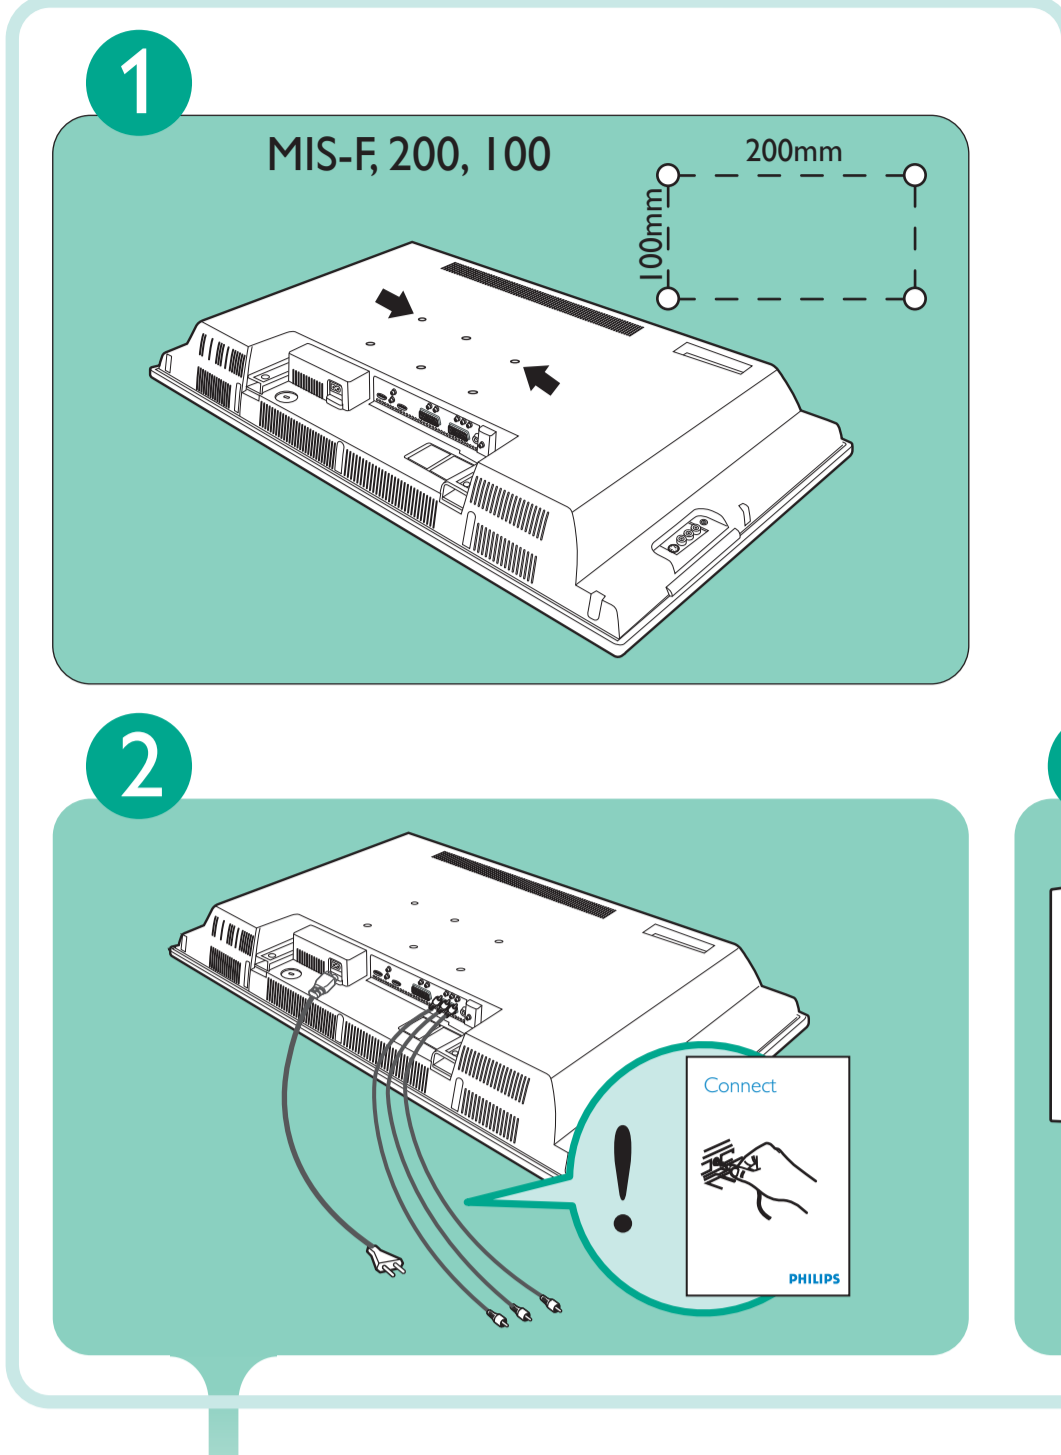

Mounting Instructions
Indications pour le montage
Montage-instructies
Montageanleitung
Istruzioni di montaggio
Monteringsvejledning
Monteringsinstruksjoner
Monteringsinstruktioner
Asennusohjeet
Инструкции по сборке
Instruções de Montagem
Οδηγίες Εγκατάστασης
Asma Talimatları
Felszerelési útmutató
Montaž uchwytu naściennego
Montážní instrukce
Návod na pripevnenie