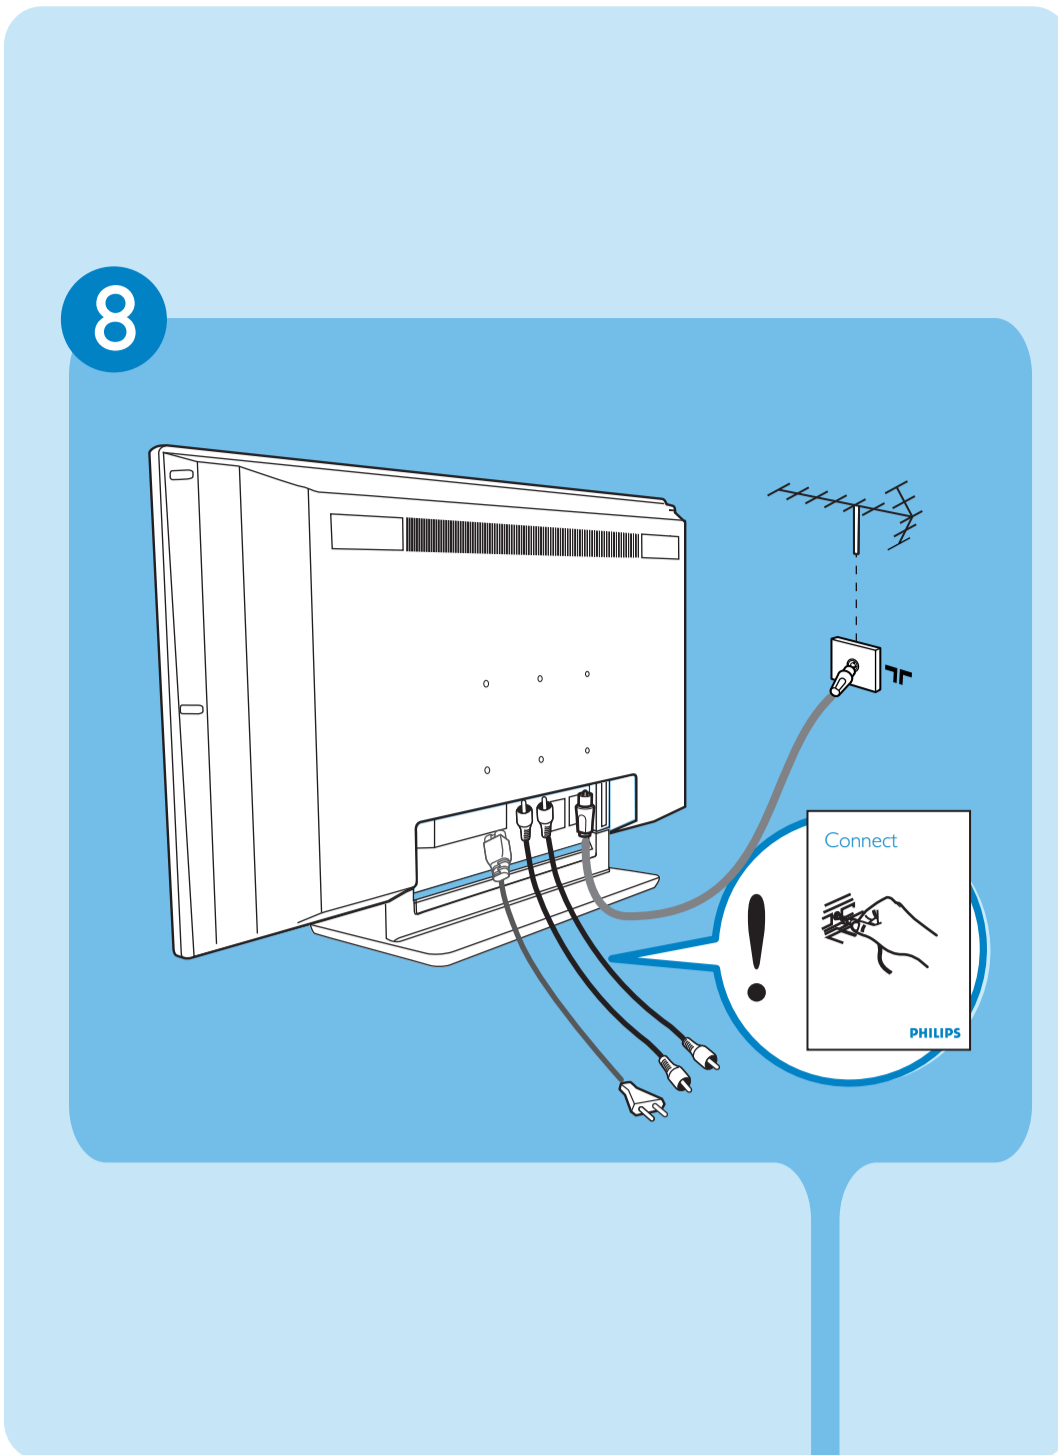

Mounting Instructions
Indications pour le montage
Montage-instructies
Montageanleitung
Istruzioni di montaggio
Monteringsvejledning
Monteringsinstruksjoner
Monteringsinstruktioner
Asennusohjeet
Инструкции по сборке
Instruções de Montagem
Οδηγίες Εγκατάστασης
Asma Talimatları
Felszerelési útmutató
Montaž uchwytu naściennego
Montážní instrukce
Návod na pripevnenie