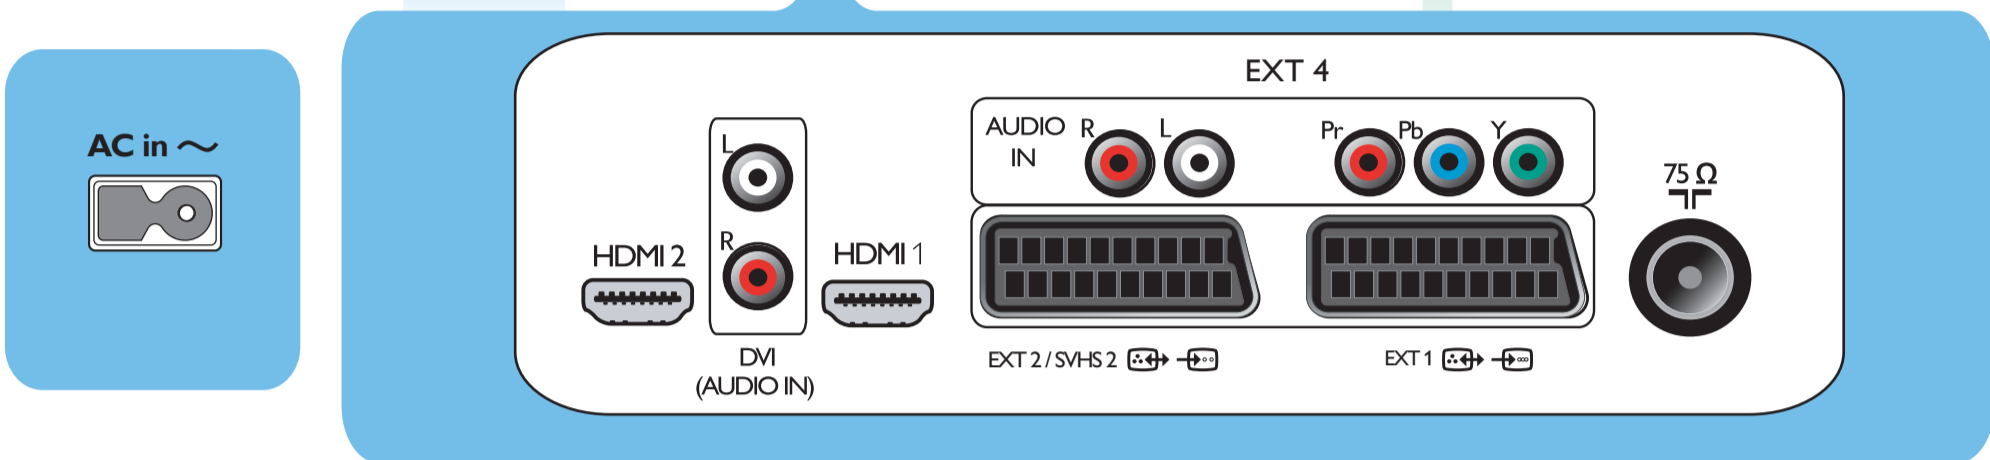

Mounting Instructions
Indications pour le montage
Montage-instructies
Montageanleitung
Istruzioni di montaggio
Monteringsvejledning
Monteringsinstruksjoner
Monteringsinstruktioner
Asennusohjeet
Инструкции по сборке
Instruções de Montagem
Οδηγίες Εγκατάστασης
Asma Talimatları
Felszerelési útmutató
Montaž uchwytu naściennego
Montážní instrukce
Návod na pripevnenie