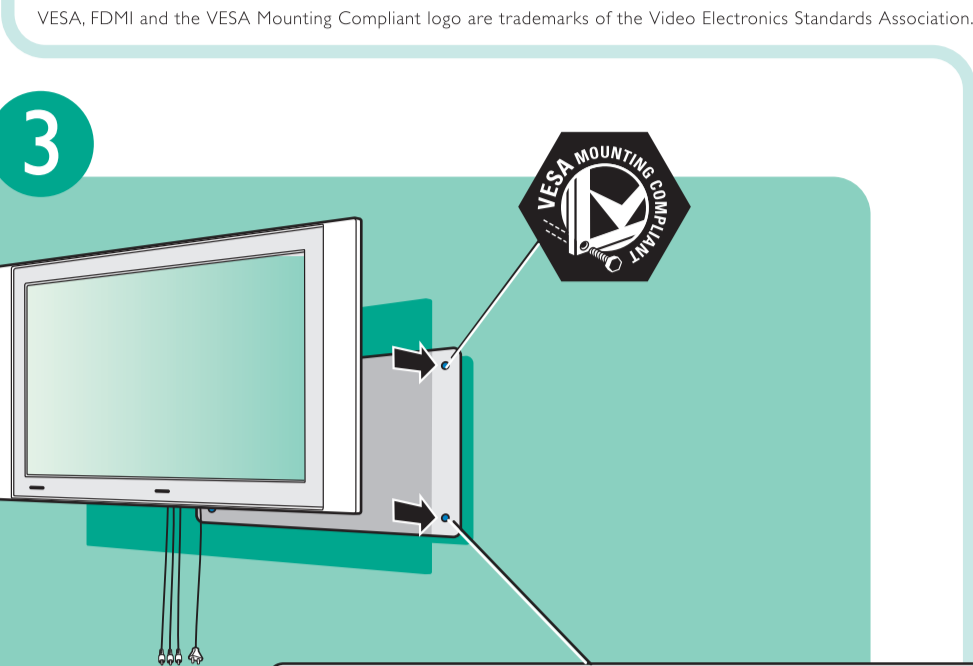

Mounting Instructions
Indications pour le montage
Montage-instructies
Montageanleitung
Istruzioni di montaggio
Monteringsvejledning
Monteringsinstruksjoner
Monteringsinstruktioner
Asennusohjeet
Инструкции по сборке
Instruções de Montagem
Οδηγίες Εγκατάστασης
Asma Talimatları
Felszerelési útmutató
Montaž uchwytu naściennego
Montážní instrukce
Návod na pripevnenie