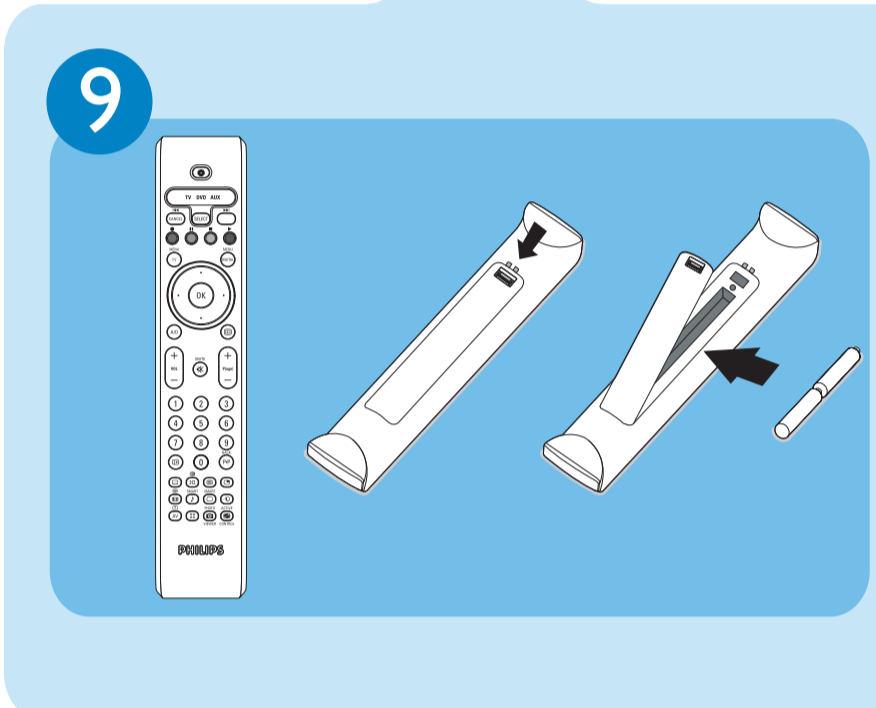

Mounting Instructions
Indications pour le montage
Montage-instructies
Montageanleitung
Istruzioni di montaggio
Monteringsvejledning
Monteringsinstruksjoner
Monteringsinstruktioner
Asennusohjeet
Инструкции по сборке
Instruções de Montagem
Οδηγίες Εγκατάστασης
Asma Talimatları
Felszerelési útmutató
Montaž uchwytu naściennego
Montážní instrukce
Návod na pripevnenie