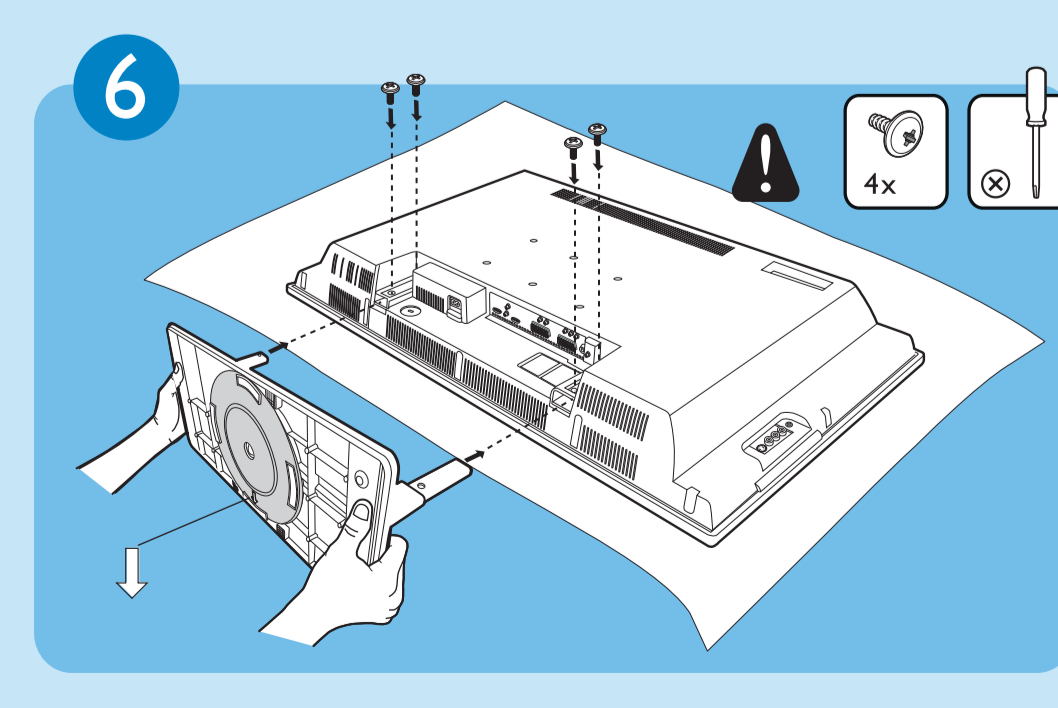

Mounting Instructions
Indications pour le montage
Montage-instructies
Montageanleitung
Istruzioni di montaggio
Monteringsvejledning
Monteringsinstruksjoner
Monteringsinstruktioner
Asennusohjeet
Инструкции по сборке
Instruções de Montagem
Οδηγίες Εγκατάστασης
Asma Talimatları
Felszerelési útmutató
Montaž uchwytu naściennego
Montážní instrukce
Návod na pripevnenie

PHILIPS