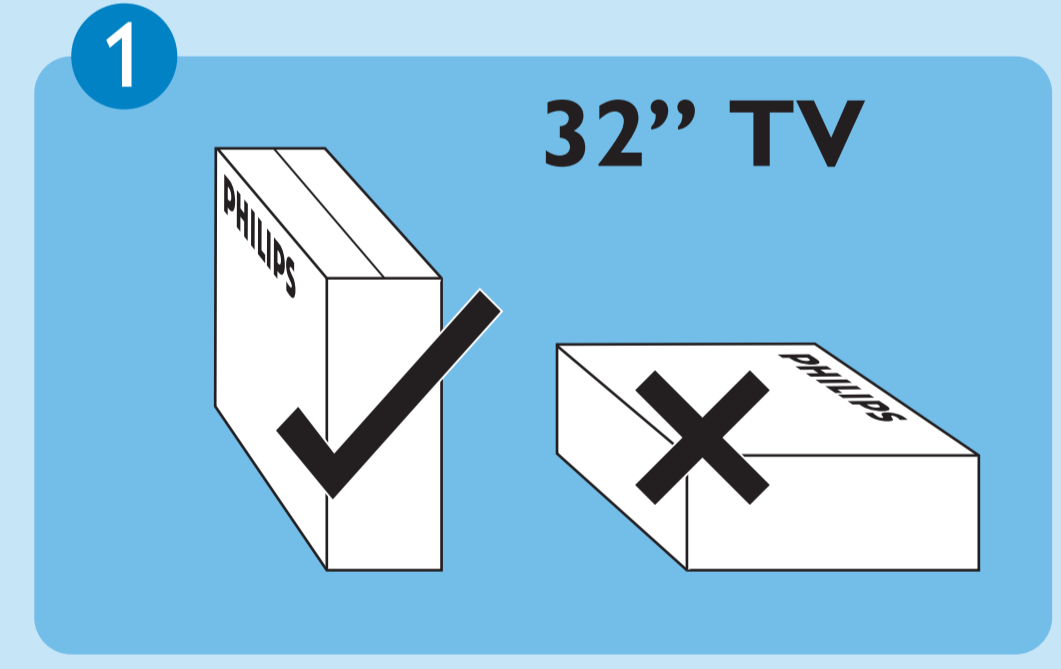

Mounting Instructions
Indications pour le montage
Montage-instructies
Montageanleitung
Istruzioni di montaggio
Monteringsvejledning
Monteringsinstruksjoner
Monteringsinstruktioner
Asennusohjeet
Инструкции по сборке
Instruções de Montagem
Οδηγίες Εγκατάστασης
Asma Talimatları
Felszerelési útmutató
Montaž uchwytu naściennego
Montážní instrukce
Návod na pripevnenie

PHILIPS