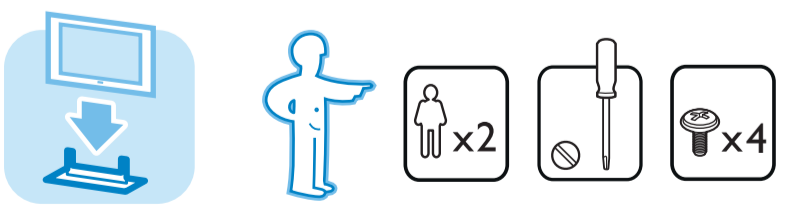

Mounting Instructions
Indications pour le montage
Montage-instructies
Montageanleitung
Istruzioni di montaggio
Monteringsvejledning
Monteringsinstruksjoner
Monteringsinstruktioner
Asennusohjeet
Инструкции по сборке
Instruções de Montagem
Οδηγίες Εγκατάστασης
Asma Talimatları
Felszerelési útmutató
Montaž uchwytu naściennego
Montážní instrukce
Návod na pripevnenie

PHILIPS