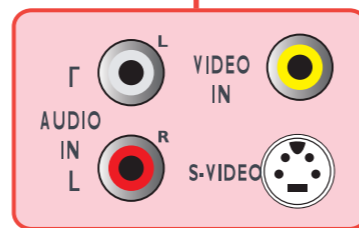

Reproductor de vídeo, Cámara digital/Cámara de vídeo

Buena Conexión para productos periféricos:

- Utilice la entrada de vídeo compuesto amarillo y las entradas de audio L y R.
- Los conectores AV2 y AV lateral están disponibles como entrada compuesta utilizando el conector de entrada de vídeo amarillo.

175 mm

AC IN

HDMI

PC IN

AV2

AVI

Si su señal de TV proviene de un Cable o Antena de 75 ohmios, puede utilizar esta conexión de Cable/Antena de 75 ohmios.

- Consulte las primeras páginas de su manual de usuario para conocer otras opciones de conexión.
- ¿Necesita un cable? Philips los pone a su disposición en: www.shopping.philips.com/cables