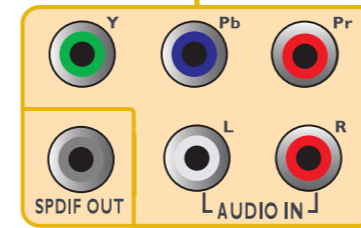

Reproductor de vídeo, Cámara digital/Cámara de vídeo

Buena Conexión para productos periféricos:

- Utilice la entrada de vídeo compuesto amarillo y las entradas de audio L y R.
- Los conectores AV2 y AV lateral están disponibles como entrada compuesta utilizando el conector de entrada de vídeo amarillo.

175 mm

AC IN

HDMI

PC IN

AV2

AVI

Si su señal de TV proviene de un Cable o Antena de 75 ohmios, puede utilizar esta conexión de Cable/Antena de 75 ohmios.

- Consulte las primeras páginas de su manual de usuario para conocer otras opciones de conexión.
- ¿Necesita un cable? Philips los pone a su disposición en: www.shopping.philips.com/cables

English is at reverse side

19PFL5402D/27
19PFL5422D/27
19PFL5622D/37

Reference Colour

Pantone 1788

Pantone 196

Pantone 110

Pantone 155

Pantone 368