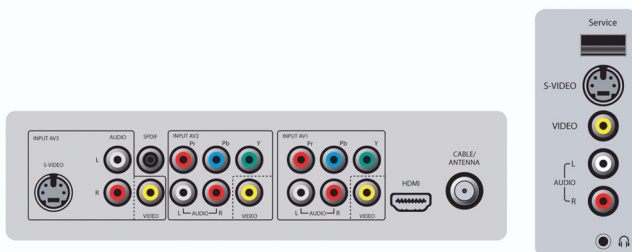

Filtre en peigne 3D

Le filtre en peigne 3D permet de mieux séparer les signaux de chrominance et de luminance des images 3D afin d'éliminer les phénomènes de diaphotie chrominance/luminance et de mouvement de points (« dot crawl »), susceptibles de nuire à votre confort de visualisation. Le filtre en peigne numérique 3D compare chacun des champs de l'image télévisée pour séparer précisément les données couleur et noir et blanc et pour supprimer les points en suspension sur les axes horizontal et vertical, ainsi que les mouvements de points. Vous obtenez ainsi une image d'une incroyable netteté.

Image sur images

Possibilité de regarder simultanément deux sources vidéo ou source de données et une source vidéo

Entrée HDMI

L'interface HDMI garantit une connexion numérique RVB non comprimée, de la source à l'écran. La conversion analogique étant éliminée, elle garantit une image sans tache (à savoir un signal non dégradé), plus nette et moins scintillante. Intelligente, elle transmet à l'appareil source la résolution de sortie la plus élevée. L'entrée HDMI est totalement rétrocompatible avec les sources DVI et inclut le son numérique. L'interface HDMI utilise le système de protection contre la copie HDCP.

Entrée vidéo composantes (YPbPr)

Le signal vidéo composantes est le standard d'interconnexion pour vidéo analogique offrant une qualité remarquable. Ses images sont encore plus nettes que les signaux S-Vidéo et vidéo composite