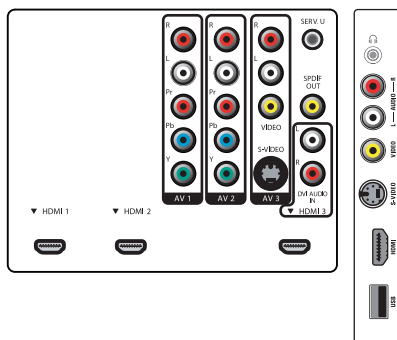

Conectividad

- AV 1: Entrada I/D de audio, YPbPr
- AV 2: Entrada I/D de audio, YPbPr
- AV 3: Entrada de CVBS, Entrada de s-video
- HDMI 1: HDMI v1.3
- HDMI 2: HDMI v1.3
- HDMI 3: Salida de audio analógica Izq/Dch, HDMI v1.3
- EasyLink (HDMI-CEC): Reproducción con un solo botón, Energía, Información del sistema (idioma de menú), Modo de espera del sistema
- Conexiones frontales / laterales: HDMI, Entrada de S-video, Entrada de CVBS, Entrada I/D de audio, Salida de audífonos, USB
- Salida de audio: digital: Coaxial (cinch)

Potencia

- Temperatura ambiente: 5 °C a 40 °C
- Alimentación: 110-240 V, 50/60 Hz
- Consumo de energía: 265 W
- Consumo en modo de espera: < 1 W

Dimensiones

- Dimensiones del aparato en pulg. (An x Al x Pr): 41,19 x 25,39 x 3,48 pulgada
- Dimensiones del aparato con soporte en pulg. (An x Al x Pr): 41,19 x 28,19 x 10,31 pulgada
- Peso con empaque incluido (en libras): 66,25
- Peso del producto (en libras): 53,01 (con soporte), 44,53 (sin soporte)
- Dimensiones de la caja en pulg. (An x Al x Pr): 45,31 x 31,22 x 13,11 pulgada
- Compatible con el montaje en pared VESA: 400 x 400 mm

Accesorios

- Accesorios incl.: Soporte con pedestal de sobremesa, Cable de corriente, Guía de configuración rápida, manual de usuario, Tarjeta de registro, Control remoto

Fecha de publicación
2009-08-11

Versión: 6.0.63

12 NC: 8670 000 34374
UPC: 6 09585 14524 5

© 2009 Koninklijke Philips Electronics N.V.
Todos los derechos reservados.

Las especificaciones quedan sujetas a modificaciones sin previo aviso. Las marcas comerciales son propiedad de Koninklijke Philips Electronics N.V. o sus respectivos titulares.

www.philips.com