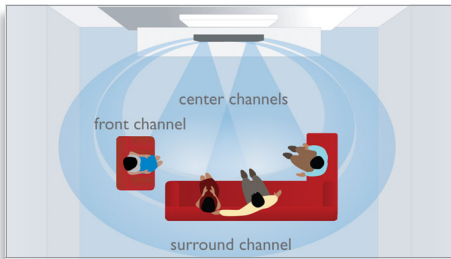

Kenmerken

Ambisound-technologie

De Ambisound-technologie levert een fantastische multikanaals Surround-ervaring met minder luidsprekers. Dit zorgt voor een meeslepende 5.1-geluidservaring. Het maakt hierbij niet uit waar u zich in de ruimte bevindt en wat de vorm en de grootte van de ruimte is. Ook heeft u geen last van rommel van meerdere luidsprekers en kabels. Ambisound levert meer geluid met minder luidsprekers door het gecombineerde effect van het psycho-akoestische fenomeen, arrayverwerking en de precieze plaatsing van de driver.