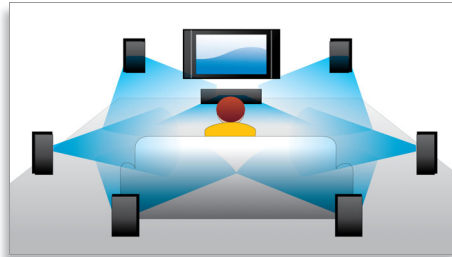

DTS-HD en Dolby TrueHD

DTS-HD High Resolution Audio en Dolby TrueHD speelt uw Blu-ray Discs af met 7.1-kanaals geluid van zeer hoog niveau. Het geluid is bijna niet te onderscheiden van het origineel; u hoort dus wat de makers willen dat u hoort. De DTS-HD High Resolution Audio en Dolby TrueHD maken uw HD-entertainmentervaring compleet.