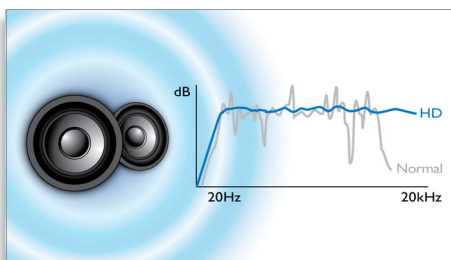

HD-luidsprekers

Deze HD-luidsprekerkegels zijn ontworpen ter ondersteuning van onze Ambisound-technologie. Het geometrische ontwerp regelt het optimale directivity-patroon. Met de nieuw ontwikkelde, compacte luidsprekerkegels met draadvezels kunnen de luidsprekers de kleinste details van de meest veeleisende HD-bronnen

weergeven. Geniet nu met alle bronnen van kristalhelder geluid zonder storingen.