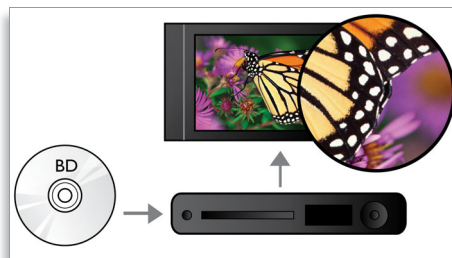

Blu-ray Discs afspelen

Op Blu-ray Discs kunt u HD-gegevens plaatsen, evenals afbeeldingen met een resolutie van 1920 x 1080 oftewel Full HD-afbeeldingen. Beelden worden scherp weergegeven en komen tot leven, dankzij de heldere details en vloeiende bewegingen. Ook biedt Blu-ray ongecomprimeerd Surround Sound, waardoor uw audio-ervaring zeer natuurgetrouw overkomt. Daarnaast biedt de

grote opslagcapaciteit van Blu-ray Discs ook ruimte voor ingebouwde interactieve mogelijkheden. Naadloze navigatie tijdens het afspelen en andere geweldige functies zoals pop-upmenu's geven een compleet nieuwe dimensie aan home entertainment.