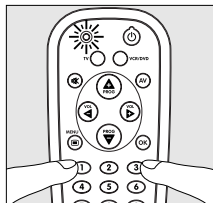

Bruksanvisning

Ställa in fjärrkontrollen automatiskt

Om du inte hittar rätt kod för det märke du använder, kan fjärrkontrollen automatiskt söka reda på koden.

Exempel, TV:

1. 1 Se till att TV:n är påslagen och välj en kanal med hjälp av originalfjärrkontrollen eller knapparna på TV:n (till exempel kanal 1). RU252 sänder signalen "stäng av TV:n" för samtliga modeller av TV-apparater som finns lagrade i dess minne.

- Om det gäller en DVD-spelare eller videobandspelare sätter du i en skiva eller ett band och startar avspelingen.

1. 2 Håll sedan knapparna 1 och 3 på RU252 intryckta samtidigt i tre sekunder tills den gröna lampan lyser med fast sken.

1. 3 Tryck kort på väntelägesknappen på RU252.