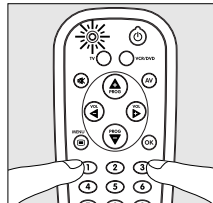

1. **4** Håll knapparna 1 och 3 intryckta samtidigt i tre sekunder tills den gröna lampan lyser med fast sken.

1. **5** Knappa sedan in koden som du noterade under steg 2.
   - Den gröna lampan blinkar två gånger. Om lampan blinkar en gång har du inte matat in koden korrekt eller matat in fel kod. Börja om igen från steg 2.
2. **6** Rikta RU252 mot TV:n och kontrollera att den reagerar som den ska.
   - Om TV:n reagerar på alla knapptryckningarna är RU252 klar att använda. Glöm inte att notera koden.