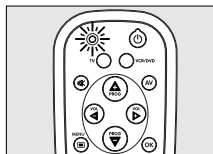

- 3 Tryck kort på väntelägesknappen på RU252.

- RU252 börjar nu sända alla kända signaler för "TV av", en efter en. Varje gång en kod sänds, blinkar den gröna lampan.

- 4 När TV:n stängs av (vänteläge), trycker du på väntelägesknappen på RU252 två gånger under 1 sekund för att bekräfta.