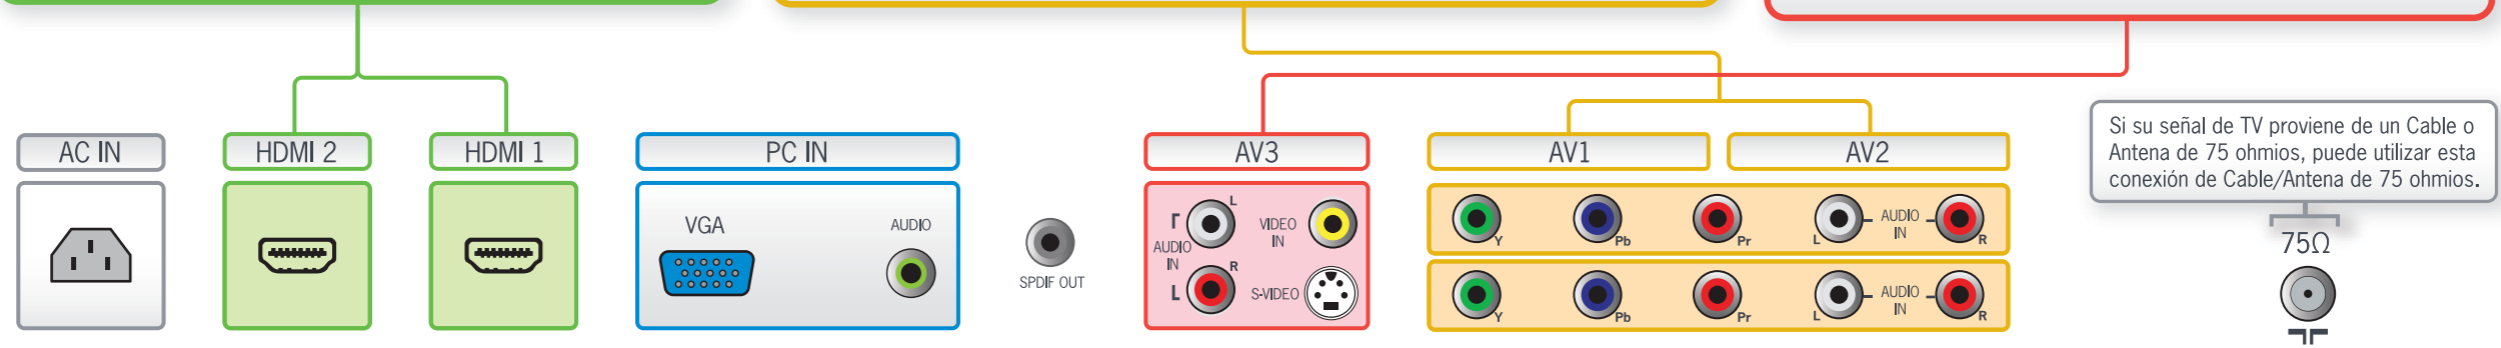

Paper: 200gsm double side printing art paper
Printing colour: 4 process colour + 4 process colour
Coating: One-side (English) side gloss coating

2632MF connection label Front (Spanish)

Utilice la **MEJOR** conexión posible para TV de Alta Definición (HD)

- Recuerde, la calidad de imagen de su TV en HD se basa en la fuente de señal conectada.
- Póngase en contacto con su proveedor local de Cable/Satélite para consultar la disponibilidad de Señal de Alta Definición en su zona.

Cable HD / Satélite / DVD / Consola de Juegos

MEJOR Conexión para Vídeo y Audio digital de Alta Definición.

- HDMI es la mejor conexión HD digital.
- Puede utilizar las entradas HDMI 1 o HDMI 2 para su receptor de Cable HD, señal de satélite HD o entrada DVD Blu-Ray.

Cable HD / Satélite / DVD / Consola de Juegos

Mejor Conexión para productos que no tienen entradas HDMI.

- Las entradas de vídeo en componentes son excelentes conexiones digitales.
- Utilice las entradas de Vídeo en componentes AV1 o AV2 (Y Pb Pr) y la entrada de Audio (L y R) para su receptor de Cable HD, señal de satélite HD o entrada de DVD Blu-Ray.

Reproductor de vídeo, Cámara digital / Cámara de vídeo

Buena Conexión para productos periféricos:

- Utilice la entrada de vídeo compuesto amarilla y las entradas de audio L y R.
- Los conectores AV3 y AV lateral están disponibles como entrada compuesta utilizando el conector de entrada de vídeo amarillo.

- Consulte las primeras páginas de su manual de usuario para conocer otras opciones de conexión.
- ¿Necesita un cable? Philips los pone a su disposición en: www.shopping.philips.com/cables

English is at reverse side

26MF337B/27 26MD357B/37
32MF337B/27 32MD357B/37

Reference Colour

Folding Line