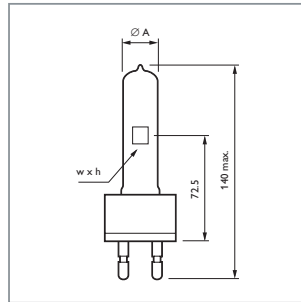

7002Y

7002Y

VL1000™ ERS

Type	A max.	w x h
7002Y 100 V	22.0	11.5 x 11.5
7002Y 115 V	22.0	11.5 x 10.5
7002Y 230 V	22.0	10.5 x 14.0
7002Y 240 V	22.0	11.5 x 13.5

Type	Lamp voltage V	Lamp wattage W	Cap/ base	Finish	Filament shape	Lumen output lm	Burning position	Average lamp life 50% h	Maximum permissible pinch temp. °C	Color temperature K	Ordering number
7002Y	100	1000	G22	CLEAR	Biplane	29000	UNIV.	250	500	3200	9245 536 30900
7002Y	115	1000	G22	CLEAR	Biplane	29000	UNIV.	250	500	3200	9245 536 34400
7002Y	230	1000	G22	CLEAR	Biplane	29000	UNIV.	250	500	3200	9245 536 44200
7002Y	240	1000	G22	CLEAR	Biplane	29000	UNIV.	250	500	3200	9245 536 45500