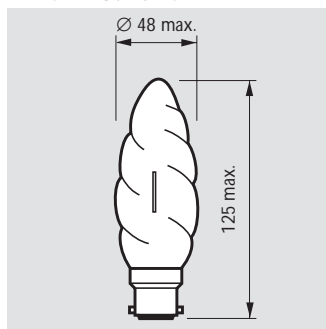

## Double envelope HalogenA Pro

Dimensions in mm

BTT40 E14

BTT46 E27

BTT46 B22d / 25 26

Candle BS35 E14

Candle CG35 E14

Candle BW47 B22d / 25 26