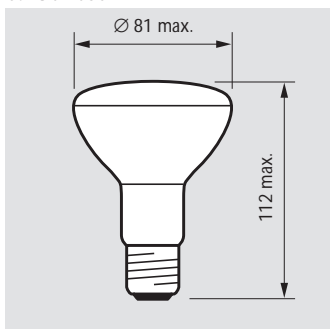

## Double envelope HalogenA Pro

Dimensions in mm

BTT40 E14

BTT46 E27

BTT46 B22d / 25 26

Candle BS35 E14

Candle CG35 E14

Candle BW47 B22d / 25 26