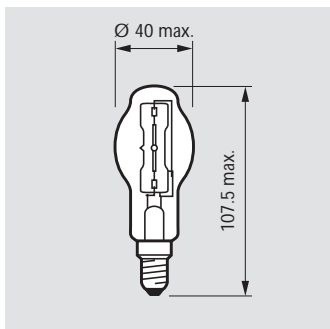

## Double envelope HalogenA Pro

Dimensions in mm

BTT40 E14

BTT46 E27

BTT46 B22d / 25 26

Candle BS35 E14

Candle CG35 E14

Candle BW47 B22d / 25 26