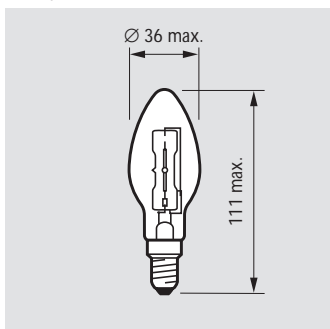

## Double envelope HalogenA Pro

Dimensions in mm

BTT40 E14

BTT46 E27

BTT46 B22d / 25 26

Candle BS35 E14

Candle CG35 E14

Candle BW47 B22d / 25 26