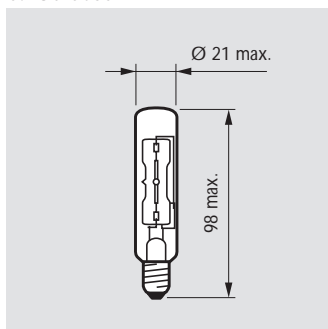

Halogen lamps

Double envelope HalogenA Pro

Dimensions in mm

T20 E14