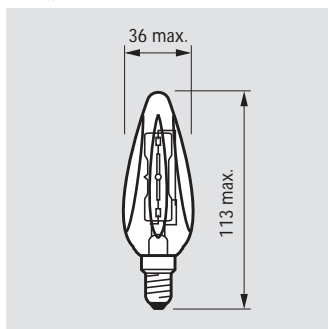

## Double envelope HalogenA Pro

Dimensions in mm

BTT40 E14

BTT46 E27

BTT46 B22d / 25 26

Candle BS35 E14

Candle CG35 E14

Candle BW47 B22d / 25 26