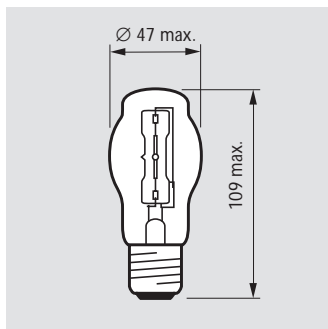

## Double envelope HalogenA Pro

Dimensions in mm

BTT40 E14

BTT46 E27

BTT46 B22d / 25 26

Candle BS35 E14

Candle CG35 E14

Candle BW47 B22d / 25 26