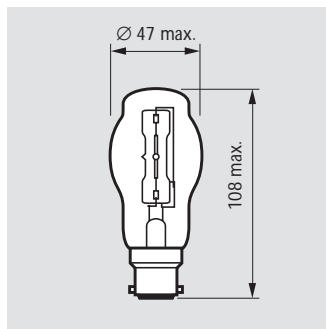

## Double envelope HalogenA Pro

Dimensions in mm

BTT40 E14

BTT46 E27

BTT46 B22d / 25 26

Candle BS35 E14

Candle CG35 E14

Candle BW47 B22d / 25 26