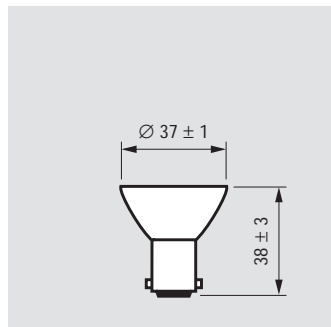

56 mm CL

56 mm FR

37 mm CL

37 mm FR

Burning position

37 mm BA15d/19

56 mm B15d/24x17

37 mm

56 mm

Dimensions in mm

Mounting drawings

Commercial name	Type	Voltage	Wattage	Beam angle	Cap/base	Finish	ANSI	Max. luminous intensity cd	Correlated colour temperature K	Lamp life 50% h	EOC
		V	W								
37MM CLEAR											
ALUline Pro	6424	6	15	6°	BA15D/19	CLEAR	GBA	5200	3000	2000	401915
ALUline Pro	6433	12	20	6°	BA15D/19	CLEAR	GBD	6400	3000	2000	401946
ALUline Pro	6434	12	20	18°	BA15D/19	CLEAR	GBE	1500	3000	2000	401953
ALUline Pro	6435	12	20	32°	BA15D/19	CLEAR	GBF	750	3000	2000	401960
37MM FROSTED											
ALUline Pro	6434/FR	12	20	18°	BA15D/19	FROSTED	GBE	1000	3000	2000	409379
ALUline Pro	6435/FR	12	20	34°	BA15D/19	FROSTED	GBF	350	3000	2000	409355
56MM CLEAR											
ALUline Pro	6425	6	15	4°	B15D/24X17	CLEAR	GBB	11000	3000	2000	401922
ALUline Pro	6426	6	15	14°	B15D/24X17	CLEAR	GBC	1900	3000	2000	401939
ALUline Pro	6429	6	35	6°	B15D/24X17	CLEAR	GBG	18000	3000	2000	401977
ALUline Pro	6430	6	35	14°	B15D/24X17	CLEAR	GBH	4400	3000	2000	401984
ALUline Pro	6438	12	50	10°	B15D/24X17	CLEAR	GBJ	12000	3000	2000	402004
ALUline Pro	6439	12	50	25°	B15D/24X17	CLEAR	GBK	2500	3000	2000	402011
56MM FROSTED											
ALUline Pro	6439/FR	12	50	22°	B15D/24X17	FROSTED	GBK	2000	3000	2000	409348

6426

6V/15W
B15d/24x17
Ø 58mm - 14°

m	Lux	Ømm
1	1400	420
2	350	840
3	155	1260
4		

6429

6V/35W
B15d/24x17
Ø 58mm - 6°

m	Lux	Ømm
1	18000	105
2	4500	210
3	2000	315
4	1125	420

6430

6V/35W
B15d/24x17
Ø 58mm - 14°

m	Lux	Ømm
1	4000	246
2	1000	491
3	445	737
4	250	982

6438

12V/50W
B15d/24x17
Ø 58mm - 10°

m	Lux	Ømm
1	13000	175
2	3250	350
3	1445	525
4	810	700

6439

12V/50W
B15d/24x17
Ø 58mm - 25°

m	Lux	Ømm
1	2300	443
2	575	887
3	255	1330
4	145	1774