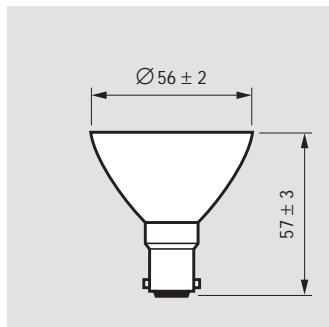

56 mm CL

56 mm FR

37 mm CL

37 mm FR

Burning position

37 mm BA15d/19

56 mm B15d/24x17

37 mm

56 mm

Dimensions in mm

Mounting drawings

Commercial name	Type	Voltage	Wattage	Beam angle	Cap/base	Finish	ANSI	Max. luminous intensity cd	Correlated colour temperature K	Lamp life 50% h	EOC
		V	W								
37MM CLEAR											
ALUline Pro	6424	6	15	6°	BA15D/19	CLEAR	GBA	5200	3000	2000	401915
ALUline Pro	6433	12	20	6°	BA15D/19	CLEAR	GBD	6400	3000	2000	401946
ALUline Pro	6434	12	20	18°	BA15D/19	CLEAR	GBE	1500	3000	2000	401953
ALUline Pro	6435	12	20	32°	BA15D/19	CLEAR	GBF	750	3000	2000	401960
37MM FROSTED											
ALUline Pro	6434/FR	12	20	18°	BA15D/19	FROSTED	GBE	1000	3000	2000	409379
ALUline Pro	6435/FR	12	20	34°	BA15D/19	FROSTED	GBF	350	3000	2000	409355
56MM CLEAR											
ALUline Pro	6425	6	15	4°	B15D/24X17	CLEAR	GBB	11000	3000	2000	401922
ALUline Pro	6426	6	15	14°	B15D/24X17	CLEAR	GBC	1900	3000	2000	401939
ALUline Pro	6429	6	35	6°	B15D/24X17	CLEAR	GBG	18000	3000	2000	401977
ALUline Pro	6430	6	35	14°	B15D/24X17	CLEAR	GBH	4400	3000	2000	401984
ALUline Pro	6438	12	50	10°	B15D/24X17	CLEAR	GBJ	12000	3000	2000	402004
ALUline Pro	6439	12	50	25°	B15D/24X17	CLEAR	GBK	2500	3000	2000	402011
56MM FROSTED											
ALUline Pro	6439/FR	12	50	22°	B15D/24X17	FROSTED	GBK	2000	3000	2000	409348

6426

6V/15W
B15d/24x17
Ø 58mm - 14°

m	Lux	Ømm
1	1400	420
2	350	840
3	155	1260
4		

6429

6V/35W
B15d/24x17
Ø 58mm - 6°

m	Lux	Ømm
1	18000	105
2	4500	210
3	2000	315
4	1125	420

6430

6V/35W
B15d/24x17
Ø 58mm - 14°

m	Lux	Ømm
1	4000	246
2	1000	491
3	445	737
4	250	982

6438

12V/50W
B15d/24x17
Ø 58mm - 10°

m	Lux	Ømm
1	13000	175
2	3250	350
3	1445	525
4	810	700

6439

12V/50W
B15d/24x17
Ø 58mm - 25°

m	Lux	Ømm
1	2300	443
2	575	887
3	255	1330
4	145	1774