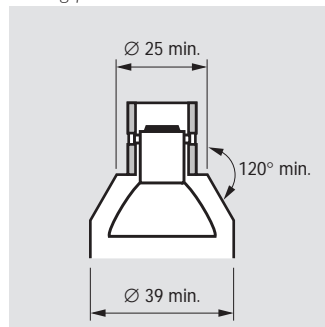

56 mm CL

56 mm FR

37 mm CL

37 mm FR

Burning position

37 mm BA15d/19

56 mm B15d/24x17

37 mm

56 mm

Dimensions in mm

Mounting drawings

Commercial name	Type	Voltage	Wattage	Beam angle	Cap/base	Finish	ANSI	Max. luminous intensity cd	Correlated colour temperature K	Lamp life 50% h	EOC
		V	W								
37MM CLEAR											
ALUline Pro	6424	6	15	6°	BA15D/19	CLEAR	GBA	5200	3000	2000	401915
ALUline Pro	6433	12	20	6°	BA15D/19	CLEAR	GBD	6400	3000	2000	401946
ALUline Pro	6434	12	20	18°	BA15D/19	CLEAR	GBE	1500	3000	2000	401953
ALUline Pro	6435	12	20	32°	BA15D/19	CLEAR	GBF	750	3000	2000	401960
37MM FROSTED											
ALUline Pro	6434/FR	12	20	18°	BA15D/19	FROSTED	GBE	1000	3000	2000	409379
ALUline Pro	6435/FR	12	20	34°	BA15D/19	FROSTED	GBF	350	3000	2000	409355
56MM CLEAR											
ALUline Pro	6425	6	15	4°	B15D/24X17	CLEAR	GBB	11000	3000	2000	401922
ALUline Pro	6426	6	15	14°	B15D/24X17	CLEAR	GBC	1900	3000	2000	401939
ALUline Pro	6429	6	35	6°	B15D/24X17	CLEAR	GBG	18000	3000	2000	401977
ALUline Pro	6430	6	35	14°	B15D/24X17	CLEAR	GBH	4400	3000	2000	401984
ALUline Pro	6438	12	50	10°	B15D/24X17	CLEAR	GBJ	12000	3000	2000	402004
ALUline Pro	6439	12	50	25°	B15D/24X17	CLEAR	GBK	2500	3000	2000	402011
56MM FROSTED											
ALUline Pro	6439/FR	12	50	22°	B15D/24X17	FROSTED	GBK	2000	3000	2000	409348

m	Lux	Ømm
1	4000	246
2	1000	491
3	445	737
4	250	982

6438

12V/50W
B15d/24x17
Ø 58mm - 10°

m	Lux	Ømm
1	13000	175
2	3250	350
3	1445	525
4	810	700

6439

12V/50W
B15d/24x17
Ø 58mm - 25°

m	Lux	Ømm
1	2300	443
2	575	887
3	255	1330
4	145	1774