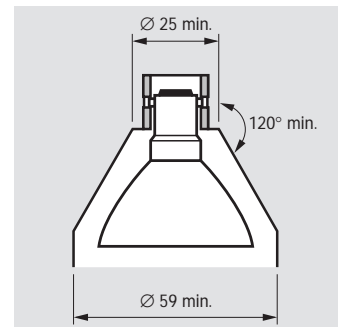

56 mm CL

56 mm FR

37 mm CL

37 mm FR

Burning position

37 mm BA15d/19

56 mm B15d/24x17

37 mm

56 mm

Dimensions in mm

Mounting drawings

Commercial name	Type	Voltage	Wattage	Beam angle	Cap/base	Finish	ANSI	Max. luminous intensity cd	Correlated colour temperature K	Lamp life 50% h	EOC
		V	W								
37MM CLEAR											
ALUline Pro	6424	6	15	6°	BA15D/19	CLEAR	GBA	5200	3000	2000	401915
ALUline Pro	6433	12	20	6°	BA15D/19	CLEAR	GBD	6400	3000	2000	401946
ALUline Pro	6434	12	20	18°	BA15D/19	CLEAR	GBE	1500	3000	2000	401953
ALUline Pro	6435	12	20	32°	BA15D/19	CLEAR	GBF	750	3000	2000	401960
37MM FROSTED											
ALUline Pro	6434/FR	12	20	18°	BA15D/19	FROSTED	GBE	1000	3000	2000	409379
ALUline Pro	6435/FR	12	20	34°	BA15D/19	FROSTED	GBF	350	3000	2000	409355
56MM CLEAR											
ALUline Pro	6425	6	15	4°	B15D/24X17	CLEAR	GBB	11000	3000	2000	401922
ALUline Pro	6426	6	15	14°	B15D/24X17	CLEAR	GBC	1900	3000	2000	401939
ALUline Pro	6429	6	35	6°	B15D/24X17	CLEAR	GBG	18000	3000	2000	401977
ALUline Pro	6430	6	35	14°	B15D/24X17	CLEAR	GBH	4400	3000	2000	401984
ALUline Pro	6438	12	50	10°	B15D/24X17	CLEAR	GBJ	12000	3000	2000	402004
ALUline Pro	6439	12	50	25°	B15D/24X17	CLEAR	GBK	2500	3000	2000	402011
56MM FROSTED											
ALUline Pro	6439/FR	12	50	22°	B15D/24X17	FROSTED	GBK	2000	3000	2000	409348

6426

6V/15W
B15d/24x17
Ø 58mm - 14°

m	Lux	Ømm
1	1400	420
2	350	840
3	155	1260
4		

6429

6V/35W
B15d/24x17
Ø 58mm - 6°

m	Lux	Ømm
1	18000	105
2	4500	210
3	2000	315
4	1125	420

6430

6V/35W
B15d/24x17
Ø 58mm - 14°

m	Lux	Ømm
1	4000	246
2	1000	491
3	445	737
4	250	982

6438

12V/50W
B15d/24x17
Ø 58mm - 10°

m	Lux	Ømm
1	13000	175
2	3250	350
3	1445	525
4	810	700

6439

12V/50W
B15d/24x17
Ø 58mm - 25°

m	Lux	Ømm
1	2300	443
2	575	887
3	255	1330
4	145	1774