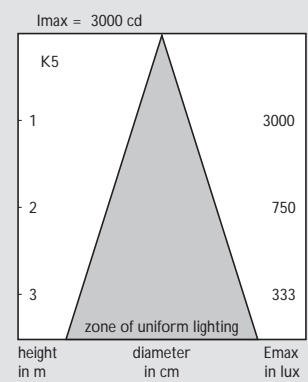

PAR 38 HalogenA
230 V 100 W 30°