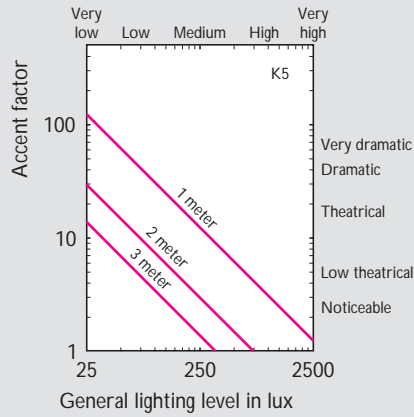

Commercial name	Type	Voltage	Wattage	Beam angle	Cap/base	Max luminous intensity cd	Correlated colour temperature K	Lamp life 50% h	EOC
		V	W						
<b>ALUMINIUM</b>									
HalogenA	PAR 38 HalogenA	230	75	10°	E27	9500	2900	3000	494566
HalogenA	PAR 38 HalogenA	230	75	30°	E27	2400	2900	3000	494580
HalogenA	PAR 38 HalogenA	230	100	10°	E27	15000	2900	3000	494573
HalogenA	PAR 38 HalogenA	230	100	30°	E27	3000	2900	3000	494597

Heat distribution

Luminous intensity distribution and visual impact diagrams

PAR 38 HalogenA  
230 V 100 W 10°

PAR 38 HalogenA  
230 V 100 W 10°

PAR 38 HalogenA  
230 V 100 W 10°

PAR 38 HalogenA  
230 V 100 W 30°

PAR 38 HalogenA  
230 V 100 W 30°

PAR 38 HalogenA  
230 V 100 W 30°

Luminous intensity distribution and visual impact diagrams