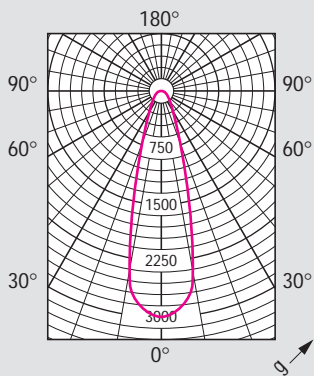

Commercial name	Type	Voltage	Wattage	Beam angle	Cap/base	Max luminous intensity cd	Correlated colour temperature K	Lamp life 50% h	EOC
		V	W						
<b>ALUMINIUM</b>									
HalogenA	PAR 38 HalogenA	230	75	10°	E27	9500	2900	3000	494566
HalogenA	PAR 38 HalogenA	230	75	30°	E27	2400	2900	3000	494580
HalogenA	PAR 38 HalogenA	230	100	10°	E27	15000	2900	3000	494573
HalogenA	PAR 38 HalogenA	230	100	30°	E27	3000	2900	3000	494597

Heat distribution

Luminous intensity distribution and visual impact diagrams

PAR 38 HalogenA  
230 V 100 W 10°

PAR 38 HalogenA  
230 V 100 W 10°

PAR 38 HalogenA  
230 V 100 W 10°

PAR 38 HalogenA  
230 V 100 W 30°

PAR 38 HalogenA  
230 V 100 W 30°

PAR 38 HalogenA  
230 V 100 W 30°

Luminous intensity distribution and visual impact diagrams