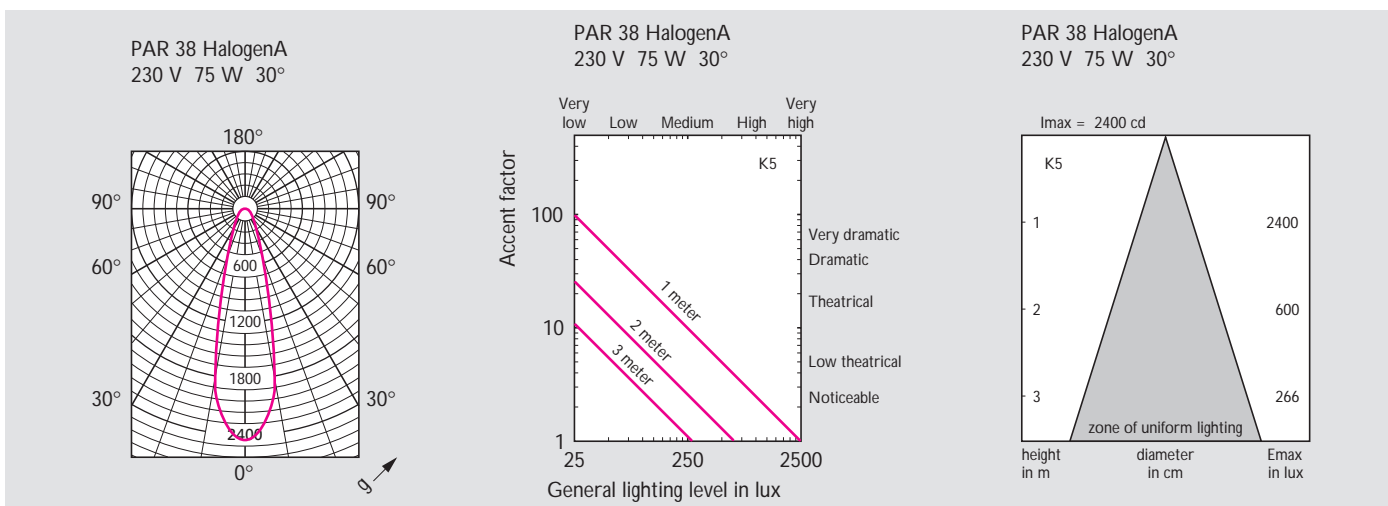

PAR 38 HalogenA
230 V 100 W 10°

PAR 38 HalogenA
230 V 100 W 10°

PAR 38 HalogenA
230 V 100 W 10°

Luminous intensity distribution and visual impact diagrams