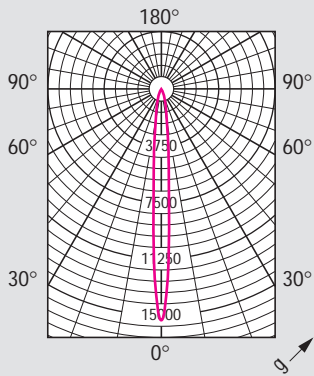

Commercial name	Type	Voltage	Wattage	Beam angle	Cap/base	Max luminous intensity cd	Correlated colour temperature K	Lamp life 50% h	EOC
		V	W						
<b>ALUMINIUM</b>									
HalogenA	PAR 38 HalogenA	230	75	10°	E27	9500	2900	3000	494566
HalogenA	PAR 38 HalogenA	230	75	30°	E27	2400	2900	3000	494580
HalogenA	PAR 38 HalogenA	230	100	10°	E27	15000	2900	3000	494573
HalogenA	PAR 38 HalogenA	230	100	30°	E27	3000	2900	3000	494597

Heat distribution

Luminous intensity distribution and visual impact diagrams

PAR 38 HalogenA  
230 V 100 W 10°

PAR 38 HalogenA  
230 V 100 W 10°

PAR 38 HalogenA  
230 V 100 W 10°

PAR 38 HalogenA  
230 V 100 W 30°