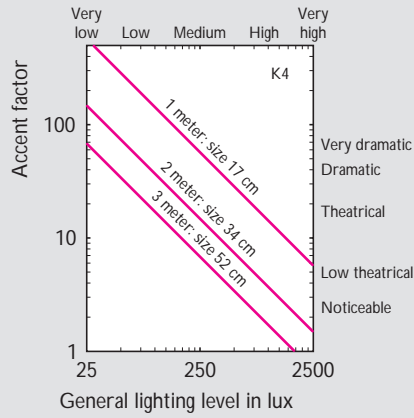

Commercial name	Type	Voltage	Wattage	Beam angle	Cap/base	Max luminous intensity cd	Correlated colour temperature K	Lamp life 50% h	EOC
		V	W						
<b>ALUMINIUM</b>									
HalogenA	PAR 38 HalogenA	230	75	10°	E27	9500	2900	3000	494566
HalogenA	PAR 38 HalogenA	230	75	30°	E27	2400	2900	3000	494580
HalogenA	PAR 38 HalogenA	230	100	10°	E27	15000	2900	3000	494573
HalogenA	PAR 38 HalogenA	230	100	30°	E27	3000	2900	3000	494597

Heat distribution

Luminous intensity distribution and visual impact diagrams

PAR 38 HalogenA  
230 V 100 W 10°

PAR 38 HalogenA  
230 V 100 W 10°

PAR 38 HalogenA  
230 V 100 W 10°

PAR 38 HalogenA  
230 V 100 W 30°

PAR 38 HalogenA  
230 V 100 W 30°

PAR 38 HalogenA  
230 V 100 W 30°

Luminous intensity distribution and visual impact diagrams