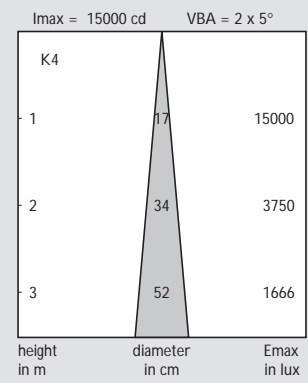

Commercial name	Type	Voltage	Wattage	Beam angle	Cap/base	Max luminous intensity cd	Correlated colour temperature K	Lamp life 50% h	EOC
		V	W						
<b>ALUMINIUM</b>									
HalogenA	PAR 38 HalogenA	230	75	10°	E27	9500	2900	3000	494566
HalogenA	PAR 38 HalogenA	230	75	30°	E27	2400	2900	3000	494580
HalogenA	PAR 38 HalogenA	230	100	10°	E27	15000	2900	3000	494573
HalogenA	PAR 38 HalogenA	230	100	30°	E27	3000	2900	3000	494597

Heat distribution

Luminous intensity distribution and visual impact diagrams

PAR 38 HalogenA  
230 V 100 W 10°

PAR 38 HalogenA  
230 V 100 W 10°

PAR 38 HalogenA  
230 V 100 W 10°

PAR 38 HalogenA  
230 V 100 W 30°

PAR 38 HalogenA  
230 V 100 W 30°

PAR 38 HalogenA  
230 V 100 W 30°

Luminous intensity distribution and visual impact diagrams