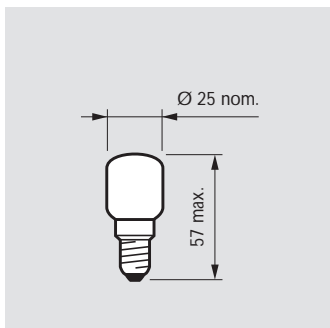

Applications
Switchboards, cupboards, piano lighting, etc.

T29 E14

Dimensions in mm

T25 E14

Type	A max.
Cap/base E14	
T29L 25W/40W 230V	96.0
T29 40W 240V	76.0

Burning position

Commercial name	Type	Wattage	Voltage		Cap/base	Finish	Lumen output	Lamp life 100% h	EOC
			W	V					
15W									
PRACTITONE	T25	15	230-240		E14	FR	110	1000	058393
25W									
PRACTITONE	T25	25	230-240		E14	FR	172	1000	042477
PRACTITONE	T29L	25	230		E14	FR	200	1000	320131
40W									
PRACTITONE	T29L	40	230		E14	FR	290	1000	320155
PRACTITONE	T29	40	240		E14	FR	420	1000	166166