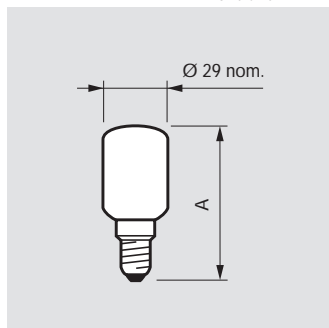

Applications
Switchboards, cupboards, piano lighting, etc.

T29 E14

Dimensions in mm

T25 E14

Type	A max.
Cap/base E14	
T29L 25W/40W 230V	96.0
T29 40W 240V	76.0

Burning position

Commercial name	Type	Wattage	Voltage		Cap/base	Finish	Lumen output	Lamp life 100% h	EOC
			W	V					
15W									
PRACTITONE	T25	15	230-240		E14	FR	110	1000	058393
25W									
PRACTITONE	T25	25	230-240		E14	FR	172	1000	042477
PRACTITONE	T29L	25	230		E14	FR	200	1000	320131
40W									
PRACTITONE	T29L	40	230		E14	FR	290	1000	320155
PRACTITONE	T29	40	240		E14	FR	420	1000	166166