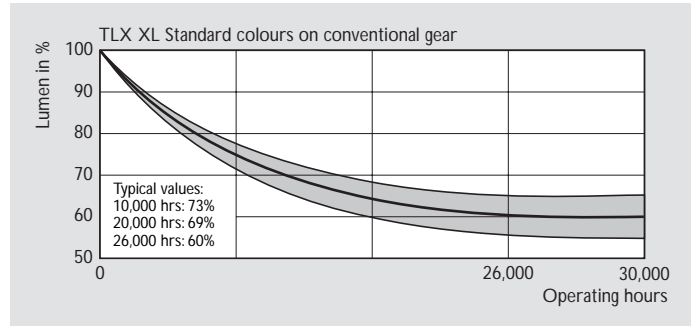

Lumen maintenance