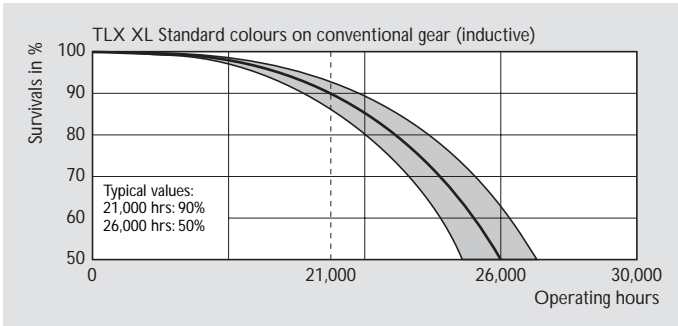

Life expectancy