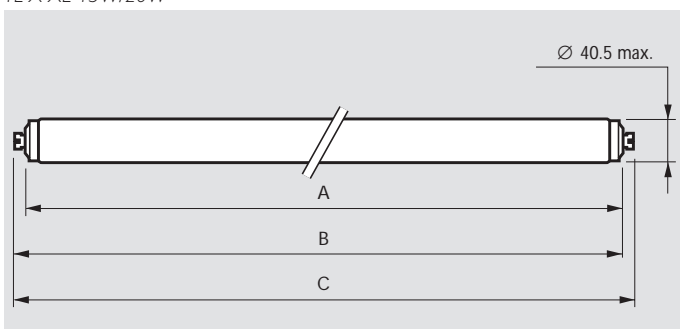

TL-X-XL 40W/65W

TL-X-XL 15W/20W

Dimensions in mm

Type	A max.	B min.	B max.	C max.
TL-X-XL 15W	421.5	436.5	440.0	458.5
TL-X-XL 20W	574.0	589.0	592.5	611.0
TL-X-XL 40W	1183.5	1198.5	1202.0	1220.5
TL-X-XL 65W	1484.1	1499.1	1502.6	1521.1

Commercial name	Type	Cap/ base	Lamp voltage V	Lamp current A	Colour designation	Correlated colour temperature K	Lumen output lm	Average luminance cd/cm <sup>2</sup>	Nett weight g	EOC
/33										
TL-X XL	TL-X XL 15W /33	Fa6	44	0.37	COOL WHITE	4100	750	0.54	120	261335
TL-X XL	TL-X XL 20W /33	Fa6	58	0.38	COOL WHITE	4100	1000	0.53	156	261359
TL-X XL	TL-X XL 40W /33	Fa6	109	0.43	COOL WHITE	4100	2350	0.59	292	261373
TL-X XL	TL-X XL 65W /33	Fa6	110	0.67	COOL WHITE	4100	4600	0.93	360	261397