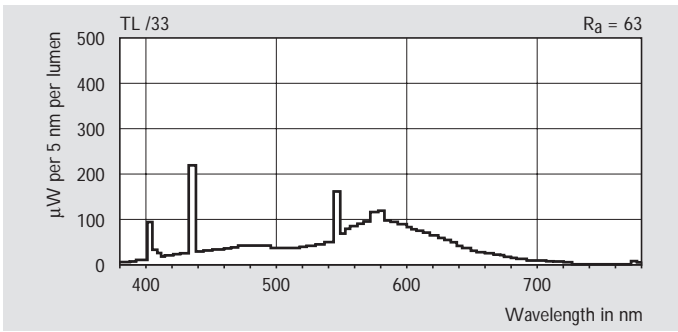

TL-X-XL 40W/65W

TL-X-XL 15W/20W

Dimensions in mm

Type	A max.	B min.	B max.	C max.
TL-X-XL 15W	421.5	436.5	440.0	458.5
TL-X-XL 20W	574.0	589.0	592.5	611.0
TL-X-XL 40W	1183.5	1198.5	1202.0	1220.5
TL-X-XL 65W	1484.1	1499.1	1502.6	1521.1

Commercial name	Type	Cap/ base	Lamp voltage V	Lamp current A	Colour designation	Correlated colour temperature K	Lumen output lm	Average luminance cd/cm <sup>2</sup>	Nett weight g	EOC
/33										
TL-X XL	TL-X XL 15W /33	Fa6	44	0.37	COOL WHITE	4100	750	0.54	120	261335
TL-X XL	TL-X XL 20W /33	Fa6	58	0.38	COOL WHITE	4100	1000	0.53	156	261359
TL-X XL	TL-X XL 40W /33	Fa6	109	0.43	COOL WHITE	4100	2350	0.59	292	261373
TL-X XL	TL-X XL 65W /33	Fa6	110	0.67	COOL WHITE	4100	4600	0.93	360	261397