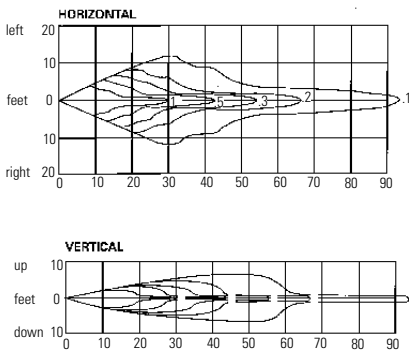

Lamp Head Photometrics

IT8 - 6 Volt, 8 Watt, Tungsten

IT18 - 6 Volt, 18 Watt, Tungsten

IT25 - 6 Volt, 25 Watt, Tungsten

IT12 - 12 Volt, 12 Watt, Tungsten

IT18 - 12 Volt, 18 Watt, Tungsten

IT25 - 12 Volt, 25 Watt, Tungsten