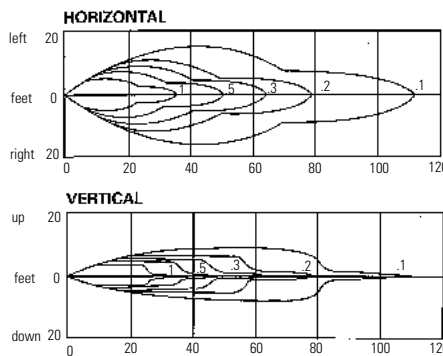

Lamp Head Photometrics

IT8 - 6 Volt, 8 Watt, Tungsten

IT18 - 6 Volt, 18 Watt, Tungsten

IT25 - 6 Volt, 25 Watt, Tungsten

IT12 - 12 Volt, 12 Watt, Tungsten

IT18 - 12 Volt, 18 Watt, Tungsten

IT25 - 12 Volt, 25 Watt, Tungsten