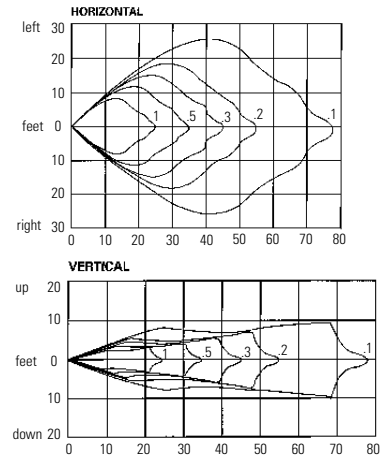

Lamp Head Photometrics

IT8 - 6 Volt, 8 Watt, Tungsten

IT18 - 6 Volt, 18 Watt, Tungsten

IT25 - 6 Volt, 25 Watt, Tungsten

IT12 - 12 Volt, 12 Watt, Tungsten

IT18 - 12 Volt, 18 Watt, Tungsten

IT25 - 12 Volt, 25 Watt, Tungsten