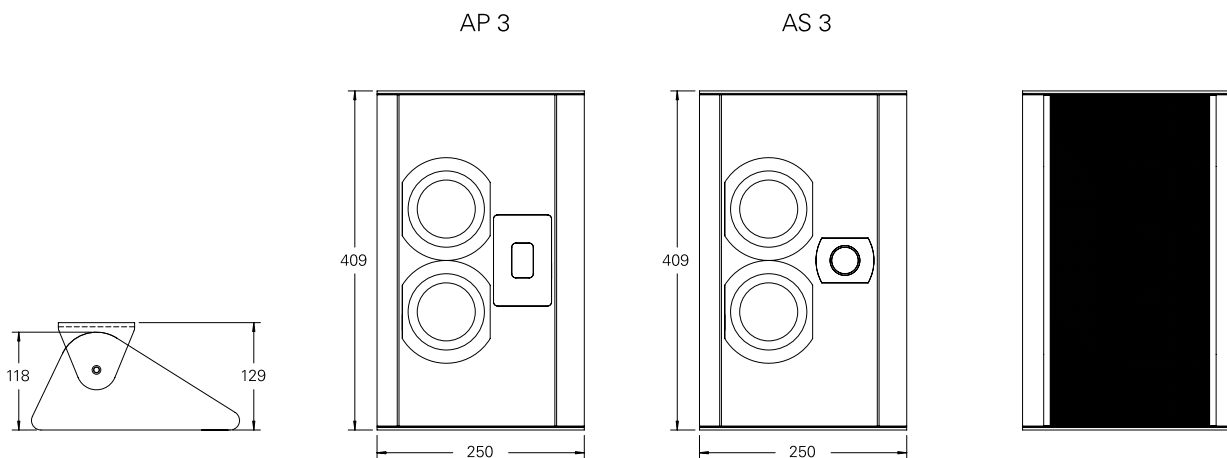

Technische Daten

Modell	AP 3	AS 3
Bauprinzip	2-Weg-System	2-Weg-System
Empfohlene Verstärkerleistung	20 – 150 Watt	20 – 150 Watt
Empfindlichkeit	90 db/W/m	89 db/W/m
Impedanz	4 Ohm	4 Ohm
Frequenzgang	45 Hz – 50 kHz	45 Hz – 22 kHz
Bestückung	2 10 cm MDS®-Bässe 1 LDR-Hochtonsystem	2 10 cm MDS®-Bässe 1 26 mm LDS-Kalotte
Abmessungen (HxBxT)	41 x 25 x 12 cm	41 x 25 x 12 cm
Gewicht	6 kg	6 kg
Ausführungen	Gehäuse Metall geschliffen, weiss oder anthrazit lackiert	Gehäuse Metall geschliffen, weiss oder anthrazit lackiert

Die Lautsprecher der AP / AS Serie sind in diversen Oberflächenausführungen und mit verschiedenen Lautsprecherabdeckungen erhältlich.