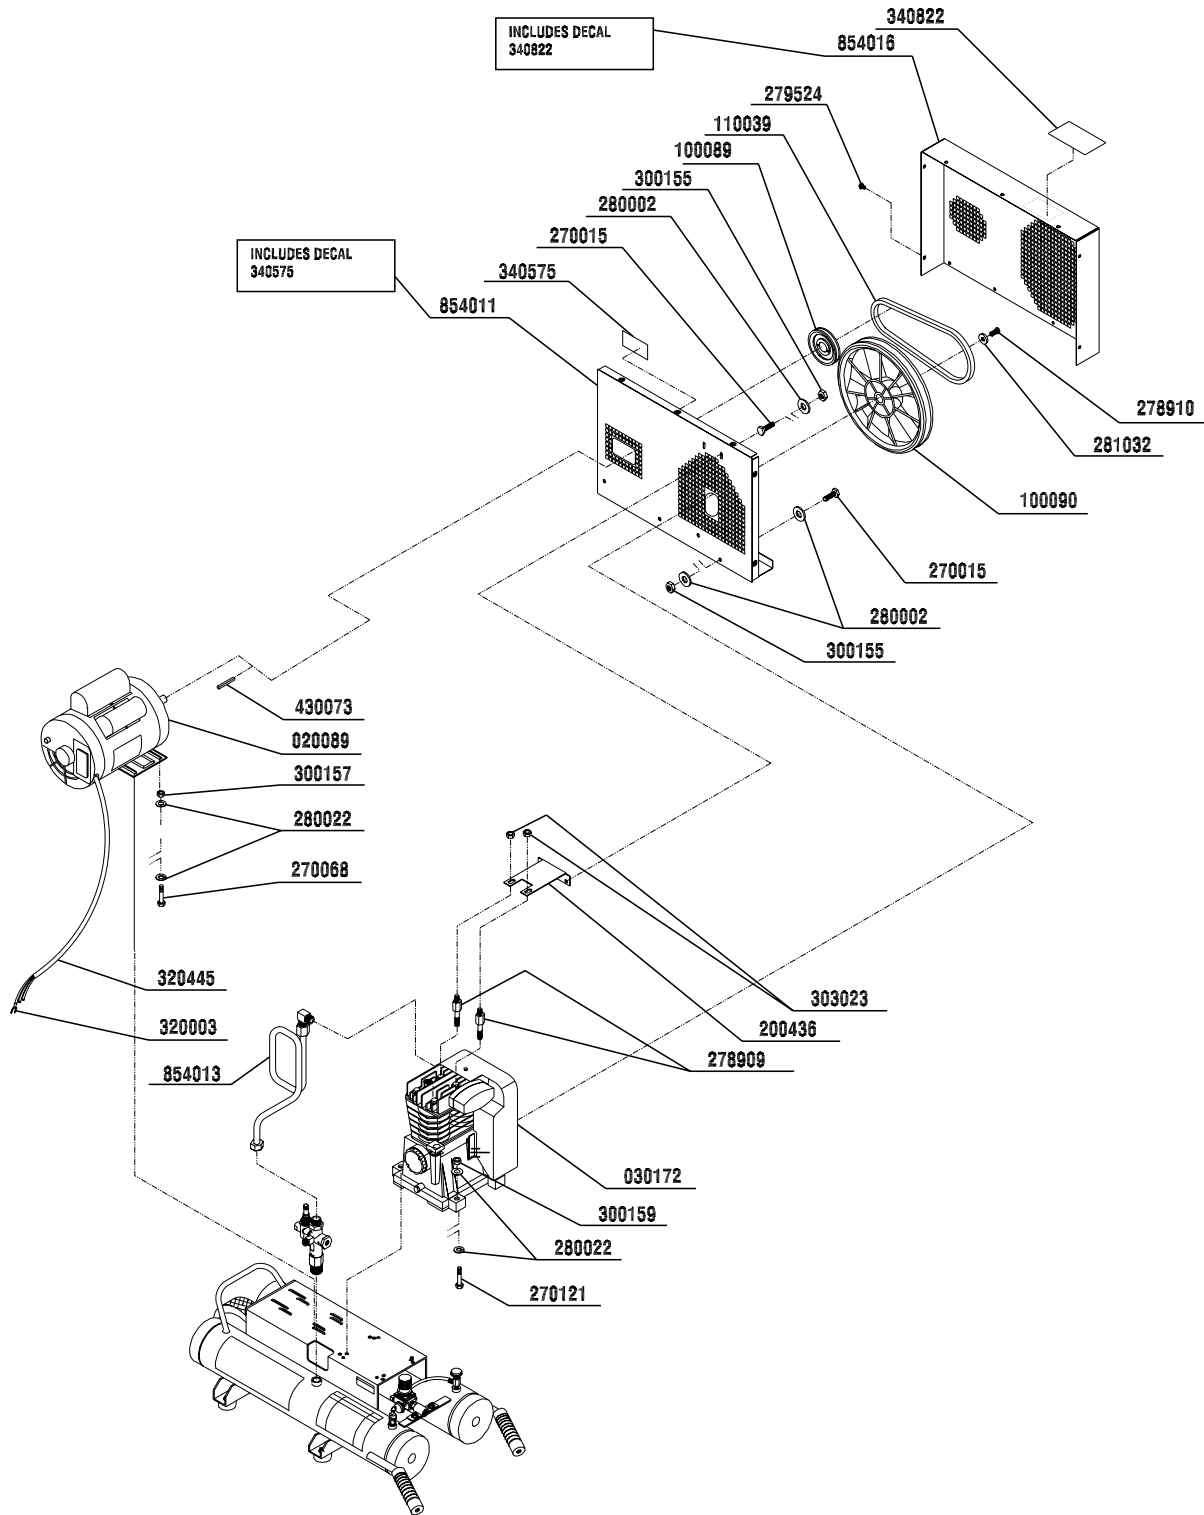

PC2011 ELECTRIC AIR COMPRESSOR

Parts Reference Guide

PDAC015-121297-DUBS

PC2011 ELECTRIC AIR COMPRESSOR Parts Reference Guide

PDAC014-121197-DUBS

SENCO PC2011 ELECTRIC AIR COMPRESSOR

REPLACEMENT PARTS LIST

Part No.	Description
020089	MOTOR
030172	PUMP
070151	GRIPS
090045	CORD RELIEF
100083	FLYWHEEL
100089	PULLEY
100090	FLYWHEEL
110039	BELT
140068	WHEEL
140069	ISOLATOR
150175	HOSE
190078	FILTER
190080	FILTER
200314	SPACER
200420	AXLE
200421	BRACKET
200425	PLATE
200436	BRACKET
220228	VALVE
220231	REGULATOR
220232	SWITCH
220257	GAUGE
220258	VALVE
220263	PLATE
230069	HOSE BARB
230123	HOSE BARB
230309	TEE
230312	VALVE
230341	ADAPTER
240010	NIPPLE
260204	GASKET
260205	SEAL
270015	BOLT
270067	BOLT
270068	BOLT
270121	BOLT
270576	BOLT
278002	BOLT
278032	BOLT
278033	BOLT
278803	BOLT
278909	BOLT
278910	BOLT
278910	BOLT
278917	SCREW
278918	BOLT
279524	BOLT
280002	WASHER
280003	WASHER
280022	WASHER
280023	WASHER
280210	WASHER
281032	WASHER
300155	LOCKNUT
300157	LOCKNUT
300159	LOCKNUT
303023	HEX NUT
320003	TERMINAL
320444	CORD PLUG SET
320445	CORD
330264	WIRE CLIPS
340575	LABEL
340815	LABEL
340817	LABEL
340819	LABEL
340822	LABEL
340823	LABEL
340842	LABEL
390101	PLUG
420004	CLAMP
430073	KEY
430092	PIN
460780	HEAD
460781	CYLINDER
460782	DIPSTICK
460783	CAP
460784	CAP
480060	BEARING
620109	AIR CONVEYOR
700220	RING SET
854011	BELTGUARD BACK
854013	TUBE
854014	TUBE
854015	AIR TANK
854016	BELTGUARD