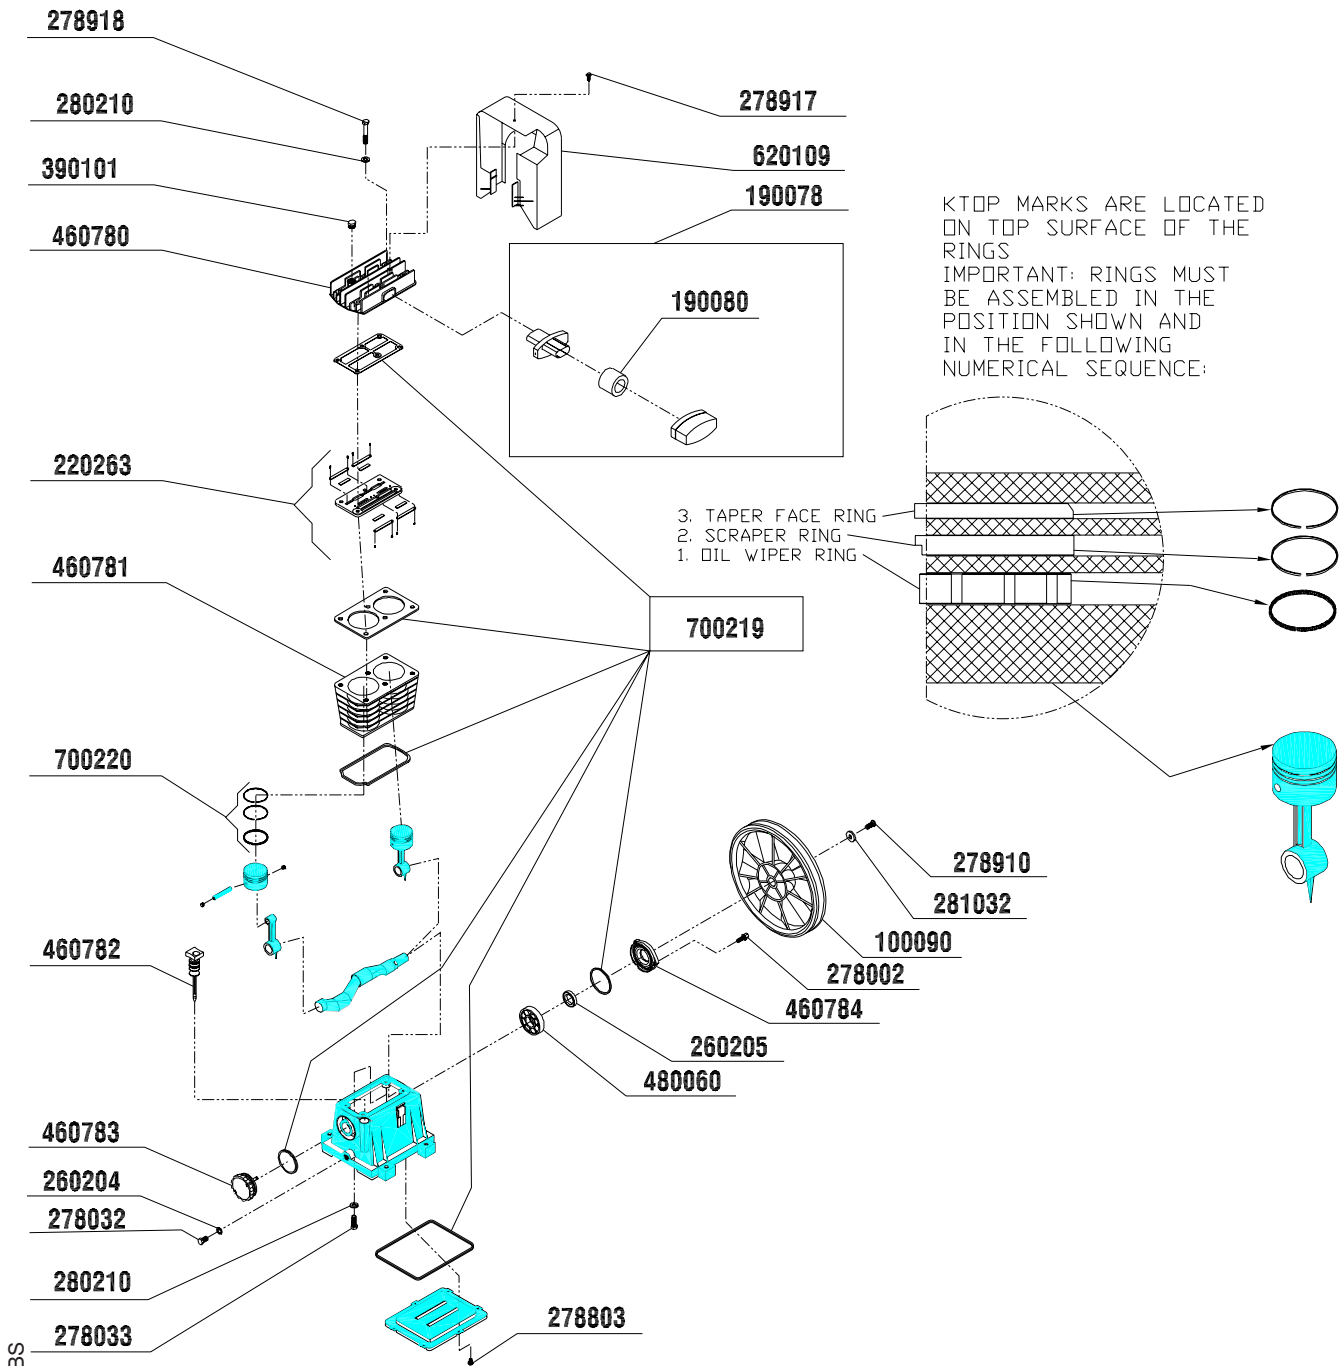

PC2011 ELECTRIC AIR COMPRESSOR

Parts Reference Guide

PDAC015-121297-DUBS

PC2011 ELECTRIC AIR COMPRESSOR Parts Reference Guide

PDAC014-121197-DUBS

SENCO PC2011 ELECTRIC AIR COMPRESSOR

REPLACEMENT PARTS LIST

Part No.	Description
020089	MOTOR
030172	PUMP
070151	GRIPS
090045	CORD RELIEF
100083	FLYWHEEL
100089	PULLEY
100090	FLYWHEEL
110039	BELT
140068	WHEEL
140069	ISOLATOR
150175	HOSE
190078	FILTER
190080	FILTER
200314	SPACER
200420	AXLE
200421	BRACKET
200425	PLATE
200436	BRACKET
220228	VALVE
220231	REGULATOR
220232	SWITCH
220257	GAUGE
220258	VALVE
220263	PLATE
230069	HOSE BARB
230123	HOSE BARB
230309	TEE
230312	VALVE
230341	ADAPTER
240010	NIPPLE
260204	GASKET
260205	SEAL
270015	BOLT
270067	BOLT
270068	BOLT
270121	BOLT
270576	BOLT
278002	BOLT
278032	BOLT
278033	BOLT
278803	BOLT
278909	BOLT
278910	BOLT
278910	BOLT
278917	SCREW
278918	BOLT
279524	BOLT
280002	WASHER
280003	WASHER
280022	WASHER
280023	WASHER
280210	WASHER
281032	WASHER
300155	LOCKNUT
300157	LOCKNUT
300159	LOCKNUT
303023	HEX NUT
320003	TERMINAL
320444	CORD PLUG SET
320445	CORD
330264	WIRE CLIPS
340575	LABEL
340815	LABEL
340817	LABEL
340819	LABEL
340822	LABEL
340823	LABEL
340842	LABEL
390101	PLUG
420004	CLAMP
430073	KEY
430092	PIN
460780	HEAD
460781	CYLINDER
460782	DIPSTICK
460783	CAP
460784	CAP
480060	BEARING
620109	AIR CONVEYOR
700220	RING SET
854011	BELTGUARD BACK
854013	TUBE
854014	TUBE
854015	AIR TANK
854016	BELTGUARD