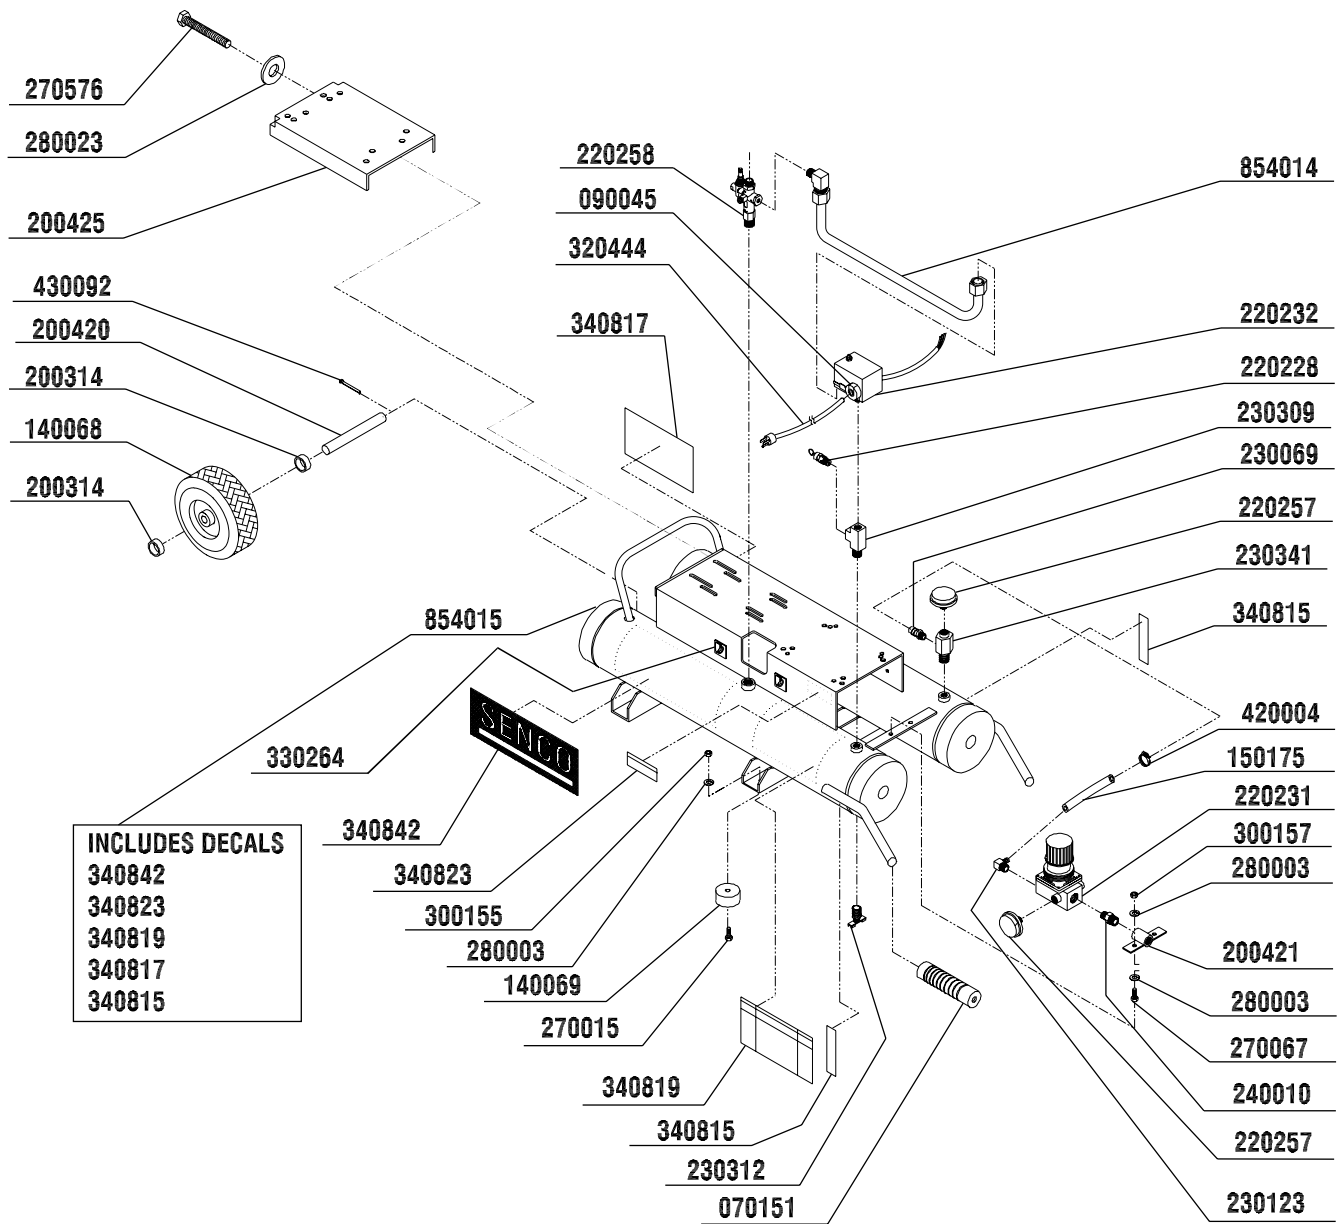

PC2011 ELECTRIC AIR COMPRESSOR

Parts Reference Guide

PDAC015-121297-DUBS

PC2011 ELECTRIC AIR COMPRESSOR Parts Reference Guide

PDAC014-121197-DUBS

SENCO PC2011 ELECTRIC AIR COMPRESSOR

REPLACEMENT PARTS LIST

Part No.	Description
020089	MOTOR
030172	PUMP
070151	GRIPS
090045	CORD RELIEF
100083	FLYWHEEL
100089	PULLEY
100090	FLYWHEEL
110039	BELT
140068	WHEEL
140069	ISOLATOR
150175	HOSE
190078	FILTER
190080	FILTER
200314	SPACER
200420	AXLE
200421	BRACKET
200425	PLATE
200436	BRACKET
220228	VALVE
220231	REGULATOR
220232	SWITCH
220257	GAUGE
220258	VALVE
220263	PLATE
230069	HOSE BARB
230123	HOSE BARB
230309	TEE
230312	VALVE
230341	ADAPTER
240010	NIPPLE
260204	GASKET
260205	SEAL
270015	BOLT
270067	BOLT
270068	BOLT
270121	BOLT
270576	BOLT
278002	BOLT
278032	BOLT
278033	BOLT
278803	BOLT
278909	BOLT
278910	BOLT
278910	BOLT
278917	SCREW
278918	BOLT
279524	BOLT
280002	WASHER
280003	WASHER
280022	WASHER
280023	WASHER
280210	WASHER
281032	WASHER
300155	LOCKNUT
300157	LOCKNUT
300159	LOCKNUT
303023	HEX NUT
320003	TERMINAL
320444	CORD PLUG SET
320445	CORD
330264	WIRE CLIPS
340575	LABEL
340815	LABEL
340817	LABEL
340819	LABEL
340822	LABEL
340823	LABEL
340842	LABEL
390101	PLUG
420004	CLAMP
430073	KEY
430092	PIN
460780	HEAD
460781	CYLINDER
460782	DIPSTICK
460783	CAP
460784	CAP
480060	BEARING
620109	AIR CONVEYOR
700220	RING SET
854011	BELTGUARD BACK
854013	TUBE
854014	TUBE
854015	AIR TANK
854016	BELTGUARD