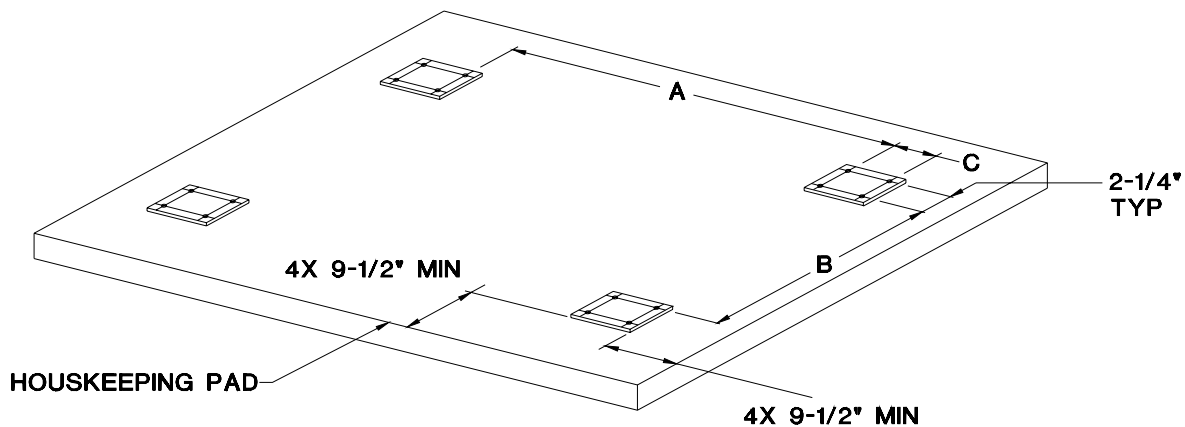

## For Hi Delta 302B-2342B

Model \_\_\_\_\_

Hi Delta Model	Anchoring Dimensions (in.)		
	A	B	C
302B	34-1/4	24	2-1/4
402B	42-1/4	24	2-1/4
502B	49-1/4	24	2-1/4
652B	59-3/4	24	2-1/4
752B	66-3/4	24	2-1/4
902B	77-1/4	24	2-1/4
992B	56-1/8	31-9/16	3-1/4
1262B	67-7/16	31-9/16	3-1/4
1532B	78-3/4	31-9/16	3-1/4
1802B	90-1/8	31-9/16	3-1/4
2002B	101-1/2	31-9/16	3-1/4
2072B	101-1/2	31-9/16	3-1/4
2342B	112-13/16	31-9/16	3-1/4