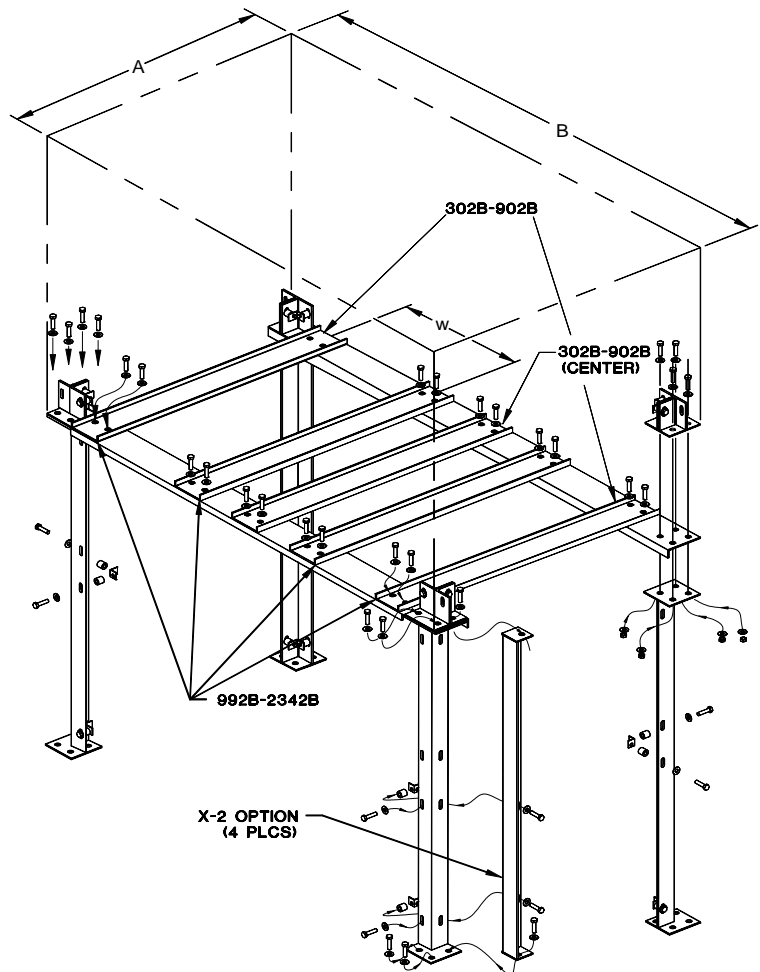

## Features

- ▶ Two-boiler Vertical Stack
- ▶ No Vent Offset Required
- ▶ Small Footprint
- ▶ Low Ceiling Height
- ▶ Heavy Duty Construction
- ▶ Seismic Zone 4

Hi Delta Model	SureRack Kit (X-1)					Seismic Zone 4 Add-On (X-2)	Stacked Boiler Height (in.)	
	Part No.	Weight (lbs.)	Dimensions (in.)					Cross Beams
			A	B	W			
302B	006906	201	30	41-1/4	CTR.	3	PN 007046	72-1/4
402B	006907	214		48-1/4				
502B	006908	228		55-1/4				
652B	006909	257		65-3/4				
752B	006910	265		72-3/4				
902B	006911	276		83-1/4				
992B	011563	340	37-1/2	64-1/8	16-13/16	4	PN 007053	87-1/2
1262B	011564	361		75-1/2	20-9/16			
1532B	011565	371		87	26-3/8			
1802B	011566	408		98-1/8	30-1/8			
2002B	011567	430		109-1/2	33-15/16			
2072B	011567	430		109-1/2	33-15/16			
2342B	011568	458		121	37-11/16			