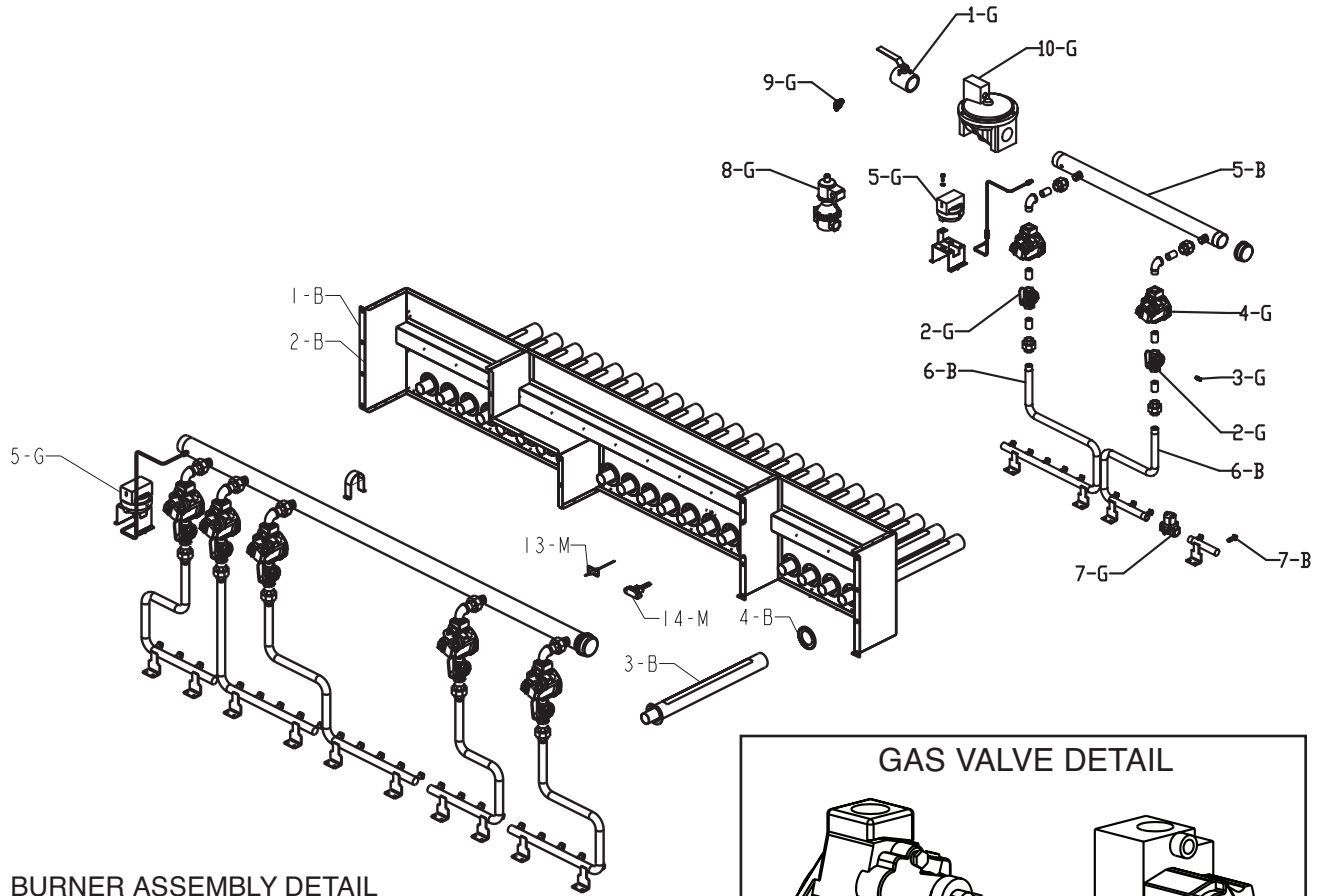

HEAT EXCHANGER DETAIL

BURNER ASSEMBLY DETAIL

CONTROL BOX DETAIL

FRONT SWITCH DETAIL

CALL OUT	DESCRIPTION	992B	1262B	1532B	1802B	2002B	2072B	2342B
B BURNER ASSEMBLY								
1-B	Burner Assy w/Burners	009598F	009599F	009600F	009601F	009602F	009602F	009603F
2-B	Burner Mounting Assy	009604F	009605F	009606F	009607F	009608F	009608F	009609F
3-B	Burner	007617F	007617F	007617F	007617F	007617F	007617F	007617F
4-B	Seal Gasket	007443F	007443F	007443F	007443F	007443F	007443F	007443F
5-B	Manifold Upper	009610F	009611F	009612F	009613F	009614F	009614F	009615F
6-B	Manifold Lower	009616F	009617F	008972F	008973F	008974F	008974F	008975F
7-B	Burner Orifice Nat.# 28 (Low Gas Press.)	351641/11	351641/14	351641/17	351641/20	351641/23	351641/23	351641/26
	Burner Orifice Nat.# 33	351444 / 11	351444 / 14	351444 / 17	351444 / 20	N/A	351444 / 23	351444 / 26
	Burner Orifice Nat.# 35	N/A	N/A	N/A	N/A	351618 / 23	N/A	N/A
	Burner Orifice Pro.# 52	351445 / 11	351445 / 14	351445 / 17	351445 / 20	N/A	351445 / 23	351445 / 26
C CONTROLS								
1-C	Manual Reset Adjustable High Limit 240°F Max	007144F	007144F	007144F	007144F	007144F	007144F	007144F
	Manual Reset Adjustable High Limit 200°F Max	008081F	008081F	008081F	008081F	008081F	008081F	008081F
	Manual Reset Adjustable High Limit 180°F Max	009554F	009554F	009554F	009554F	009554F	009554F	009554F
2-C	Auto Reset Adjustable High Limit 240°F Max	007141F	007141F	007141F	007141F	007141F	007141F	007141F
	Auto Reset Adjustable High Limit 180°F Max	006445F	006445F	006445F	006445F	006445F	006445F	006445F
	Auto Reset Adjustable High Limit 200°F Max	012546F	012546F	012546F	012546F	012546F	012546F	012546F
3-C	Remote Aquastat (Tankstat) (B-2)	007148F	007148F	007148F	007148F	007148F	007148F	007148F
	Remote Aquastat (Tankstat) 2-Stage (B-3)	007392F	007392F	007392F	007392F	007392F	007392F	007392F
	Remote Aquastat (Tankstat) 2-Stage (B-9)	007392F	007392F	007392F	007392F	007392F	007392F	007392F
4-C	Controller 2-Stage (B-4)	007393F	007393F	007393F	007393F	007393F	007393F	007393F
	Controller 2-Stage (B-6)	007392F	007392F	007392F	007392F	007392F	007392F	007392F
	Controller On/Off (B-20)	006445F	006445F	006445F	006445F	006445F	006445F	006445F
5-C	Controller On/Off (B-28) Digital Tekmar	009729F	009729F	009729F	009729F	009729F	009729F	009729F
	Controller 2-Stage (B-26 / 27) Digital Raypak	009861F	009861F	009861F	009861F	009861F	009861F	009861F
	Controller 4-Stage (B-21 / 23) Digital Raypak	009862F	009862F	009862F	009862F	009862F	009862F	009862F
6-C	Sensor Outdoor Air Raypak	010786F	010786F	010786F	010786F	010786F	010786F	010786F
7-C	Sensor Water Raypak	010787F	010787F	010787F	010787F	010787F	010787F	010787F
8-C	Controller RayTemp/4-stage (B-25)	010252F	010252F	010252F	010252F	010252F	010252F	010252F
	Controller RayTemp/2-stage (B-24)	012368F	012368F	012368F	012368F	012368F	012368F	012368F
9-C	Sensor Return Temperature RayTemp	009506F	009506F	009506F	009506F	009506F	009506F	009506F
10-C	Sensor Outdoor Air RayTemp	010788F	010788F	010788F	010788F	010788F	010788F	010788F
11-C	Temp Controller Pool (not shown)	003346F	003346F	003346F	003346F	003346F	003346F	003346F
12-C	Flow Switch	007142F	007142F	007142F	007142F	007142F	007142F	007142F
13-C	Economaster P. C. Board ADJ 3 to 10 MIN	004675F	004675F	004675F	004675F	004675F	004675F	004675F
17-C	Pump Delay 5 or 10 MIN	012551F	012551F	012551F	012551F	012551F	012551F	012551F
14-C	Switch Air Pressure (Vent)	007158F	007158F	007158F	007158F	007158F	007158F	007158F
15-C	Switch Air Pressure Differential (Blower)	008171F	008171F	008171F	008171F	008171F	008171F	008171F
16-C	Relay 24 VAC (Auto Reset Hi Limit100-240F)	009039F	009039F	009039F	009039F	009039F	009039F	009039F
F FAN								
1-F	Blower Combustion Air (Left Hand)	007413F	007413F	007413F	007413F	007413F	007413F	007413F
2-F	Blower Combustion Air (Right Hand)	007414F	007414F	007414F	007414F	007414F	007414F	007414F
3-F	Air Shutter	009618F	009618F	009618F	009618F	009618F	009618F	009618F
4-F	Intake Blower Flange 6" (Truseal)	009697F	009697F	009697F	009697F	009697F	009697F	009697F
	Intake Blower Flange 4" (Truseal)	011746F	N/A	N/A	N/A	N/A	011746F	011746F
5-F	Hose Duct 6" (Truseal)	007420F	007420F	007420F	007420F	007420F	007420F	007420F
	Hose Duct 4" (Truseal)	007419F	N/A	N/A	N/A	N/A	007419F	007419F
6-F	Filter Media	008402F	008402F	008402F	008402F	008402F	008402F	008402F
G GAS VALVES								
1-G	Main Valve Gas Manual A 2" (IRI)	007665F	007665F	007665F	007665F	007665F	007665F	007665F
2-G	Valve Gas Manual A 3/4"	007421F	007421F	007421F	007421F	007421F	007421F	007421F
	Valve Gas Manual A 1" (Low Gas Press.)	007189F	007189F	007189F	007189F	007189F	007189F	007189F
3-G	Bleedle Valve 1/4"	007422F	007422F	007422F	007422F	007422F	007422F	007422F
	Bleedle Valve 1/8"	007423F	007423F	007423F	007423F	007423F	007423F	007423F
4-G	Combination Gas Valve Nat 3/4"	007666F	007666F	007666F	007666F	007666F	007666F	007666F
	Combination Gas Valve Pro 3/4"	007667F	007667F	007667F	007667F	007667F	007667F	007667F
	Combination Gas Valve Nat 1" (Low Gas Press.)	011732F	011732F	011732F	011732F	011732F	011732F	011732F
5-G	Switch Low Gas Pressure w/o Bracket	007187F	007187F	007187F	007187F	007187F	007187F	007187F
6-G	Switch High Gas Pressure w/o Bracket (optional)	007188F	007188F	007188F	007188F	007188F	007188F	007188F
7-G	Solenoid Gas Valve	008407F	008407F	N/A	N/A	N/A	N/A	N/A
8-G	Vent Valve (IRI)	011914F	011914F	011914F	011914F	011914F	011914F	011914F
9-G	Valve Gas Manual B (IRI)	007195F	007195F	007195F	007195F	007195F	007195F	007195F
10-G	Valve On/Off (IRI)	004096F	004096F	004096F	004096F	004096F	004096F	004096F
H HEAT EXCHANGER								
1-H	Heat Exch Assy Cast Iron	007668F	007669F	007670F	007671F	007672F	007672F	007673F
	Heat Exch Assy Brass	007674F	007675F	007676F	007677F	007678F	007678F	007679F
	Heat Exch Assy Cast Iron w/Pump Hdr	007680F	007681F	007682F	007683F	N/A	N/A	N/A
	Heat Exch Assy Brass w/Pump Hdr	007686F	007687F	007688F	007689F	N/A	N/A	N/A
	Heat Exch Assy Cast Iron Cupro Nickel	007692F	007693F	007694F	007695F	007696F	007696F	007697F
	Heat Exch Assy Brass Cupro Nickel	007698F	007699F	007700F	007701F	007702F	007702F	007703F
	Heat Exch Assy Cast Iron w/Pump Hdr Cupro Nickel	007704F	007705F	007706F	007707F	N/A	N/A	N/A
	Heat Exch Assy Brass w/Pump Hdr Cupro Nickel	007710F	007711F	007712F	007713F	N/A	N/A	N/A
2-H	Inlet/Outlet Header Cast Iron	007716F	007716F	007716F	007716F	007716F	007716F	007716F
	Inlet/Outlet Header Brass	007717F	007717F	007717F	007717F	007717F	007717F	007717F
3-H	Return Header Cast Iron	007718F	007718F	007718F	007718F	007718F	007718F	007718F
	Return Header Brass	007719F	007719F	007719F	007719F	007719F	007719F	007719F
4-H	Return Pump Header Cast Iron	007720F	007720F	007720F	007720F	N/A	N/A	N/A
	Return Pump Header Brass	007721F	007721F	007721F	007721F	N/A	N/A	N/A
5-H	Tube Bundle	007722F	007723F	007724F	007725F	007726F	007726F	007727F
	Tube Bundle Cupro Nickel	007728F	007729F	007730F	007731F	007732F	007732F	007733F
6-H	Heat Exchange Tube	007734F	007735F	007736F	007737F	007738F	007738F	007739F
	Heat Exchange Tube Cupro Nickel	007740F	007741F	007742F	007743F	007744F	007744F	007745F
7-H	Stud Bolt Kit	007828F	007828F	007828F	007828F	007828F	007828F	007828F
	Stud Bolt Kit w/Pump Header	007829F	007829F	007829F	007829F	007829F	007829F	007829F
8-H	Header Gasket	007834F	007834F	007834F	007834F	007834F	007834F	007834F
9-H	Baffle Kit "H"	009810F	009811F	009812F	009813F	009814F	009814F	009815F
	Baffle Kit "WH" and "P"	007858F	007859F	007860F	007861F	007862F	007862F	007863F
10-H	Sensor Well	007211F	007211F	007211F	007211F	007211F	007211F	007211F
11-H	Well Retaining Clip	300203	300203	300203	300203	300203	300203	300203