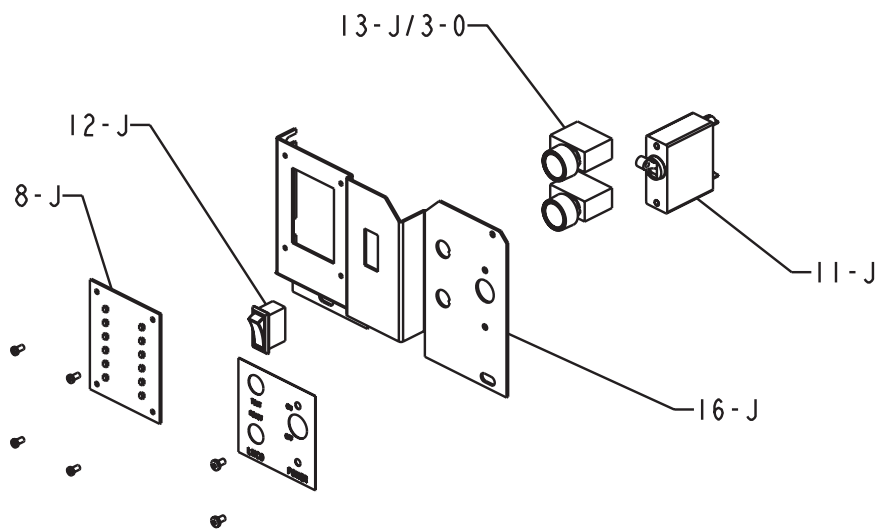

HEAT EXCHANGER DETAIL

BURNER ASSEMBLY DETAIL

CONTROL BOX DETAIL

FRONT SWITCH DETAIL

CALL OUT	DESCRIPTION	992B	1262B	1532B	1802B	2002B	2072B	2342B
B BURNER ASSEMBLY								
1-B	Burner Assy w/Burners	009598F	009599F	009600F	009601F	009602F	009602F	009603F
2-B	Burner Mounting Assy	009604F	009605F	009606F	009607F	009608F	009608F	009609F
3-B	Burner	007617F	007617F	007617F	007617F	007617F	007617F	007617F
4-B	Seal Gasket	007443F	007443F	007443F	007443F	007443F	007443F	007443F
5-B	Manifold Upper	009610F	009611F	009612F	009613F	009614F	009614F	009615F
6-B	Manifold Lower	009616F	009617F	008972F	008973F	008974F	008974F	008975F
7-B	Burner Orifice Nat.# 28 (Low Gas Press.)	351641/11	351641/14	351641/17	351641/20	351641/23	351641/23	351641/26
	Burner Orifice Nat.# 33	351444 / 11	351444 / 14	351444 / 17	351444 / 20	N/A	351444 / 23	351444 / 26
	Burner Orifice Nat.# 35	N/A	N/A	N/A	N/A	351618 / 23	N/A	N/A
	Burner Orifice Pro.# 52	351445 / 11	351445 / 14	351445 / 17	351445 / 20	N/A	351445 / 23	351445 / 26
C CONTROLS								
1-C	Manual Reset Adjustable High Limit 240°F Max	007144F	007144F	007144F	007144F	007144F	007144F	007144F
	Manual Reset Adjustable High Limit 200°F Max	008081F	008081F	008081F	008081F	008081F	008081F	008081F
	Manual Reset Adjustable High Limit 180°F Max	009554F	009554F	009554F	009554F	009554F	009554F	009554F
2-C	Auto Reset Adjustable High Limit 240°F Max	007141F	007141F	007141F	007141F	007141F	007141F	007141F
	Auto Reset Adjustable High Limit 180°F Max	006445F	006445F	006445F	006445F	006445F	006445F	006445F
	Auto Reset Adjustable High Limit 200°F Max	012546F	012546F	012546F	012546F	012546F	012546F	012546F
3-C	Remote Aquastat (Tankstat) (B-2)	007148F	007148F	007148F	007148F	007148F	007148F	007148F
	Remote Aquastat (Tankstat) 2-Stage (B-3)	007392F	007392F	007392F	007392F	007392F	007392F	007392F
	Remote Aquastat (Tankstat) 2-Stage (B-9)	007392F	007392F	007392F	007392F	007392F	007392F	007392F
4-C	Controller 2-Stage (B-4)	007393F	007393F	007393F	007393F	007393F	007393F	007393F
	Controller 2-Stage (B-6)	007392F	007392F	007392F	007392F	007392F	007392F	007392F
	Controller On/Off (B-20)	006445F	006445F	006445F	006445F	006445F	006445F	006445F
5-C	Controller On/Off (B-28) Digital Tekmar	009729F	009729F	009729F	009729F	009729F	009729F	009729F
	Controller 2-Stage (B-26 / 27) Digital Raypak	009861F	009861F	009861F	009861F	009861F	009861F	009861F
	Controller 4-Stage (B-21 / 23) Digital Raypak	009862F	009862F	009862F	009862F	009862F	009862F	009862F
6-C	Sensor Outdoor Air Raypak	010786F	010786F	010786F	010786F	010786F	010786F	010786F
7-C	Sensor Water Raypak	010787F	010787F	010787F	010787F	010787F	010787F	010787F
8-C	Controller RayTemp/4-stage (B-25)	010252F	010252F	010252F	010252F	010252F	010252F	010252F
	Controller RayTemp/2-stage (B-24)	012368F	012368F	012368F	012368F	012368F	012368F	012368F
9-C	Sensor Return Temperature RayTemp	009506F	009506F	009506F	009506F	009506F	009506F	009506F
10-C	Sensor Outdoor Air RayTemp	010788F	010788F	010788F	010788F	010788F	010788F	010788F
11-C	Temp Controller Pool (not shown)	003346F	003346F	003346F	003346F	003346F	003346F	003346F
12-C	Flow Switch	007142F	007142F	007142F	007142F	007142F	007142F	007142F
13-C	Economaster P. C. Board ADJ 3 to 10 MIN	004675F	004675F	004675F	004675F	004675F	004675F	004675F
17-C	Pump Delay 5 or 10 MIN	012551F	012551F	012551F	012551F	012551F	012551F	012551F
14-C	Switch Air Pressure (Vent)	007158F	007158F	007158F	007158F	007158F	007158F	007158F
15-C	Switch Air Pressure Differential (Blower)	008171F	008171F	008171F	008171F	008171F	008171F	008171F
16-C	Relay 24 VAC (Auto Reset Hi Limit100-240F)	009039F	009039F	009039F	009039F	009039F	009039F	009039F
F FAN								
1-F	Blower Combustion Air (Left Hand)	007413F	007413F	007413F	007413F	007413F	007413F	007413F
2-F	Blower Combustion Air (Right Hand)	007414F	007414F	007414F	007414F	007414F	007414F	007414F
3-F	Air Shutter	009618F	009618F	009618F	009618F	009618F	009618F	009618F
4-F	Intake Blower Flange 6" (Truseal)	009697F	009697F	009697F	009697F	009697F	009697F	009697F
	Intake Blower Flange 4" (Truseal)	011746F	N/A	N/A	N/A	N/A	011746F	011746F
5-F	Hose Duct 6" (Truseal)	007420F	007420F	007420F	007420F	007420F	007420F	007420F
	Hose Duct 4" (Truseal)	007419F	N/A	N/A	N/A	N/A	007419F	007419F
6-F	Filter Media	008402F	008402F	008402F	008402F	008402F	008402F	008402F
G GAS VALVES								
1-G	Main Valve Gas Manual A 2" (IRI)	007665F	007665F	007665F	007665F	007665F	007665F	007665F
2-G	Valve Gas Manual A 3/4"	007421F	007421F	007421F	007421F	007421F	007421F	007421F
	Valve Gas Manual A 1" (Low Gas Press.)	007189F	007189F	007189F	007189F	007189F	007189F	007189F
3-G	Bleedle Valve 1/4"	007422F	007422F	007422F	007422F	007422F	007422F	007422F
	Bleedle Valve 1/8"	007423F	007423F	007423F	007423F	007423F	007423F	007423F
4-G	Combination Gas Valve Nat 3/4"	007666F	007666F	007666F	007666F	007666F	007666F	007666F
	Combination Gas Valve Pro 3/4"	007667F	007667F	007667F	007667F	007667F	007667F	007667F
	Combination Gas Valve Nat 1" (Low Gas Press.)	011732F	011732F	011732F	011732F	011732F	011732F	011732F
5-G	Switch Low Gas Pressure w/o Bracket	007187F	007187F	007187F	007187F	007187F	007187F	007187F
6-G	Switch High Gas Pressure w/o Bracket (optional)	007188F	007188F	007188F	007188F	007188F	007188F	007188F
7-G	Solenoid Gas Valve	008407F	008407F	N/A	N/A	N/A	N/A	N/A
8-G	Vent Valve (IRI)	011914F	011914F	011914F	011914F	011914F	011914F	011914F
9-G	Valve Gas Manual B (IRI)	007195F	007195F	007195F	007195F	007195F	007195F	007195F
10-G	Valve On/Off (IRI)	004096F	004096F	004096F	004096F	004096F	004096F	004096F
H HEAT EXCHANGER								
1-H	Heat Exch Assy Cast Iron	007668F	007669F	007670F	007671F	007672F	007672F	007673F
	Heat Exch Assy Brass	007674F	007675F	007676F	007677F	007678F	007678F	007679F
	Heat Exch Assy Cast Iron w/Pump Hdr	007680F	007681F	007682F	007683F	N/A	N/A	N/A
	Heat Exch Assy Brass w/Pump Hdr	007686F	007687F	007688F	007689F	N/A	N/A	N/A
	Heat Exch Assy Cast Iron Cupro Nickel	007692F	007693F	007694F	007695F	007696F	007696F	007697F
	Heat Exch Assy Brass Cupro Nickel	007698F	007699F	007700F	007701F	007702F	007702F	007703F
	Heat Exch Assy Cast Iron w/Pump Hdr Cupro Nickel	007704F	007705F	007706F	007707F	N/A	N/A	N/A
	Heat Exch Assy Brass w/Pump Hdr Cupro Nickel	007710F	007711F	007712F	007713F	N/A	N/A	N/A
2-H	Inlet/Outlet Header Cast Iron	007716F	007716F	007716F	007716F	007716F	007716F	007716F
	Inlet/Outlet Header Brass	007717F	007717F	007717F	007717F	007717F	007717F	007717F
3-H	Return Header Cast Iron	007718F	007718F	007718F	007718F	007718F	007718F	007718F
	Return Header Brass	007719F	007719F	007719F	007719F	007719F	007719F	007719F
4-H	Return Pump Header Cast Iron	007720F	007720F	007720F	007720F	N/A	N/A	N/A
	Return Pump Header Brass	007721F	007721F	007721F	007721F	N/A	N/A	N/A
5-H	Tube Bundle	007722F	007723F	007724F	007725F	007726F	007726F	007727F
	Tube Bundle Cupro Nickel	007728F	007729F	007730F	007731F	007732F	007732F	007733F
6-H	Heat Exchange Tube	007734F	007735F	007736F	007737F	007738F	007738F	007739F
	Heat Exchange Tube Cupro Nickel	007740F	007741F	007742F	007743F	007744F	007744F	007745F
7-H	Stud Bolt Kit	007828F	007828F	007828F	007828F	007828F	007828F	007828F
	Stud Bolt Kit w/Pump Header	007829F	007829F	007829F	007829F	007829F	007829F	007829F
8-H	Header Gasket	007834F	007834F	007834F	007834F	007834F	007834F	007834F
9-H	Baffle Kit "H"	009810F	009811F	009812F	009813F	009814F	009814F	009815F
	Baffle Kit "WH" and "P"	007858F	007859F	007860F	007861F	007862F	007862F	007863F
10-H	Sensor Well	007211F	007211F	007211F	007211F	007211F	007211F	007211F
11-H	Well Retaining Clip	300203	300203	300203	300203	300203	300203	300203