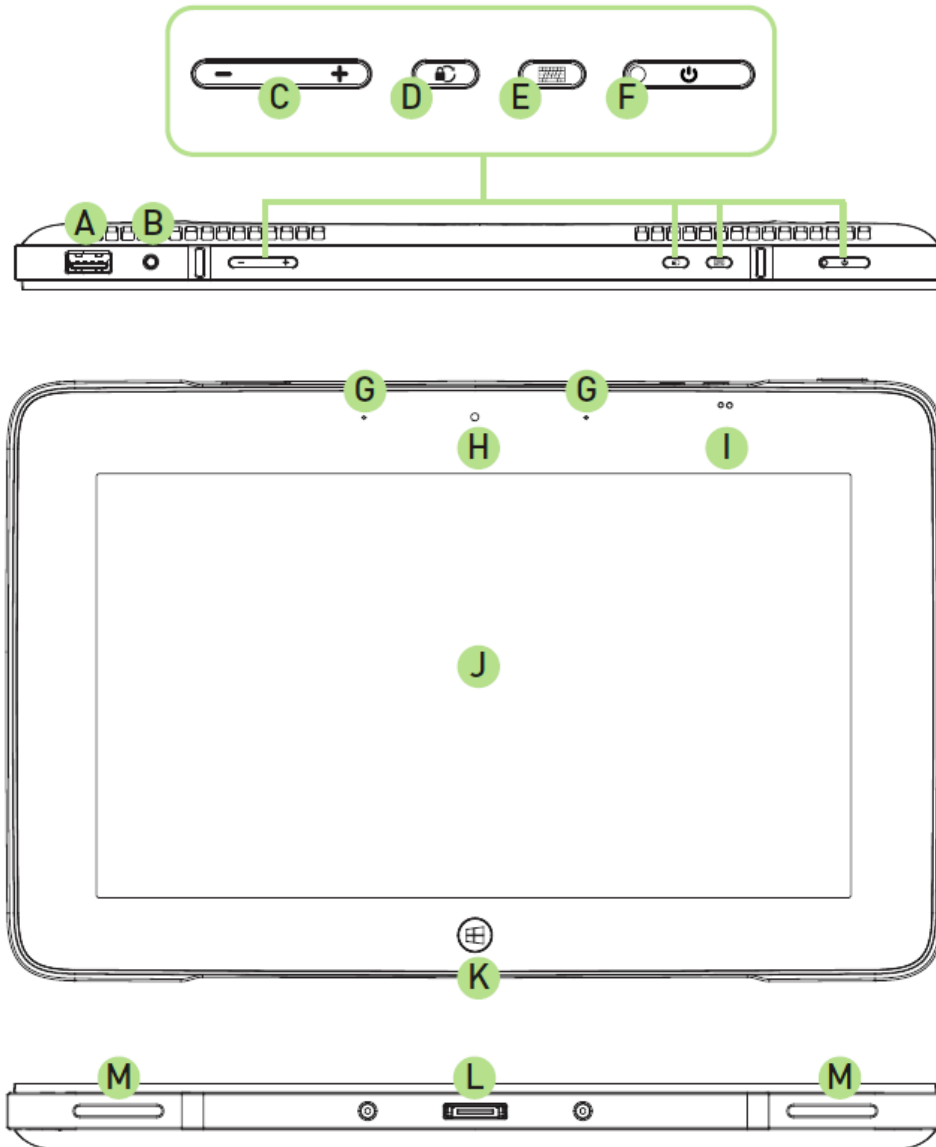

**sold separately*

DEVICE LAYOUT

- A. USB 3.0 (SuperSpeed) Port
- B. 3.5mm Audio + Microphone Port
- C. Volume Control Buttons
- D. Rotation Lock Button
- E. Virtual Keyboard Button
- F. Power Button
- G. Array Microphones
- H. Built-in HD Webcam
- I. Ambient Light Sensor
- J. Multi-touch HD Display
- K. Windows Home Button
- L. Integrated Data / Power Port
- M. Built-in Stereo Speakers