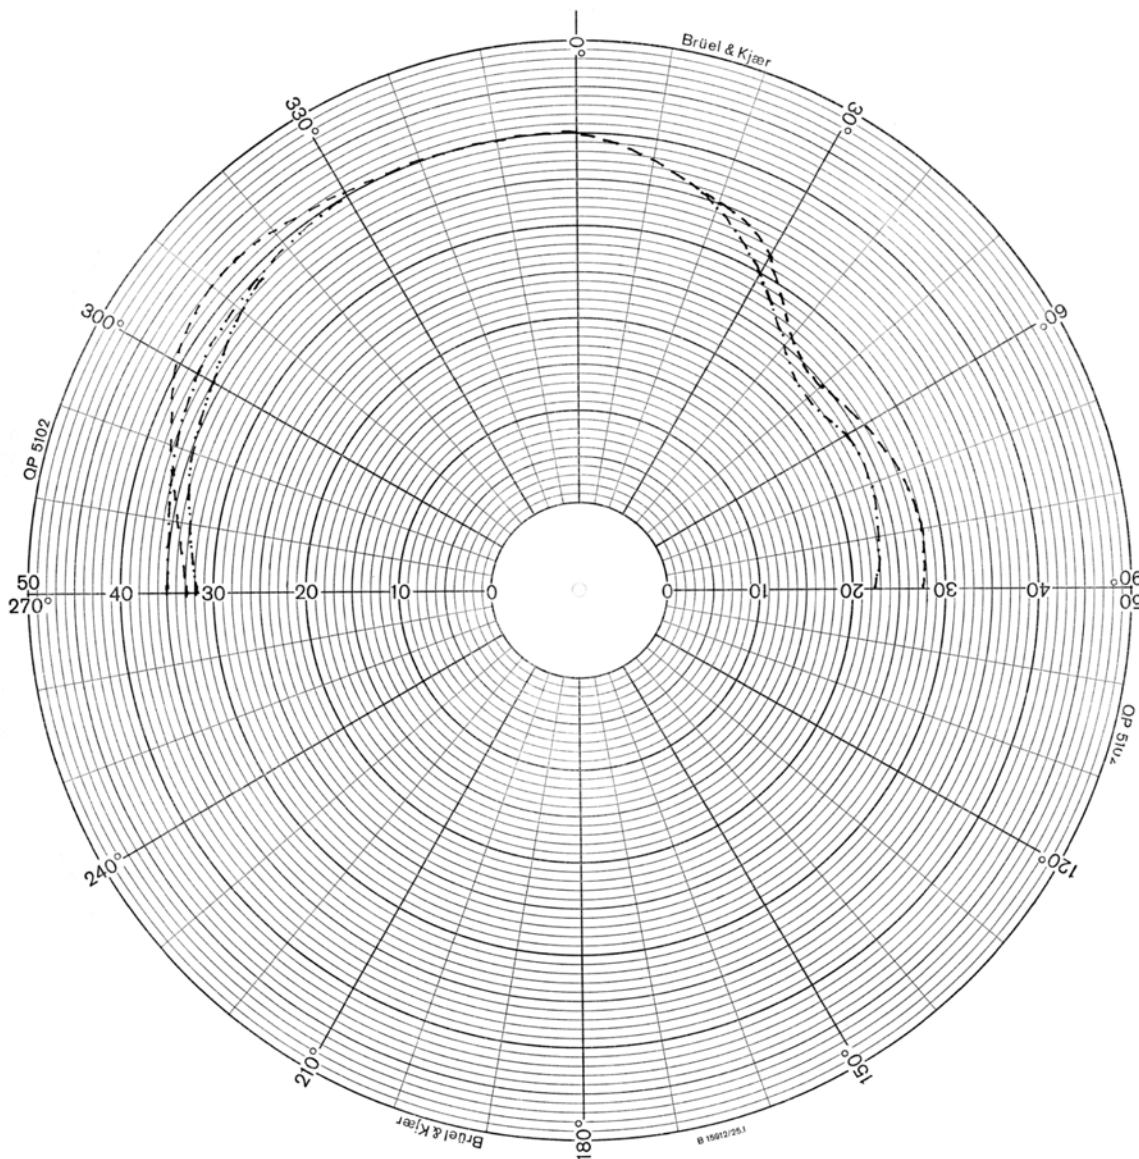

Polardiagramm / *Polar plot*

Deckenlautsprecher / *Ceiling speaker*

Re:sound I inwall 50

# REVOX

	<i>links</i>			<i>rechts</i>	
<b>Linie</b>	-----	- . - . - . -	- . . -	-----	- . . . . -
<b>Frequenz (Hz)</b>	500	1000	2000	4000	8000
<b>Abstrahlwinkel (- 6dB)</b>	180°	180°	150°	50°	40°