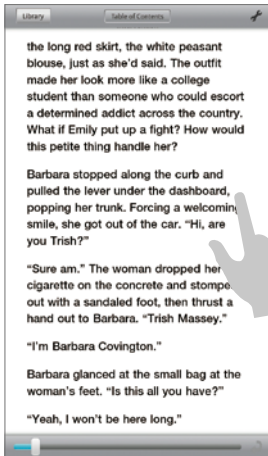

4 返回書櫃後，點選書封便能夠開啟已下載的書籍。閱讀時使用者可以利用手指進行翻页或是點選下方螢幕開啟跳頁捲軸。