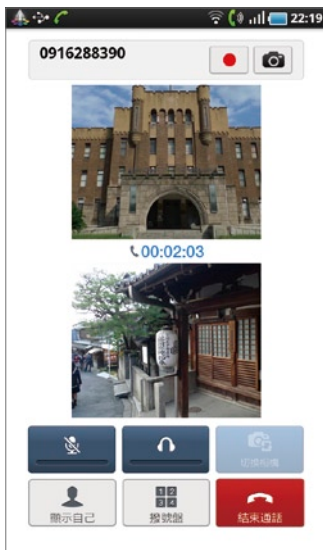

Point 2

行動辦公室—雲端資料分享

GALAXY Tab搭配的ThinkFree Office，提供使用者免費的1GB雲端儲存空間，只要前往ThinkFree Online申請帳號登入，即可隨時隨地存取使用者上傳的Office文件，並將檔案共用分享，隨時讓工作伙伴掌控各項工作的最新資訊。

1 可於電腦端或直接在GALAXY Tab瀏覽器中，輸入http://member.thinkfree.com/前往ThinkFree Online註冊帳號。

2 申請帳號後，信箱會收到認證信，點選認證信中連結，輸入ThinkFree的帳號密碼後即可開始使用。

3 在「連線」分頁登入後，點選Menu鍵，可以在1GB雲端空間內新增資料夾分類，或選擇排序依據的設定。

4 長壓資料庫中的檔案，可選擇「共用」傳送分享邀請給欲分享的使用者。

Point 3

視訊會議即時通

利用手機正面的視訊鏡頭，搭配GALAXY Tab的視訊電話功能，可以輕鬆與客戶進行遠端連線，透過互動式對話，與面對面的直接溝通，有如使用者在與客戶當面進行討論，處理公事也更加得心應手！

1 點選進入「手機」功能，在撥號介面可以直接點選「視訊通話」撥打，和語音通話有明顯區隔。

2 進行視訊通話時，上方的視窗為對方的顯示圖像；而下方的視窗則是使用者的畫面。

3 通話介面中的選項可以選擇隱藏或是顯示視訊鏡頭的影像。在通話期間，如果已配對藍牙耳機，能夠選擇將聲音傳送至藍牙耳機中。

4 點選設定功能可以更改預設的影像、接收來電時自己的影像和使用通話失敗選項等。

Point 4

行程事項一手掌控

GALAXY Tab的「日曆」功能，針對Tab的高解析螢幕做了最佳化設定，除了基本可以切換日、週、月和事件的頁面，顯示的資訊更可清楚的將Google Calendar和Facebook的參與行程做同步處理，讓使用者觀看起來一目了然。