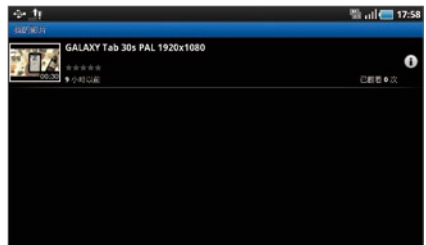

4 GALAXY Tab支援多工模式，程式於執行中的狀態，使用者也可邊聽歌曲邊開啟或操作其他功能，上方狀態欄下拉後可看見正在播放的歌曲資訊。

Point 9

震撼視覺

除了好聽的音樂，還內建了完美的視聽設備，最高支援Full HD (1080p) 影片播放，不僅讓你擁有絕佳的聽覺享受，還同時可感受無比的視覺震撼！

1 進到影片播放介面後，會秀出多元化的設定按鈕。

2 點選「影片」圖式後會出現清單介面，與音樂功能類似，上方提供影片/我的影片/資料夾等分類。最右側的圖式可切換為列表顯示模式。

3 圖片為切換為清單模式後的顯示介面。資訊包括：影片名稱、長度、以及上次播放的位置紀錄，下次打開會從上次暫停處開始播放。

4 在播放介面中，按下Menu鍵可以開啟其他功能，像是非常好用的「馬賽克搜尋」功能，會自動將影片分段並標上秒數，可快速尋找某個片段。

5 或者是選擇將影片分享出去，這邊以上傳YouTube為例，只需輸入影片名稱和描述，使用者也能選擇公開或不公開，最後按下「上載」即可。

6 如要檢視已上傳的影片，開啟YouTube功能後，按下Menu鍵選擇「我的帳戶」即可查看。