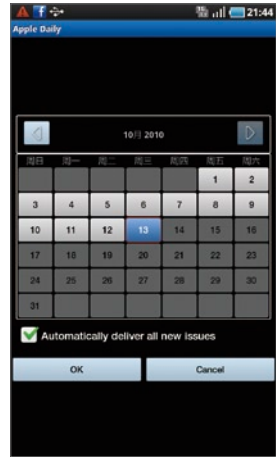

Point 1

Readers Hub-News

GALAXY Tab是款動靜皆宜的產品，支援熱門的電子閱讀功能，不管是新聞報紙、或是各式書籍和雜誌，都能夠提供你最新資訊和增進文學涵養。

1 點選「Readers Hub」程式可開啟電子閱讀器功能，提供News、Books、Magazines等三種平面類型。

2 點選News進入後可以先在「Online Store」選擇國家，其中，台灣提供「Apple Daily」和「The China Post」兩種。

3 以「Apple Daily」為例，點了之後會進到日曆的介面，使用者可以挑選購買報紙的日期，如果勾選下方的自動派報，就不用每天手動下載。

4 下載時會出現進度Bar，還有報紙的總頁數供使用者參考。

5 開啟報紙之後，可以透過手指滑動，或是上方的箭頭進行翻頁。

6 按下左、右箭頭中央的清單圖示，則能夠預覽所有內容，點了就可快速跳至那頁。

*以上內容與服務，由PressDisplay提供

Point 2

Readers Hub-Books