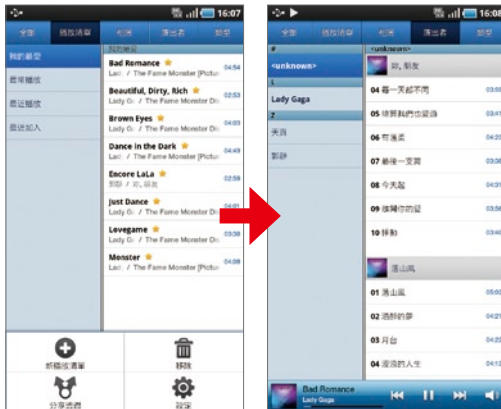

1 開啟Google Maps後，點選螢幕右上角「我的位置」按鈕後，便能夠立即鎖定使用者目前的所在位置。

2 想要在地圖上搜尋某個地點，可以點選「搜尋」按鈕，操作很簡單，只需輸入關鍵字即會跳出符合的項目，ex：台北101大樓。

3 搜尋到之後會標示於地圖中，點選便會列出該地點的相關資訊。值得一提的是，點選最右邊的人形圖示，則能開啟Street View街景模式查看。

4 如果需要規劃前往目的地的路線，不妨利用「路線」功能。上方的欄位為出發地，按下右側方形的地點圖示，可以選擇「我的位置」、「聯絡人」、「地圖上的點」和「已標星號項目」等；下方為目的地，能夠自行輸入名稱，或是透過地點圖示設定，選擇的項目與出發地一樣。目的地方為汽車/大眾運輸/行人三種前往模式。完成後按下「開始」便可規劃路線。

Point 8

擁抱音樂

關於熱愛音樂這件事，GALAXY Tab提供了人性化的播放介面，完整的管理平台，讓你輕鬆擁抱音樂分子！

1 進入播放介面後，會秀出多元化的設定按鈕。

2 開啟「音樂」功能後，可以看見上方具備全部/播放清單/相簿/演出者/類型等項目。以相簿為例，點選後會快速跳出該張專輯的歌曲列表。

3 其中，播放清單的呈現方式非常友善，預設有我的最愛、最常播放和最近播放和最近加入，透過Menu鍵則可新增播放清單。演出者的呈現和播放清單一樣，點選左邊的歌手，右邊會列出各張專輯的歌曲。

4 GALAXY Tab支援多工模式，程式於執行中的狀態，使用者也可邊聽歌曲邊開啟或操作其他功能，上方狀態欄下拉後可看見正在播放的歌曲資訊。

Point 9

震撼視覺

除了好聽的音樂，還內建了完美的視聽設備，最高支援Full HD (1080p) 影片播放，不僅讓你擁有絕佳的聽覺享受，還同時可感受無比的視覺震撼！

1 進到影片播放介面後，會秀出多元化的設定按鈕。

2 點選「影片」圖式後會出現清單介面，與音樂功能類似，上方提供影片/我的影片/資料夾等分類。最右側的圖式可切換為列表顯示模式。

3 圖片為切換為清單模式後的顯示介面。資訊包括：影片名稱、長度、以及上次播放的位置紀錄，下次打開會從上次暫停處開始播放。

4 在播放介面中，按下Menu鍵可以開啟其他功能，像是非常好用的「馬賽克搜尋」功能，會自動將影片分段並標上秒數，可快速尋找某個片段。

5 或者是選擇將影片分享出去，這邊以上傳YouTube為例，只需輸入影片名稱和描述，使用者也能選擇公開或不公開，最後按下「上載」即可。

6 如要檢視已上傳的影片，開啟YouTube功能後，按下Menu鍵選擇「我的帳戶」即可查看。