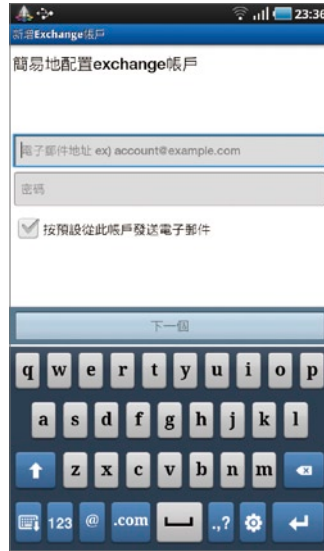

1 點選進入「電子郵件」程式，只要填寫帳號、密碼，輸入完畢後請點選下一步即可。

2 使用者也可以在輸入帳號和密碼後，選擇「手動設定」，選擇POP3、IMAP4或Exchange Server進行更多設定。

3 收取的信件預設會依日期排列，使用者也可以按「A-Z排序」切換顯示方式。而排序的方式除了日期還有寄件人和已讀/未讀兩種。

4 如果設定的信箱未提供Push Mail的功能，可以在設定中選擇手機自動收取信件的時間。

Point 6

Exchange 公司訊息不漏接

針對日理萬機的商務人士，隨身行動裝置另一個重要的功能，就是能透過Exchange帳戶連接公司的信件主機，除了支援標準的Push Mail，還能將公司的聯絡人及行事曆資訊一併同步至裝置中，即時掌握最新資訊。

1 點選進入設定頁面中的「帳號與同步處理」頁面，選擇「公司」進入Exchange帳號設定功能。

2 依畫面提示輸入Exchange設定所需的電子郵件帳號及密碼，即可點選「下一步」。

3 設定完成後便可進一步選擇同步的數量及項目，像是聯絡人及日曆等。

4 查看「日曆」功能會發現增加不同色塊的事件提示，可供商務人士隨時更新查看。

Point 7

行動AP分享器

採用的Android 2.2平台，支援無線數據機功能，可把GALAXY Tab作為無線網路AP，只要身邊具有Wi-Fi連網功能的產品，都能透過Tab進行連網，最多可連線5台裝置，打造完美的行動辦公室。

1 進入設定中的「無線和網路」中會看見「行動AP設定」，點選即可進入操作。