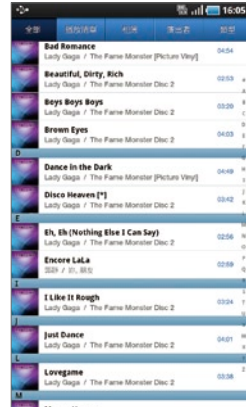

Point 8

擁抱音樂

關於熱愛音樂這件事，GALAXY Tab提供了人性化的播放介面，完整的管理平台，讓你輕鬆擁抱音樂分子！

1 進入播放介面後，會秀出多元化的設定按鈕。

2 開啟「音樂」功能後，可以看見上方具備全部/播放清單/相簿/演出者/類型等項目。以相簿為例，點選後會快速跳出該張專輯的歌曲列表。

3 其中，播放清單的呈現方式非常友善，預設有我的最愛、最常播放和最近播放和最近加入，透過Menu鍵則可新增播放清單。演出者的呈現和播放清單一樣，點選左邊的歌手，右邊會列出各張專輯的歌曲。

4 GALAXY Tab支援多工模式，程式於執行中的狀態，使用者也可邊聽歌曲邊開啟或操作其他功能，上方狀態欄下拉後可看見正在播放的歌曲資訊。

Point 9

震撼視覺

除了好聽的音樂，還內建了完美的視聽設備，最高支援Full HD (1080p) 影片播放，不僅讓你擁有絕佳的聽覺享受，還同時可感受無比的視覺震撼！

1 進到影片播放介面後，會秀出多元化的設定按鈕。

2 點選「影片」圖式後會出現清單介面，與音樂功能類似，上方提供影片/我的影片/資料夾等分類。最右側的圖式可切換為列表顯示模式。

3 圖片為切換為清單模式後的顯示介面。資訊包括：影片名稱、長度、以及上次播放的位置紀錄，下次打開會從上次暫停處開始播放。

4 在播放介面中，按下Menu鍵可以開啟其他功能，像是非常好用的「馬賽克搜尋」功能，會自動將影片分段並標上秒數，可快速尋找某個片段。

5 或者是選擇將影片分享出去，這邊以上傳YouTube為例，只需輸入影片名稱和描述，使用者也能選擇公開或不公開，最後按下「上載」即可。

6 如要檢視已上傳的影片，開啟YouTube功能後，按下Menu鍵選擇「我的帳戶」即可查看。