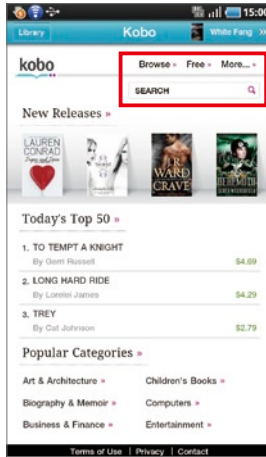

Point 1

Readers Hub-News

GALAXY Tab是款動靜皆宜的產品，支援熱門的電子閱讀功能，不管是新聞報紙、或是各式書籍和雜誌，都能夠提供你最新資訊和增進文學涵養。

1 點選「Readers Hub」程式可開啟電子閱讀器功能，提供News、Books、Magazines等三種平面類型。

2 點選News進入後可以先在「Online Store」選擇國家，其中，台灣提供「Apple Daily」和「The China Post」兩種。

3 以「Apple Daily」為例，點了之後會進到日曆的介面，使用者可以挑選購買報紙的日期，如果勾選下方的自動派報，就不用每天手動下載。

4 下載時會出現進度Bar，還有報紙的總頁數供使用者參考。

5 開啟報紙之後，可以透過手指滑動，或是上方的箭頭進行翻頁。

6 按下左、右箭頭中央的清單圖示，則能夠預覽所有內容，點了就可快速跳至那頁。

*以上內容與服務，由PressDisplay提供

Point 2

Readers Hub-Books

除了即時的新聞日報外，Readers Hub程式還能夠支援電子書籍和雜誌，提供相當多元的數位閱讀內容。其中，書籍的內容與藏書量豐富的Kobo合作，建議使用者可先於官網註冊為會員。

1 開啟「Books」選項會進到書櫃，建議使用者可先於電腦端申請為Kobo會員，方便日後下載書籍。按下左上角的「Store」可以進入線上書庫。

2 登入成功後會自動開啟首頁，並提供當日的Top 50排行榜，使用者也可利用搜尋機制，或是盡情下載免費書籍。