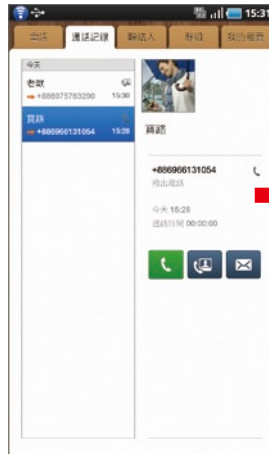

雜誌的部份則是由Zinio數位雜誌平台提供，同樣地，使用者也可先於官方網站註冊為會員，可方便線上下載雜誌。

1 點選Magazine後會跳出登入的畫面，請填入使用者的帳號、密碼。

2 登入後會進入「圖書館」，能選擇照「日期」或「標題」排列，這邊可直接下載Zinio推薦的書籍。點選下方「書店」圖示則可瀏覽更多類別。

3 雜誌的分類非常詳細，除了基本的特色內容、新刊上架、暢銷書刊等，還有女性、娛樂、家居、新聞、旅行……等，這邊以「娛樂」為例，點選後還細分更多類別。

1 內建的瀏覽器非常友善，預設的首頁為Google，最上方依序有上一頁/下一頁、撥叫、視窗、書籤和紀錄管理等選項。

2 按下Menu鍵之後，會提供：在頁面尋找、亮度設定、列印、下載、設定及更多。

3 透過「在頁面尋找」功能，只需輸入關鍵字，頁面便會自動標示欲搜尋的符合目標。

4 貼心的是，使用者下載過的檔案都會紀錄在「下載」的選項裡面，點選後就可查看紀錄。

5 GALAXY Tab支援Flash 10.1，以瀏覽SAMSUNG官網為例，使用者能夠觀賞美輪美奐的動態Flash。

6 支援橫向介面，更貼近一般於電腦端的瀏覽器操作習慣。讓你上Facebook、Plurk、YouTube時更得心應手。

Point 5

Social Hub 讓你 Social Everyday

為了方便使用者管理聯絡人，特地內建Social Hub社群整合機制，輕鬆將好友、親人串連起來，透過完整的聯絡人資訊，不管是撥號、發送簡訊、Mail……都更得心應手，同時還可掌握對方的最新動態。

1 開啟連絡人後，按下Menu鍵會出現「得到朋友」的選項。開啟後可看見多重的聯絡人同步帳號，包括：Facebook、Twitter、MySpace和Plurk等。

2 以同步Facebook帳號為例，輸入帳號密碼確認成功後，會詢問聯絡人和日曆同步的間隔，請選擇欲設定的時間，也可選擇無。

3 在「通訊紀錄」中可以檢視近期的紀錄，使用者能夠直接透過圖示撥打電話、視訊電話以及傳送簡訊，點選便能快速執行。

4 對於常用的聯絡人，GALAXY Tab提供「我的最愛」機制，按下「編輯我的最愛」即可進到編輯頁面。

Point 6

紀錄影像人生

背面搭載的300萬畫素相機，可支援自動對焦，拍照肯定不模糊，透過GALAXY Tab記錄影像，讓你的人生充滿精彩回憶！