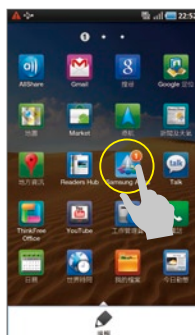

Point 1

桌面 × 9 隨意拖拉超自由

GALAXY Tab提供9頁桌面，使用者能夠在7吋的頁面中隨意擺放常用的Widget小工具或是功能捷徑。透過Home鍵則可快速預覽和編輯頁面。

1 最上方有數字圈做為提醒，點選便能快速跳至那一頁。下方icon依序為網際網路、程式、電子郵件。其中，按下程式可進入功能頁。

2 要在桌面新增捷徑很簡單，只要長按按螢幕就會跳出選單，再依據類別選取，挑選完後User可以長按icon拖拉，就可移動軟體位置。

3 想編輯頁面也很簡單，長按Menu鍵會出現「編輯」，按下後可瀏覽所有頁面；或是透過兩指直接在桌面中做出往外內縮的快捷指令。

4 在數量的部份，按下畫面中的「+」號就能夠新增，最多加至9頁，如要刪除只需將頁面拖曳至垃圾桶處即可。

聰明管理大師

除了多達9頁的實用桌面機制外，GALAXY Tab還提供好用的滑動功能頁和多元的Widget小工具，更方便你管理或是開啟各項軟體！

Point 1

多重分頁 滑動操作

SAMSUNG替 GALAXY Tab 量身訂做可左右滑動的功能頁面，與其他 Android 手機僅能夠拉開抽屜開啟程式集的方式不同，不僅方便使用者尋找，也更容易管理和分類。

1 點選桌面的「程式」圖示能夠快速進入功能表，上方會秀出所在頁面數字，和桌面一樣，點選數字按鈕即可跳頁。按Menu鍵則會出現「編輯」選項。

2 按下「編輯」之後，使用者可用拖曳方式，來移動軟體圖示的位置，或者是選擇刪除。

3 待編輯動作完成之後，再次按下Menu鍵，便可選擇「儲存」或是「捨棄」剛剛使用者對功能表所做的變更。