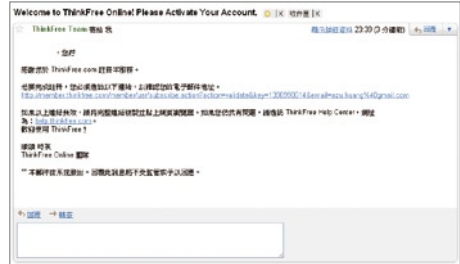

1 開啟「Think Free Office」程式會進入首頁介紹，並告知使用者如何存取Tab內和雲端中的資料。

2 程式以分頁區隔各個功能，除了「我的文件」和「連線」外，還具備「最近使用」的列表，方便使用者快速存取之用。

3 Office文件最常用的Word、Excel及PowerPoint檔案，都可直接在Tab上進行查看與編輯。

4 選擇「連線」分頁，則可透過網路需登入ThinkFree，至雲端存取線上的文件檔案。

Point 2

行動辦公室—雲端資料分享

GALAXY Tab搭配的ThinkFree Office，提供使用者免費的1GB雲端儲存空間，只要前往ThinkFree Online申請帳號登入，即可隨時隨地存取使用者上傳的Office文件，並將檔案共用分享，隨時讓工作伙伴掌控各項工作的最新資訊。

1 可於電腦端或直接在GALAXY Tab瀏覽器中，輸入http://member.thinkfree.com/前往ThinkFree Online註冊帳號。

2 申請帳號後，信箱會收到認證信，點選認證信中連結，輸入ThinkFree的帳號密碼後即可開始使用。

3 在「連線」分頁登入後，點選Menu鍵，可以在1GB雲端空間內新增資料夾分類，或選擇排序依據的設定。

4 長壓資料庫中的檔案，可選擇「共用」傳送分享邀請給欲分享的使用者。

Point 3

視訊會議即時通

利用手機正面的視訊鏡頭，搭配GALAXY Tab的視訊電話功能，可以輕鬆與客戶進行遠端連線，透過互動式對話，與面對面的直接溝通，有如使用者在與客戶當面進行討論，處理公事也更加得心應手！