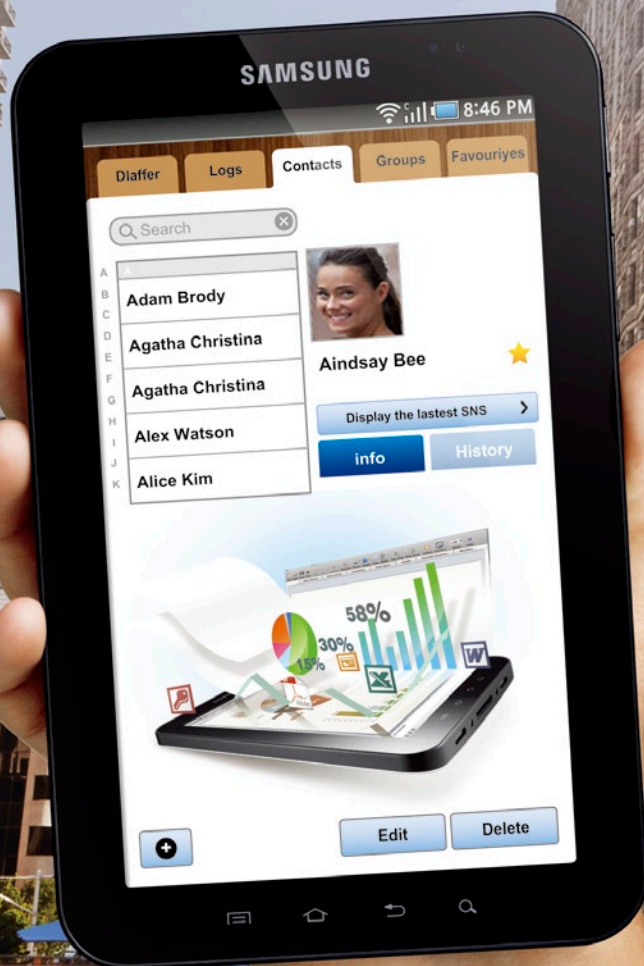

1 長按Home鍵可開啟「任務管理器」，上方顯示的為最近開啟過的程式，點選「任務管理器」按鈕可進入「工作管理員」管理程式。

2 在「啟動的程式」選項中能查看目前執行中的程式，使用者可以選擇單一程式關閉或是全部結束。

Point 4

時尚擺飾

GALAXY Tab內建Digital Frame程式，提供多款桌上型時鐘以及日曆設定，還可直接播放音樂和照片，擺在家中儼然是一款時尚的多媒體數位相框。

1 點選「Digital Frame」圖示即會自動進入時鐘介面，如要更換樣式，按下Menu鍵可選擇「時鐘風格」。

2 總共提供四種時鐘風格，挑選喜歡的再按下「確定」按鈕即可替換樣式。

3 如要變更功能，只要輕觸螢幕下方（橫向時則為右側）便能喚出功能表，包括有：時鐘、投影片放映和Music等三個選項，同樣點選就可切換。

快速上手 步驟123

三星深耕已久的觸控UI，透過GALAXY Tab的7吋螢幕更可展現其人性化的精神！在桌面的部份提供多達9頁的配置，使用者能夠隨意調整Widget小工具和程式捷徑，並加以分類設成各式主題，雙指往螢幕中間一擠，便能預覽和編輯各個頁面。貼心的是，透過客製化的Widget，能夠快速查看股市、Facebook/Plurk等，替你帶來更為便捷的生活。進入功能頁之後，除可自行新增頁面外，還可快速跳頁，不管你安裝了多少的軟體都擺得下！

Point 1

桌面 × 9 隨意拖拉超自由

GALAXY Tab提供9頁桌面，使用者能夠在7吋的頁面中隨意擺放常用的Widget小工具或是功能捷徑。透過Home鍵則可快速預覽和編輯頁面。

1 最上方有數字圈做為提醒，點選便能快速跳至那一頁。下方icon依序為網際網路、程式、電子郵件。其中，按下程式可進入功能頁。

2 要在桌面新增捷徑很簡單，只要長按按螢幕就會跳出選單，再依據類別選取，挑選完後User可以長按icon拖拉，就可移動軟體位置。

SAMSUNG替 GALAXY Tab 量身訂做可左右滑動的功能頁面，與其他 Android 手機僅能夠拉開抽屜開啟程式集的方式不同，不僅方便使用者尋找，也更容易管理和分類。

1 點選桌面的「程式」圖示能夠快速進入功能表，上方會秀出所在頁面數字，和桌面一樣，點選數字按鈕即可跳頁。按Menu鍵則會出現「編輯」選項。

2 按下「編輯」之後，使用者可用拖曳方式，來移動軟體圖示的位置，或者是選擇刪除。

3 待編輯動作完成之後，再次按下Menu鍵，便可選擇「儲存」或是「捨棄」剛剛使用者對功能表所做的變更。