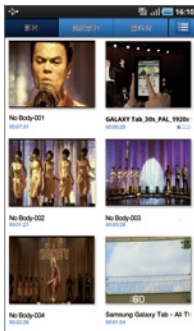

Point 8

擁抱音樂

關於熱愛音樂這件事，GALAXY Tab提供了人性化的播放介面，完整的管理平台，讓你輕鬆擁抱音樂分子！

1 進入播放介面後，會秀出多元化的設定按鈕。

2 開啟「音樂」功能後，可以看見上方具備全部/播放清單/相簿/演出者/類型等項目。以相簿為例，點選後會快速跳出該張專輯的歌曲列表。

3 其中，播放清單的呈現方式非常友善，預設有我的最愛、最常播放和最近播放和最近加入，透過Menu鍵則可新增播放清單。演出者的呈現和播放清單一樣，點選左邊的歌手，右邊會列出各張專輯的歌曲。

4 GALAXY Tab支援多工模式，程式於執行中的狀態，使用者也可邊聽歌曲邊開啟或操作其他功能，上方狀態欄下拉後可看見正在播放的歌曲資訊。

Point 9

震撼視覺

除了好聽的音樂，還內建了完美的視聽設備，最高支援Full HD (1080p) 影片播放，不僅讓你擁有絕佳的聽覺享受，還同時可感受無比的視覺震撼！

1 進到影片播放介面後，會秀出多元化的設定按鈕。

2 點選「影片」圖式後會出現清單介面，與音樂功能類似，上方提供影片/我的影片/資料夾等分類。最右側的圖式可切換為列表顯示模式。

3 圖片為切換為清單模式後的顯示介面。資訊包括：影片名稱、長度、以及上次播放的位置紀錄，下次打開會從上次暫停處開始播放。

4 在播放介面中，按下Menu鍵可以開啟其他功能，像是非常好用的「馬賽克搜尋」功能，會自動將影片分段並標上秒數，可快速尋找某個片段。

5 或者是選擇將影片分享出去，這邊以上傳YouTube為例，只需輸入影片名稱和描述，使用者也能選擇公開或不公開，最後按下「上載」即可。

6 如要檢視已上傳的影片，開啟YouTube功能後，按下Menu鍵選擇「我的帳戶」即可查看。