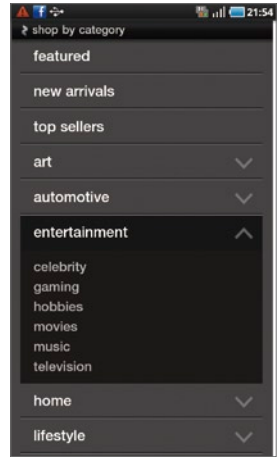

除了即時的新聞日報外，Readers Hub程式還能夠支援電子書籍和雜誌，提供相當多元的數位閱讀內容。其中，書籍的內容與藏書量豐富的Kobo合作，建議使用者可先於官網註冊為會員。

1 開啟「Books」選項會進到書櫃，建議使用者可先於電腦端申請為Kobo會員，方便日後下載書籍。按下左上角的「Store」可以進入線上書庫。

2 登入成功後會自動開啟首頁，並提供當日的Top 50排行榜，使用者也可利用搜尋機制，或是盡情下載免費書籍。

3 點選有興趣的書籍後，只要按下「DOWNLOAD」即可下載該本書。

4 返回書櫃後，點選書封便能夠開啟已下載的書籍。閱讀時使用者可以利用手指進行翻页或是點選下方螢幕開啟跳頁捲軸。

5 閱讀狀態中點選Menu鍵，能夠喚出日夜切換功能（Day/Night Mode）、字級大小（Font Size）和字體（Font Style）等設定。

6 閱讀器支援橫向閱讀，介面會自轉為橫向顯示。

Point 3

Readers Hub-Magazines

雜誌的部份則是由Zinio數位雜誌平台提供，同樣地，使用者也可先於官方網站註冊為會員，可方便線上下載雜誌。

1 點選Magazine後會跳出登入的畫面，請填入使用者的帳號、密碼。

2 登入後會進入「圖書館」，能選擇照「日期」或「標題」排列，這邊可直接下載Zinio推薦的書籍。點選下方「書店」圖示則可瀏覽更多類別。

3 雜誌的分類非常詳細，除了基本的特色內容、新刊上架、暢銷書刊等，還有女性、娛樂、家居、新聞、旅行……等，這邊以「娛樂」為例，點選後還細分更多類別。

4 從「娛樂」中選了「音樂」，介面會自動列出相關的雜誌，喜歡哪本按了即可進入下載頁面。在「書店」的模式中可按Menu鍵可回到「圖書館」。

5 開啟下載的書籍閱讀，使用者能夠利用雙指放大/縮小檢視內容。

6 轉為橫向模式可一次顯示兩頁，同樣支援放大/縮小功能。

*以上內容與服務，由Zinio提供

Point 4

Web 瀏覽器 隨時 On Line

宛如電腦端的上網介面，可提供使用者充足、寬敞的瀏覽空間，不管是上Facebook留言、Plurk發嘆、搜尋YouTube影片、還是觀賞Flash動畫都不吃力。