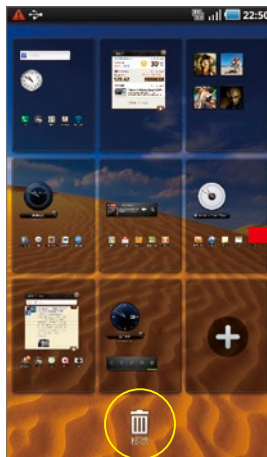

2 總共提供四種時鐘風格，挑選喜歡的再按下「確定」按鈕即可替換樣式。

3 如要變更功能，只要輕觸螢幕下方（橫向時則為右側）便能喚出功能表，包括有：時鐘、投影片放映和Music等三個選項，同樣點選就可切換。

快速上手 步驟123

三星深耕已久的觸控UI，透過GALAXY Tab的7吋螢幕更可展現其人性化的精神！在桌面的部份提供多達9頁的配置，使用者能夠隨意調整Widget小工具和程式捷徑，並加以分類設成各式主題，雙指往螢幕中間一擠，便能預覽和編輯各個頁面。貼心的是，透過客製化的Widget，能夠快速查看股市、Facebook/Plurk等，替你帶來更為便捷的生活。進入功能頁之後，除可自行新增頁面外，還可快速跳頁，不管你安裝了多少的軟體都擺得下！

Point 1

桌面 × 9 隨意拖拉超自由

GALAXY Tab提供9頁桌面，使用者能夠在7吋的頁面中隨意擺放常用的Widget小工具或是功能捷徑。透過Home鍵則可快速預覽和編輯頁面。

1 最上方有數字圈做為提醒，點選便能快速跳至那一頁。下方icon依序為網際網路、程式、電子郵件。其中，按下程式可進入功能頁。

2 要在桌面新增捷徑很簡單，只要長按按螢幕就會跳出選單，再依據類別選取，挑選完後User可以長按icon拖拉，就可移動軟體位置。

3 想編輯頁面也很簡單，長按Menu鍵會出現「編輯」，按下後可瀏覽所有頁面；或是透過兩指直接在桌面中做出往外內縮的快捷指令。

4 在數量的部份，按下畫面中的「+」號就能夠新增，最多加至9頁，如要刪除只需將頁面拖曳至垃圾桶處即可。

聰明管理大師

除了多達9頁的實用桌面機制外，GALAXY Tab還提供好用的滑動功能頁和多元的Widget小工具，更方便你管理或是開啟各項軟體！

Point 1

多重分頁 滑動操作

SAMSUNG替 GALAXY Tab 量身訂做可左右滑動的功能頁面，與其他 Android 手機僅能夠拉開抽屜開啟程式集的方式不同，不僅方便使用者尋找，也更容易管理和分類。

1 點選桌面的「程式」圖示能夠快速進入功能表，上方會秀出所在頁面數字，和桌面一樣，點選數字按鈕即可跳頁。按Menu鍵則會出現「編輯」選項。

2 按下「編輯」之後，使用者可用拖曳方式，來移動軟體圖示的位置，或者是選擇刪除。

3 待編輯動作完成之後，再次按下Menu鍵，便可選擇「儲存」或是「捨棄」剛剛使用者對功能表所做的變更。