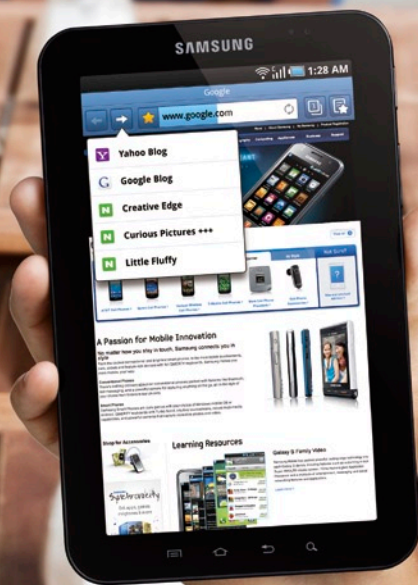

智慧無限

內建最新的Android OS 2.2，作業系統別名：冷凍優格，此款優格OS不僅支援網頁常見的Flash格式（最新的Flash 10.1）；貼心的APP2SD機制，可讓User將App軟體儲存至SD記憶卡*（備註），更方便管理應用程式，智慧IQ、聰明滿分！

*（備註）僅限部份程式，並非所有程式均可移至記憶卡

活力無限

總是行程滿檔的人，GALAXY Tab提供滿滿的活力來源。無論是公司會議、朋友Party、家人聚餐、還是情人約會，完整的行事曆機制能夠輕鬆管理活動；透過Google Maps可立即搜尋吃喝玩樂的地點及資訊，瞬間補足你的元氣。

娛樂無限

優質的音樂、趣味的遊戲，是生活中不可或缺的兩大精神糧食，透過GALAXY Tab完整的管理介面，不管是華語、西洋、原聲帶、還是古典……都能一目瞭然；遊戲在7吋空間裡，能夠利用雙手觸控，操作起來游刃有餘！

視覺無限

為了提供全方位的視覺效果，GALAXY Tab提供Full HD高解析影片播放，並內建前後雙鏡頭，前者可進行視訊通話，能與他人面對面溝通，後鏡頭則可捕捉精采的生活細節。

社群無限

Social Hub將User的連絡人全都串連起來，形成個人化的社群網，你可以即時查看麻吉的動態訊息，有感而發時還可以馬上回覆文章。另外，針對各個連絡人還具備完整的資訊顯示，像是手機、市話、E-mail、生日…等基本資料。

分享無限

秉持著分享至上的理念，GALAXY Tab可透過藍牙傳輸，輕鬆分享有趣的檔案與內容。同時，你也可以將有趣的照片或影片，上傳Facebook、Plurk和YouTube…等網站，讓你隨時能夠Share Your Life！

輕巧外觀 精緻有型

SAMSUNG GALAXY Tab特地採用7吋螢幕設計，可方便你單手掌握，便於行進間攜帶和操作，再加上機身僅380g，輕盈的重量不會增加外出時的負擔。外殼特地選用好看的白色鋼琴烤漆，提供使用者流暢的舒適手感，讓GALAXY Tab在便利和質感間找到完美的平衡點！