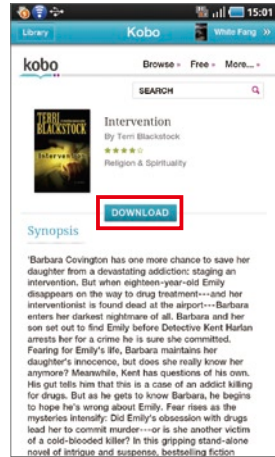

3 以「Apple Daily」為例，點了之後會進到日曆的介面，使用者可以挑選購買報紙的日期，如果勾選下方的自動派報，就不用每天手動下載。

4 下載時會出現進度Bar，還有報紙的總頁數供使用者參考。

5 開啟報紙之後，可以透過手指滑動，或是上方的箭頭進行翻頁。

6 按下左、右箭頭中央的清單圖示，則能夠預覽所有內容，點了就可快速跳至那頁。

*以上內容與服務，由PressDisplay提供

Point 2

Readers Hub-Books

除了即時的新聞日報外，Readers Hub程式還能夠支援電子書籍和雜誌，提供相當多元的數位閱讀內容。其中，書籍的內容與藏書量豐富的Kobo合作，建議使用者可先於官網註冊為會員。

1 開啟「Books」選項會進到書櫃，建議使用者可先於電腦端申請為Kobo會員，方便日後下載書籍。按下左上角的「Store」可以進入線上書庫。

2 登入成功後會自動開啟首頁，並提供當日的Top 50排行榜，使用者也可利用搜尋機制，或是盡情下載免費書籍。