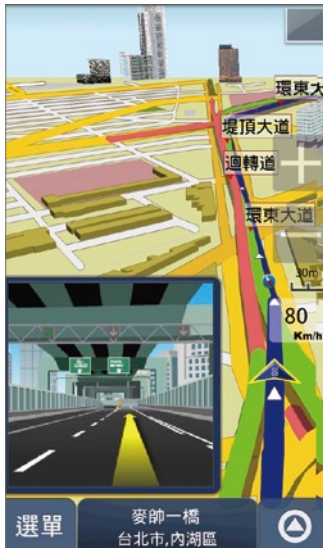

軟體名稱：**Mobile01 DOVE**

出外遊玩找不到到底哪裡好吃好玩嗎？透過全國最大社群網站Mobile01推出的DOVE，即可隨時查看所在位置附近的推薦景點，透過觀看網友評論，大大減少了誤踩地雷的機會。

1 進入DOVE會自動抓取使用者所在位置，並將週邊景點顯示相對位置。

2 點選地圖上的小惡魔頭圖標，可以查看該景點的名稱及相片，右下角的紅色加號，則可再讀取週邊更多的景點資訊。

3 切換至景點列表，則會依所在位置，將週邊景點距離由近至遠排列查看。

4 從地圖或列表中進入查看景點詳細資訊，除了基本的圖文介紹，右上角對話框也會提示此關於景點的討論訊息，也可以直接點選查看。

Point A

隨身趴趴走 導航不迷路

軟體名稱：PAPAGO! M7

GALAXY Tab也有專用的PAPAGO! M7 高畫質版本，將Tab變身為7吋螢幕的導航機，無論找景點、查門牌、接收即時路況，都能滿足使用者導航功能的需求！另外增加國道路況與電話導航新功能，使用更方便。

1 功能目錄的查詢功能相當直覺，想去的地方或地點，點選對應圖示即可開始搜尋。

2 所查詢的資訊會依不同類別以圖示做區隔，方便使用者點選時快速辨別操作。

3 導航畫面可分辨平面及高架道路，具備3D實景地標及路口擬真顯示圖輔助導航行駛。

4 透過無線網路，可連結國道監視器，隨時查看國道路況，提前避開塞車路段，以便順利前往目的地。

*以上內容與服務，由研勤科技提供

Point 5

憤怒的鳥兒

軟體名稱：Angry Birds

Angry Birds是一款需要拋物線計算的遊戲，並在Android Market創下兩天達200萬次的下載率，劇情是描述壞心的小豬把小鳥的蛋給藏起來，玩家必須透過拋擲鳥兒來破壞右側的建築物，並同時銷毀小豬。在GALAXY Tab上，更提供高畫質的遊戲畫面，隨著玩家過關，隱藏的下一關卡就會跟著打開。

1 玩家可以透過手指拖曳彈弓，力道大小和角度會影響投射出去的拋物線。

2 發射之後，被當作彈藥的鳥兒就會順勢飛出去，如果角度正確的話就會順利擊中小豬及建築物。

Point 6

三分球大賽

軟體名稱：Basketball Shots 3D

現在，透過GALAXY Tab便能夠享受射籃得分的快感，進入選單可選擇難易度，遊戲一開始會從籃框左側開始投，接著會逆時針改變角度，宛如NBA的經典三分球大賽，得分後還提供觀眾的熱烈歡呼聲，不用揮汗如雨也可以輕鬆投籃！