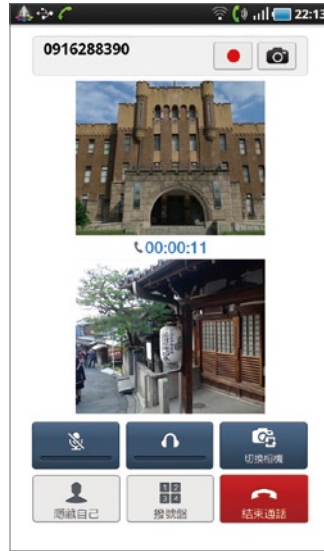

Point 2

行動辦公室—雲端資料分享

GALAXY Tab搭配的ThinkFree Office，提供使用者免費的1GB雲端儲存空間，只要前往ThinkFree Online申請帳號登入，即可隨時隨地存取使用者上傳的Office文件，並將檔案共用分享，隨時讓工作伙伴掌控各項工作的最新資訊。

1 可於電腦端或直接在GALAXY Tab瀏覽器中，輸入http://member.thinkfree.com/前往ThinkFree Online註冊帳號。

2 申請帳號後，信箱會收到認證信，點選認證信中連結，輸入ThinkFree的帳號密碼後即可開始使用。

3 在「連線」分頁登入後，點選Menu鍵，可以在1GB雲端空間內新增資料夾分類，或選擇排序依據的設定。

4 長壓資料庫中的檔案，可選擇「共用」傳送分享邀請給欲分享的使用者。

Point 3

視訊會議即時通

利用手機正面的視訊鏡頭，搭配GALAXY Tab的視訊電話功能，可以輕鬆與客戶進行遠端連線，透過互動式對話，與面對面的直接溝通，有如使用者在與客戶當面進行討論，處理公事也更加得心應手！

1 點選進入「手機」功能，在撥號介面可以直接點選「視訊通話」撥打，和語音通話有明顯區隔。

2 進行視訊通話時，上方的視窗為對方的顯示圖像；而下方的視窗則是使用者的畫面。

3 通話介面中的選項可以選擇隱藏或是顯示視訊鏡頭的影像。在通話期間，如果已配對藍牙耳機，能夠選擇將聲音傳送至藍牙耳機中。

4 點選設定功能可以更改預設的影像、接收來電時自己的影像和使用通話失敗選項等。

Point 4

行程事項一手掌控

GALAXY Tab的「日曆」功能，針對Tab的高解析螢幕做了最佳化設定，除了基本可以切換日、週、月和事件的頁面，顯示的資訊更可清楚的將Google Calendar和Facebook的參與行程做同步處理，讓使用者觀看起來一目了然。

1 針對Tab最佳化的日曆功能，操作頁面更為直覺，可直接依需求點選查看日、週、月及將事件以清單條列。

2 橫向顯示所呈現的排列更有不同風貌，使用者可依喜好自由選擇使用的形態。

3 無論直式或橫向頁面，點選頁面中的「+」圖示，可直接將新的行程加入日曆中。

4 「設定」選項可讓使用者直接前往欲查看的日期，或是設定更多的日曆同步來源。

Point 5

電子郵件即時收

身為行動上網裝置，GALAXY Tab當然也支援各種不同E-mail信箱收發的功能，包含傳統POP3、IMAP4，或是主動發送的Exchange Server，Tab全都支援，只要輸入要設定的電子郵件帳號及密碼，等待網路連線設定後即可完成！