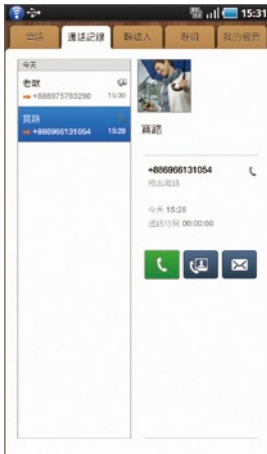

1 內建的瀏覽器非常友善，預設的首頁為Google，最上方依序有上一頁/下一頁、撥叫、視窗、書籤和紀錄管理等選項。

2 按下Menu鍵之後，會提供：在頁面尋找、亮度設定、列印、下載、設定及更多。

3 透過「在頁面尋找」功能，只需輸入關鍵字，頁面便會自動標示欲搜尋的符合目標。

4 貼心的是，使用者下載過的檔案都會紀錄在「下載」的選項裡面，點選後就可查看紀錄。

5 GALAXY Tab支援Flash 10.1，以瀏覽SAMSUNG官網為例，使用者能夠觀賞美輪美奐的動態Flash。

6 支援橫向介面，更貼近一般於電腦端的瀏覽器操作習慣。讓你上Facebook、Plurk、YouTube時更得心應手。

Point 5

Social Hub 讓你 Social Everyday

為了方便使用者管理聯絡人，特地內建Social Hub社群整合機制，輕鬆將好友、親人串連起來，透過完整的聯絡人資訊，不管是撥號、發送簡訊、Mail……都更得心應手，同時還可掌握對方的最新動態。

1 開啟連絡人後，按下Menu鍵會出現「得到朋友」的選項。開啟後可看見多重的聯絡人同步帳號，包括：Facebook、Twitter、MySpace和Plurk等。

2 以同步Facebook帳號為例，輸入帳號密碼確認成功後，會詢問聯絡人和日曆同步的間隔，請選擇欲設定的時間，也可選擇無。

3 在「通訊紀錄」中可以檢視近期的紀錄，使用者能夠直接透過圖示撥打電話、視訊電話以及傳送簡訊，點選便能快速執行。

4 對於常用的聯絡人，GALAXY Tab提供「我的最愛」機制，按下「編輯我的最愛」即可進到編輯頁面。

Point 6

紀錄影像人生

背面搭載的300萬畫素相機，可支援自動對焦，拍照肯定不模糊，透過GALAXY Tab記錄影像，讓你的人生充滿精彩回憶！