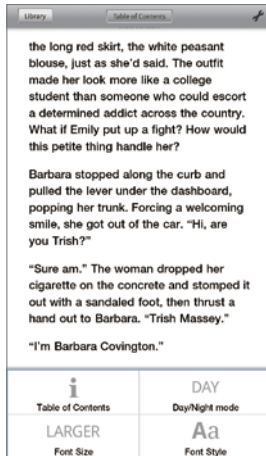

5 閱讀狀態中點選Menu鍵，能夠喚出日夜切換功能（Day/Night Mode）、字級大小（Font Size）和字體（Font Style）等設定。