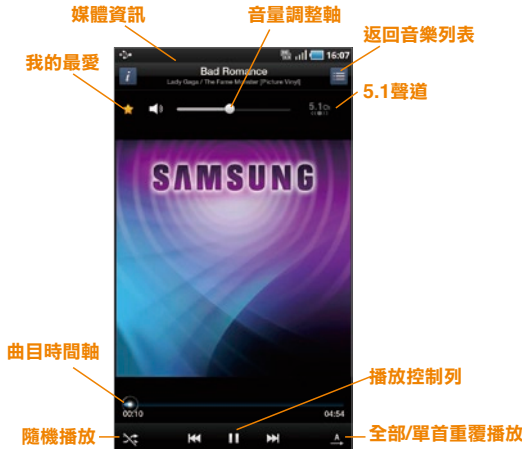

4 為了方便使用者記錄生活，點選「設定」可以開啟「GPS」功能，記下所到之處的經緯度座標。

6 以上傳至Picasa為例（使用者必須先設定過Google帳號），只要輸入說明文字和設定相簿，再按下「上載」按鈕即可發布照片。

Point 7

Google Maps 找到人生方向

萬一出遊時不小心迷了路，不管在東南西北哪個方位，Google Maps都可以馬上鎖定你的位置。透過規劃路徑功能，讓你想去哪都Easy！

1 開啟Google Maps後，點選螢幕右上角「我的位置」按鈕後，便能夠立即鎖定使用者目前的所在位置。

2 想要在地圖上搜尋某個地點，可以點選「搜尋」按鈕，操作很簡單，只需輸入關鍵字即會跳出符合的項目，ex：台北101大樓。

3 搜尋到之後會標示於地圖中，點選便會列出該地點的相關資訊。值得一提的是，點選最右邊的人形圖示，則能開啟Street View街景模式查看。

4 如果需要規劃前往目的地的路線，不妨利用「路線」功能。上方的欄位為出發地，按下右側方形的地點圖示，可以選擇「我的位置」、「聯絡人」、「地圖上的點」和「已標星號項目」等；下方為目的地，能夠自行輸入名稱，或是透過地點圖示設定，選擇的項目與出發地一樣。目的地方為汽車/大眾運輸/行人三種前往模式。完成後按下「開始」便可規劃路線。

Point 8

擁抱音樂

關於熱愛音樂這件事，GALAXY Tab提供了人性化的播放介面，完整的管理平台，讓你輕鬆擁抱音樂分子！

1 進入播放介面後，會秀出多元化的設定按鈕。

2 開啟「音樂」功能後，可以看見上方具備全部/播放清單/相簿/演出者/類型等項目。以相簿為例，點選後會快速跳出該張專輯的歌曲列表。

3 其中，播放清單的呈現方式非常友善，預設有我的最愛、最常播放和最近播放和最近加入，透過Menu鍵則可新增播放清單。演出者的呈現和播放清單一樣，點選左邊的歌手，右邊會列出各張專輯的歌曲。

4 GALAXY Tab支援多工模式，程式於執行中的狀態，使用者也可邊聽歌曲邊開啟或操作其他功能，上方狀態欄下拉後可看見正在播放的歌曲資訊。

Point 9

震撼視覺

除了好聽的音樂，還內建了完美的視聽設備，最高支援Full HD (1080p) 影片播放，不僅讓你擁有絕佳的聽覺享受，還同時可感受無比的視覺震撼！

1 進到影片播放介面後，會秀出多元化的設定按鈕。

2 點選「影片」圖式後會出現清單介面，與音樂功能類似，上方提供影片/我的影片/資料夾等分類。最右側的圖式可切換為列表顯示模式。