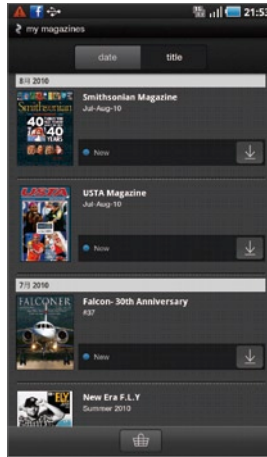

3 以「Apple Daily」為例，點了之後會進到日曆的介面，使用者可以挑選購買報紙的日期，如果勾選下方的自動派報，就不用每天手動下載。

4 下載時會出現進度Bar，還有報紙的總頁數供使用者參考。

5 開啟報紙之後，可以透過手指滑動，或是上方的箭頭進行翻頁。

6 按下左、右箭頭中央的清單圖示，則能夠預覽所有內容，點了就可快速跳至那頁。

*以上內容與服務，由PressDisplay提供

Point 2

Readers Hub-Books

除了即時的新聞日報外，Readers Hub程式還能夠支援電子書籍和雜誌，提供相當多元的數位閱讀內容。其中，書籍的內容與藏書量豐富的Kobo合作，建議使用者可先於官網註冊為會員。

1 開啟「Books」選項會進到書櫃，建議使用者可先於電腦端申請為Kobo會員，方便日後下載書籍。按下左上角的「Store」可以進入線上書庫。

2 登入成功後會自動開啟首頁，並提供當日的Top 50排行榜，使用者也可利用搜尋機制，或是盡情下載免費書籍。

3 點選有興趣的書籍後，只要按下「DOWNLOAD」即可下載該本書。

4 返回書櫃後，點選書封便能夠開啟已下載的書籍。閱讀時使用者可以利用手指進行翻页或是點選下方螢幕開啟跳頁捲軸。

5 閱讀狀態中點選Menu鍵，能夠喚出日夜切換功能（Day/Night Mode）、字級大小（Font Size）和字體（Font Style）等設定。

6 閱讀器支援橫向閱讀，介面會自轉為橫向顯示。

Point 3

Readers Hub-Magazines

雜誌的部份則是由Zinio數位雜誌平台提供，同樣地，使用者也可先於官方網站註冊為會員，可方便線上下載雜誌。

1 點選Magazine後會跳出登入的畫面，請填入使用者的帳號、密碼。

2 登入後會進入「圖書館」，能選擇照「日期」或「標題」排列，這邊可直接下載Zinio推薦的書籍。點選下方「書店」圖示則可瀏覽更多類別。

3 雜誌的分類非常詳細，除了基本的特色內容、新刊上架、暢銷書刊等，還有女性、娛樂、家居、新聞、旅行……等，這邊以「娛樂」為例，點選後還細分更多類別。