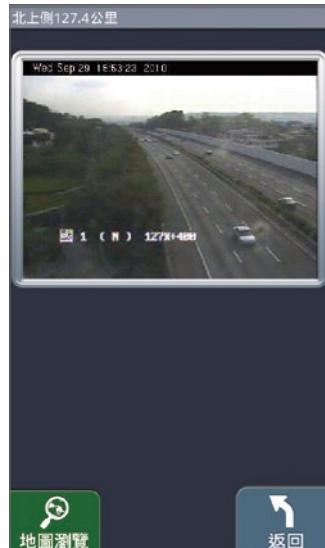

軟體名稱：**Mobile01 DOVE**

出外遊玩找不到到底哪裡好吃好玩嗎？透過全國最大社群網站Mobile01推出的DOVE，即可隨時查看所在位置附近的推薦景點，透過觀看網友評論，大大減少了誤踩地雷的機會。

1 進入DOVE會自動抓取使用者所在位置，並將週邊景點顯示相對位置。

2 點選地圖上的小惡魔頭圖標，可以查看該景點的名稱及相片，右下角的紅色加號，則可再讀取週邊更多的景點資訊。

3 切換至景點列表，則會依所在位置，將週邊景點距離由近至遠排列查看。

4 從地圖或列表中進入查看景點詳細資訊，除了基本的圖文介紹，右上角對話框也會提示此關於景點的討論訊息，也可以直接點選查看。

Point A

隨身趴趴走 導航不迷路

軟體名稱：PAPAGO! M7

GALAXY Tab也有專用的PAPAGO! M7 高畫質版本，將Tab變身為7吋螢幕的導航機，無論找景點、查門牌、接收即時路況，都能滿足使用者導航功能的需求！另外增加國道路況與電話導航新功能，使用更方便。

1 功能目錄的查詢功能相當直覺，想去的地方或地點，點選對應圖示即可開始搜尋。

2 所查詢的資訊會依不同類別以圖示做區隔，方便使用者點選時快速辨別操作。

3 導航畫面可分辨平面及高架道路，具備3D實景地標及路口擬真顯示圖輔助導航行駛。

4 透過無線網路，可連結國道監視器，隨時查看國道路況，提前避開塞車路段，以便順利前往目的地。

*以上內容與服務，由研勤科技提供

Point 5

憤怒的鳥兒

軟體名稱：Angry Birds

Angry Birds是一款需要拋物線計算的遊戲，並在Android Market創下兩天達200萬次的下載率，劇情是描述壞心的小豬把小鳥的蛋給藏起來，玩家必須透過拋擲鳥兒來破壞右側的建築物，並同時銷毀小豬。在GALAXY Tab上，更提供高畫質的遊戲畫面，隨著玩家過關，隱藏的下一關卡就會跟著打開。