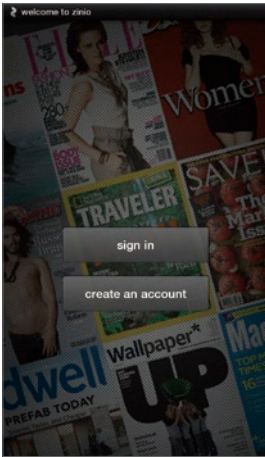

除了即時的新聞日報外，Readers Hub程式還能夠支援電子書籍和雜誌，提供相當多元的數位閱讀內容。其中，書籍的內容與藏書量豐富的Kobo合作，建議使用者可先於官網註冊為會員。

1 開啟「Books」選項會進到書櫃，建議使用者可先於電腦端申請為Kobo會員，方便日後下載書籍。按下左上角的「Store」可以進入線上書庫。

2 登入成功後會自動開啟首頁，並提供當日的Top 50排行榜，使用者也可利用搜尋機制，或是盡情下載免費書籍。

3 點選有興趣的書籍後，只要按下「DOWNLOAD」即可下載該本書。

4 返回書櫃後，點選書封便能夠開啟已下載的書籍。閱讀時使用者可以利用手指進行翻页或是點選下方螢幕開啟跳頁捲軸。

5 閱讀狀態中點選Menu鍵，能夠喚出日夜切換功能（Day/Night Mode）、字級大小（Font Size）和字體（Font Style）等設定。

6 閱讀器支援橫向閱讀，介面會自轉為橫向顯示。

Point 3

Readers Hub-Magazines

雜誌的部份則是由Zinio數位雜誌平台提供，同樣地，使用者也可先於官方網站註冊為會員，可方便線上下載雜誌。

1 點選Magazine後會跳出登入的畫面，請填入使用者的帳號、密碼。

2 登入後會進入「圖書館」，能選擇照「日期」或「標題」排列，這邊可直接下載Zinio推薦的書籍。點選下方「書店」圖示則可瀏覽更多類別。

3 雜誌的分類非常詳細，除了基本的特色內容、新刊上架、暢銷書刊等，還有女性、娛樂、家居、新聞、旅行……等，這邊以「娛樂」為例，點選後還細分更多類別。

4 從「娛樂」中選了「音樂」，介面會自動列出相關的雜誌，喜歡哪本按了即可進入下載頁面。在「書店」的模式中可按Menu鍵可回到「圖書館」。

5 開啟下載的書籍閱讀，使用者能夠利用雙指放大/縮小檢視內容。

6 轉為橫向模式可一次顯示兩頁，同樣支援放大/縮小功能。

*以上內容與服務，由Zinio提供

Point 4

Web 瀏覽器 隨時 On Line

宛如電腦端的上網介面，可提供使用者充足、寬敞的瀏覽空間，不管是上Facebook留言、Plurk發嘆、搜尋YouTube影片、還是觀賞Flash動畫都不吃力。