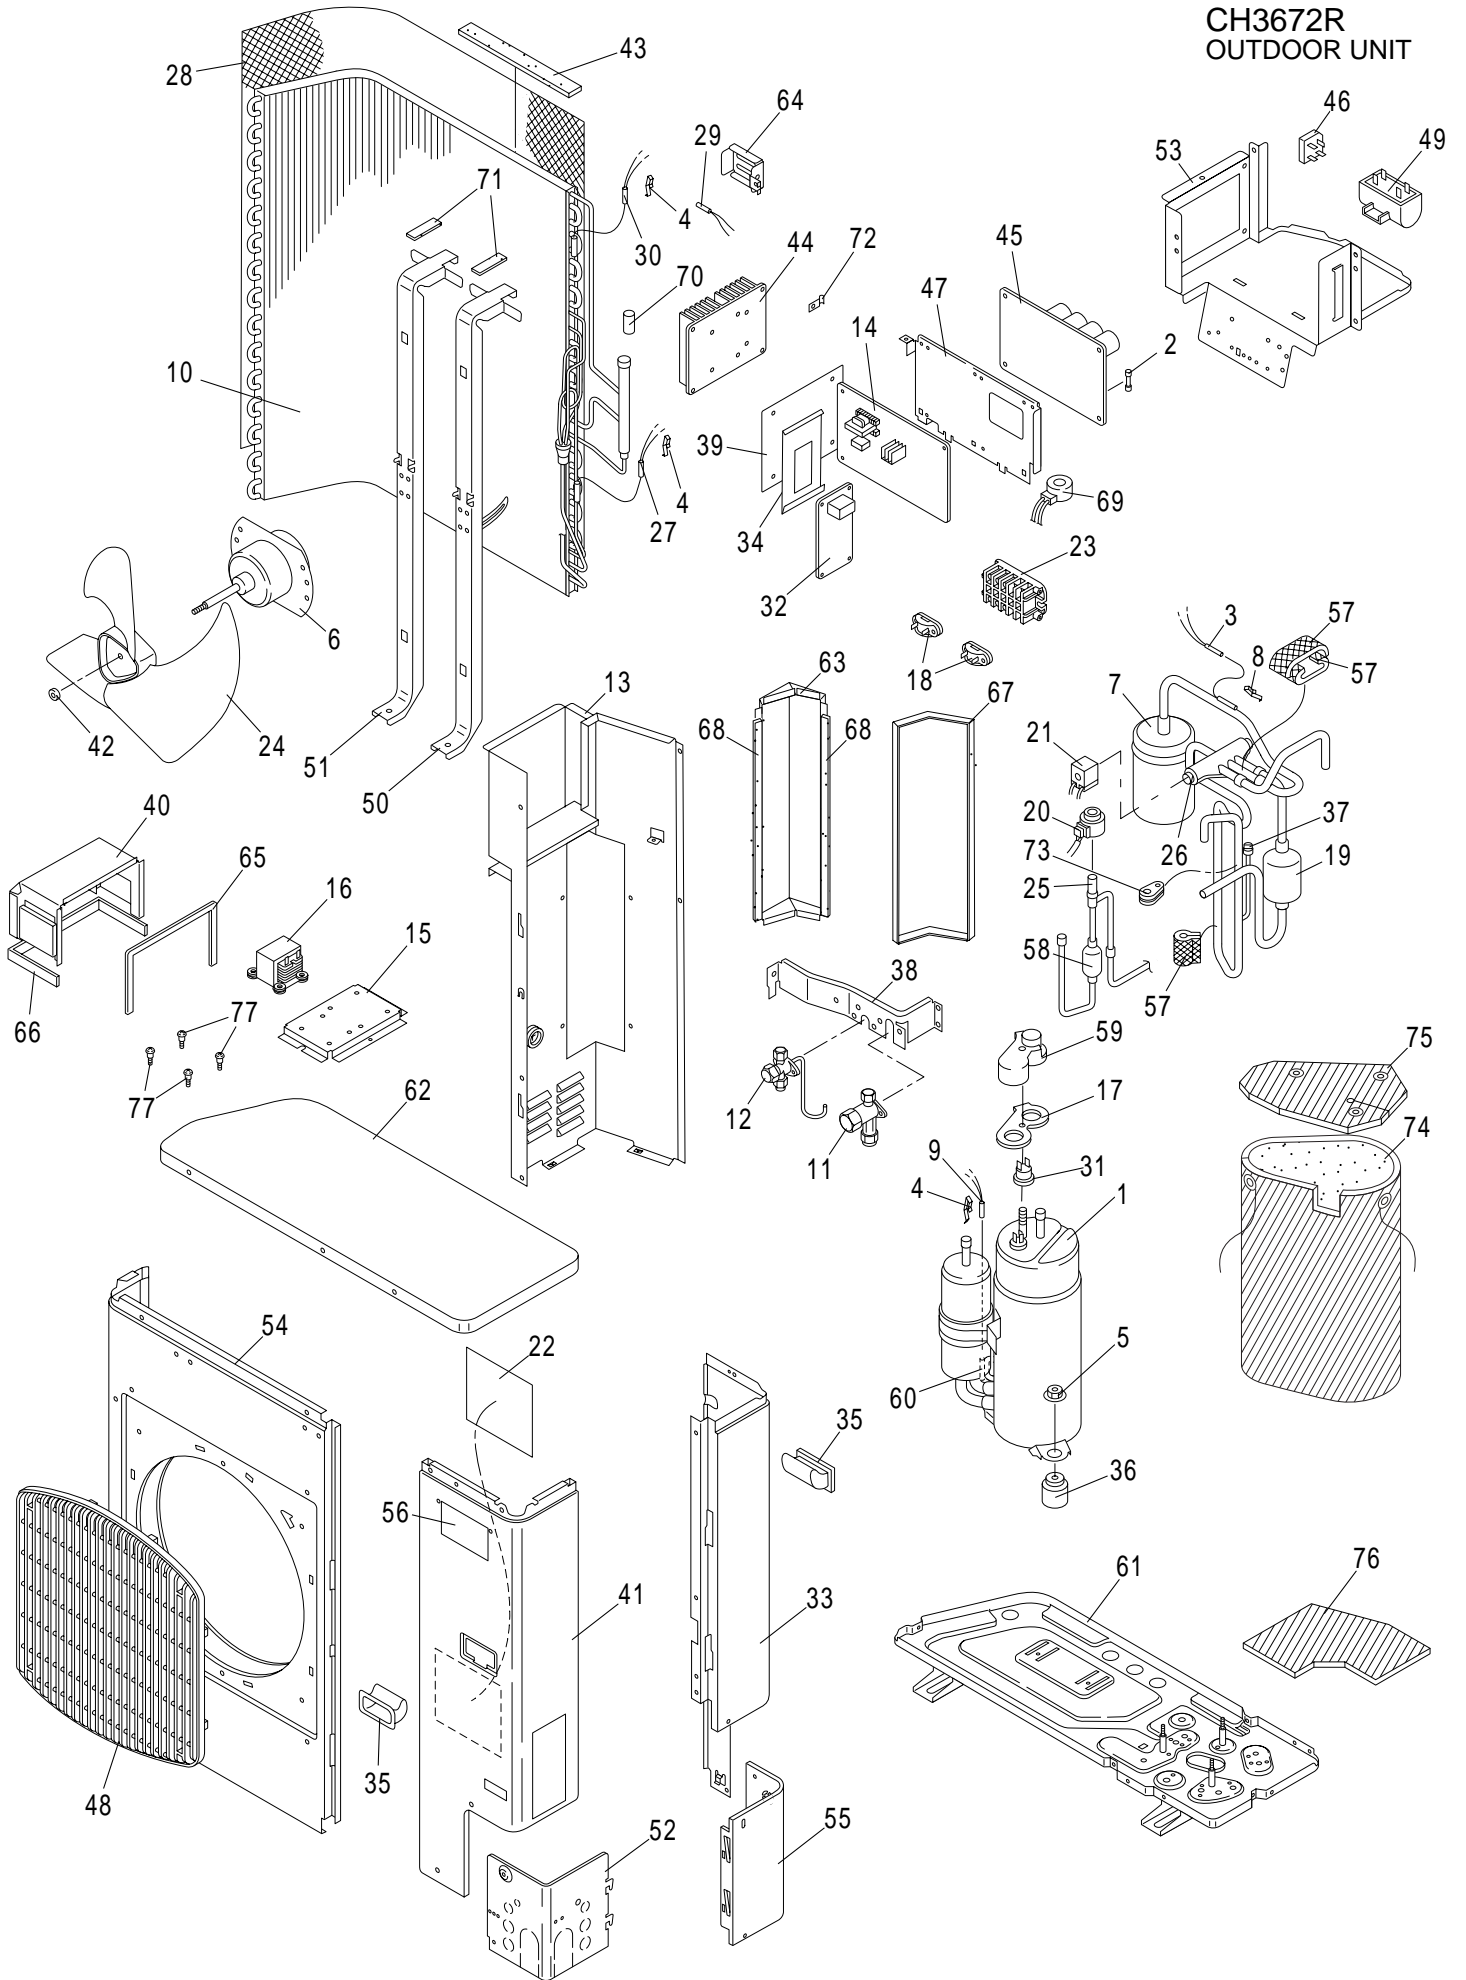

ATTENTION !

To ensure correct parts supply, please let us know followings,
when you make service parts order:

1.Part No. 2.Description 3.Q'ty 4.Volts-Hz-Ph 5.Product Model No.

CH3672R
OUTDOOR UNIT

Key No.	Part No.	Description	Q'ty	Reference No.
* 1	623 184 3171	Compressor Ass'y C-7RVN153H0U	1	854-0-4525-30000
* 2	623 191 5724	Fuse SKM7 25A	1	1FA-4-S3A0-23000
* 3	623 181 1897	Thermistor DTN-C532G3H-TKS2	1	1FA-4-V2E0-30500
4	623 148 5876	Mounting Thermostat	3	852-2-5303-22401
5	623 029 6497	Nut Special Ass'y	3	851-0-2395-10201
* 6	623 191 5717	Fan Motor DAJ12-95B61A	1	1FA-4-M4A0-12000
7	623 181 1873	Accumulator Ass'y	1	854-0-4517-50201
8	623 169 6487	Mounting Thermostat	1	852-2-5303-24801
* 9	623 166 4141	Thermistor DTNC583G3UTKS236	1	1FA-4-V2E0-12000
* 10	623 181 2283	Heat Exch Ass'y	1	854-0-4124-49100
11	623 181 1965	Valve Ass'y 5/8 in.	1	854-0-4506-28500
12	623 181 1958	Valve Ass'y 3/8 in.	1	854-0-4504-32300
13	623 191 5755	Partition Plate Ass'y	1	854-0-2516-321H2
* 14	623 192 1909	Controller Ass'y CR-CH4872R	1	854-9-9536-05286
15	623 191 5731	Mounting Plate	1	854-2-2361-96311
* 16	623 181 2269	Solenoid R502AH14-T23	1	1FA-4-L5C0-11900
17	626 040 1007	Gasket Terminal	1	801-2-5303-14200
18	623 140 7595	Clip Wire	2	852-2-5304-16700
19	623 184 9555	Muffler C1220T-H	1	854-2-4519-12800
* 20	623 171 5874	Magnetic Coil UKV-U013E	1	1FA-4-L8A0-19700
* 21	623 191 5779	Magnetic Coil STF-01AQ503UA1	1	8FA-0-5251-17600
22	623 191 6042	Elec. Wiring Diagram	1	8FA-2-5257-71800
* 23	623 181 1989	Terminal Base HP-T3041-C3E2-L6	1	1FA-4-J3A0-24700
24	623 173 6893	Propeller Fan Ass'y	1	854-2-2539-10610
* 25	623 170 4267	Solenoid Control Valve UKV-18D13	1	854-2-4548-15000
* 26	623 191 5809	Reversing Valve STF-02U2G	1	854-2-4508-19000
* 27	623 166 4660	Thermistor DTNC532G3HTKS232	1	1FA-4-V2E0-12100
28	623 181 2047	Guard	1	854-2-1113-27500
* 29	623 166 4233	Thermistor DTNC532G3HTKS238	1	1FA-4-V2E0-11600
* 30	623 181 2030	Thermistor	1	1FA-4-V2E0-30300
* 31	623 191 5793	Thermostat CS-7L110	1	4-2339-60062
* 32	623 192 1916	P.C.B. Ass'y HIC-CH2672R	1	854-9-9536-05288
33	623 191 5854	Rear Panel	1	854-2-1103-366H2
34	623 191 5847	Sheet	1	1FA-4-G1A0-08900
35	623 181 2115	Knob	2	854-2-1311-131H1
36	623 105 6106	Cushion Rubber	3	851-2-2390-15600
* 37	623 191 5830	Sw K ACB-4UB45W	1	8FA-0-5257-03700
38	623 181 2092	Support valve	1	854-2-4129-32501
39	623 191 5823	Sheet	1	1FA-4-G1A0-08800
40	623 191 5816	Mounting Plate Ass'y	1	854-0-2323-68711
41	623 191 5892	Front Panel	1	854-2-1116-192H5
42	623 095 4960	Washer Special	1	854-2-1355-13300
43	638 019 4452	Packing	1	854-2-2366-51900
44	623 191 5885	Cooler A6063S-T5	1	854-2-5325-19301
* 45	623 192 1923	P.C.B. Ass'y FIL-CH4872R	1	854-9-9536-05287
* 46	407 003 7003	Diode DBA250G	1	DDDBA250G---N
47	623 181 2023	Elec Component Box	1	854-2-5306-25901
48	623 191 5861	Guard	1	854-2-1113-21912
* 49	623 181 2320	Fixed Capacitor RU23B406R2396X	1	1FA-4-C1A0-09200
50	623 191 6066	Base Ass'y, Fan Motor	1	854-0-2507-21311