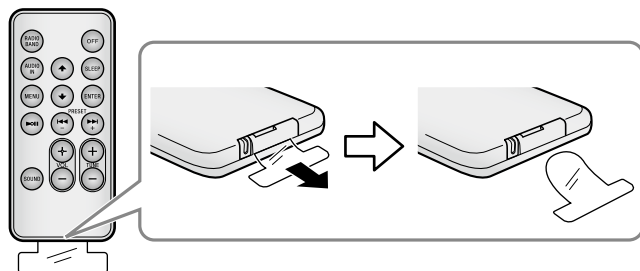

## Personal Audio Docking System

Startup Guide  
Snelstartgids  
Startguide  
Käynnistysopas

Guida all'avvio  
Guide de démarrage  
Guía de inicio rápido  
Guia de Inicio Rápido

Anleitung für die Inbetriebnahme  
Руководство по началу работы  
Посібник із початку роботи

ICF-CS15iP/ICF-DS15iP

- Refer to the Reference Guide when setting the clock.
- Raadpleeg de naslaggids voor het instellen van de klok.
- Se Referensguide när du ställer klockan.
- Katso ohjeet kellon asettamiseen vertailuoppaasta.
- Consultare la Guida di riferimento per impostare l'orologio.
- Reportez-vous au Guide de référence pour le réglage de l'horloge.
- Consulte la Guía de referencia para ajustar el reloj.
- Consulte o Guia de Referência quando acertar o relógio.
- Beachten Sie beim Einstellen der Uhr das Referenzhandbuch.
- При установке часов см. справочное руководство.
- Установлюючи годинник, зверніться по відповідні інструкції до довідкового посібника.