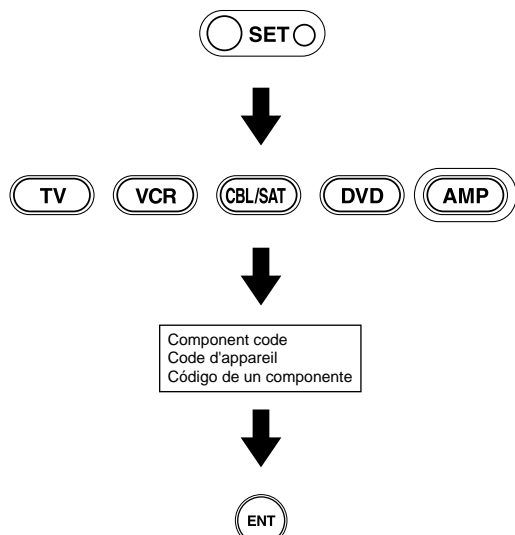

Integrated Remote Commander

Component code numbers

Codes d'appareils

Números de código de componentes

Setting Component codes (See the instruction manual on page 8 for further details).

Réglage des codes d'appareils (Reportez-vous à la page 8 du mode d'emploi pour plus de détails.)

Ajuste de códigos de componentes (Consulte la página 8 del manual de instrucciones para obtener información detallada.)

RM-VL700/VL700S

Sony Corporation © 2001 Printed in Malaysia

Table of Key Display

Make a note of the "learned" key. It is recommended that you register the programmed component code in the space of "Programmed Component Code".

Tableau d'affichage des touches

Notez la touche "apprise". Nous vous recommandons d'indiquer le code d'appareil programmé dans l'espace "Code d'appareil programmé".

Tabla de visualización de teclas

Anote la tecla "aprendida". Se recomienda que registre el código del componente programado en el espacio de "Código de componente programado".

RM-VL700 Component Select button*1	TV	VCR	CBL/SAT	DVD	AMP
Preset component*2					
Component code*3					
POWER					
TV					
VCR					
CBL/SAT					
DVD					
AMP					
TV/VIDEO					
DISPLAY					
SLEEP					
GUIDE					
1 (VIDEO)					
2 (VIDEO2)					
3 (AUX)					
4 (TUNER)					
5 (CD)					
6 (TAPE)					
7 (MD)					
8 (TV)					
9 (PHONO)					
0 (DVD)					
PIP					
ENT					
▲					
▶					
●					
■					
△					
▽					
▷					
◁					
MENU					
OK					
VOL +					
VOL -					
MUTING					
CH +					
CH -					
RECALL					