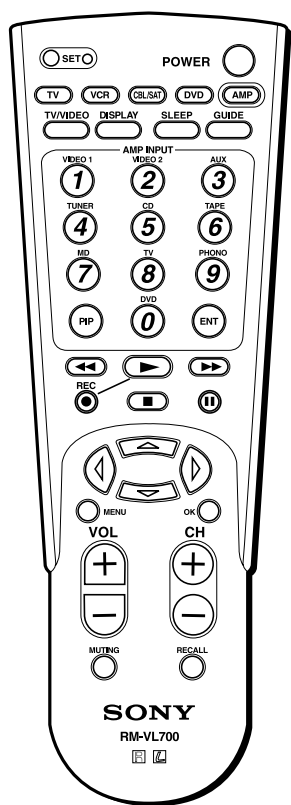

Ajuste de códigos de componentes (Consulte la página 8 del manual de instrucciones para obtener información detallada.)

RM-VL700/VL700S

Sony Corporation © 2001 Printed in Malaysia

Table of Key Display

Make a note of the "learned" key. It is recommended that you register the programmed component code in the space of "Programmed Component Code".

Tableau d'affichage des touches

Notez la touche "apprise". Nous vous recommandons d'indiquer le code d'appareil programmé dans l'espace "Code d'appareil programmé".

Tabla de visualización de teclas

Anote la tecla "aprendida". Se recomienda que registre el código del componente programado en el espacio de "Código de componente programado".

RM-VL700 Component Select button*1	TV	VCR	CBL/SAT	DVD	AMP
Preset component*2					
Component code*3					
POWER					
TV					
VCR					
CBL/SAT					
DVD					
AMP					
TV/VIDEO					
DISPLAY					
SLEEP					
GUIDE					
1 (VIDEO)					
2 (VIDEO2)					
3 (AUX)					
4 (TUNER)					
5 (CD)					
6 (TAPE)					
7 (MD)					
8 (TV)					
9 (PHONO)					
0 (DVD)					
PIP					
ENT					
▲					
▶					
●					
■					
△					
▽					
▷					
◁					
MENU					
OK					
VOL +					
VOL -					
MUTING					
CH +					
CH -					
RECALL					

*1: FRANÇAIS Touche de sélection d'appareil
 ESPAÑOL Tecla selectora de componente
 *2: FRANÇAIS Appareil préréglé
 ESPAÑOL Componente programado
 *3: FRANÇAIS Code d'appareil
 ESPAÑOL Código de componente