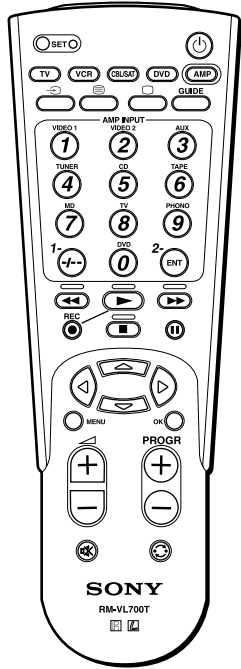

Integrated Remote Commander

Component code numbers
Gerätecodenummern
Numéros de code des composants
Codici degli apparecchi
Component- codenummers
Fjärrstyrningskoder för olika produkter
Números de código de componentes
Números de código dos componentes

RM-VL700T

Sony Corporation © 2001 Printed in Malaysia

English
Setting Component codes (See the instruction manual on page 8 for further details).

Deutsch
Einstellen von Gerätecodes (weitere Informationen dazu finden Sie auf Seite 8 in der Bedienungsanleitung).