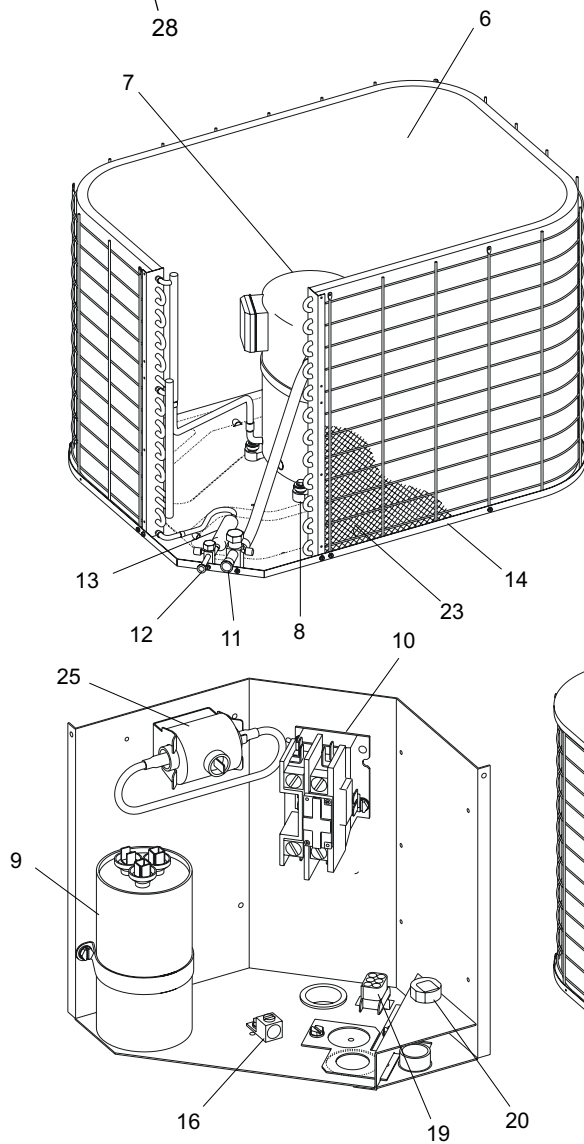

**Models 18, 24, 30, and 36**

ITEM	DESCRIPTION	AC018X1222A	AC024X1222A	AC030X1222A	AC036X1222A
1	Fan Guard	026-35511-018	026-35511-018	026-35511-022	026-35511-022
2	Wireway	028-13215-000	028-13215-000	028-13216-000	028-13216-000
3	Fan Motor	024-26067-010	024-26067-010	024-26029-000	024-27596-000
4	Fan Blade 18" Diameter Fan Blade 22" Diameter	026-34091-000 ---	026-34091-000 ---	--- 026-34097-000	--- 026-34593-000
5	Top	2218-1021/A	2218-1021/A	2260-1021/A	2260-1021/A
6	Outdoor Coil Assembly	373-19800-003	373-19800-003	373-19800-004	373-19800-004
7	Compressor	015-03426-004	015-02748-004	015-03432-004	015-03424-001
8	Compressor Mount (Pkg. of 4)	9435-1081	9435-1081	9435-1081	9435-1081
9	Dual Capacitor (30/5 MFD) Dual Capacitor (35/5 MFD) Dual Capacitor (45/5 MFD)	024-24778-000 --- ---	024-24778-000 --- ---	--- 024-23998-000 ---	--- --- 024-25895-000
10	Contact (30 amp)	024-27531-000	024-27531-000	024-27531-000	024-27531-000
11	Base Valve 3/4"	025-31900-000	025-31900-000	025-31900-000	025-31900-000
12	Base Valve 3/8"	025-31899-000	025-31899-000	025-31899-000	025-31899-000
13	Filter Drier	029-22156-000	029-22156-000	029-22156-000	029-22156-000
14	Base Pan	2218-1011	2218-1011	2260-1011	2260-1011
15	Control Box Cover	2218-1151/A	2218-1151/A	2218-1151/A	2218-1151/A
16	Ground Lug	025-21798-000	025-21798-000	025-21798-000	025-21798-000
17	Coil Guard	<b>373-20091-009</b>	<b>373-20091-009</b>	<b>373-20091-010</b>	<b>373-20091-010</b>
18	Blockoff Plate	2242-1081/B	2242-1081/B	2248-1081/B	2248-1081/B
19	6 Position Plug	025-33306-006	025-33306-006	025-33306-006	025-33306-006
20	Strain Relief	025-09687-000	025-09687-000	025-09687-000	025-09687-000
21					
22					
23	Coil Guard, Plastic Mesh	028-14727-000	028-14727-000	028-14728-000	028-14728-000
24					
25	Start Device, Solid State	---	---	---	---
26					
27*	Kit, Motor Mounting (Acorn Nuts)	363-90117-000	363-90117-000	363-90117-000	363-90117-000