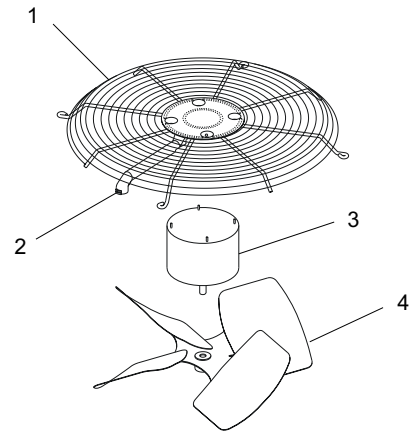

**Models 18, 24, 30, and 36**

ITEM	DESCRIPTION	AC018X1222A	AC024X1222A	AC030X1222A	AC036X1222A
1	Fan Guard	026-35511-018	026-35511-018	026-35511-022	026-35511-022
2	Wireway	028-13215-000	028-13215-000	028-13216-000	028-13216-000
3	Fan Motor	024-26067-010	024-26067-010	024-26029-000	024-27596-000
4	Fan Blade 18" Diameter Fan Blade 22" Diameter	026-34091-000 ---	026-34091-000 ---	--- 026-34097-000	--- 026-34593-000
5	Top	2218-1021/A	2218-1021/A	2260-1021/A	2260-1021/A
6	Outdoor Coil Assembly	373-19800-003	373-19800-003	373-19800-004	373-19800-004
7	Compressor	015-03426-004	015-02748-004	015-03432-004	015-03424-001
8	Compressor Mount (Pkg. of 4)	9435-1081	9435-1081	9435-1081	9435-1081
9	Dual Capacitor (30/5 MFD) Dual Capacitor (35/5 MFD) Dual Capacitor (45/5 MFD)	024-24778-000 --- ---	024-24778-000 --- ---	--- 024-23998-000 ---	--- --- 024-25895-000
10	Contact (30 amp)	024-27531-000	024-27531-000	024-27531-000	024-27531-000
11	Base Valve 3/4"	025-31900-000	025-31900-000	025-31900-000	025-31900-000
12	Base Valve 3/8"	025-31899-000	025-31899-000	025-31899-000	025-31899-000
13	Filter Drier	029-22156-000	029-22156-000	029-22156-000	029-22156-000
14	Base Pan	2218-1011	2218-1011	2260-1011	2260-1011
15	Control Box Cover	2218-1151/A	2218-1151/A	2218-1151/A	2218-1151/A
16	Ground Lug	025-21798-000	025-21798-000	025-21798-000	025-21798-000
17	Coil Guard	<b>373-20091-009</b>	<b>373-20091-009</b>	<b>373-20091-010</b>	<b>373-20091-010</b>
18	Blockoff Plate	2242-1081/B	2242-1081/B	2248-1081/B	2248-1081/B
19	6 Position Plug	025-33306-006	025-33306-006	025-33306-006	025-33306-006
20	Strain Relief	025-09687-000	025-09687-000	025-09687-000	025-09687-000
21					
22					
23	Coil Guard, Plastic Mesh	028-14727-000	028-14727-000	028-14728-000	028-14728-000
24					
25	Start Device, Solid State	---	---	---	---
26					
27*	Kit, Motor Mounting (Acorn Nuts)	363-90117-000	363-90117-000	363-90117-000	363-90117-000