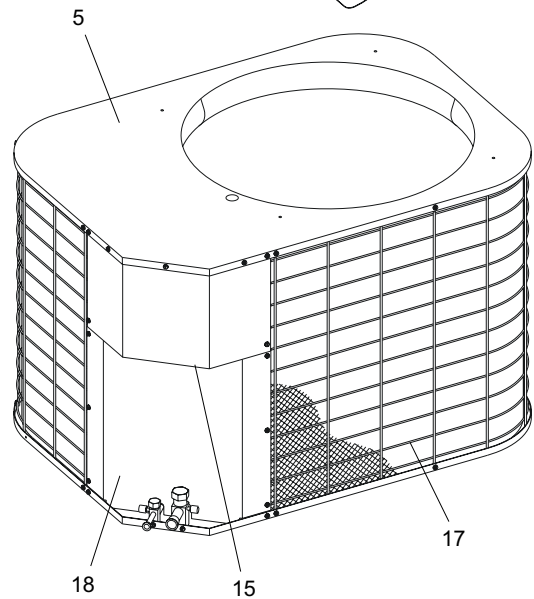

**Models 18, 24, 30, and 36**

ITEM	DESCRIPTION	AC018X1222A	AC024X1222A	AC030X1222A	AC036X1222A
1	Fan Guard	026-35511-018	026-35511-018	026-35511-022	026-35511-022
2	Wireway	028-13215-000	028-13215-000	028-13216-000	028-13216-000
3	Fan Motor	024-26067-010	024-26067-010	024-26029-000	024-27596-000
4	Fan Blade 18" Diameter Fan Blade 22" Diameter	026-34091-000 ---	026-34091-000 ---	--- 026-34097-000	--- 026-34593-000
5	Top	2218-1021/A	2218-1021/A	2260-1021/A	2260-1021/A
6	Outdoor Coil Assembly	373-19800-003	373-19800-003	373-19800-004	373-19800-004
7	Compressor	015-03426-004	015-02748-004	015-03432-004	015-03424-001
8	Compressor Mount (Pkg. of 4)	9435-1081	9435-1081	9435-1081	9435-1081
9	Dual Capacitor (30/5 MFD) Dual Capacitor (35/5 MFD) Dual Capacitor (45/5 MFD)	024-24778-000 --- ---	024-24778-000 --- ---	--- 024-23998-000 ---	--- --- 024-25895-000
10	Contact (30 amp)	024-27531-000	024-27531-000	024-27531-000	024-27531-000
11	Base Valve 3/4"	025-31900-000	025-31900-000	025-31900-000	025-31900-000
12	Base Valve 3/8"	025-31899-000	025-31899-000	025-31899-000	025-31899-000
13	Filter Drier	029-22156-000	029-22156-000	029-22156-000	029-22156-000
14	Base Pan	2218-1011	2218-1011	2260-1011	2260-1011
15	Control Box Cover	2218-1151/A	2218-1151/A	2218-1151/A	2218-1151/A
16	Ground Lug	025-21798-000	025-21798-000	025-21798-000	025-21798-000
17	Coil Guard	<b>373-20091-009</b>	<b>373-20091-009</b>	<b>373-20091-010</b>	<b>373-20091-010</b>
18	Blockoff Plate	2242-1081/B	2242-1081/B	2248-1081/B	2248-1081/B
19	6 Position Plug	025-33306-006	025-33306-006	025-33306-006	025-33306-006
20	Strain Relief	025-09687-000	025-09687-000	025-09687-000	025-09687-000
21					
22					
23	Coil Guard, Plastic Mesh	028-14727-000	028-14727-000	028-14728-000	028-14728-000
24					
25	Start Device, Solid State	---	---	---	---
26					
27*	Kit, Motor Mounting (Acorn Nuts)	363-90117-000	363-90117-000	363-90117-000	363-90117-000