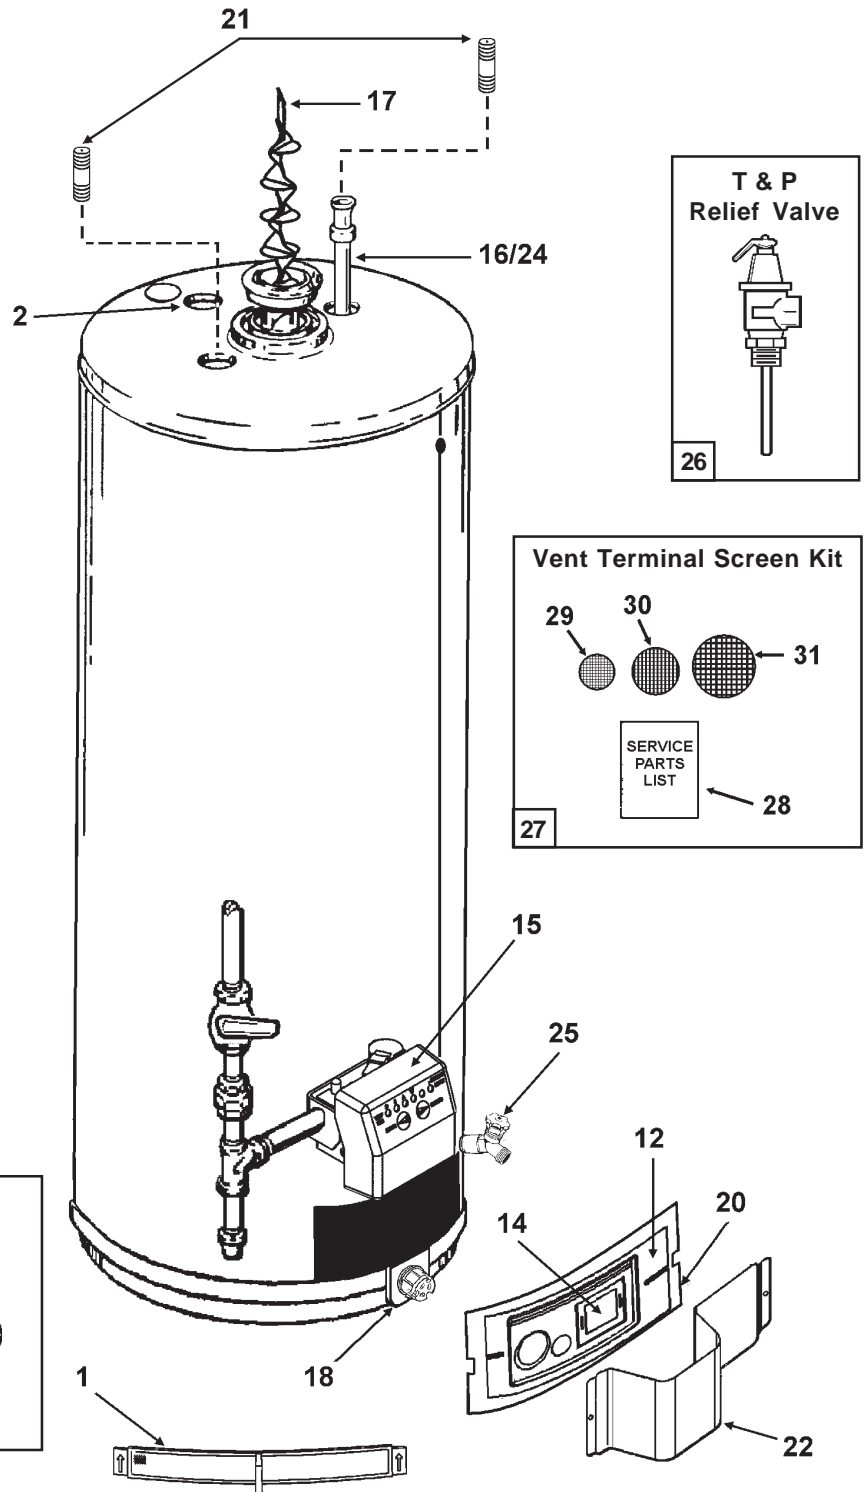

Item	Description	GS 6 40 YBVIT 100	GS 6 40 HBVIT 101	GS 6 40 YBVIT 2 100	GS 6 40 HBVIT 2 100
1	Air Intake Screen	9003406	9003406	9003406	9003406
2	Anode, Aluminum - 6 Year	9003972	9003972	9003972	9003972
3	Blower Assembly	9004316	9004316	9004316	9004316
4	Blower Assembly Gasket	-----	-----	-----	-----
5	Exhaust Adaptor Kit	9006020	9006020	9006020	9006020
6	Hose Clamp - 4 inch***	-----	-----	-----	-----
7	Limit Switch**	-----	-----	-----	-----
8	Pressure Switch Kit	9006017	9006017	9006017	9006017
9	Burner Assembly - Natural Gas	9005938	N/A	9005940	N/A
9	Burner Assembly - Propane Gas	N/A	9005943	N/A	9005945
10	Burner Head with Door Gasket	-----	-----	-----	-----
11	Burner Tube Assembly with Door Gasket	-----	-----	-----	-----
12	Inner Door with Door Gasket	-----	-----	-----	-----
13	Orifice, Main Burner with Door Gasket	-----	-----	-----	-----
14	Viewport Assembly	-----	-----	-----	-----
15	Combination Gas Valve - Natural	9004240	N/A	9004267	N/A
15	Combination Gas Valve - Propane	N/A	9005112	N/A	9004464
16	Diffuser Inlet Tube with Spacer	9003447	9003447	9003447	9003447
17	Flue Baffle and Restrictor Assembly Kit	9006028	9006028	9006028	9006028
18	FV Sensor and Bracket Kit	9006029	9006029	9006029	9006029
19	Igniter Assembly, Hot Surface With Door Gasket	9005958	9005958	9005958	9005958
20	Inner Door Gasket	9003398	9003398	9003398	9003398
21	Nipples - 5 inch	9003977	9003977	9003977	9003977
22	Outer Door	9003545	9003545	9003545	9003545
23	Thermostat Shield (optional)	9005693	9005693	9005693	9005693
24	Turbo Inlet Tube with Spacer	9002067	9002067	9002067	9002067
25	Valve, Drain - Brass	9004330	9004330	9001870	9001870
26	Valve, T&P Relief	9000071	9000071	9000728	9000728
27	Vent Terminal Screen Kit	9006027	9006027	9006027	9006027
28	Instruction Sheet - 2, 3 & 4 inch Screens	-----	-----	-----	-----
29	Vent Terminal Screen 2 inch	-----	-----	-----	-----
30	Vent Terminal Screen 3 inch	-----	-----	-----	-----
31	Vent Terminal Screen 4 inch	-----	-----	-----	-----
32	Wire Harness	9006022	9006022	9006022	9006022