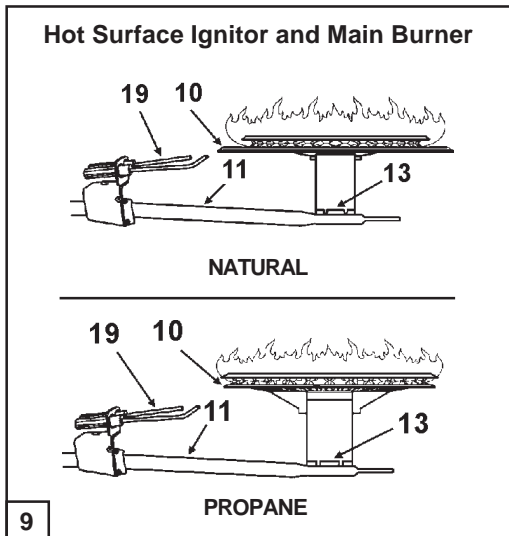

Item	Description	GS 6 40 YBVIT 100	GS 6 40 HBVIT 101	GS 6 40 YBVIT 2 100	GS 6 40 HBVIT 2 100
1	Air Intake Screen	9003406	9003406	9003406	9003406
2	Anode, Aluminum - 6 Year	9003972	9003972	9003972	9003972
3	Blower Assembly	9004316	9004316	9004316	9004316
4	Blower Assembly Gasket	-----	-----	-----	-----
5	Exhaust Adaptor Kit	9006020	9006020	9006020	9006020
6	Hose Clamp - 4 inch***	-----	-----	-----	-----
7	Limit Switch**	-----	-----	-----	-----
8	Pressure Switch Kit	9006017	9006017	9006017	9006017
9	Burner Assembly - Natural Gas	9005938	N/A	9005940	N/A
9	Burner Assembly - Propane Gas	N/A	9005943	N/A	9005945
10	Burner Head with Door Gasket	-----	-----	-----	-----
11	Burner Tube Assembly with Door Gasket	-----	-----	-----	-----
12	Inner Door with Door Gasket	-----	-----	-----	-----
13	Orifice, Main Burner with Door Gasket	-----	-----	-----	-----
14	Viewport Assembly	-----	-----	-----	-----
15	Combination Gas Valve - Natural	9004240	N/A	9004267	N/A
15	Combination Gas Valve - Propane	N/A	9005112	N/A	9004464
16	Diffuser Inlet Tube with Spacer	9003447	9003447	9003447	9003447
17	Flue Baffle and Restrictor Assembly Kit	9006028	9006028	9006028	9006028
18	FV Sensor and Bracket Kit	9006029	9006029	9006029	9006029
19	Igniter Assembly, Hot Surface With Door Gasket	9005958	9005958	9005958	9005958
20	Inner Door Gasket	9003398	9003398	9003398	9003398
21	Nipples - 5 inch	9003977	9003977	9003977	9003977
22	Outer Door	9003545	9003545	9003545	9003545
23	Thermostat Shield (optional)	9005693	9005693	9005693	9005693
24	Turbo Inlet Tube with Spacer	9002067	9002067	9002067	9002067
25	Valve, Drain - Brass	9004330	9004330	9001870	9001870
26	Valve, T&P Relief	9000071	9000071	9000728	9000728
27	Vent Terminal Screen Kit	9006027	9006027	9006027	9006027
28	Instruction Sheet - 2, 3 & 4 inch Screens	-----	-----	-----	-----
29	Vent Terminal Screen 2 inch	-----	-----	-----	-----
30	Vent Terminal Screen 3 inch	-----	-----	-----	-----
31	Vent Terminal Screen 4 inch	-----	-----	-----	-----
32	Wire Harness	9006022	9006022	9006022	9006022