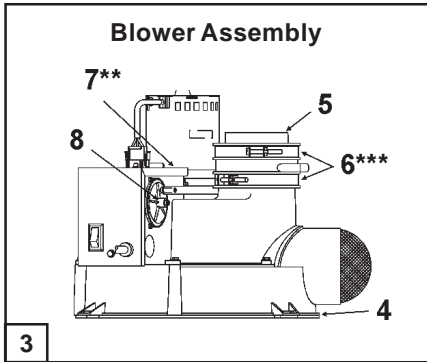

Item	Description	GS 6 40 YBVIT 100	GS 6 40 HBVIT 101	GS 6 40 YBVIT 2 100	GS 6 40 HBVIT 2 100
1	Air Intake Screen	9003406	9003406	9003406	9003406
2	Anode, Aluminum - 6 Year	9003972	9003972	9003972	9003972
3	Blower Assembly	9004316	9004316	9004316	9004316
4	Blower Assembly Gasket	-----	-----	-----	-----
5	Exhaust Adaptor Kit	9006020	9006020	9006020	9006020
6	Hose Clamp - 4 inch***	-----	-----	-----	-----
7	Limit Switch**	-----	-----	-----	-----
8	Pressure Switch Kit	9006017	9006017	9006017	9006017
9	Burner Assembly - Natural Gas	9005938	N/A	9005940	N/A
9	Burner Assembly - Propane Gas	N/A	9005943	N/A	9005945
10	Burner Head with Door Gasket	-----	-----	-----	-----
11	Burner Tube Assembly with Door Gasket	-----	-----	-----	-----
12	Inner Door with Door Gasket	-----	-----	-----	-----
13	Orifice, Main Burner with Door Gasket	-----	-----	-----	-----
14	Viewport Assembly	-----	-----	-----	-----
15	Combination Gas Valve - Natural	9004240	N/A	9004267	N/A
15	Combination Gas Valve - Propane	N/A	9005112	N/A	9004464
16	Diffuser Inlet Tube with Spacer	9003447	9003447	9003447	9003447
17	Flue Baffle and Restrictor Assembly Kit	9006028	9006028	9006028	9006028
18	FV Sensor and Bracket Kit	9006029	9006029	9006029	9006029
19	Igniter Assembly, Hot Surface With Door Gasket	9005958	9005958	9005958	9005958
20	Inner Door Gasket	9003398	9003398	9003398	9003398
21	Nipples - 5 inch	9003977	9003977	9003977	9003977
22	Outer Door	9003545	9003545	9003545	9003545
23	Thermostat Shield (optional)	9005693	9005693	9005693	9005693
24	Turbo Inlet Tube with Spacer	9002067	9002067	9002067	9002067
25	Valve, Drain - Brass	9004330	9004330	9001870	9001870
26	Valve, T&P Relief	9000071	9000071	9000728	9000728
27	Vent Terminal Screen Kit	9006027	9006027	9006027	9006027
28	Instruction Sheet - 2, 3 & 4 inch Screens	-----	-----	-----	-----
29	Vent Terminal Screen 2 inch	-----	-----	-----	-----
30	Vent Terminal Screen 3 inch	-----	-----	-----	-----
31	Vent Terminal Screen 4 inch	-----	-----	-----	-----
32	Wire Harness	9006022	9006022	9006022	9006022