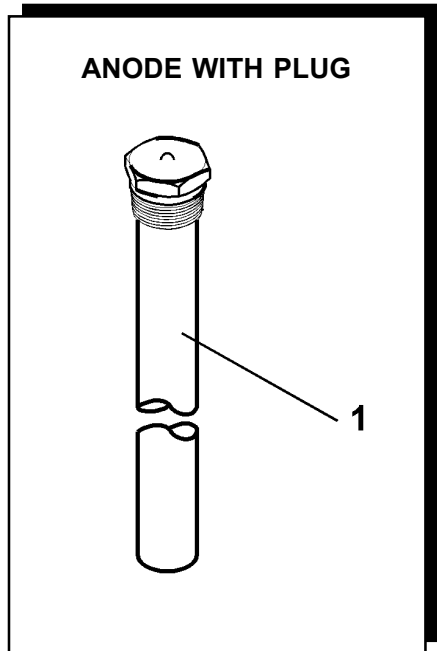

Item	Description	Qty.	Part number
1	Anode Plug		
	TPG/TPO/TPD 140-140 thru 140-720	2	06900229
	TPG/TPO/TPD 200-700 thru 200-800 and		
	TPG/TPO/TPD 300-300 THRU 300-800	3	06900229
	TPG/TPO/TPD 200-1000 thru 200-1500,		
	TPG/TPO/TPD 300-1000 thru 300-1500 and		
	TPG/TPO/TPD 400-600 thru 400-1250	4	06900229
	TPG/TPO/TPD 400-1500 thru 400-2000	5	06900229
	TPG/TPO/TPD 600-720 thru 600-2500	6	06900229
2	Barometric Draft Regulator		
	TPG/TPO/TPD 140-140	1	060005005
	TPG/TPO/TPD 140-199, 140-270		
	TPG/TPO/TPD 200-300, 300-300	1	06005006
	TPG/TPO/TPD 140-400	1	06005007
	TPG/TPO/TPD 140-540, 200-600 and		
	TPG/TPO/TPD 300-600, 400-600	1	06005008
	TPG/TPO/TPD 140-720, 200-800,		
	TPG/TPO/TPD 200-1000, 300-800,		
	TPG/TPO/TPD 300-1000, 400-800,		
	TPG/TPO/TPD 400-1000, 600-720 and		
	TPG/TPO/TPD 600-1000	1	06005010
	TPG/TPO/TPD 200-1250, 200-1500,		
	TPG/TPO/TPD 300-1250, 300-1500,		
	TPG/TPO/TPD 400-1250, 400-1500,		
	TPG/TPO/TPD 600-1250, 600-1500	1	06005012
	TPG/TPO/TPD 400-1750, 400-2000,		
	TPG/TPO/TPD 600-1750, 600-2000	1	06005014
	TPG/TPO/TPD 400-2250, 400-2500,		
	TPG/TPO/TPD 600-2250, 600-2500	1	06005016
3	Gasket, Burner		
	HSG 200/400	1	10001119
	J15A-10, J30A-12	1	10001119
	CR2-G-15, CR2-G-20A	1	10001117
4	Gauge, Pressure & Temperature	1	06401008
5	Ground, Lug	1	04800002
6	Probe, Low Water Cut-Off	1	04600020
7	Relay, Low Water Cut-Off	1	04600011
8	Switch, High Limit-Manual Reset 220°F		
	TPG/TPO/TPD 600-720 / 600-2500	1	03500110
	All Other Models	1	10002512
	Well (See Above)	1	03500000
9	Switch, Pilot (On/Off) 120V	1	10002508
10	Temperature & Pressure Valve (125lbs.)		
	140,000 BTU thru 255,000 BTU	1	01205125
	255,000 BTU thru 1,000,000 BTU	1	01206125
	1,200,000 BTU thru 2,000,000 BTU	1	01207125
	2,200,000 BTU thru 2,500,000 BTU	1	01208125
11	Terminal Strip	1	02600022
12	Thermostat Range 94°F to 194°F		03100081
13	Pilot Light	1	04700012