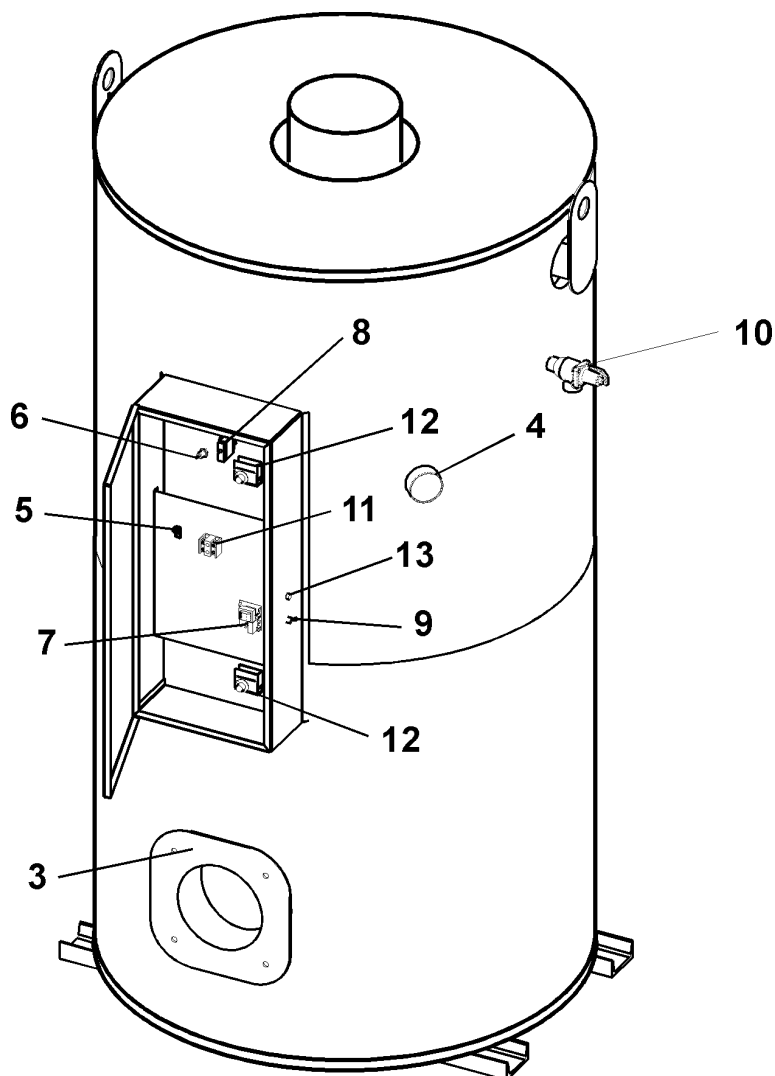

Item	Description	Qty.	Part number
1	Anode Plug		
	TPG/TPO/TPD 140-140 thru 140-720	2	06900229
	TPG/TPO/TPD 200-700 thru 200-800 and		
	TPG/TPO/TPD 300-300 THRU 300-800	3	06900229
	TPG/TPO/TPD 200-1000 thru 200-1500,		
	TPG/TPO/TPD 300-1000 thru 300-1500 and		
	TPG/TPO/TPD 400-600 thru 400-1250	4	06900229
	TPG/TPO/TPD 400-1500 thru 400-2000	5	06900229
	TPG/TPO/TPD 600-720 thru 600-2500	6	06900229
2	Barometric Draft Regulator		
	TPG/TPO/TPD 140-140	1	060005005
	TPG/TPO/TPD 140-199, 140-270		
	TPG/TPO/TPD 200-300, 300-300	1	06005006
	TPG/TPO/TPD 140-400	1	06005007
	TPG/TPO/TPD 140-540, 200-600 and		
	TPG/TPO/TPD 300-600, 400-600	1	06005008
	TPG/TPO/TPD 140-720, 200-800,		
	TPG/TPO/TPD 200-1000, 300-800,		
	TPG/TPO/TPD 300-1000, 400-800,		
	TPG/TPO/TPD 400-1000, 600-720 and		
	TPG/TPO/TPD 600-1000	1	06005010
	TPG/TPO/TPD 200-1250, 200-1500,		
	TPG/TPO/TPD 300-1250, 300-1500,		
	TPG/TPO/TPD 400-1250, 400-1500,		
	TPG/TPO/TPD 600-1250, 600-1500	1	06005012
	TPG/TPO/TPD 400-1750, 400-2000,		
	TPG/TPO/TPD 600-1750, 600-2000	1	06005014
	TPG/TPO/TPD 400-2250, 400-2500,		
	TPG/TPO/TPD 600-2250, 600-2500	1	06005016
3	Gasket, Burner		
	HSG 200/400	1	10001119
	J15A-10, J30A-12	1	10001119
	CR2-G-15, CR2-G-20A	1	10001117
4	Gauge, Pressure & Temperature	1	06401008
5	Ground, Lug	1	04800002
6	Probe, Low Water Cut-Off	1	04600020
7	Relay, Low Water Cut-Off	1	04600011
8	Switch, High Limit-Manual Reset 220°F		
	TPG/TPO/TPD 600-720 / 600-2500	1	03500110
	All Other Models	1	10002512
	Well (See Above)	1	03500000
9	Switch, Pilot (On/Off) 120V	1	10002508
10	Temperature & Pressure Valve (125lbs.)		
	140,000 BTU thru 255,000 BTU	1	01205125
	255,000 BTU thru 1,000,000 BTU	1	01206125
	1,200,000 BTU thru 2,000,000 BTU	1	01207125
	2,200,000 BTU thru 2,500,000 BTU	1	01208125
11	Terminal Strip	1	02600022
12	Thermostat Range 94°F to 194°F		03100081
13	Pilot Light	1	04700012