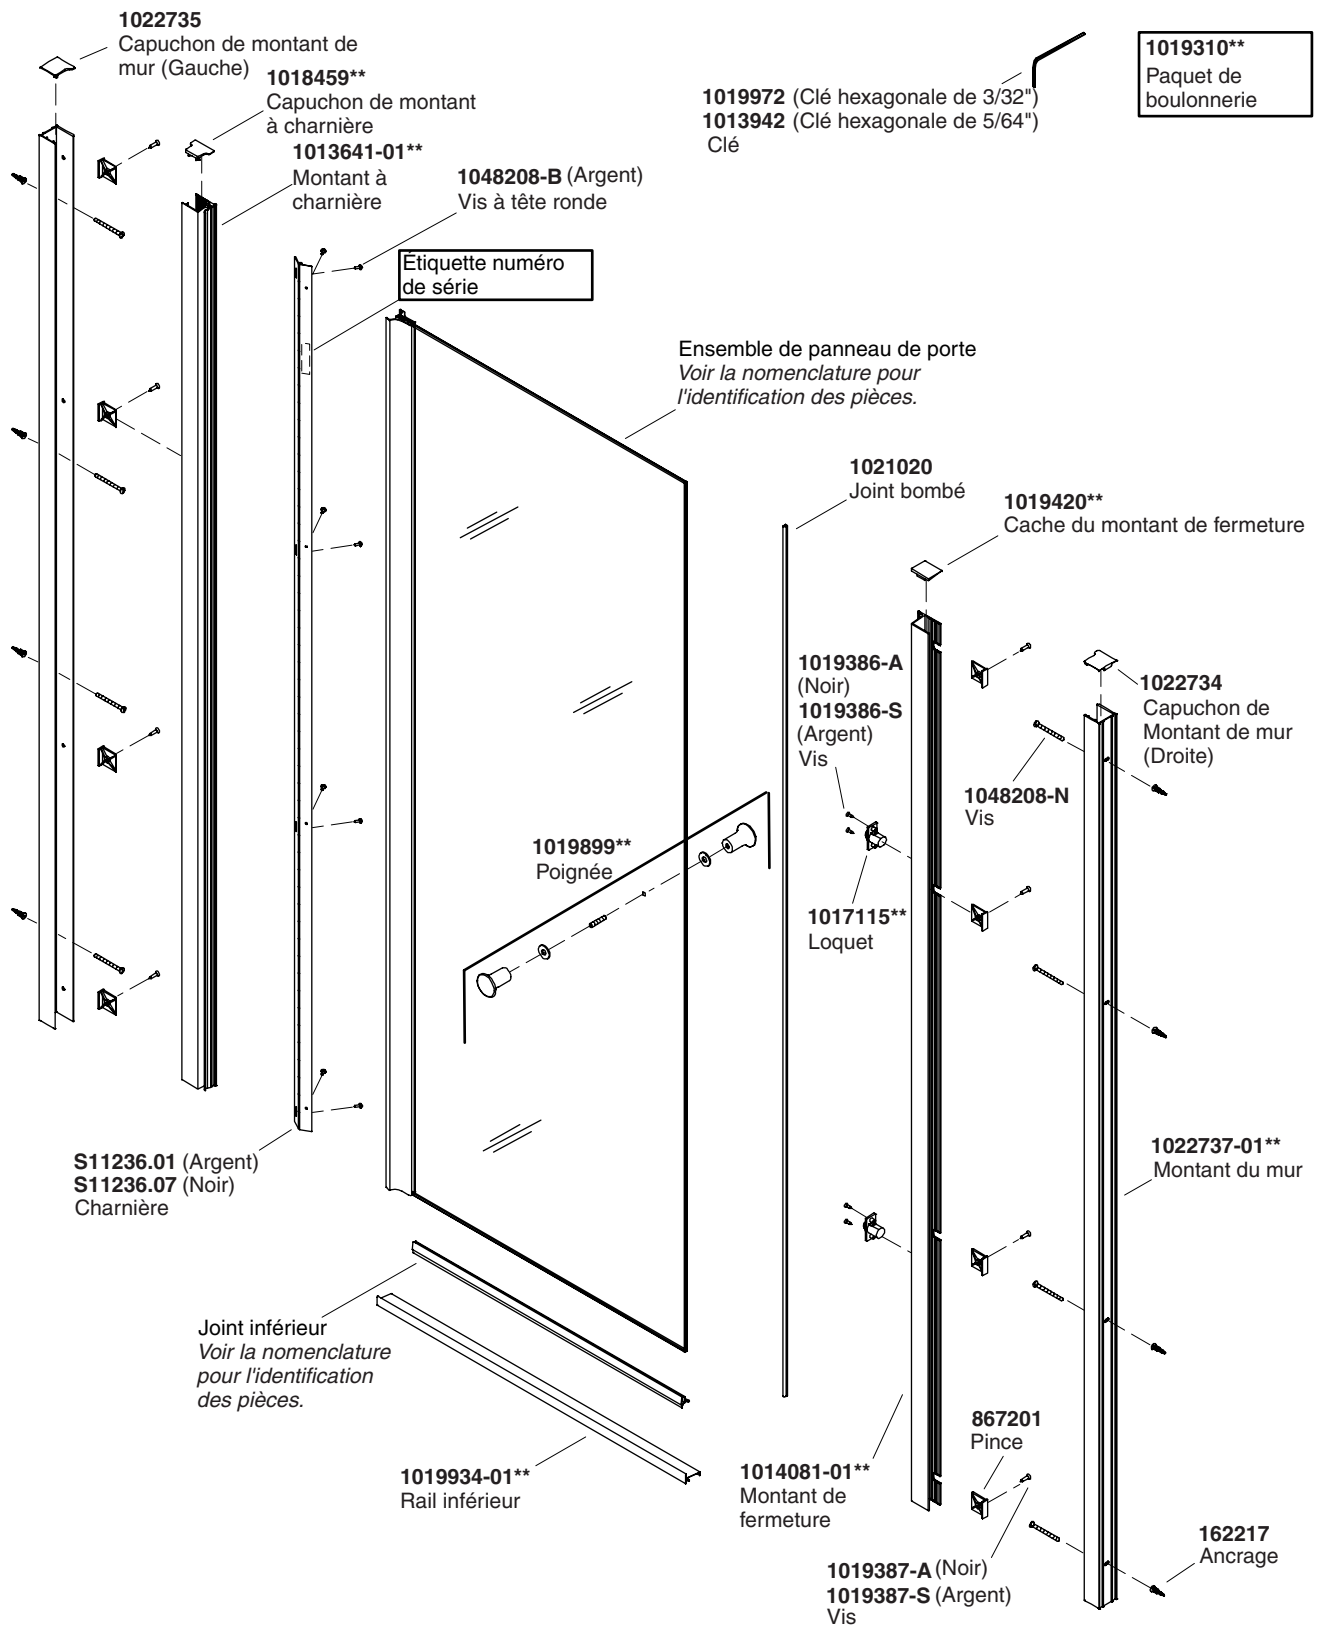

**Vous devez spécifier les codes de la finition et/ou de la couleur quand vous passez votre commande.

Pièces de rechange