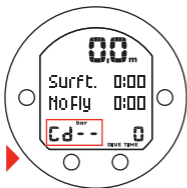

SUUNTO WIRELESS TRANSMITTER

QUICK GUIDE

Activate

1.

2.

3.

1.

2.

<10cm 0.3ft

<10cm 0.3ft

3.

No connection

FAIL

no conn

1.

<1.2m
4ft