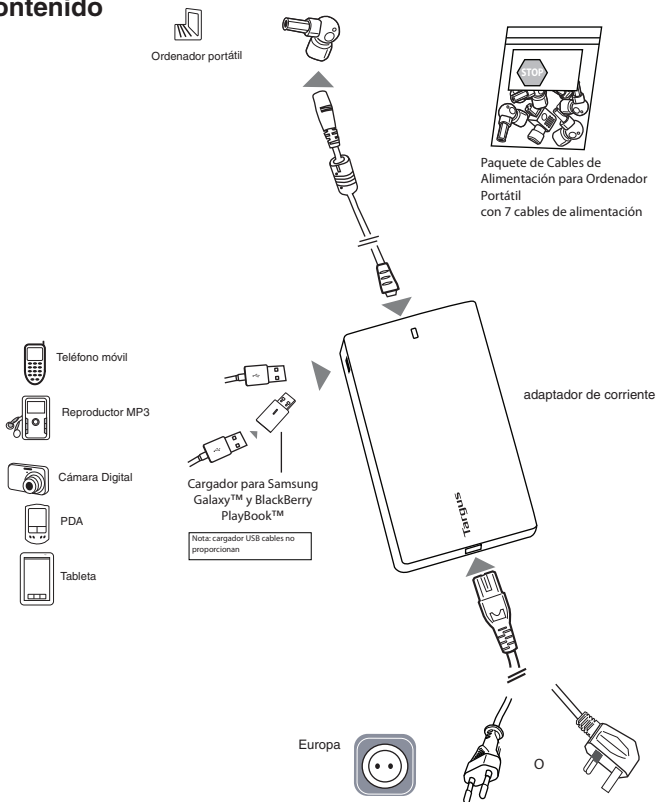

Contenido

AVISO

Si usas un cable inadecuado en tu portátil puedes provocar daños en tu ordenador o un fallo

Precauciones importantes de Seguridad