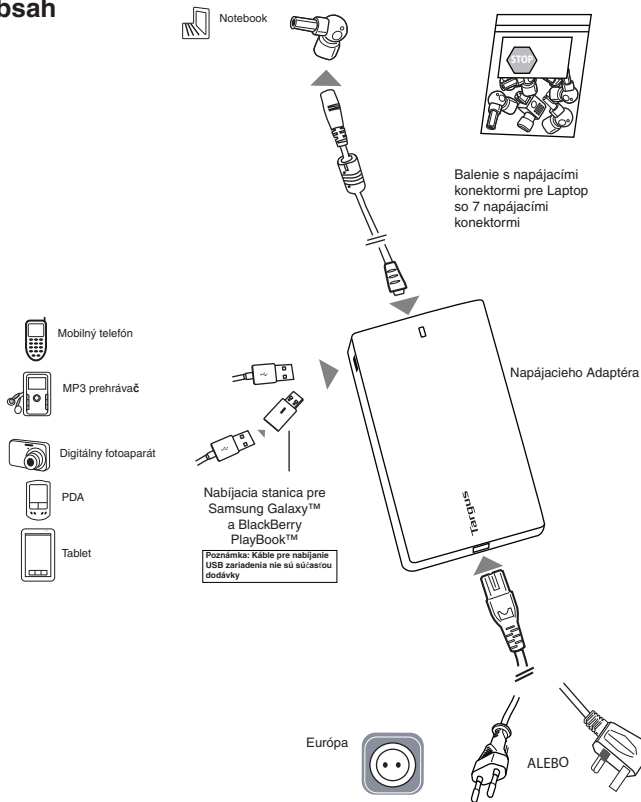

Obsah

! UPOZORNENIE

Pripojením nesprávnych konektorov k vášmu notebooku môže dôjsť k jeho poškodeniu alebo zničeniu

Dôležité bezpečnostné pokyny

V prípade, že sa vyskytne nasledujúca situácia, neposkytujeme žiadnu záruku: