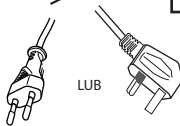

LUB

OSTRZEŻENIE

Stosowanie końcówki, która nie jest właściwa dla danego laptopa może spowodować jego uszkodzenie lub spowodować jego niewłaściwe działanie.

Ważne zalecenia dotyczące bezpieczeństwa