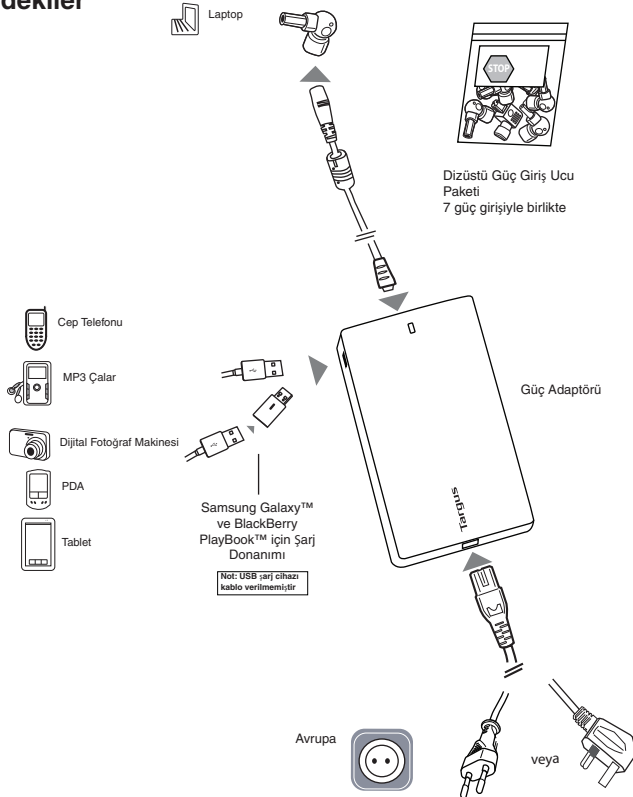

İçindekiler

⚠ DİKKAT

Önemli Güvenlik Yönergeleri

- Adaptör sıvıya düşürüldüyse
- Adaptör ciddi bir darbe aldıysa.

• Adaptör ciddi bir darbe aldıysa.

• Adaptör ateşin yakınına yerleştirildiyse