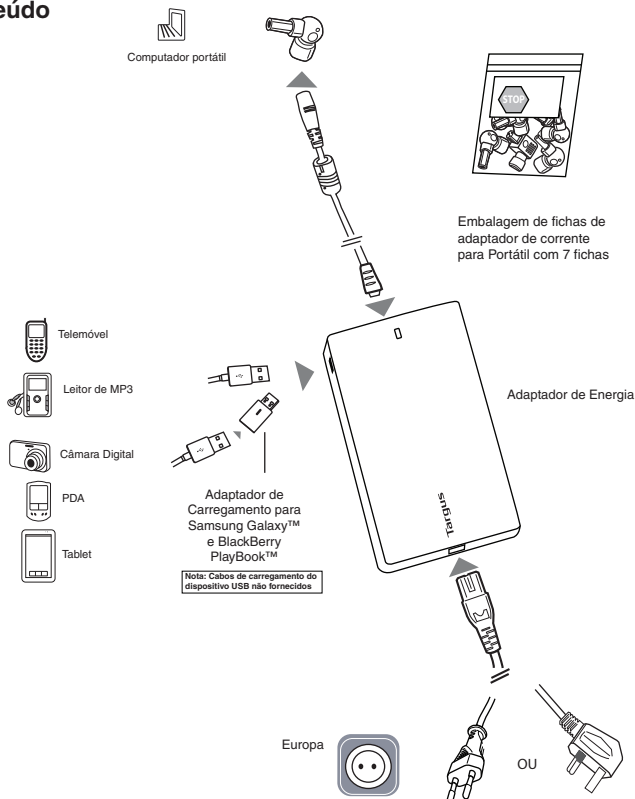

Conteúdo

⚠ ATENÇÃO

A utilização de uma ficha incorrecta com o seu computador portátil pode danificar o seu computador ou provocar um funcionamento incorrecto

Precauções de Segurança Importantes