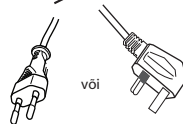

Suurbritannia

Tähtsad ettevaatusabinõud