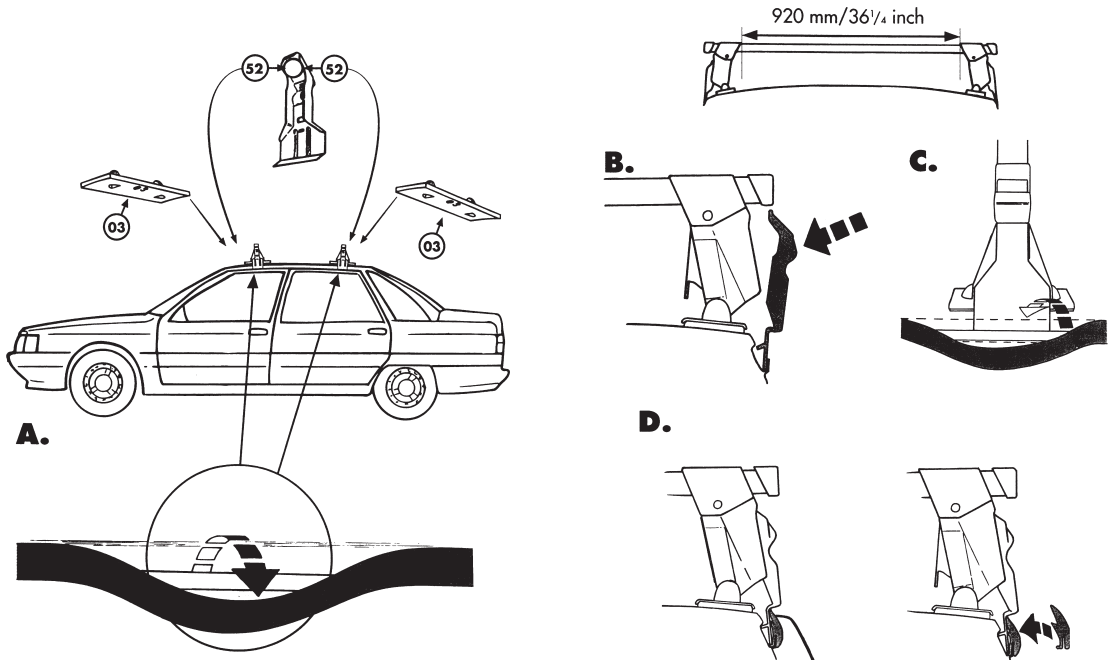

Thule System Kit 057

RENAULT 21/Medallion, 86-

109•4EF/501-0057-02

Thule System Kit 058

ALFA Romeo 75, 86-

909•4EF/501-0058

Free Manuals Download Website

<http://myh66.com>