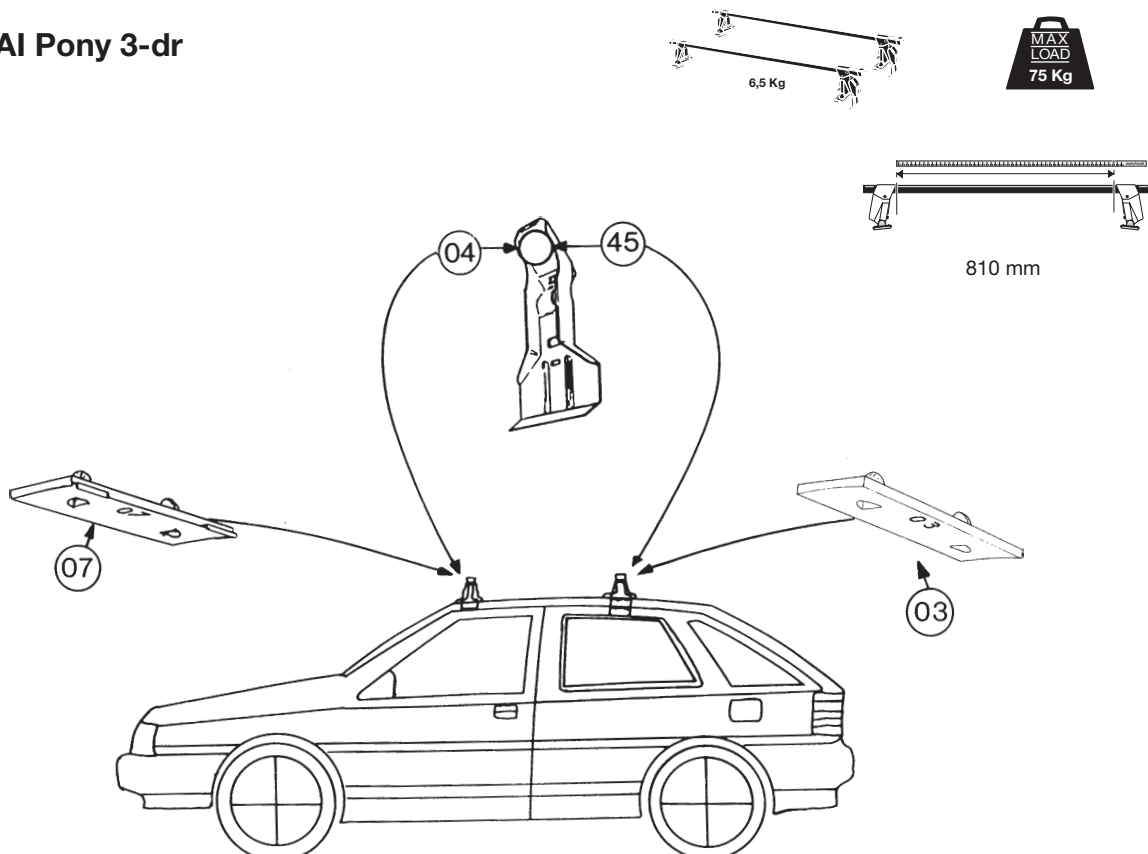

Thule System Kit 098

HYUNDAI Pony 3-dr