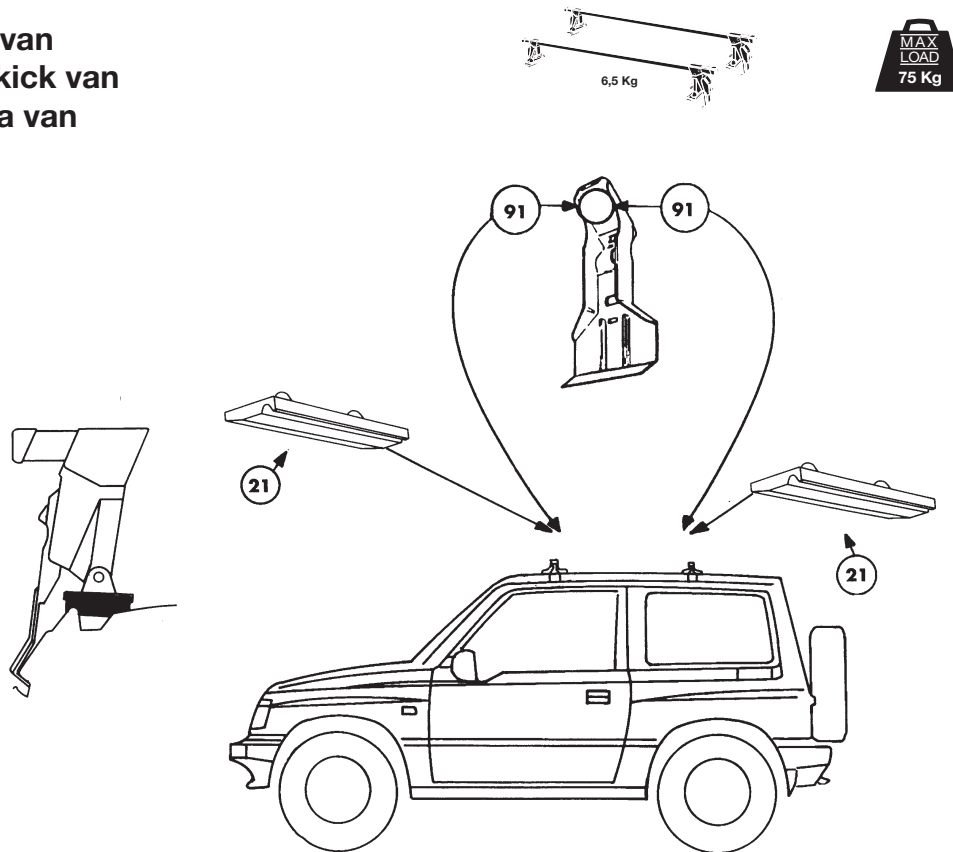

# Thule System Kit 097

GEO Trucker van  
SUZUKI Sidekick van  
SUZUKI Vitara van

008•4EF/501-0097-02