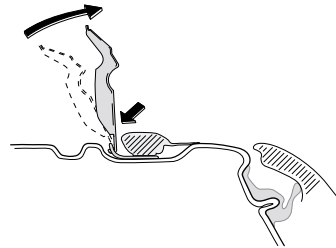

798 mm / 31 ³/₈ inch

785 mm / 30 ⁷/₈ inch

16

x4

x4

368

x4

127•4DF/501-2019-02

Thule System Kit 2020

TOYOTA Mark II 4-dr, 96- (Jap)
 TOYOTA Chaser 4-dr, 96- (Jap)
 TOYOTA Cressida 4-dr, 96- (USA)

Front

Rear

990 mm / 39 inch

985 mm / 38 ³/₄ inch

10

x4