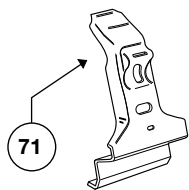

798 mm / 31 ³/₈ inch

785 mm / 30 ⁷/₈ inch

16

x4

x4

368

x4

127•4DF/501-2019-02

Thule System Kit 2020

TOYOTA Mark II 4-dr, 96- (Jap)
 TOYOTA Chaser 4-dr, 96- (Jap)
 TOYOTA Cressida 4-dr, 96- (USA)

Front

Rear

990 mm / 39 inch

985 mm / 38 ³/₄ inch

10

x4