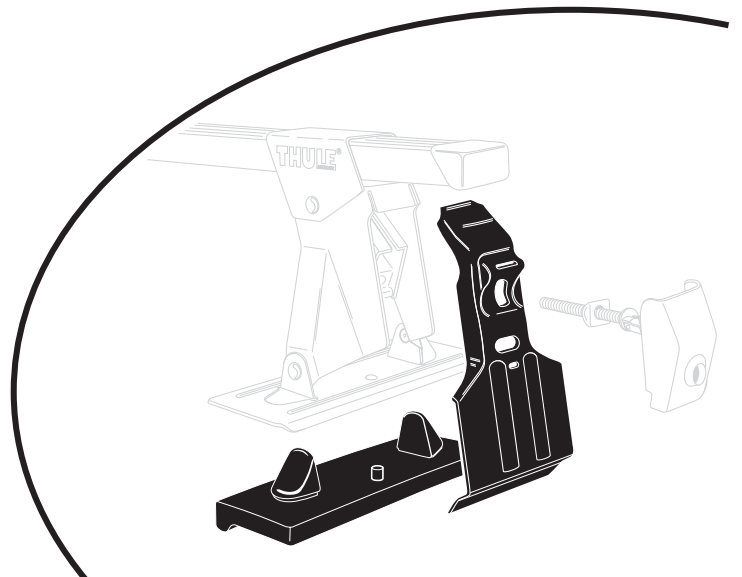

조립설명서가 귀하의 언어로 되어있지 않을 때 제품구매처에 조립에 관해 문의하시기 바랍니다.

**Kit 2021**  
1061-1-2021

- MITSUBISHI Galant 4-dr Sedan, 97-**
- MITSUBISHI Emeraude 4-dr Sedan, 96-**
- MITSUBISHI Eterna 4-dr Sedan, 96-**
- MITSUBISHI Chariot, 97-**
- MITSUBISHI Space Wagon, 99-**
- PROTON Perdana 4-dr sedan, 93-**