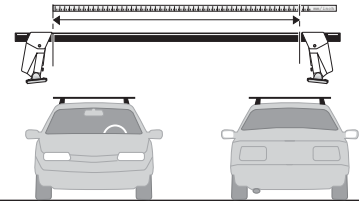

2

Galant Emeraude Eterna Perdana	965 mm 37 ⁵/₈ inch	944 mm 36 ⁷/₈ inch
Chariot Space Wagon	1020 mm 40 ¹/₈ inch	985 mm 38 ³/₄ inch