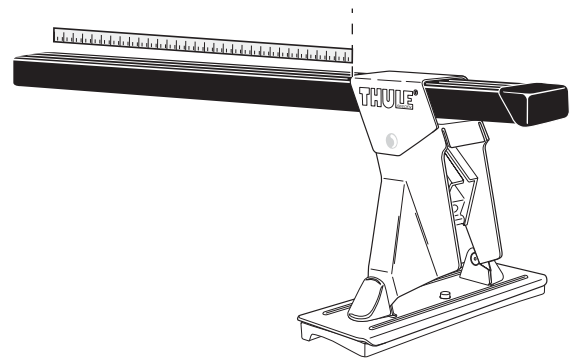

1

2

Galant Emeraude Eterna Perdana	965 mm 37 ⁵/₈ inch	944 mm 36 ⁷/₈ inch
Chariot Space Wagon	1020 mm 40 ¹/₈ inch	985 mm 38 ³/₄ inch

3

	X	Y
Galant Emeraude Eterna Perdana	180 mm 7 ¹/₈ inch	650 mm 25 ⁵/₈ inch
Chariot Space Wagon	430 mm 40 ¹/₈ inch	740 mm 38 ³/₄ inch