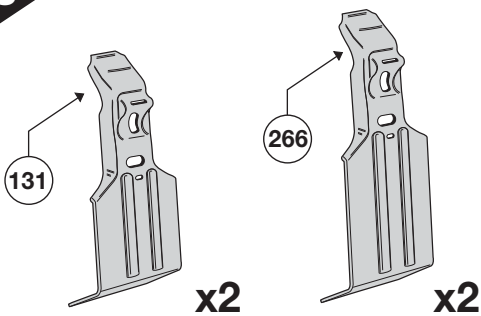

1

2

Galant Emeraude Eterna Perdana	965 mm 37 ⁵/₈ inch	944 mm 36 ⁷/₈ inch
Chariot Space Wagon	1020 mm 40 ¹/₈ inch	985 mm 38 ³/₄ inch

3

	X	Y
Galant Emeraude Eterna Perdana	180 mm 7 ¹/₈ inch	650 mm 25 ⁵/₈ inch
Chariot Space Wagon	430 mm 40 ¹/₈ inch	740 mm 38 ³/₄ inch