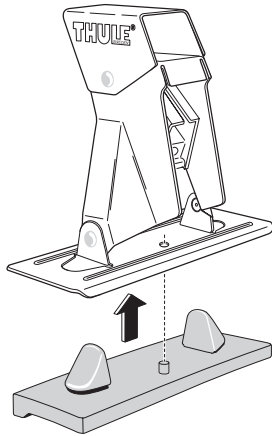

1

2

Galant Emeraude Eterna Perdana	965 mm 37 ⁵/₈ inch	944 mm 36 ⁷/₈ inch
Chariot Space Wagon	1020 mm 40 ¹/₈ inch	985 mm 38 ³/₄ inch

3

	X	Y
Galant Emeraude Eterna Perdana	180 mm 7 ¹/₈ inch	650 mm 25 ⁵/₈ inch
Chariot Space Wagon	430 mm 40 ¹/₈ inch	740 mm 38 ³/₄ inch