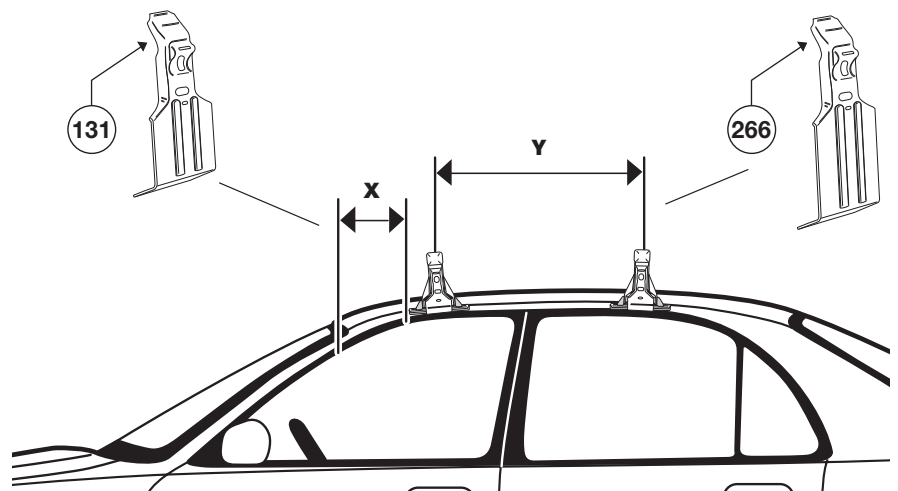

X	Y
Galant Emeraude Eterna Perdana	180 mm 7 ¹/₈ inch	650 mm 25 ⁵/₈ inch
Chariot Space Wagon	430 mm 40 ¹/₈ inch	740 mm 38 ³/₄ inch