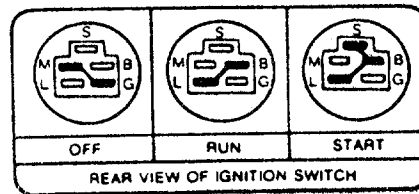

WIRING DIAGRAM

1. Electric Clutch
2. Magneto
3. Light Switch
4. Accessory Plug
5. Starter Light
6. Battery
7. Alternator
8. Battery Light (Optional)
9. Brake Switch
10. Fuse 30A
11. Not Used
12. PTO Light
13. Seat Interlock Switch
14. Diode Assembly
15. Ignition Switch
16. Hour Meter
17. PTO Switch
18. Solenoid
19. Lift Motor (14 HP)
20. Lift Switch (14 HP)
21. Fuel Solenoid