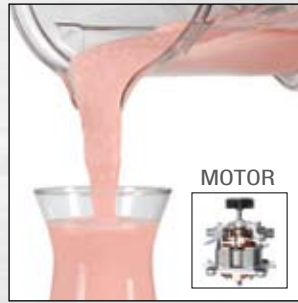

DRINK MACHINE TWO-STEP: THE SMART TIMER BEVERAGE BLENDER

DRINK MACHINE TWO-STEP: LA LICUADORA INTELIGENTE CON CRONÓMETRO

TIMER WITH AUTOMATIC SHUT-OFF

CRONÓMETRO CON APAGADO AUTOMÁTICO

- Operators are able to serve other customers while blending for the best speed of service
- Automatically shifts from low to high during blending for best quality drink
- El operador puede servirles a otros clientes mientras licua y así mejorar la calidad de servicio
- Arranca automáticamente de la velocidad baja a la alta dejando una bebida perfecta

PATENTED 64 OZ. CONTAINER

VASO DE 64 ONZAS PATENTADO

- Designed to pull ingredients into the blades for efficiency
- Durable, clear material allows operator to view drink while blending
- Diseñado para jalar los ingredientes hacia las cuchillas con eficiencia
- Material transparente y duradero deja que el operador pueda ver la bebida mientras la licua

THERMALLY-PROTECTED MOTOR

MOTOR CON PROTECCIÓN TÉRMICA

- Powerful motor handles dense ingredients without overheating
- Strength to crush almost 64 oz. / 2.0 Ltr. of cubed ice in 3 seconds
- Motor poderoso maneja productos espesos sin sobrecalentar
- Suficientemente fuerte para moler casi 64 onzas / 2.0 Ltr. de cubos de hielo en 3 segundos

2-PIECE LID WITH REMOVABLE PLUG

TAPA DE 2 PIEZAS CON TAPÓN AMOVIBLE

- Flexible rubber lid provides the best seal while operating
- Add ingredients while blending with the removable lid plug
- Tapa flexible de goma deja el vaso sellado mientras funciona
- Agrega ingredientes mientras licua con el tapón amovible