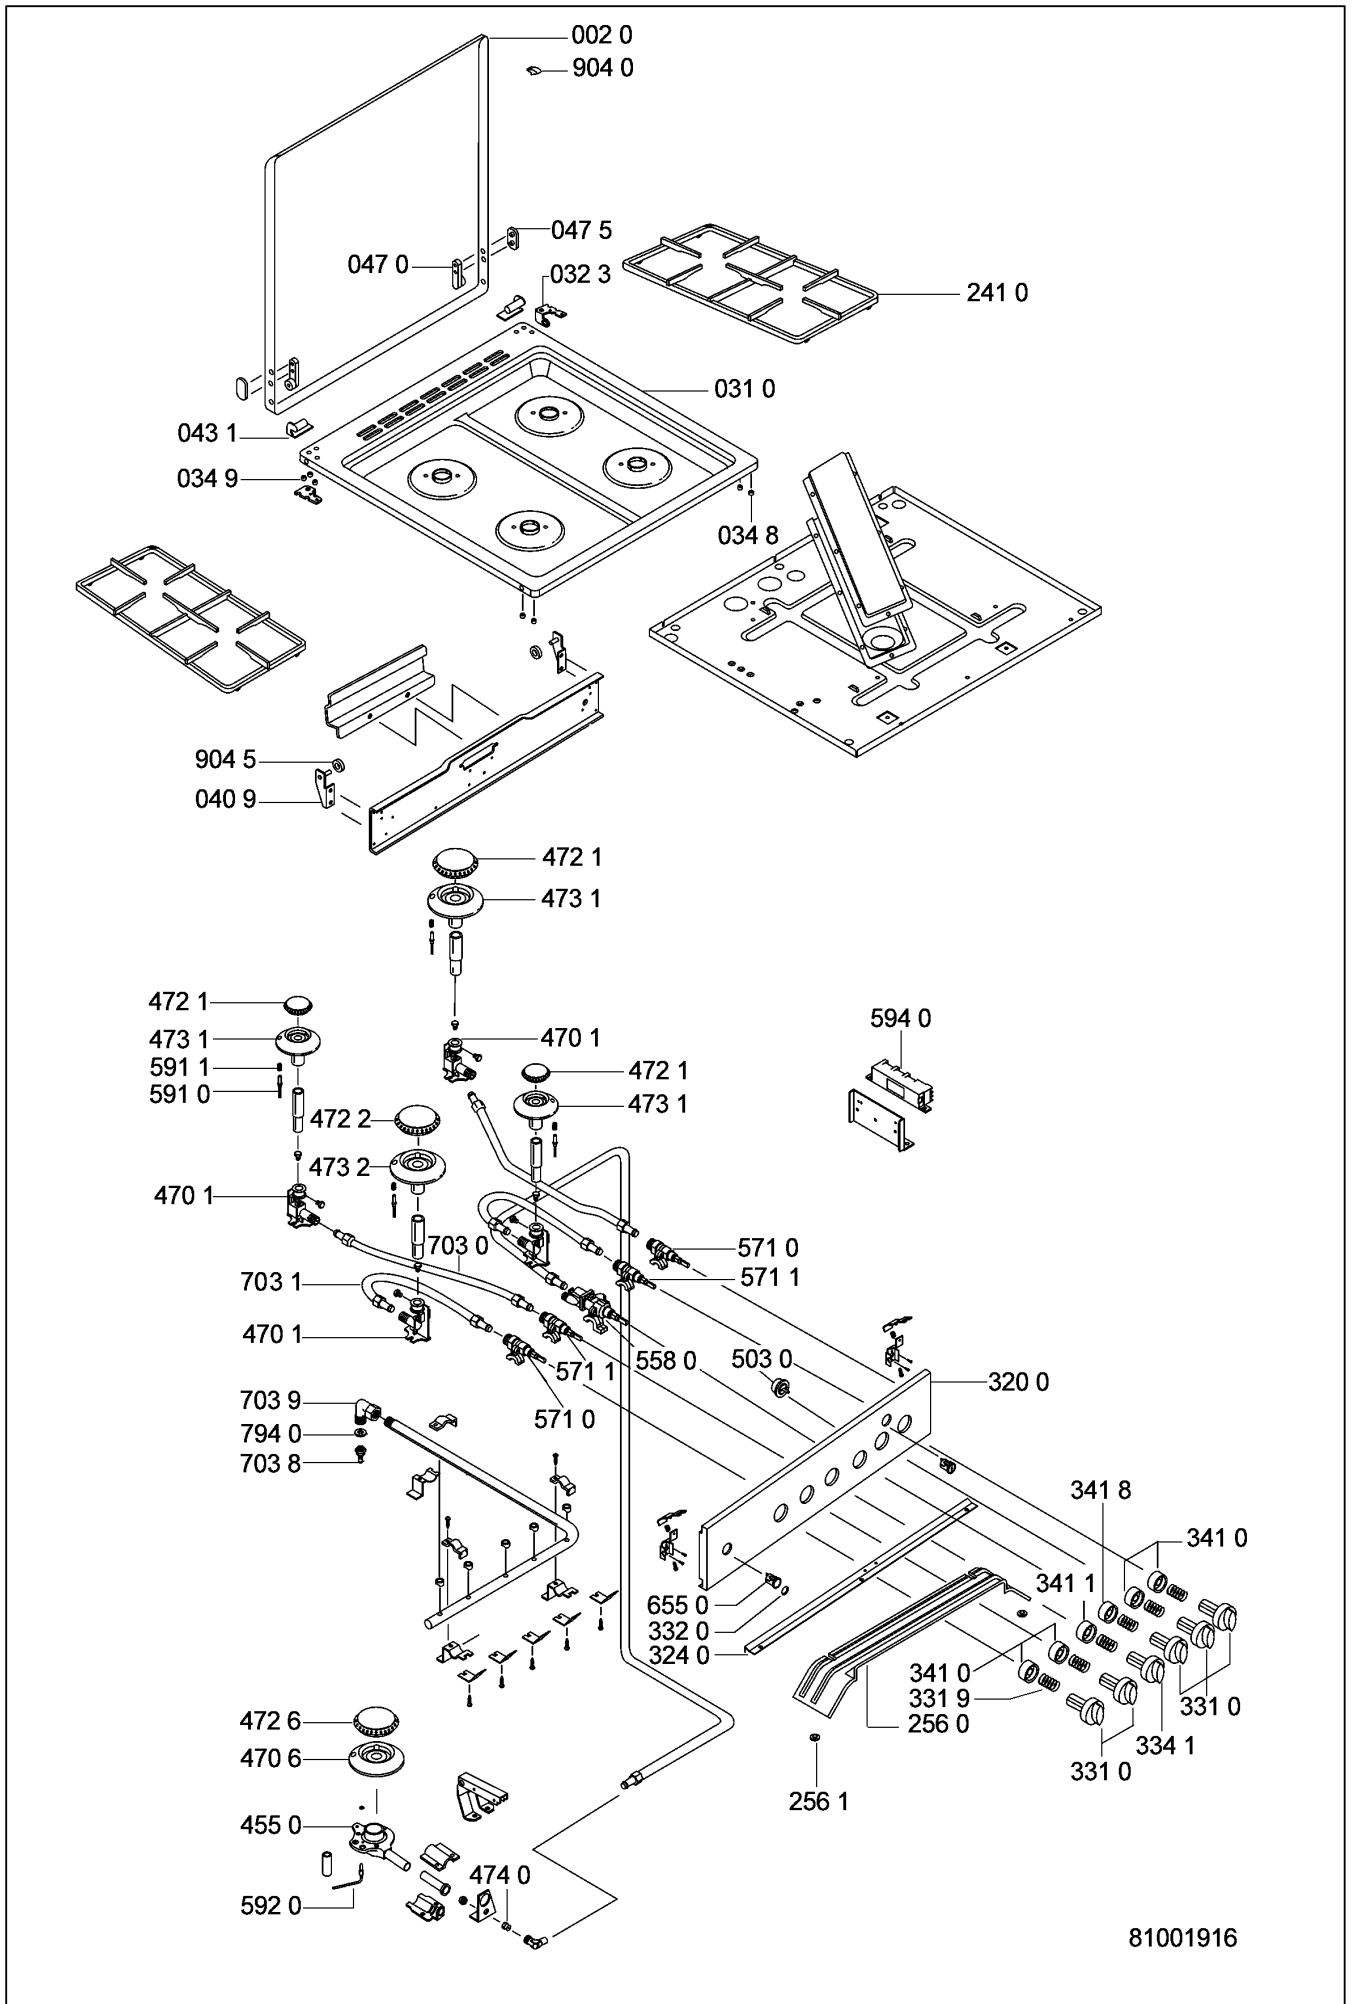

Exploded view

81001916