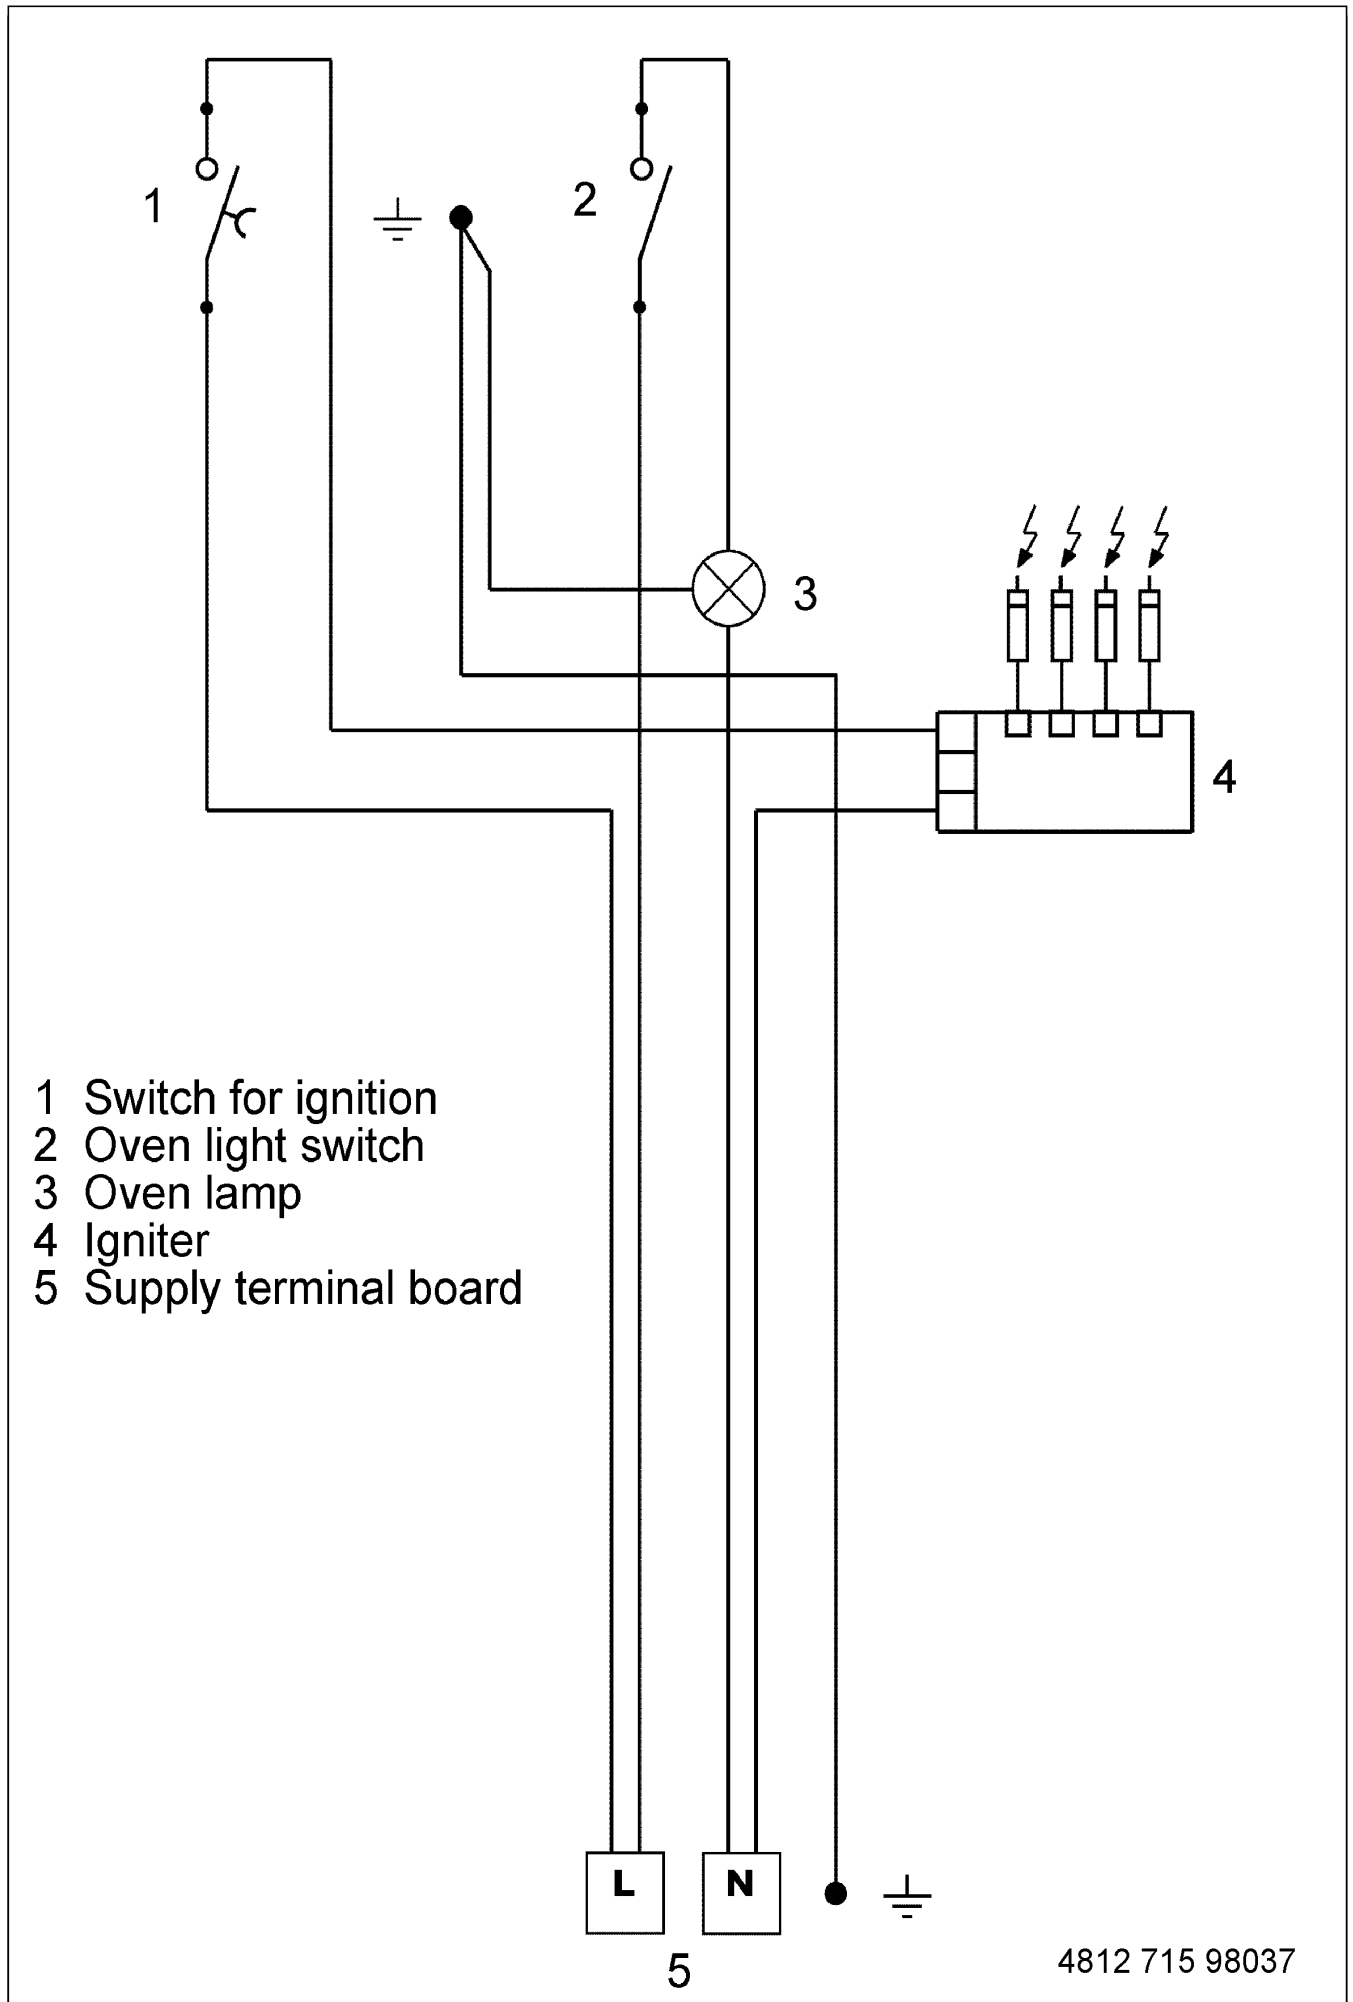

Pos. No.	12NC Code	Description
474 0	<b>4819 360 69357</b>	Nozzle grill G 30 0.80
491 0	<b>4819 290 68173</b>	Connect.block TB1
503 0	<b>4819 282 18629</b>	Time switch
558 0	<b>4819 271 29041</b>	Thermostat
571 0	<b>4819 360 58513</b>	Tap Burner R
571 1	<b>4819 360 58512</b>	Tap Burner SR.
591 0	<b>4819 466 98757</b>	Spacer
591 1	<b>4819 492 68318</b>	Spring Spark plug
592 0	<b>4819 210 78069</b>	Thermo couple oven burner
594 0	<b>4812 276 18366</b>	Switch ignition
651 0	<b>4812 134 88029</b>	Lamp oven
652 0	<b>4819 255 18162</b>	Holder,lamp
655 0	<b>4819 273 28356</b>	Microswitch ignition
655 0	<b>4819 273 28357</b>	Microswitch light/turnspit
656 0	<b>4819 450 69999</b>	Cover,lamp
703 0	<b>4819 310 88599</b>	Burner tube rear
703 1	<b>4819 310 88601</b>	Burner tube front
703 8	<b>4819 526 48224</b>	Gas connection G30/G31
703 9	<b>4819 530 48458</b>	Coupling,pipe
794 0	<b>4819 532 58189</b>	Gasket
904 0	<b>4819 466 99088</b>	Cover,rubber Lid
904 5	<b>4819 532 68838</b>	Spacer
993 0	<b>4819 532 38073</b>	Ring for smoke

**Exploded view**

**Exploded view**

81001916

### Wiring diagram